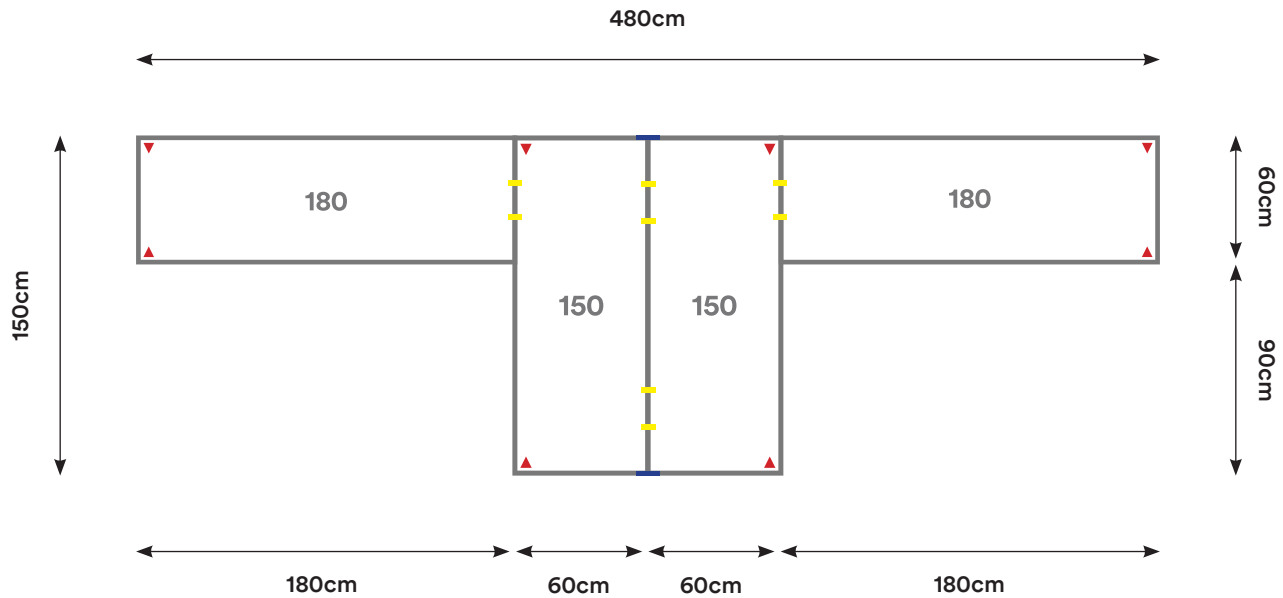

Desking

Configuración En "T"

ET09

Cantidad:	Código:	Descripción:	Cantidad:	Código:	Descripción:
2	C150 + Código de color	Cubierta 150 x 60 cm	8	U001	Unión Cubierta
2	C180 + Código de color	Cubierta 180 x 60 cm	2	U002	Unión Terminal
4	P002 + Código de color	Pata Metálica Doble			

Capacidad: 2 - 7 Personas