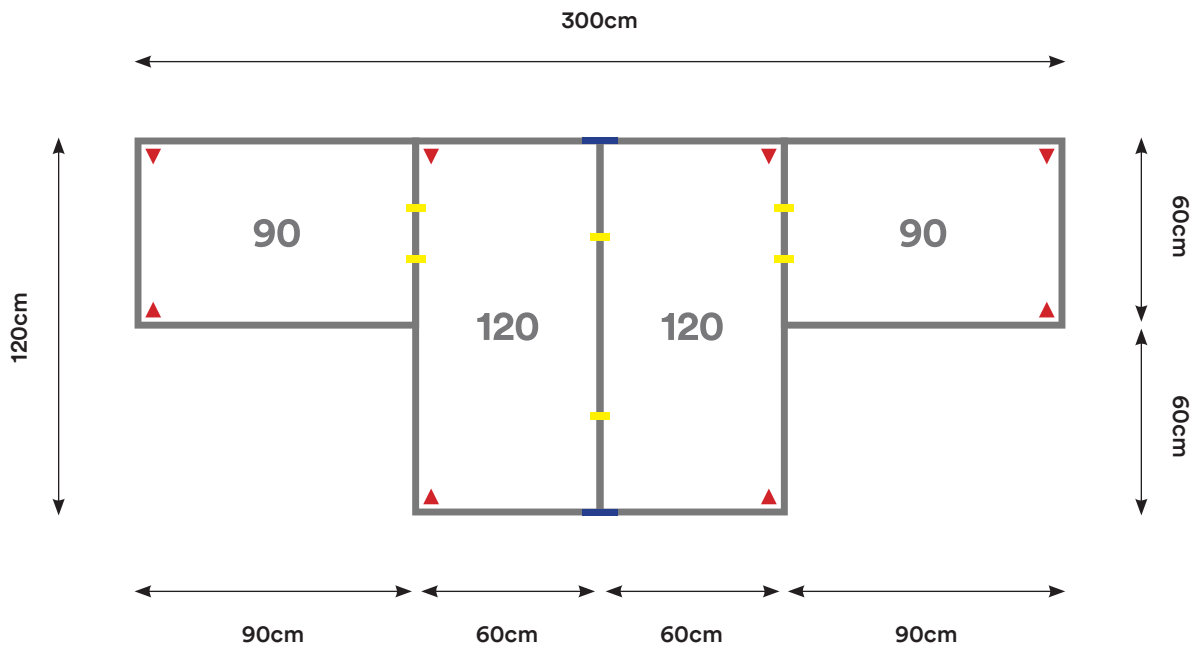

Desking

Configuración En "T"

ET02

Cantidad:	Código:	Descripción:	Cantidad:	Código:	Descripción:
2	C090 + Código de color	Cubierta 90 x 60 cm	6	U001	Unión Cubierta
2	C120 + Código de color	Cubierta 120 x 60 cm	2	U002	Unión Terminal
4	P002 + Código de color	Pata Metálica Doble			

Capacidad: 2 - 5 Personas