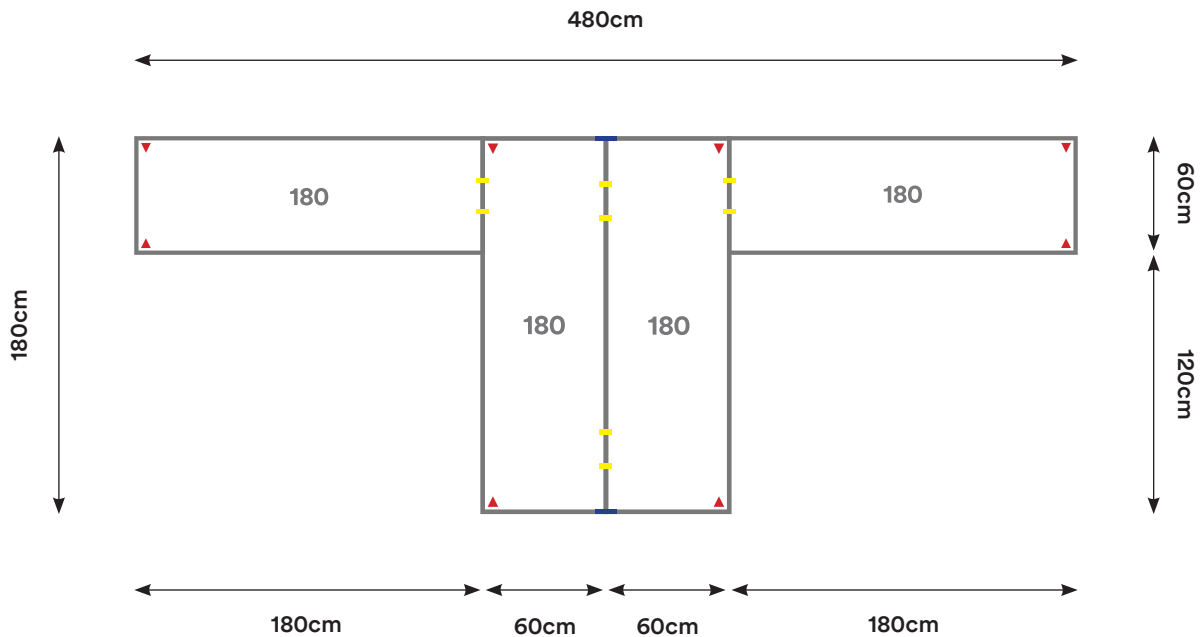

Desking

Configuración En "T"

ET13

Cantidad:	Código:	Descripción:	Cantidad:	Código:	Descripción:
4	C180 + Código de color	Cubierta 180 x 60 cm	8	U001	Unión Cubierta
4	P002 + Código de color	Pata Metálica Doble	2	U002	Unión Terminal

Capacidad: 2 - 11 Personas