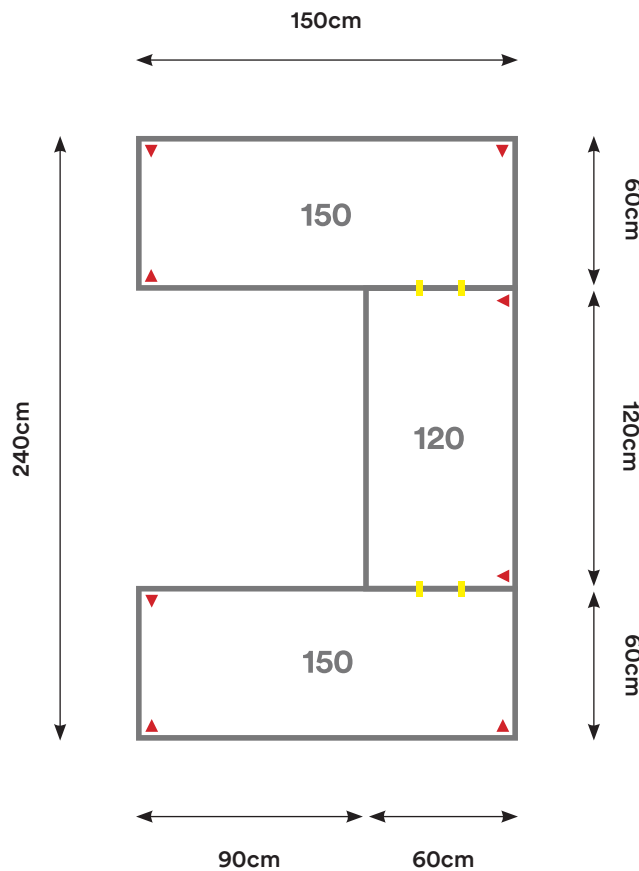

Desking

Sala de Juntas En “U”

EU07

Cantidad:	Código:	Descripción:	Cantidad:	Código:	Descripción:
1	C120 + Código de color	Cubierta 120 x 60 cm	4	P002 + Código de color	Pata Metálica Doble
2	C150 + Código de color	Cubierta 150 x 60 cm	4	U001	Unión Cubierta

Capacidad: 1 - 8 Personas