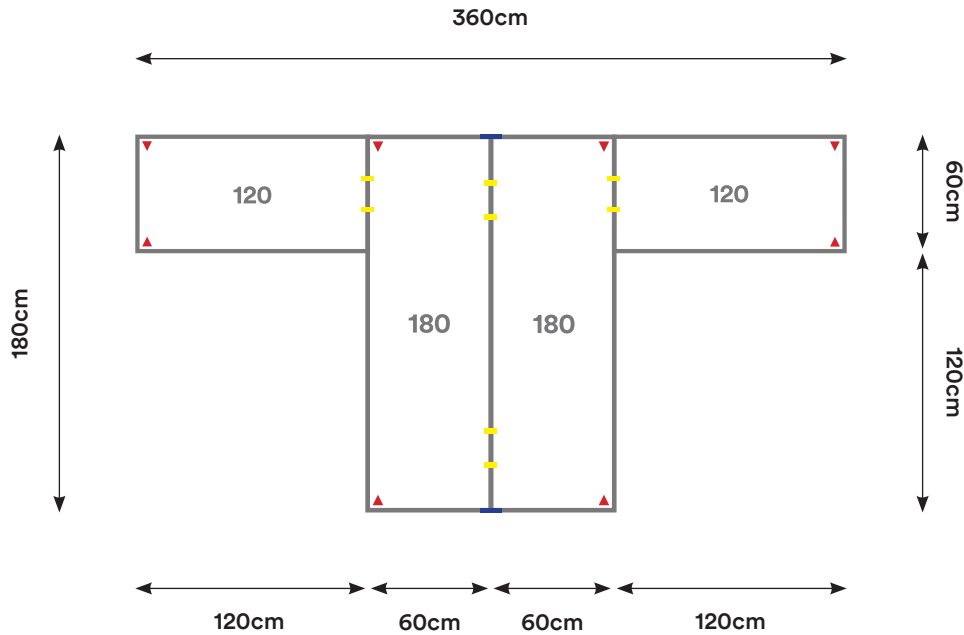

Desking

Open Space/Colaborativo

En "T"

ET11

Cantidad:	Código:	Descripción:	Cantidad:	Código:	Descripción:
2	C120 + Código de color	Cubierta 120 x 60 cm	8	U001	Unión Cubierta
2	C180 + Código de color	Cubierta 180 x 60 cm	2	U002	Unión Terminal
4	P002 + Código de color	Pata Metálica Doble			

Capacidad: 2 - 7 Personas