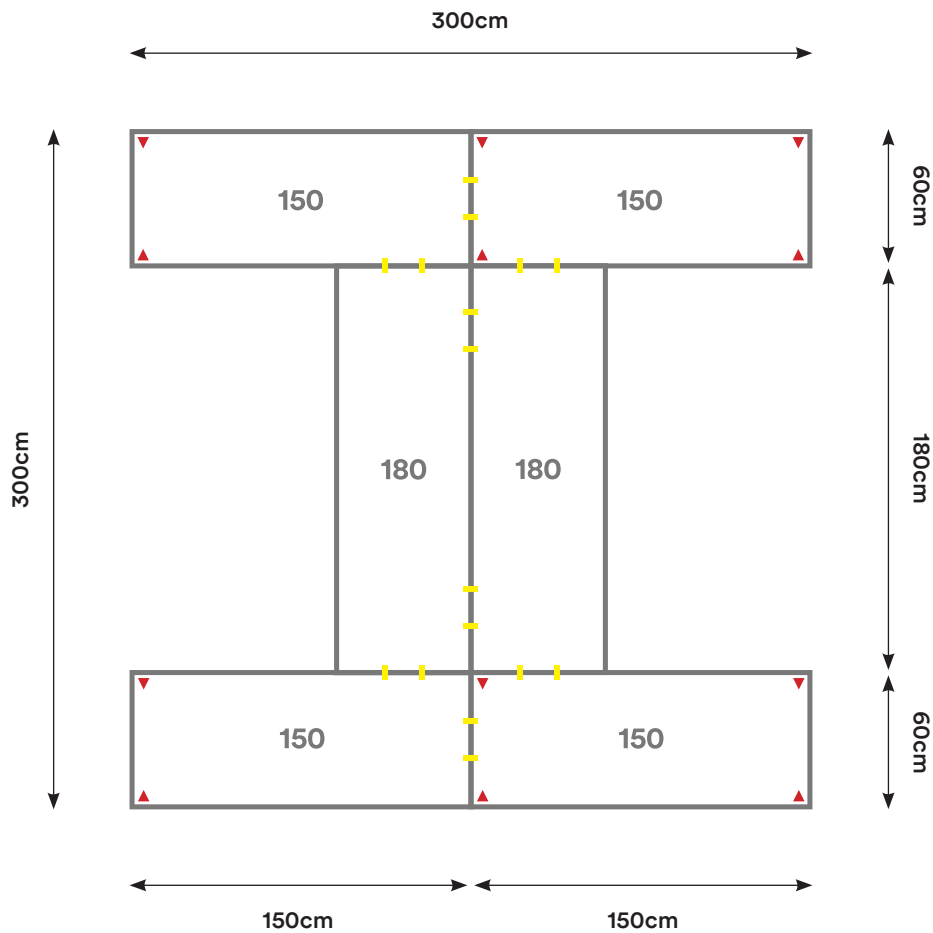

Desking

Open Space/Colaborativo

En “H”

EH15

Cantidad:	Código:	Descripción:	Cantidad:	Código:	Descripción:
4	C150 + Código de color	Cubierta 150 x 60 cm	6	P002 + Código de color	Pata Metálica Doble
2	C180 + Código de color	Cubierta 180 x 60 cm	16	U001	Unión Cubierta

Capacidad: 2 - 12 Personas