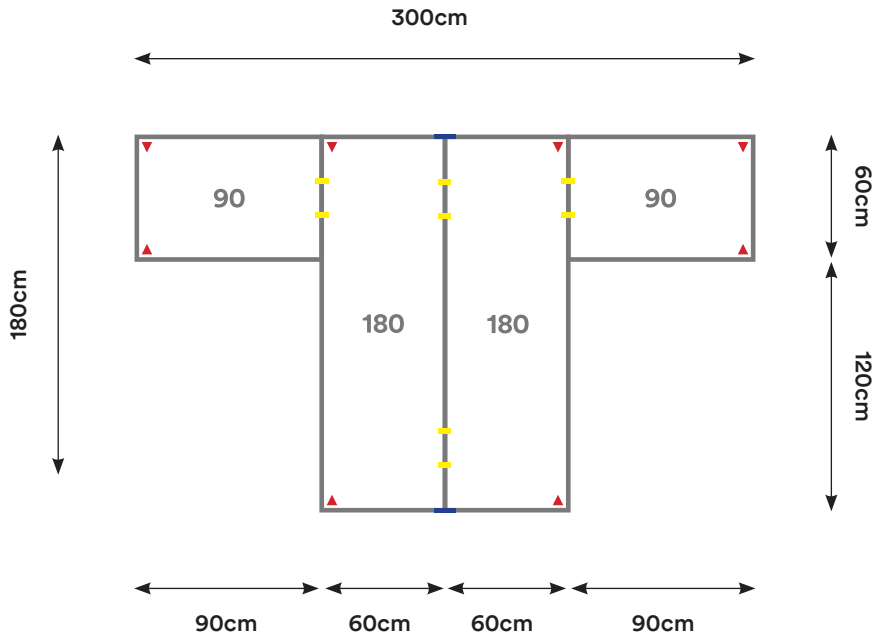

Desking

Open Space/Colaborativo

En "T"

ET10

Cantidad:	Código:	Descripción:	Cantidad:	Código:	Descripción:
2	C090 + Código de color	Cubierta 90 x 60 cm	8	U001	Unión Cubierta
2	C180 + Código de color	Cubierta 180 x 60 cm	2	U002	Unión Terminal
4	P002 + Código de color	Pata Metálica Doble			

Capacidad: 2 - 7 Personas