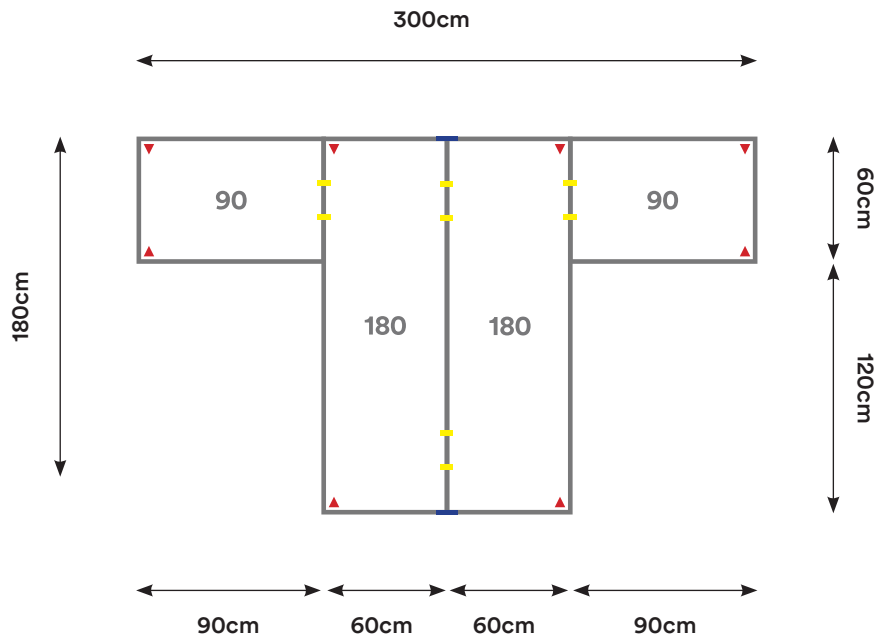

Desking

Contabilidad En "T"

ET10

Cantidad:	Código:	Descripción:	Cantidad:	Código:	Descripción:
2	C090 + Código de color	Cubierta 90 x 60 cm	8	U001	Unión Cubierta
2	C180 + Código de color	Cubierta 180 x 60 cm	2	U002	Unión Terminal
4	P002 + Código de color	Pata Metálica Doble			

Capacidad: 2 - 7 Personas