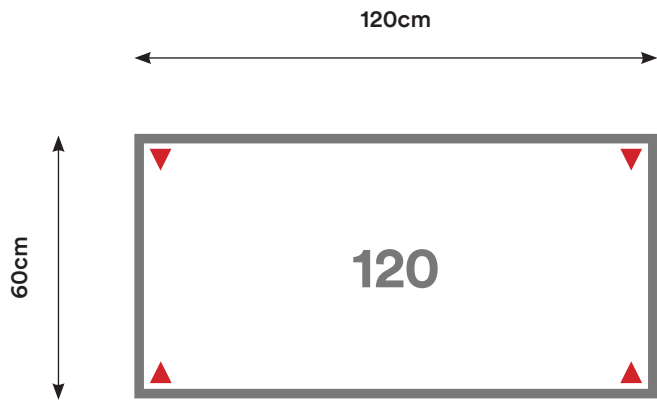

Desking

Ejecutivo/Administrativo Simple CS03

Cantidad:	Código:	Descripción:	Cantidad:	Código:	Descripción:
1	C120 + Código de color	Cubierta 120 x 60 cm	2	P002 + Código de color	Pata Metálica Doble

Capacidad: 1 - 2 Personas