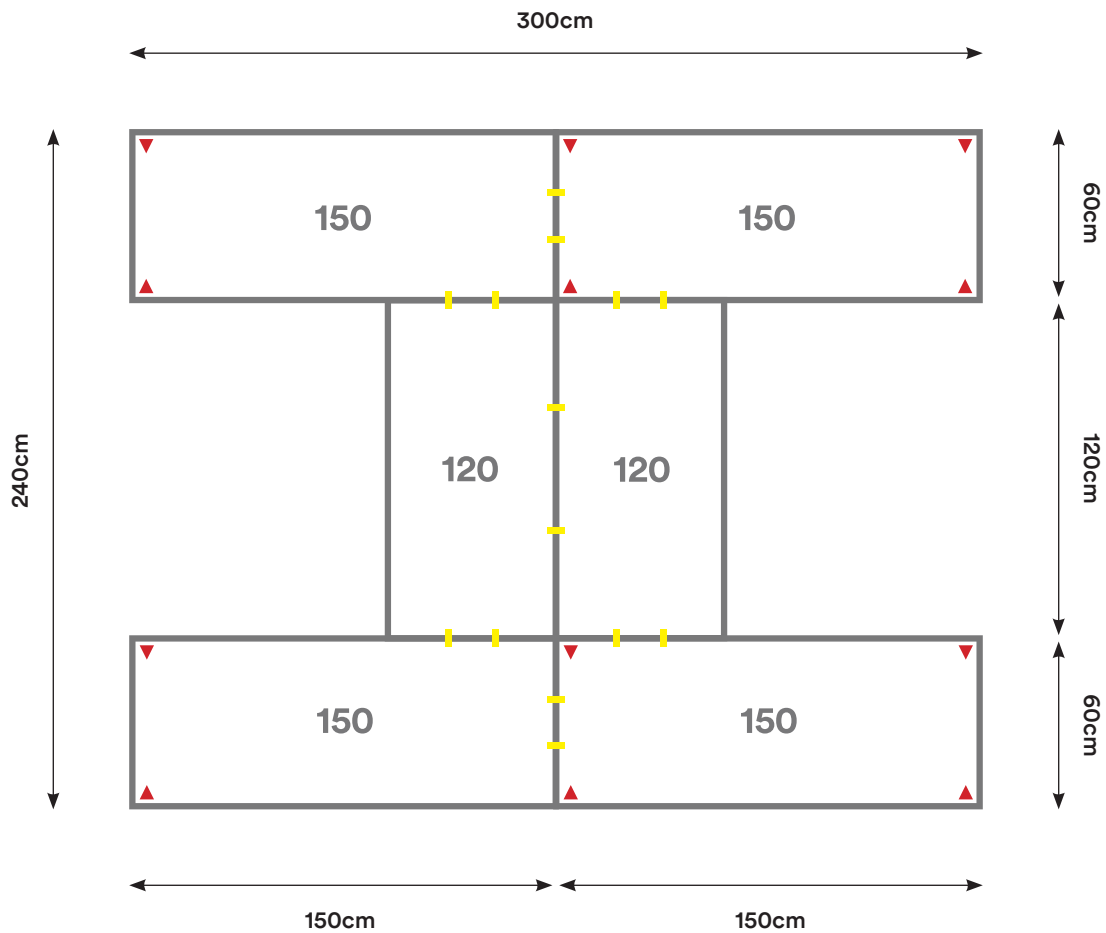

Desking

Configuración En “H”

EH07

Cantidad:	Código:	Descripción:	Cantidad:	Código:	Descripción:
2	C120 + Código de color	Cubierta 120 x 60 cm	6	P002 + Código de color	Pata Metálica Doble
4	C150 + Código de color	Cubierta 150 x 60 cm	14	U001	Unión Cubierta

Capacidad: 2 - 10 Personas