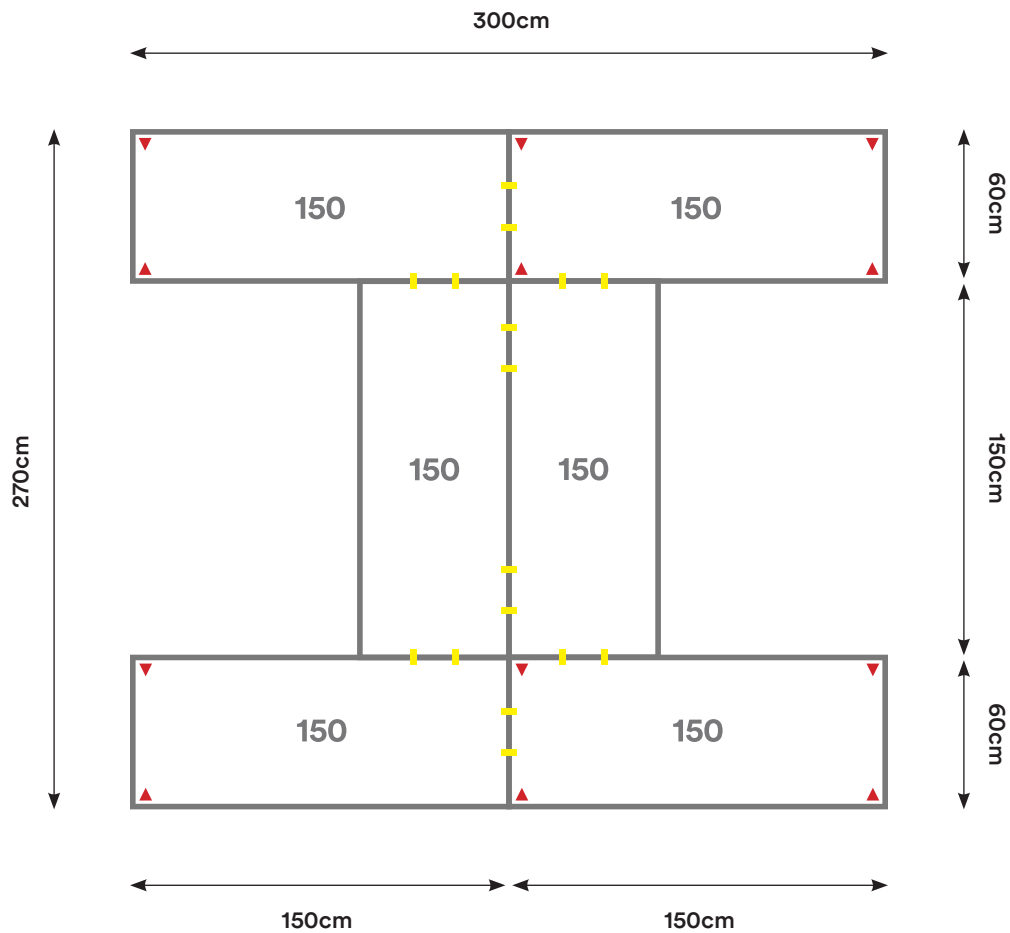

## EH11

Cantidad:	Código:	Descripción:	Cantidad:	Código:	Descripción:
6	C150 + Código de color	Cubierta 150 x 60 cm 	16	U001	Unión Cubierta 
6	P002 + Código de color	Pata Metálica Doble 			

Capacidad: 2 - 12 Personas