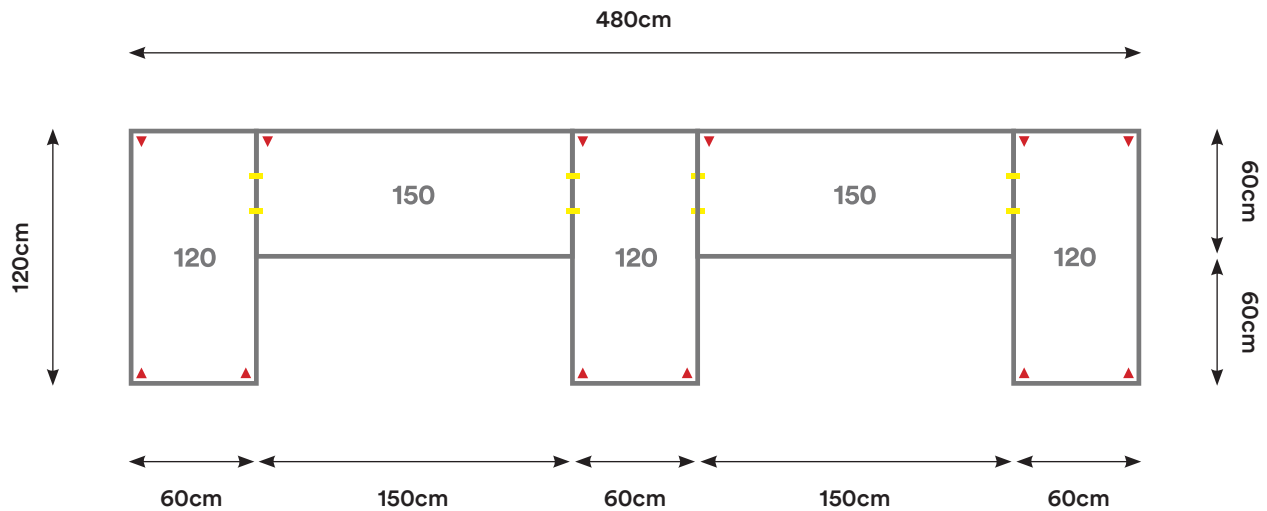

Desking

Configuración En “M”

EM10

Cantidad:	Código:	Descripción:	Cantidad:	Código:	Descripción:
3	C120 + Código de color	Cubierta 120 x 60 cm	6	P002 + Código de color	Pata Metálica Doble
2	C150 + Código de color	Cubierta 150 x 60 cm	8	U001	Unión Cubierta

Capacidad: 2 - 8 Personas