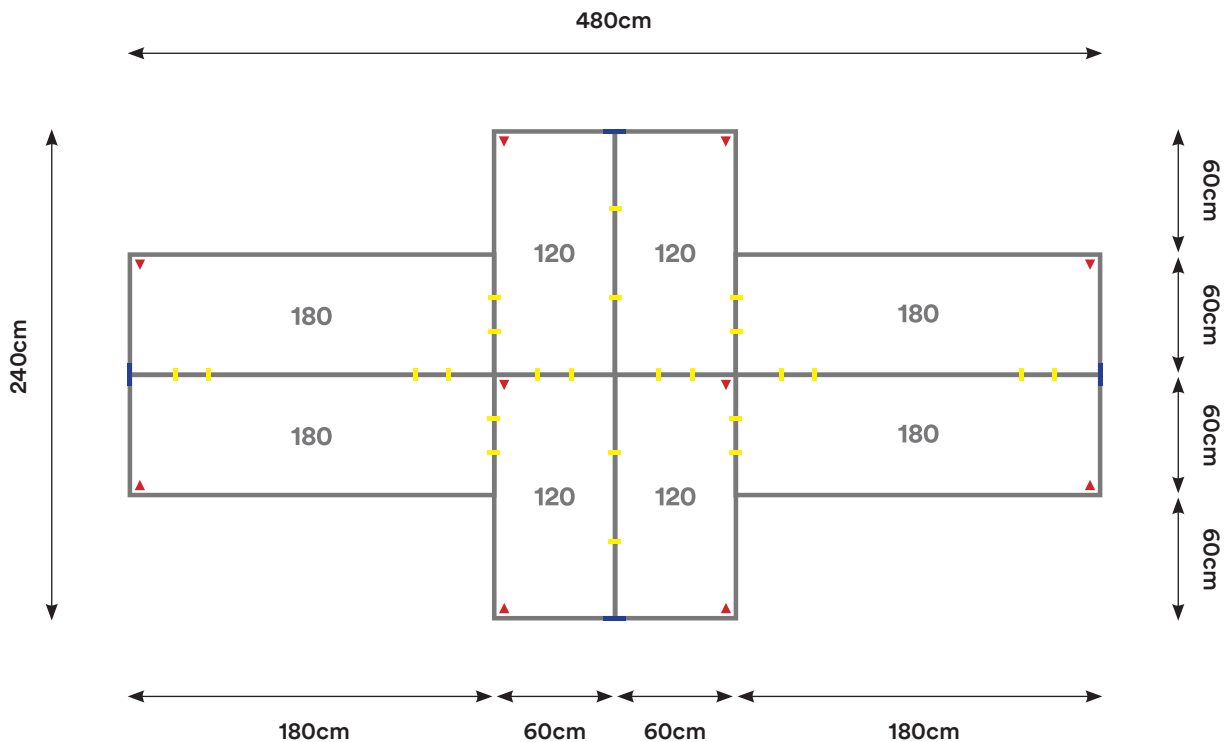

Desking

Contabilidad

En "X"

EX05

Cantidad:	Código:	Descripción:	Cantidad:	Código:	Descripción:
4	C120 + Código de color	Cubierta 120 x 60 cm	24	U001	Unión Cubierta
4	C180 + Código de color	Cubierta 180 x 60 cm	4	U002	Unión Terminal
5	P002 + Código de color	Pata Metálica Doble			

Capacidad: 4 - 8 Personas