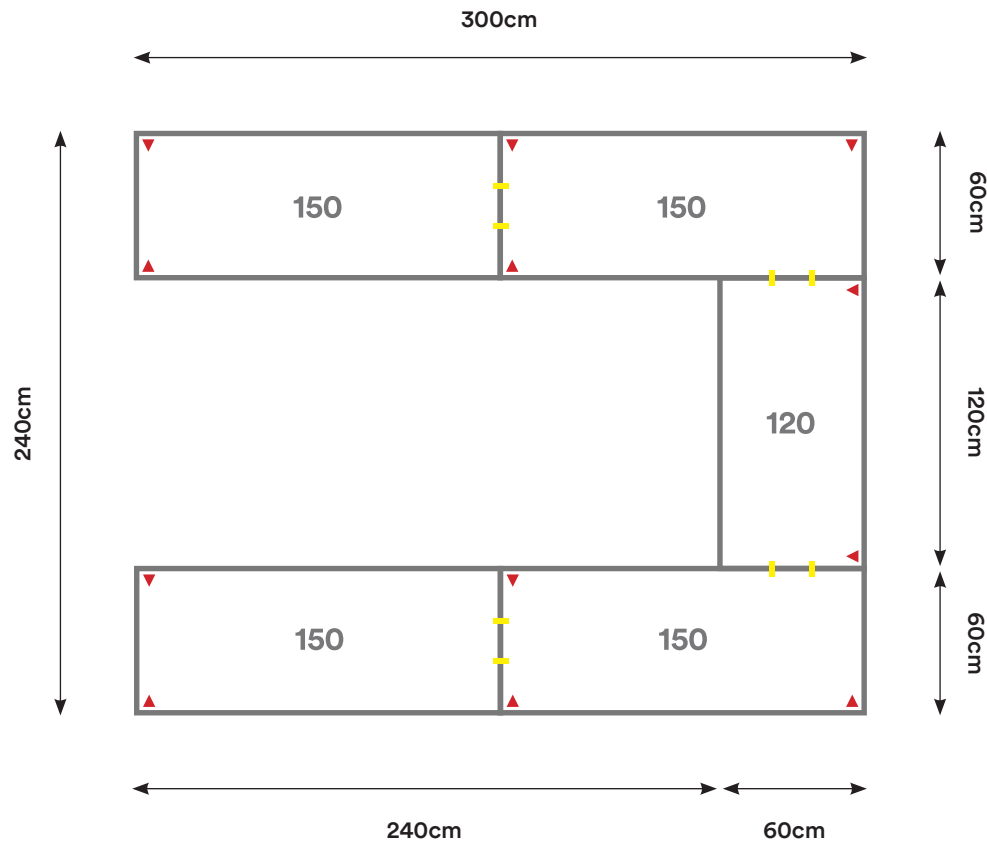

Desking

Configuración DIY

DY04

Cantidad:	Código:	Descripción:	Cantidad:	Código:	Descripción:
1	C120 + Código de color	Cubierta 120 x 60 cm	6	P002 + Código de color	Pata Metálica Doble
4	C150 + Código de color	Cubierta 150 x 60 cm	8	U001	Unión Cubierta

Capacidad: 2 - 13 Personas