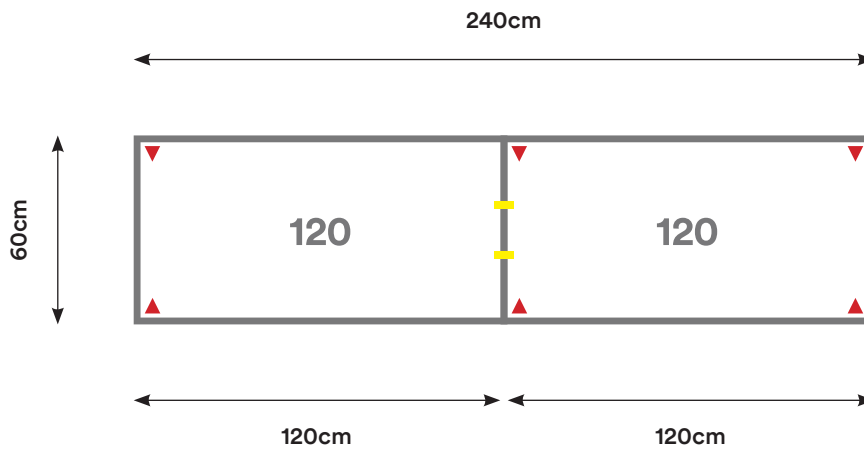

Desking

Sala de Juntas En Línea

CL05

Cantidad:	Código:	Descripción:	Cantidad:	Código:	Descripción:
2	C120 + Código de color	Cubierta 120 x 60 cm	2	U001	Unión Cubierta
3	P002 + Código de color	Pata Metálica Doble			

Capacidad: 1 - 4 Personas