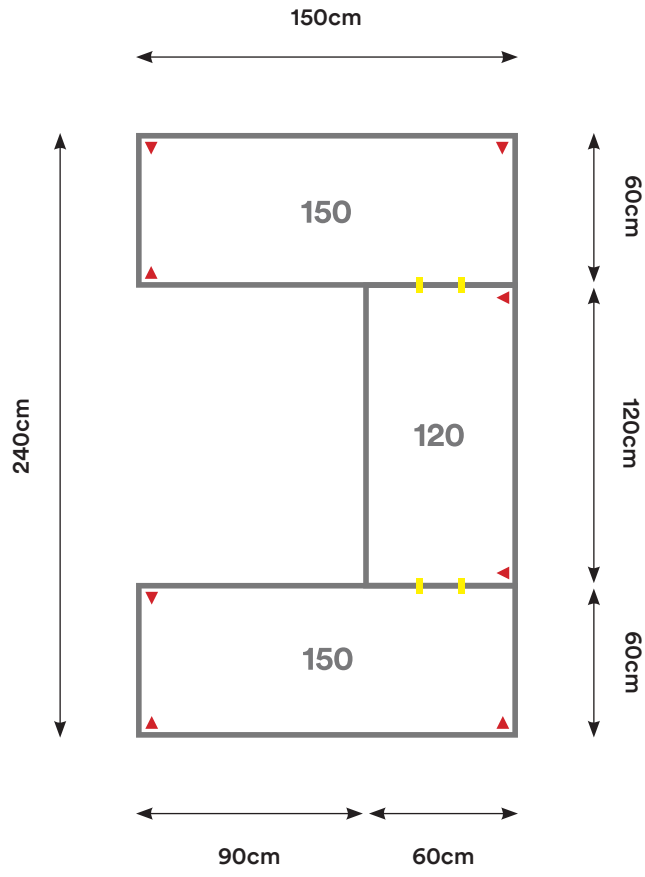

Desking

Ejecutivo/Administrativo

En “U”

EU07

Cantidad:	Código:	Descripción:	Cantidad:	Código:	Descripción:
1	C120 + Código de color	Cubierta 120 x 60 cm	4	P002 + Código de color	Pata Metálica Doble
2	C150 + Código de color	Cubierta 150 x 60 cm	4	U001	Unión Cubierta

Capacidad: 1 - 8 Personas