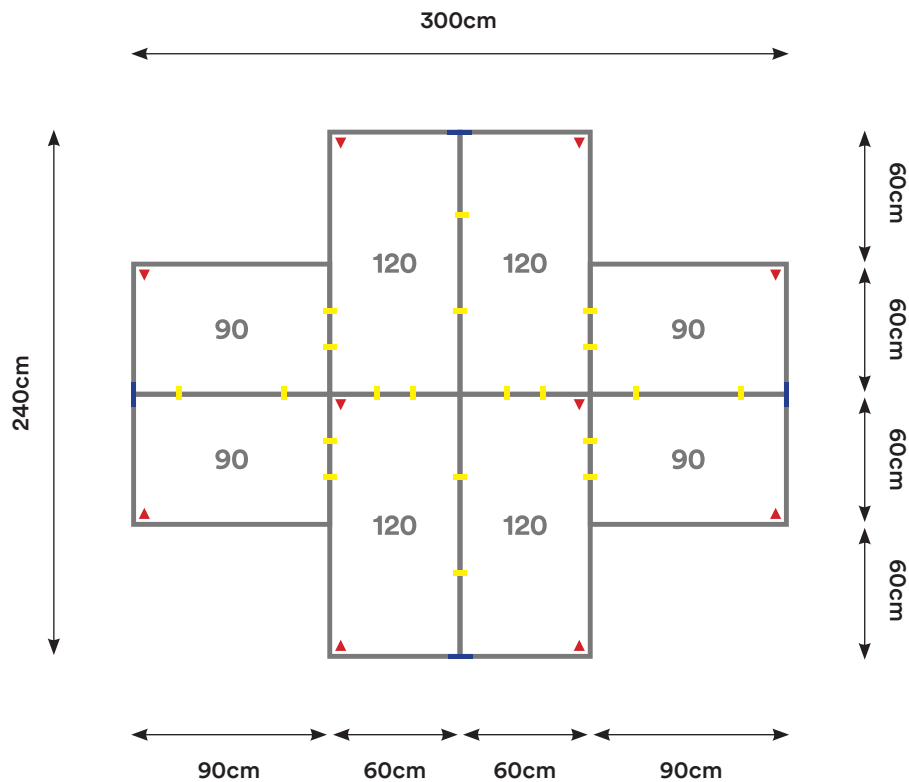

Desking

Open Space/Colaborativo En "X" EX02

Cantidad:	Código:	Descripción:	Cantidad:	Código:	Descripción:
4	C090 + Código de color	Cubierta 90 x 60 cm	20	U001	Unión Cubierta
4	C120 + Código de color	Cubierta 120 x 60 cm	4	U002	Unión Terminal
5	P002 + Código de color	Pata Metálica Doble			

Capacidad: 4 Personas