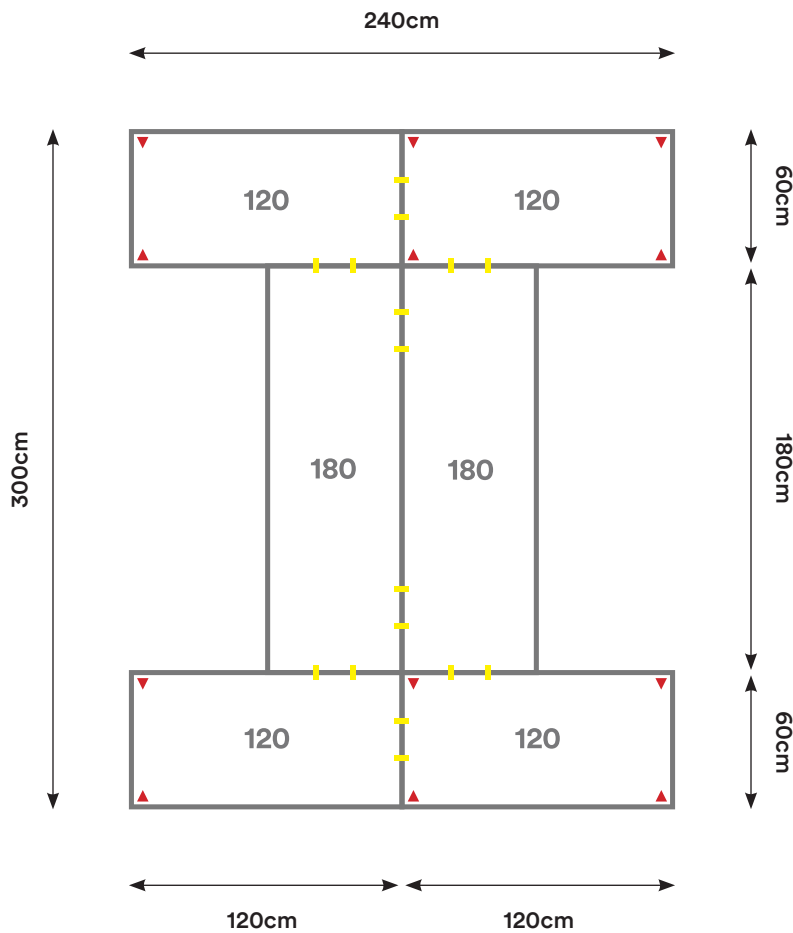

Desking

Open Space/Colaborativo

En “H”

EH14

Cantidad:	Código:	Descripción:	Cantidad:	Código:	Descripción:
4	C120 + Código de color	Cubierta 120 x 60 cm	6	P002 + Código de color	Pata Metálica Doble
2	C180 + Código de color	Cubierta 180 x 60 cm	16	U001	Unión Cubierta

Capacidad: 2 - 8 Personas