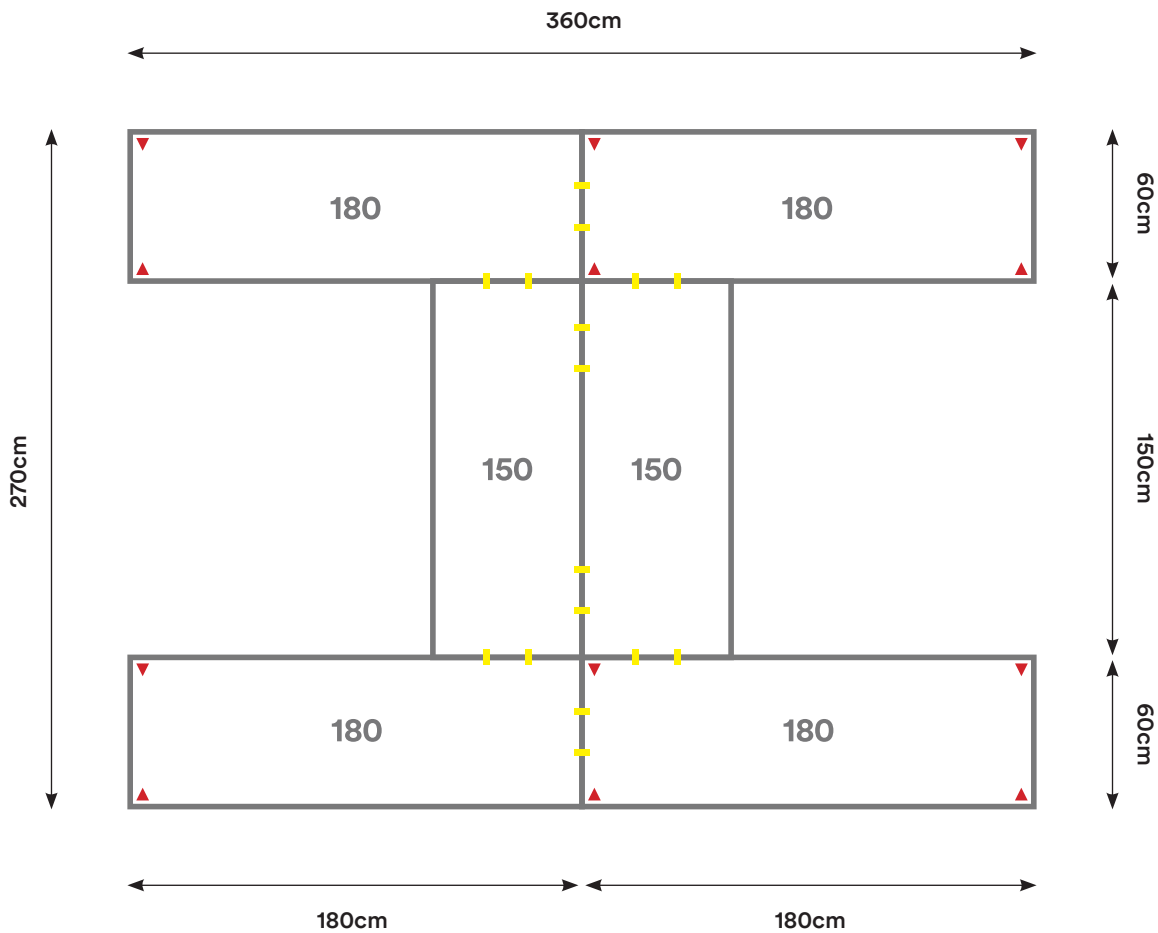

Desking

Open Space/Colaborativo

En "H"

EH12

Cantidad:	Código:	Descripción:	Cantidad:	Código:	Descripción:
2	C150 + Código de color	Cubierta 150 x 60 cm	6	P002 + Código de color	Pata Metálica Doble
4	C180 + Código de color	Cubierta 180 x 60 cm	16	U001	Unión Cubierta

Capacidad: 2 - 12 Personas