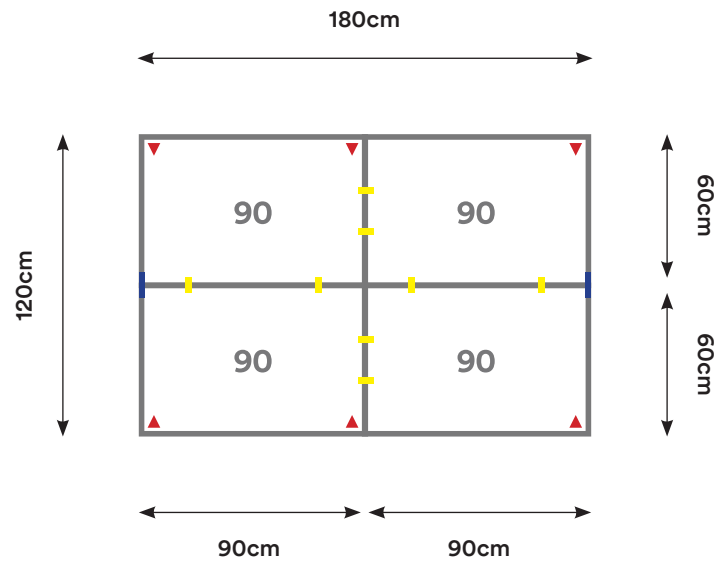

Desking

Sala de Juntas Frente a Frente

FF07

Cantidad:	Código:	Descripción:	Cantidad:	Código:	Descripción:
4	C090 + Código de color	Cubierta 90 x 60 cm	8	U001	Unión Cubierta
3	P002 + Código de color	Pata Metálica Doble	2	U002	Unión Terminal

Capacidad: 2 - 4 Personas