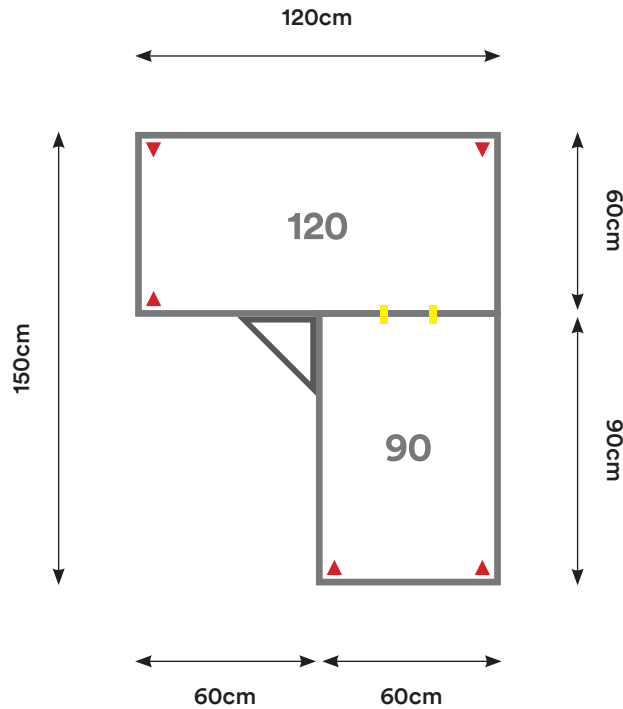

Desking

Oficina Personal En “L”

EL04

Cantidad:	Código:	Descripción:	Cantidad:	Código:	Descripción:
1	C090 + Código de color	Cubierta 90 x 60 cm	1	P001 + Código de color	Pata Metálica Individual
1	C120 + Código de color	Cubierta 120 x 60 cm	2	P002 + Código de color	Pata Metálica Doble
1	CT01 + Código de color	Cubierta Triangular	2	U001	Unión Cubierta

Capacidad: 1 - 3 Personas