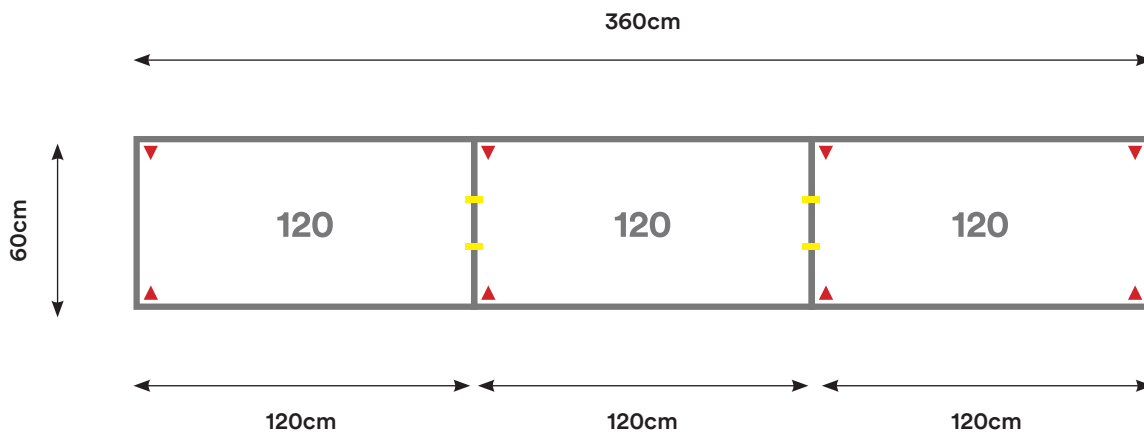

Desking

Telemarketing En Línea

CL06

Cantidad:	Código:	Descripción:	Cantidad:	Código:	Descripción:
3	C120 + Código de color	Cubierta 120 x 60 cm	4	U001	Unión Cubierta
4	P002 + Código de color	Pata Metálica Doble			

Capacidad: 1 - 6 Personas