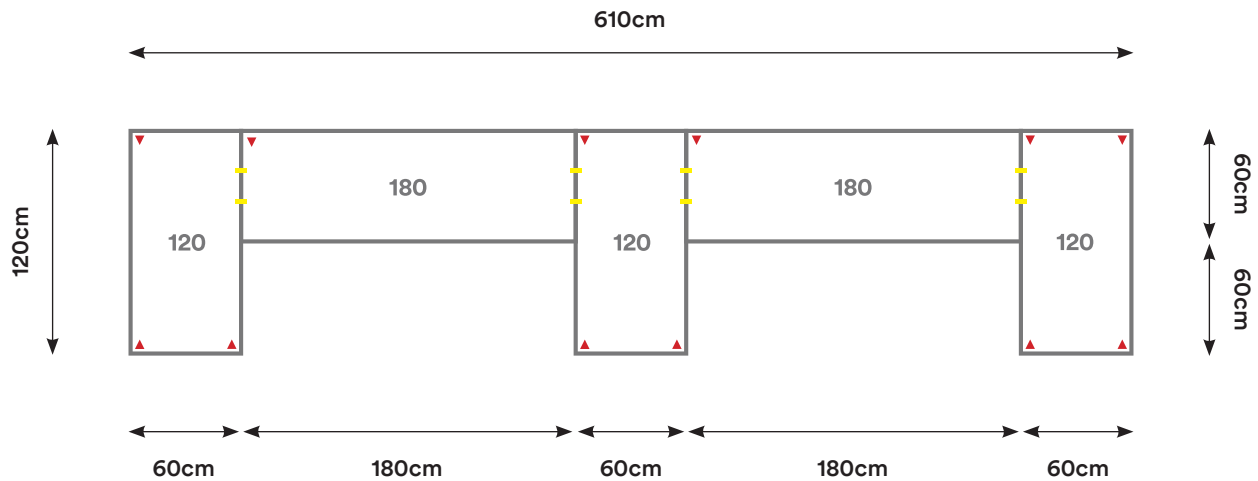

Desking

Configuración En “M”

EM14

Cantidad:	Código:	Descripción:	Cantidad:	Código:	Descripción:
3	C120 + Código de color	Cubierta 120 x 60 cm	6	P002 + Código de color	Pata Metálica Doble
2	C180 + Código de color	Cubierta 180 x 60 cm	8	U001	Unión Cubierta

Capacidad: 2 - 8 Personas