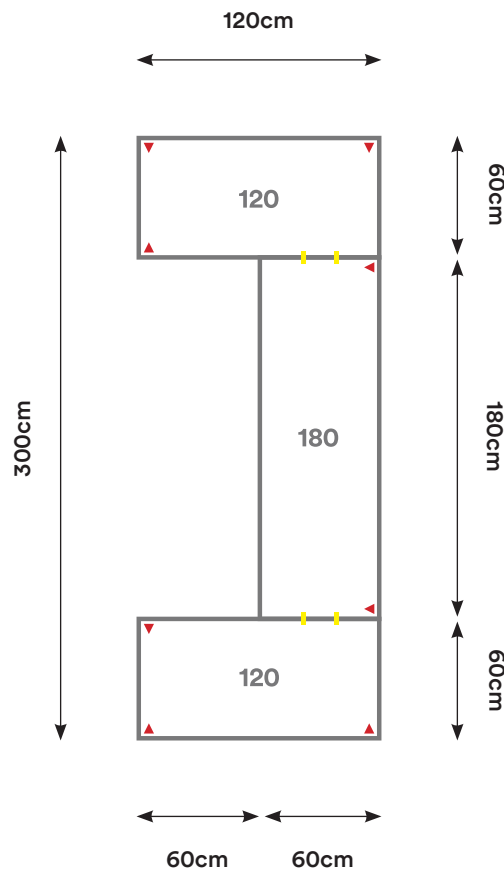

Desking

Configuración En “U”

EU14

Cantidad:	Código:	Descripción:	Cantidad:	Código:	Descripción:
2	C120 + Código de color	Cubierta 120 x 60 cm	4	P002 + Código de color	Pata Metálica Doble
1	C180 + Código de color	Cubierta 180 x 60 cm	4	U001	Unión Cubierta

Capacidad: 2 - 8 Personas