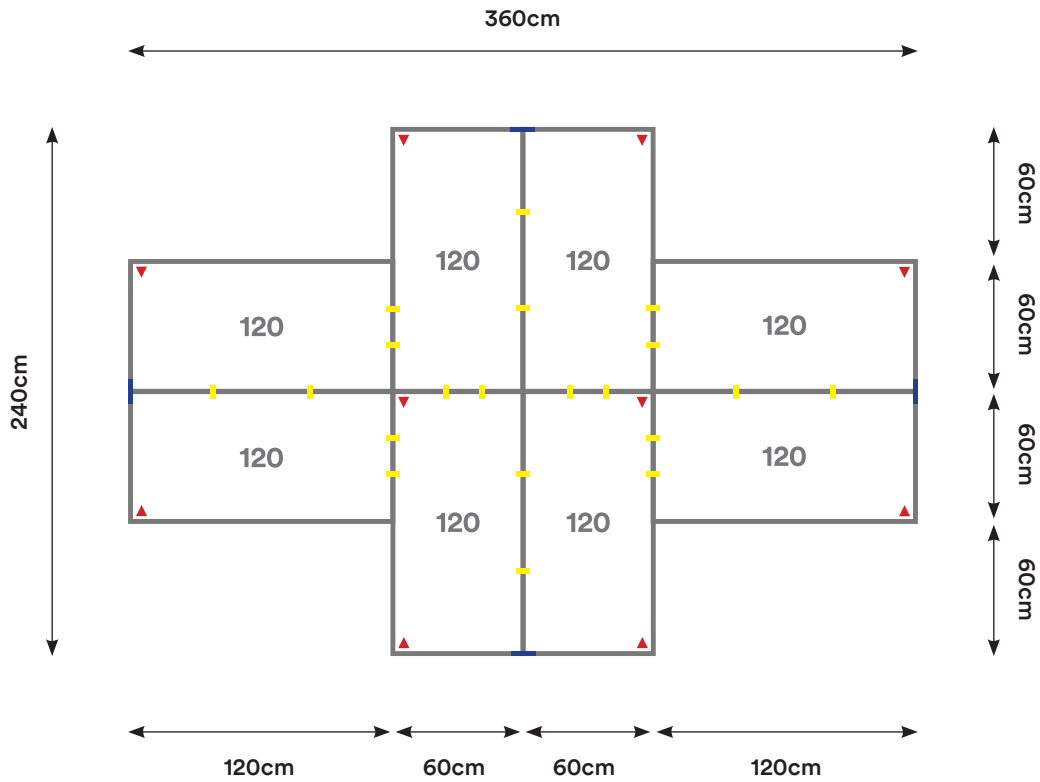

Desking

Ventas En "X"

EX03

Cantidad:	Código:	Descripción:	Cantidad:	Código:	Descripción:
8	C120 + Código de color	Cubierta 120 x 60 cm	20	U001	Unión Cubierta
5	P002 + Código de color	Pata Metálica Doble	4	U002	Unión Terminal

Capacidad: 4 Personas