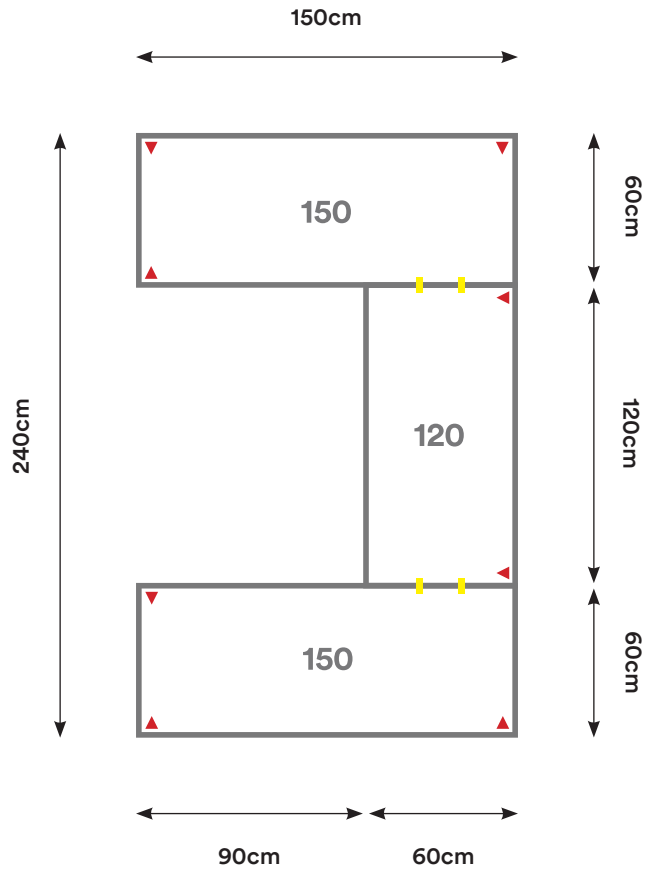

Desking

Oficina Personal

En “U”

EU07

Cantidad:	Código:	Descripción:	Cantidad:	Código:	Descripción:
1	C120 + Código de color	Cubierta 120 x 60 cm	4	P002 + Código de color	Pata Metálica Doble
2	C150 + Código de color	Cubierta 150 x 60 cm	4	U001	Unión Cubierta

Capacidad: 1 - 8 Personas