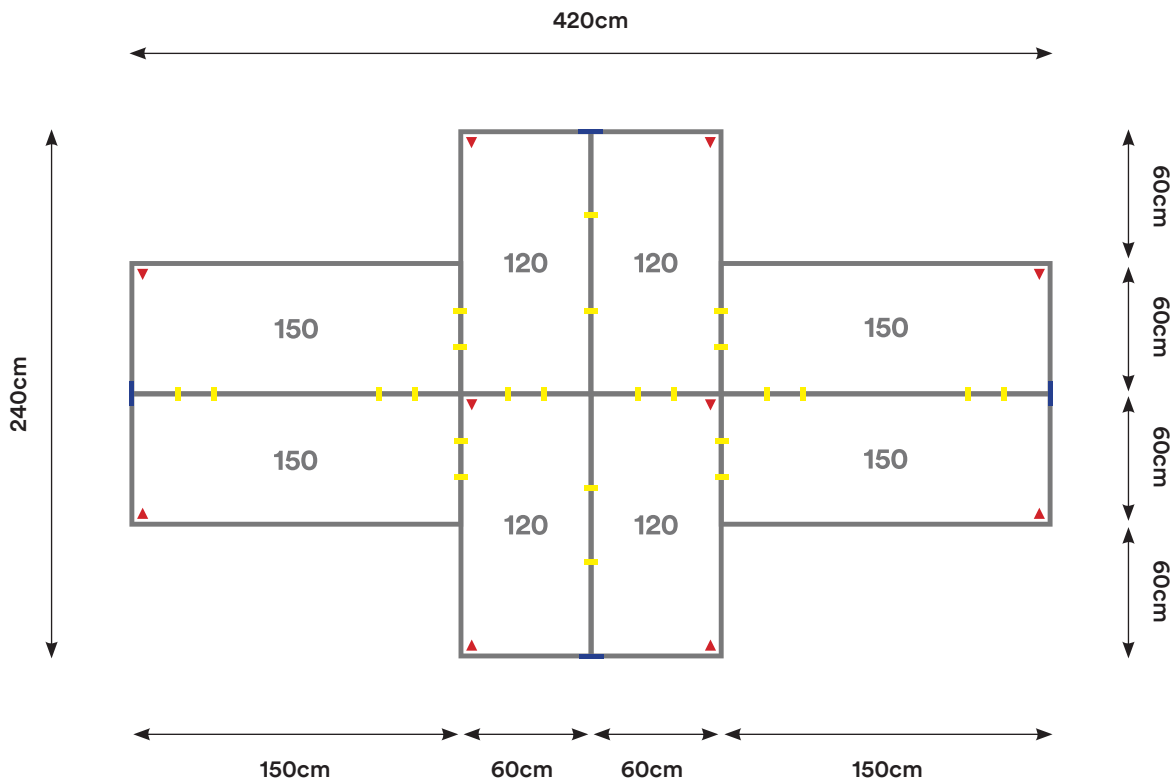

Desking

Configuración En "X"

EX04

Cantidad:	Código:	Descripción:	Cantidad:	Código:	Descripción:
4	C120 + Código de color	Cubierta 120 x 60 cm	24	U001	Unión Cubierta
4	C150 + Código de color	Cubierta 150 x 60 cm	4	U002	Unión Terminal
5	P002 + Código de color	Pata Metálica Doble			

Capacidad: 4 Personas