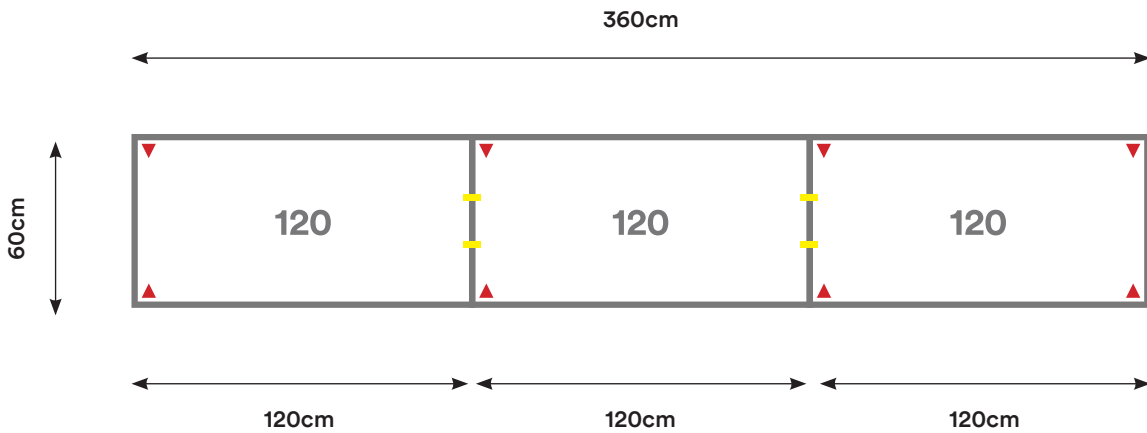

Desking

Ventas En Línea

CL06

Cantidad:	Código:	Descripción:	Cantidad:	Código:	Descripción:
3	C120 + Código de color	Cubierta 120 x 60 cm	4	U001	Unión Cubierta
4	P002 + Código de color	Pata Metálica Doble			

Capacidad: 1 - 6 Personas