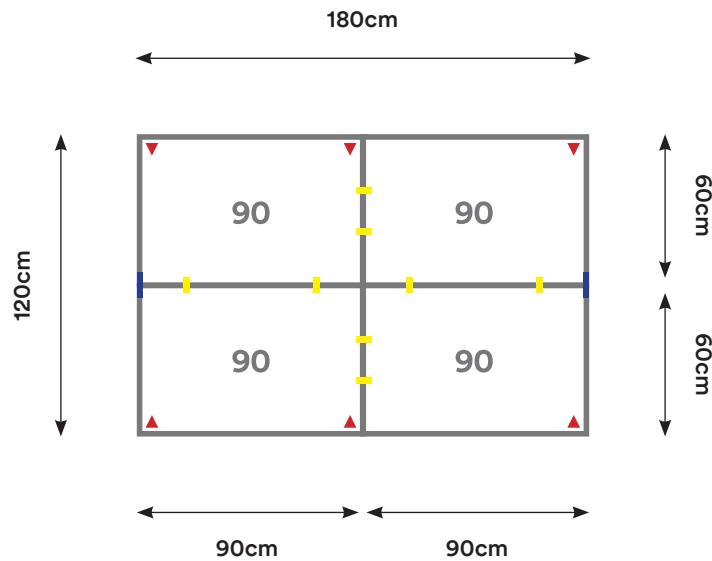

Desking

Open Space/Colaborativo

Frente a Frente FF07

Cantidad:	Código:	Descripción:	Cantidad:	Código:	Descripción:
4	C090 + Código de color	Cubierta 90 x 60 cm	8	U001	Unión Cubierta
3	P002 + Código de color	Pata Metálica Doble	2	U002	Unión Terminal

Capacidad: 2 - 4 Personas