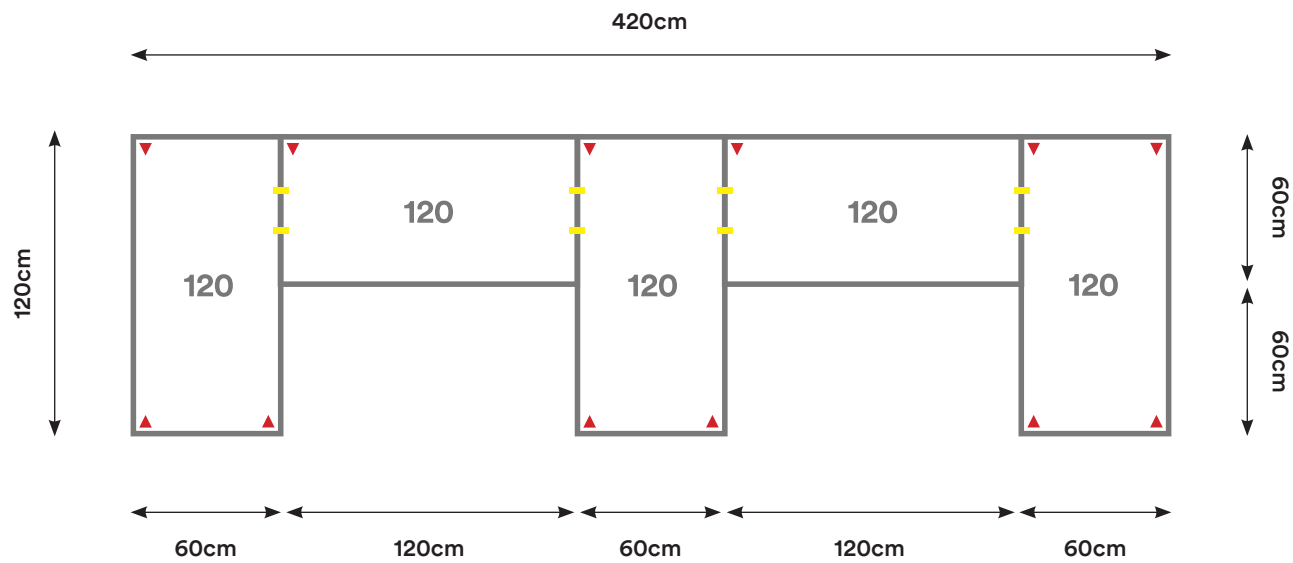

## EM06

Cantidad:	Código:	Descripción:	Cantidad:	Código:	Descripción:
5	C120 + Código de color	Cubierta 120 x 60 cm 	8	U001	Unión Cubierta 
6	P002 + Código de color	Pata Metálica Doble 			

Capacidad: 2 - 4 Personas