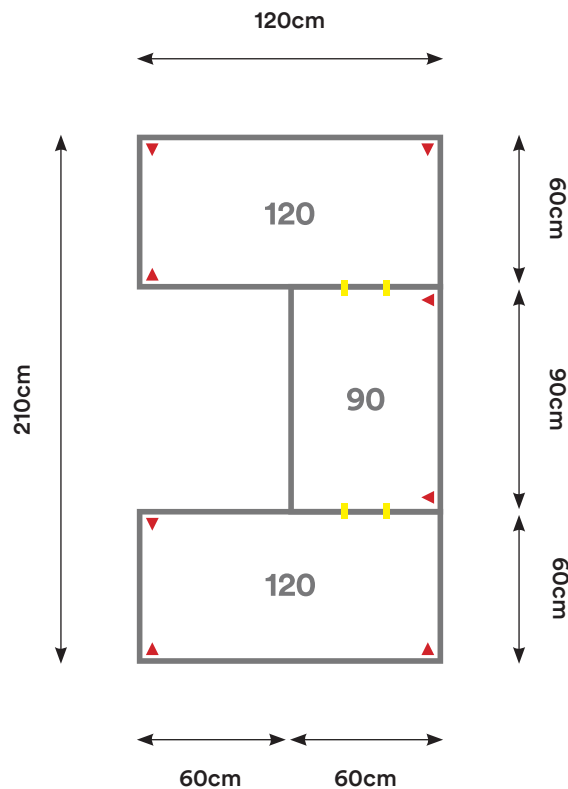

Desking

Ejecutivo/Administrativo

En “U”

EU02

Cantidad:	Código:	Descripción:	Cantidad:	Código:	Descripción:
1	C090 + Código de color	Cubierta 90 x 60 cm	4	P002 + Código de color	Pata Metálica Doble
2	C120 + Código de color	Cubierta 120 x 60 cm	4	U001	Unión Cubierta

Capacidad: 1 - 6 Personas