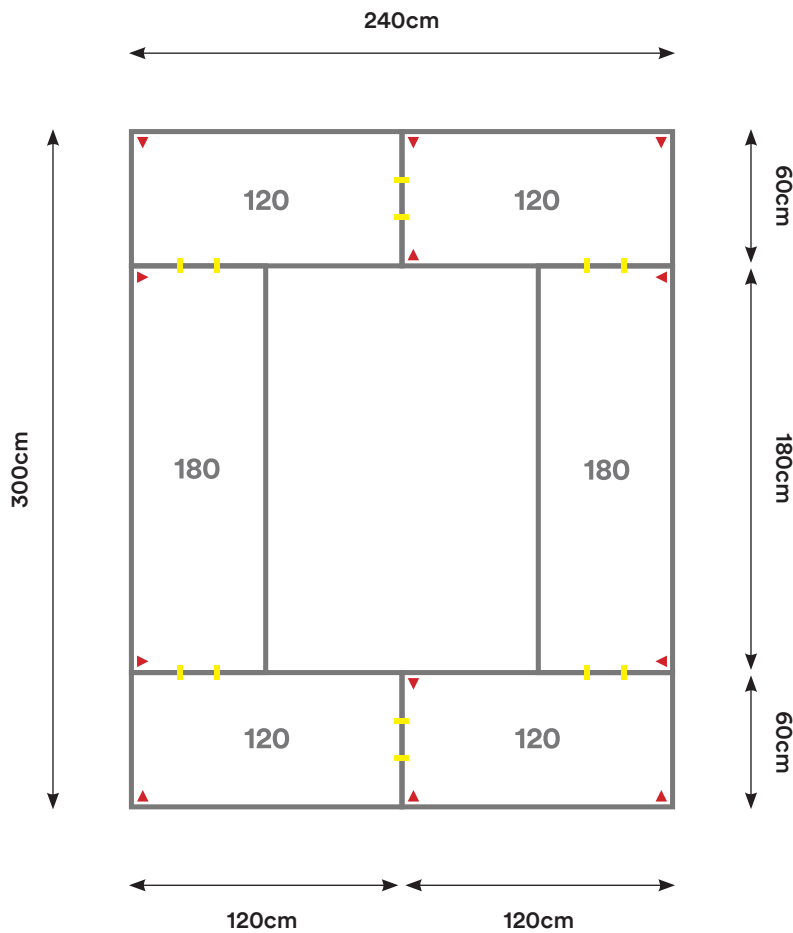

Desking

Configuración DIY

DY01

Cantidad:	Código:	Descripción:	Cantidad:	Código:	Descripción:
4	C120 + Código de color	Cubierta 120 x 60 cm	6	P002 + Código de color	Pata Metálica Doble
2	C180 + Código de color	Cubierta 180 x 60 cm	12	U001	Unión Cubierta

Capacidad: 8 Personas