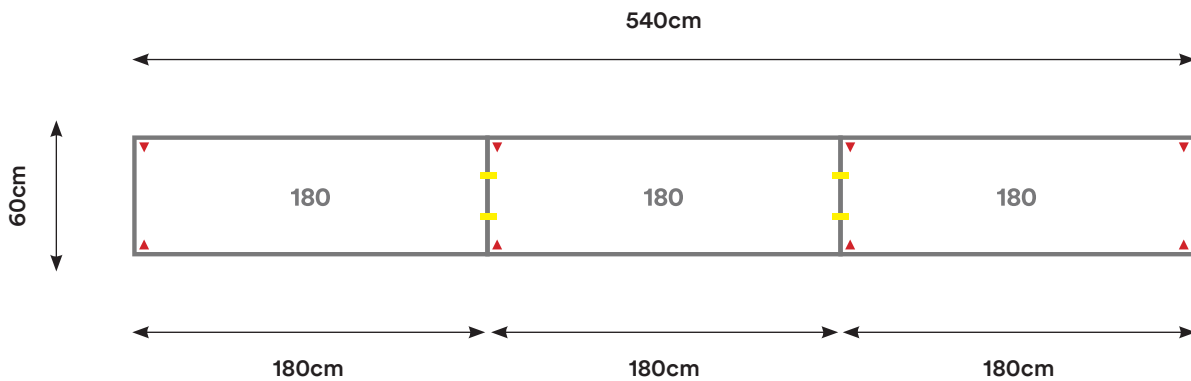

Desking

Configuración En Línea

CL10

Cantidad:	Código:	Descripción:	Cantidad:	Código:	Descripción:
3	C180 + Código de color	Cubierta 180 x 60 cm	4	U001	Unión Cubierta
4	P002 + Código de color	Pata Metálica Doble			

Capacidad: 1 - 9 Personas