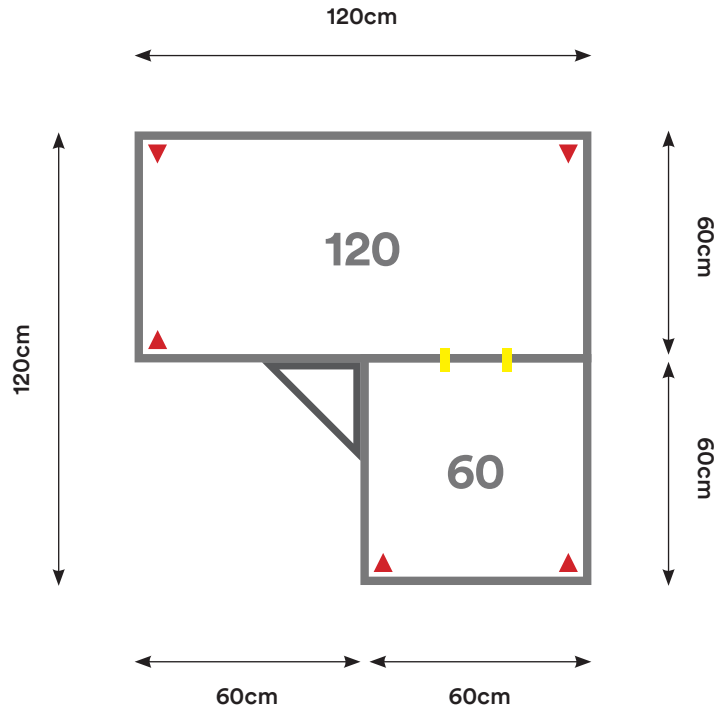

Desking

Ejecutivo/Administrativo

En “L”

EL01

Cantidad:	Código:	Descripción:	Cantidad:	Código:	Descripción:
1	C060 + Código de color	Cubierta 60 x 60 cm	1	P001 + Código de color	Pata Metálica Individual
1	C120 + Código de color	Cubierta 120 x 60 cm	2	P002 + Código de color	Pata Metálica Doble
1	CT01 + Código de color	Cubierta Triangular	2	U001	Unión Cubierta

Capacidad: 1 - 3 Personas