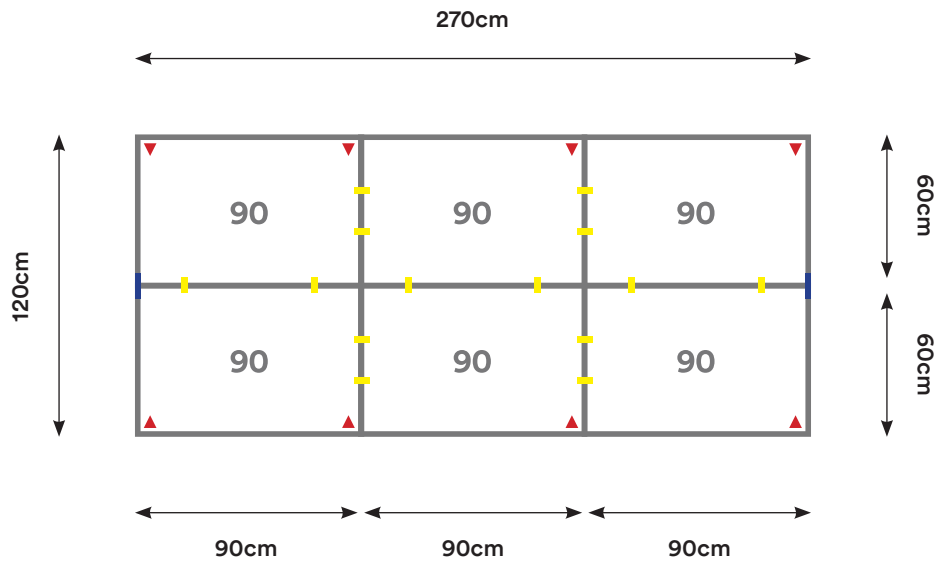

Desking

Configuración Frente a Frente

FF12

Cantidad:	Código:	Descripción:	Cantidad:	Código:	Descripción:
6	C090 + Código de color	Cubierta 90 x 60 cm	14	U001	Unión Cubierta
4	P002 + Código de color	Pata Metálica Doble	2	U002	Unión Terminal

Capacidad: 4 - 6 Personas