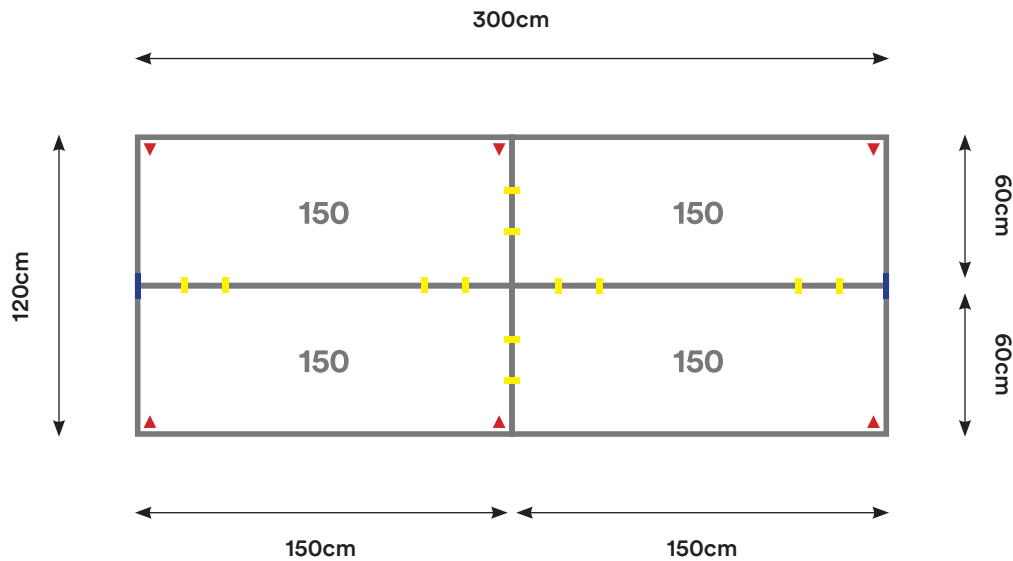

Desking

Telemarketing Frente a Frente

FF09

Cantidad:	Código:	Descripción:	Cantidad:	Código:	Descripción:
4	C150 + Código de color	Cubierta 150 x 60 cm	12	U001	Unión Cubierta
3	P002 + Código de color	Pata Metálica Doble	2	U002	Unión Terminal

Capacidad: 4 - 8 Personas