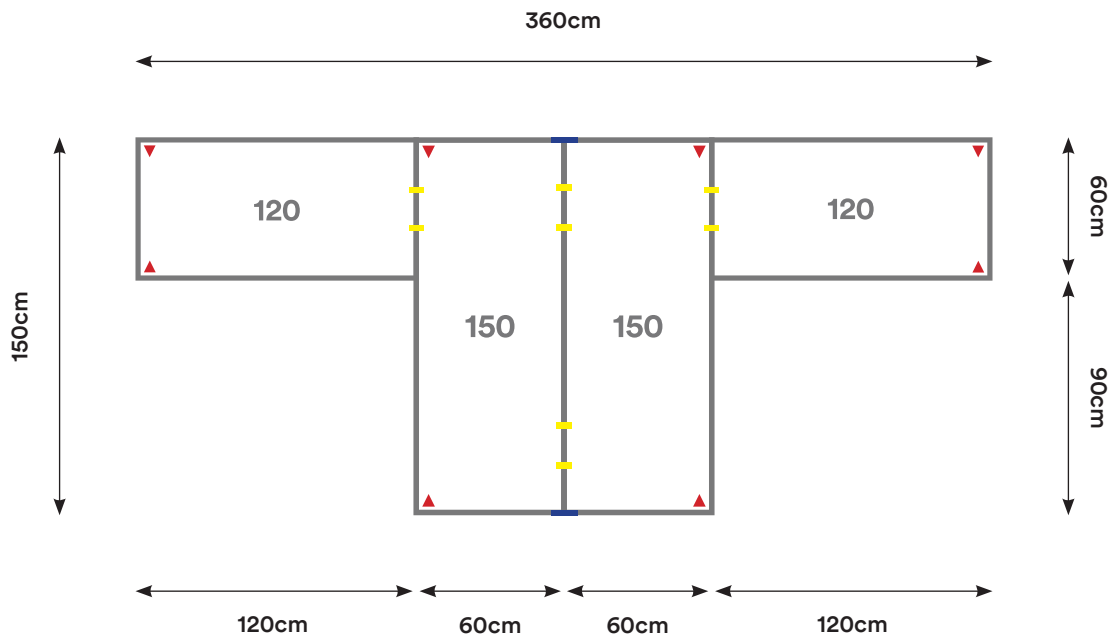

Desking

Configuración En "T"

ET07

Cantidad:	Código:	Descripción:	Cantidad:	Código:	Descripción:
2	C120 + Código de color	Cubierta 120 x 60 cm	8	U001	Unión Cubierta
2	C150 + Código de color	Cubierta 150 x 60 cm	2	U002	Unión Terminal
4	P002 + Código de color	Pata Metálica Doble			

Capacidad: 2 - 5 Personas