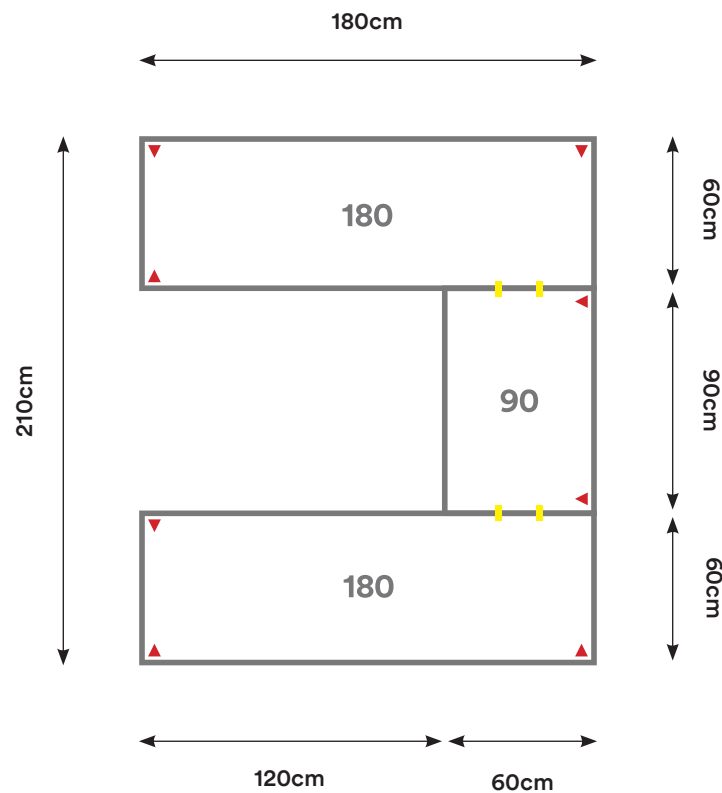

Desking

Configuración En “U”

EU04

Cantidad:	Código:	Descripción:	Cantidad:	Código:	Descripción:
1	C090 + Código de color	Cubierta 90 x 60 cm	4	P002 + Código de color	Pata Metálica Doble
2	C180 + Código de color	Cubierta 180 x 60 cm	4	U001	Unión Cubierta

Capacidad: 1 - 8 Personas