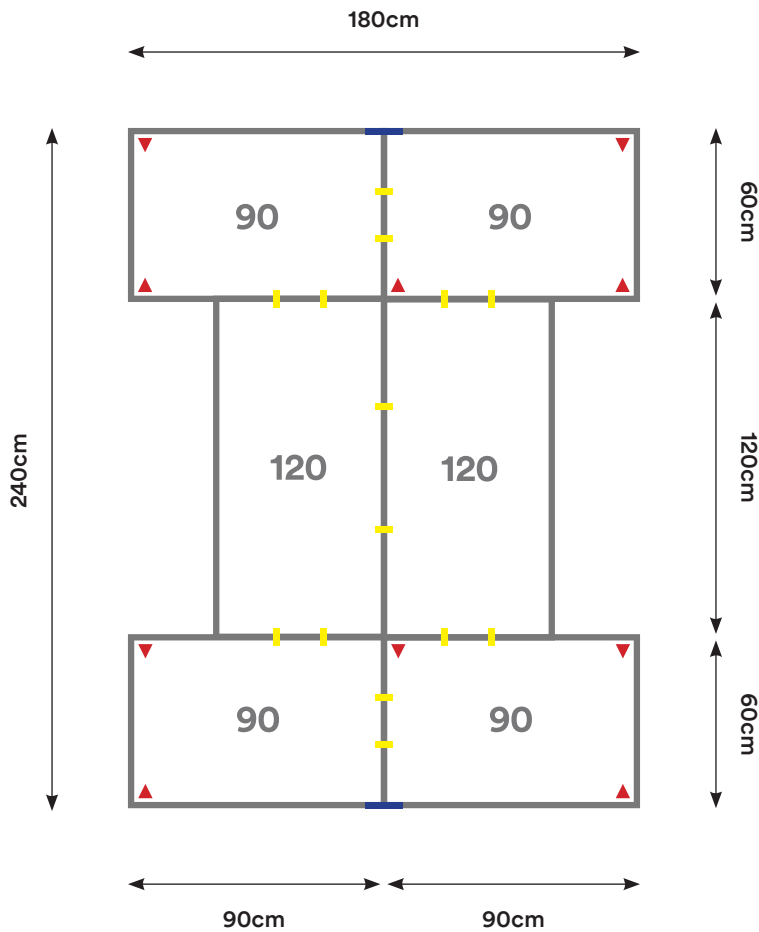

Desking

Open Space/Colaborativo

En “H”

EH05

Cantidad:	Código:	Descripción:	Cantidad:	Código:	Descripción:
4	C090 + Código de color	Cubierta 90 x 60 cm	14	U001	Unión Cubierta
2	C120 + Código de color	Cubierta 120 x 60 cm	2	U002	Unión Terminal
5	P002 + Código de color	Pata Metálica Doble			

Capacidad: 2 - 6 Personas