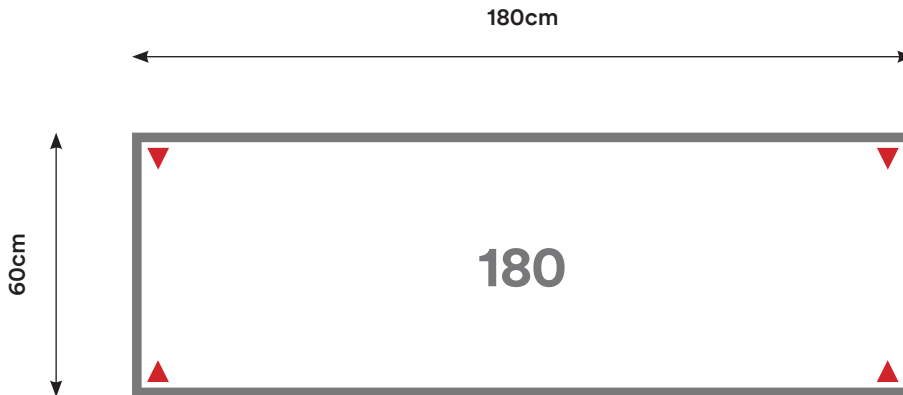

Desking

Configuración Simple

CS05

Cantidad:	Código:	Descripción:	Cantidad:	Código:	Descripción:
1	C180 + Código de color	Cubierta 180 x 60 cm	2	P002 + Código de color	Pata Metálica Doble

Capacidad: 1 - 3 Personas