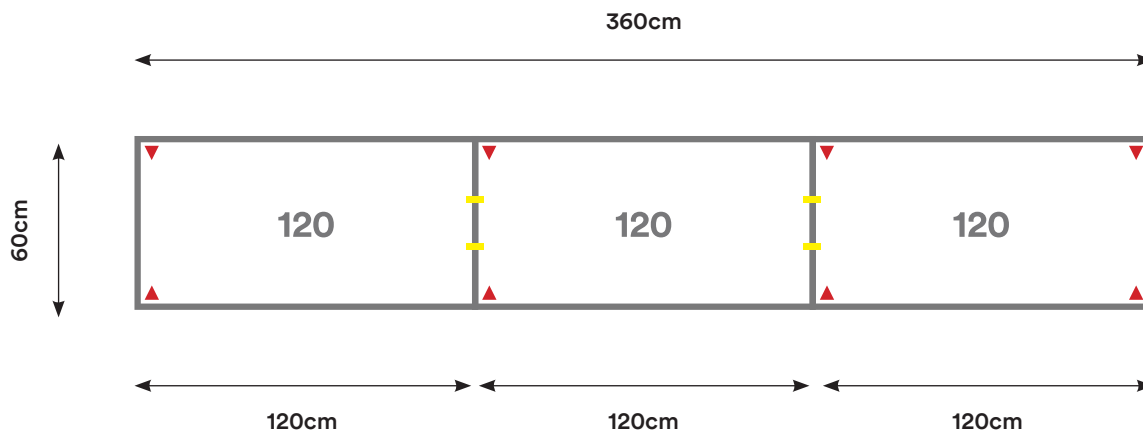

Desking

Configuración En Línea

CL06

Cantidad:	Código:	Descripción:	Cantidad:	Código:	Descripción:
3	C120 + Código de color	Cubierta 120 x 60 cm	4	U001	Unión Cubierta
4	P002 + Código de color	Pata Metálica Doble			

Capacidad: 1 - 6 Personas