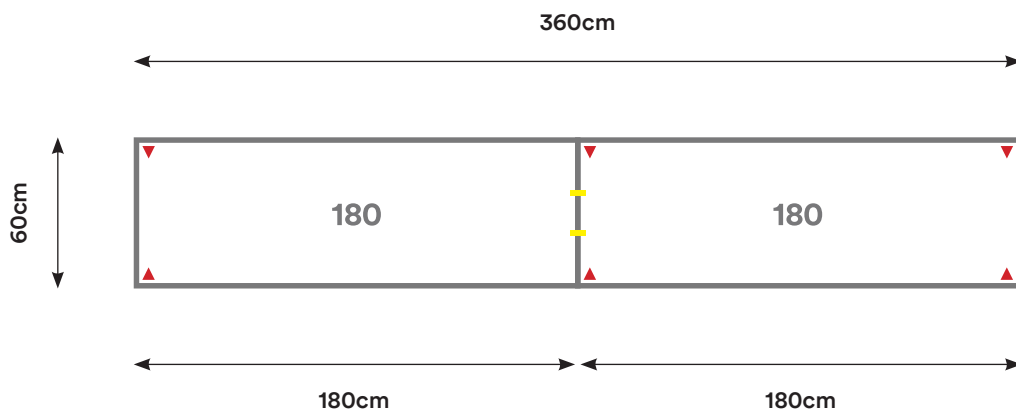

Desking

Sala de Juntas En Línea

CL09

Cantidad:	Código:	Descripción:	Cantidad:	Código:	Descripción:
2	C180 + Código de color	Cubierta 180 x 60 cm	2	U001	Unión Cubierta
3	P002 + Código de color	Pata Metálica Doble			

Capacidad: 1 - 6 Personas