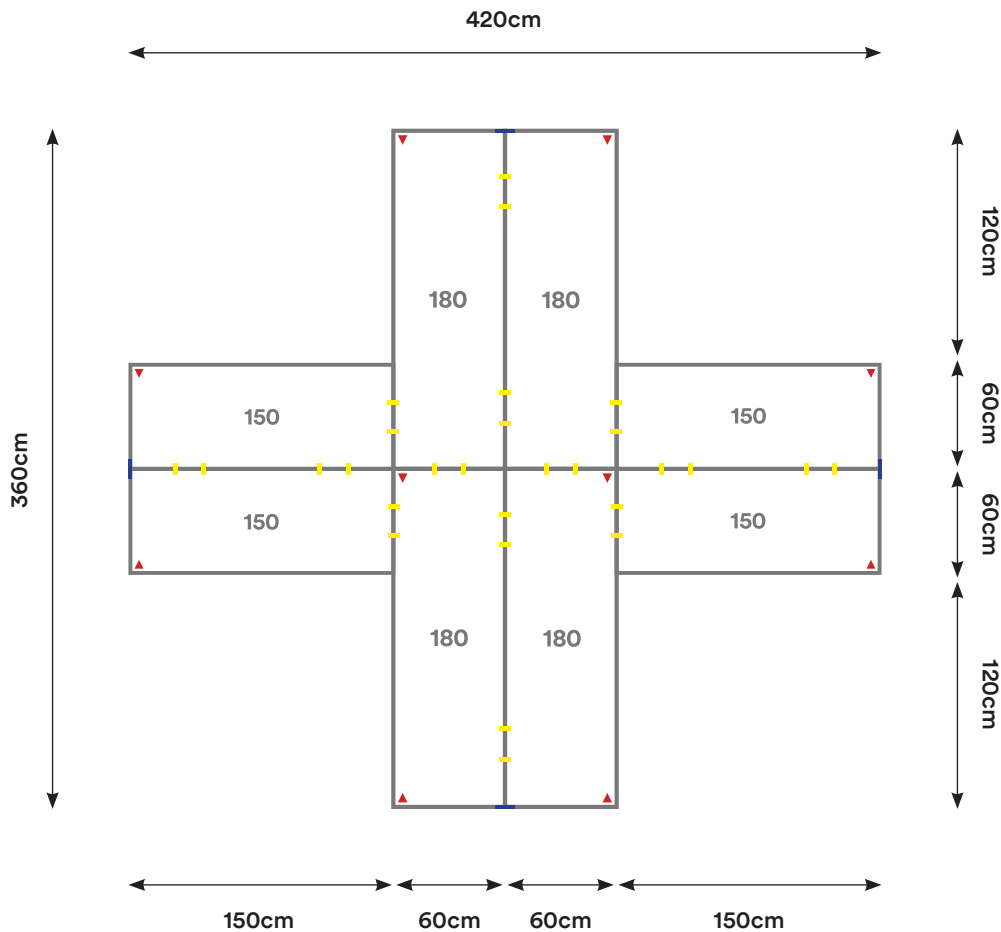

Desking

Contabilidad En "X"

EX12

Cantidad:	Código:	Descripción:	Cantidad:	Código:	Descripción:
4	C150 + Código de color	Cubierta 150 x 60 cm	28	U001	Unión Cubierta
4	C180 + Código de color	Cubierta 180 x 60 cm	4	U002	Unión Terminal
5	P002 + Código de color	Pata Metálica Doble			

Capacidad: 4 - 12 Personas