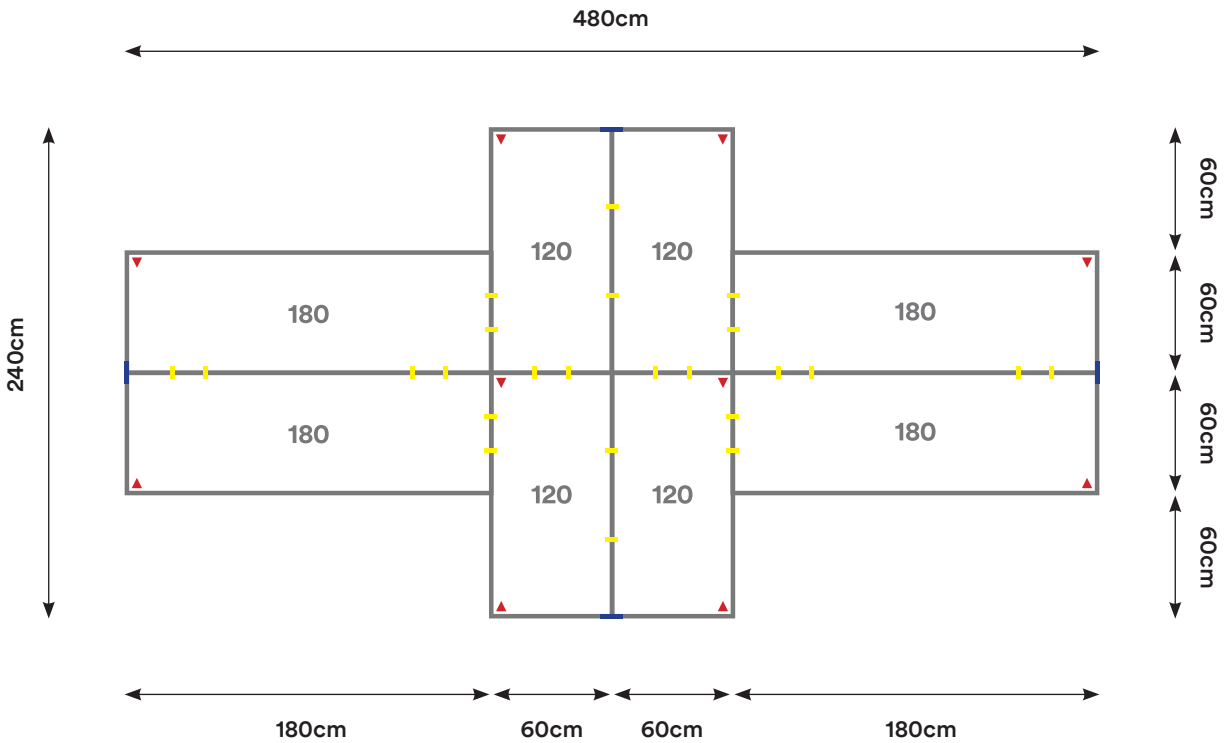

Desking

Ventas En "X"

EX05

Cantidad:	Código:	Descripción:	Cantidad:	Código:	Descripción:
4	C120 + Código de color	Cubierta 120 x 60 cm	24	U001	Unión Cubierta
4	C180 + Código de color	Cubierta 180 x 60 cm	4	U002	Unión Terminal
5	P002 + Código de color	Pata Metálica Doble			

Capacidad: 4 - 8 Personas