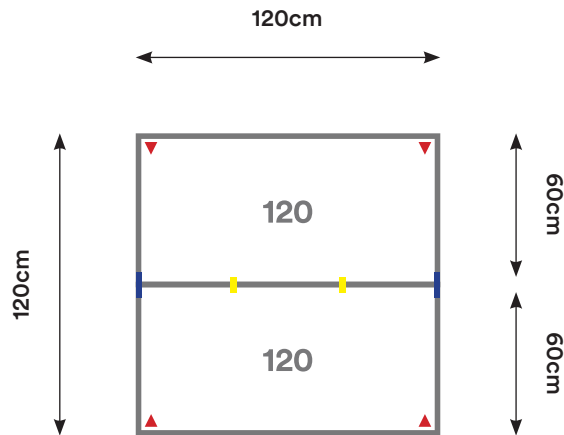

Desking

Configuración Frente a Frente

FF03

Cantidad:	Código:	Descripción:	Cantidad:	Código:	Descripción:
2	C120 + Código de color	Cubierta 120 x 60 cm	2	U001	Unión Cubierta
2	P002 + Código de color	Pata Metálica Doble	2	U002	Unión Terminal

Capacidad: 2 - 4 Personas