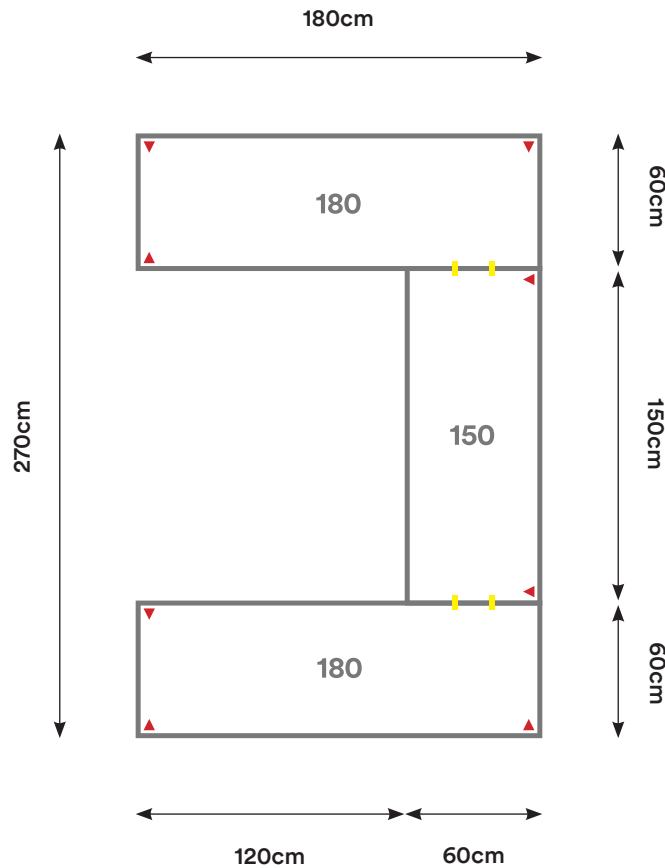

Desking

Configuración En “U”

EU12

Cantidad:	Código:	Descripción:	Cantidad:	Código:	Descripción:
1	C150 + Código de color	Cubierta 150 x 60 cm	4	P002 + Código de color	Pata Metálica Doble
2	C180 + Código de color	Cubierta 180 x 60 cm	4	U001	Unión Cubierta

Capacidad: 2 - 10 Personas