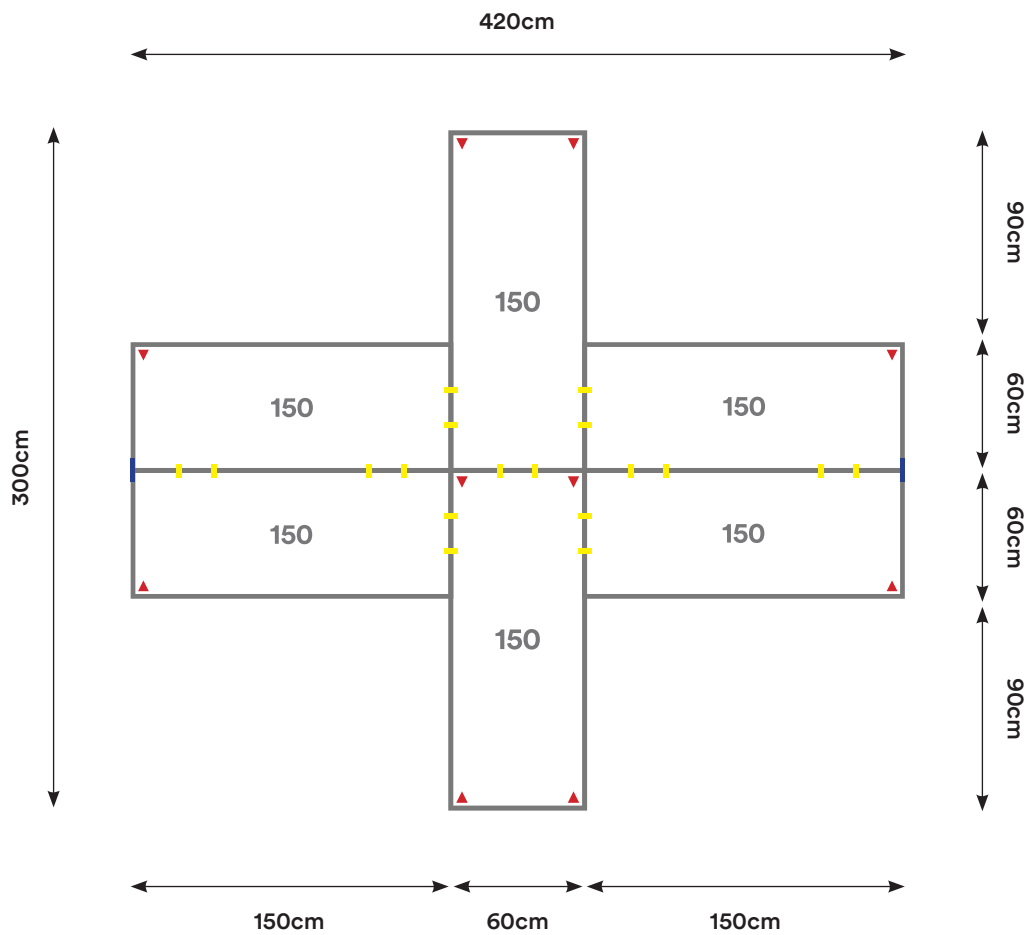

Desking

Configuración DIY

DY06

Cantidad:	Código:	Descripción:	Cantidad:	Código:	Descripción:
6	C150 + Código de color	Cubierta 150 x 60 cm 150	18	U001	Unión Cubierta
4	P002 + Código de color	Pata Metálica Doble	2	U002	Unión Terminal

Capacidad: 4 - 12 Personas