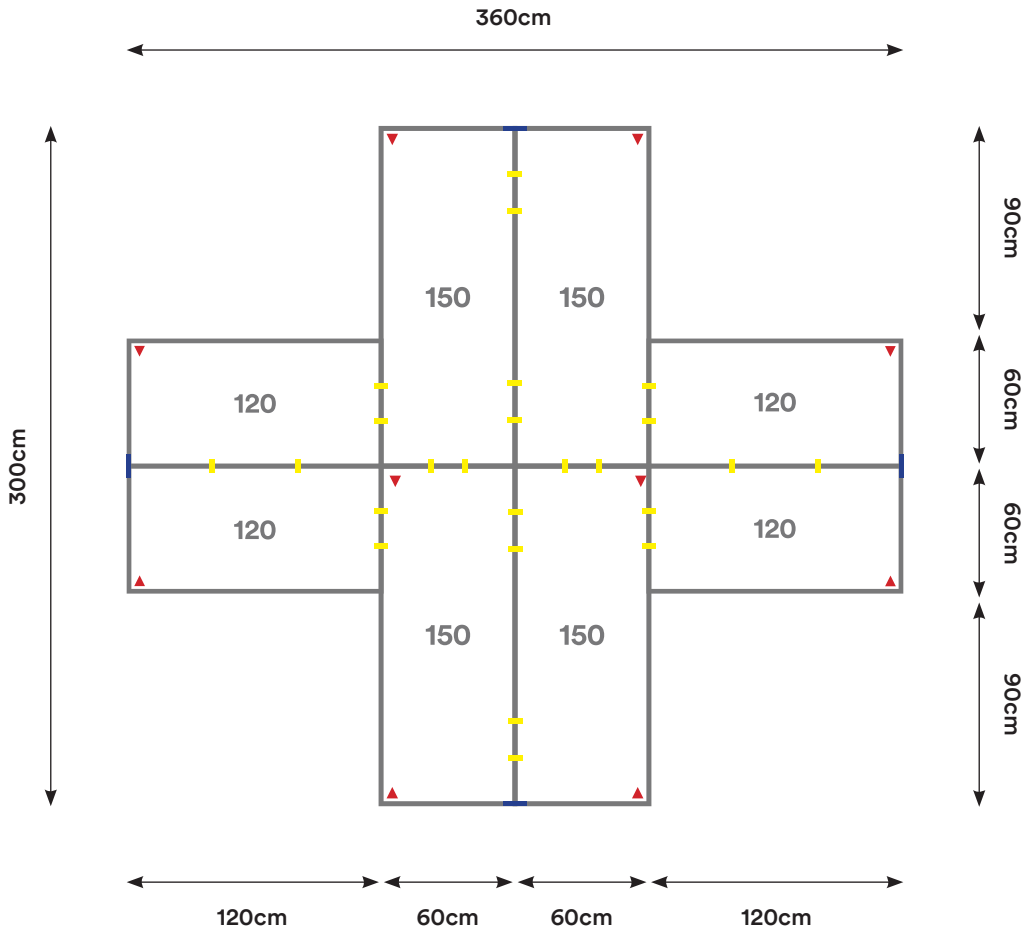

Desking

Open Space/Colaborativo

En "X"

EX07

Cantidad:	Código:	Descripción:	Cantidad:	Código:	Descripción:
4	C120 + Código de color	Cubierta 120 x 60 cm	24	U001	Unión Cubierta
4	C150 + Código de color	Cubierta 150 x 60 cm	4	U002	Unión Terminal
5	P002 + Código de color	Pata Metálica Doble			

Capacidad: 4 Personas