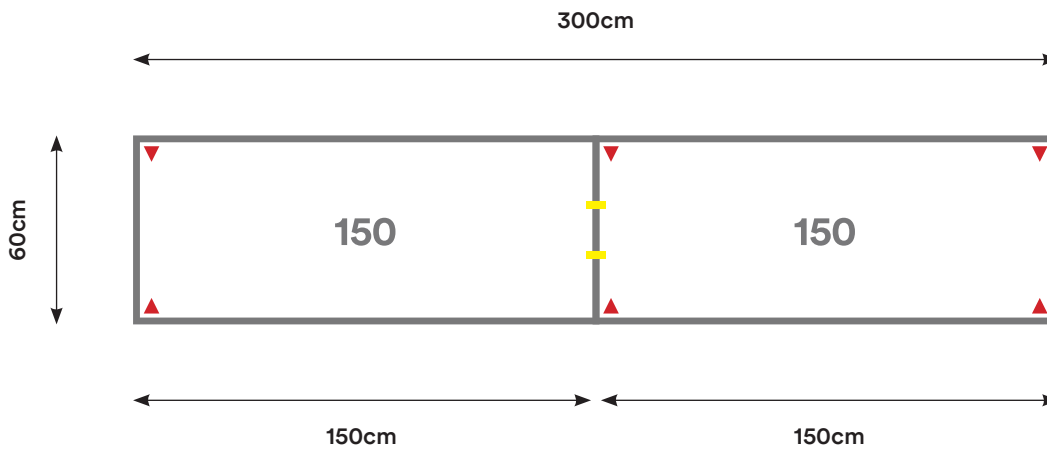

Desking

Contabilidad En Línea

CL07

Cantidad:	Código:	Descripción:	Cantidad:	Código:	Descripción:
2	C150 + Código de color	Cubierta 150 x 60 cm	2	U001	Unión Cubierta
3	P002 + Código de color	Pata Metálica Doble			

Capacidad: 1 - 4 Personas