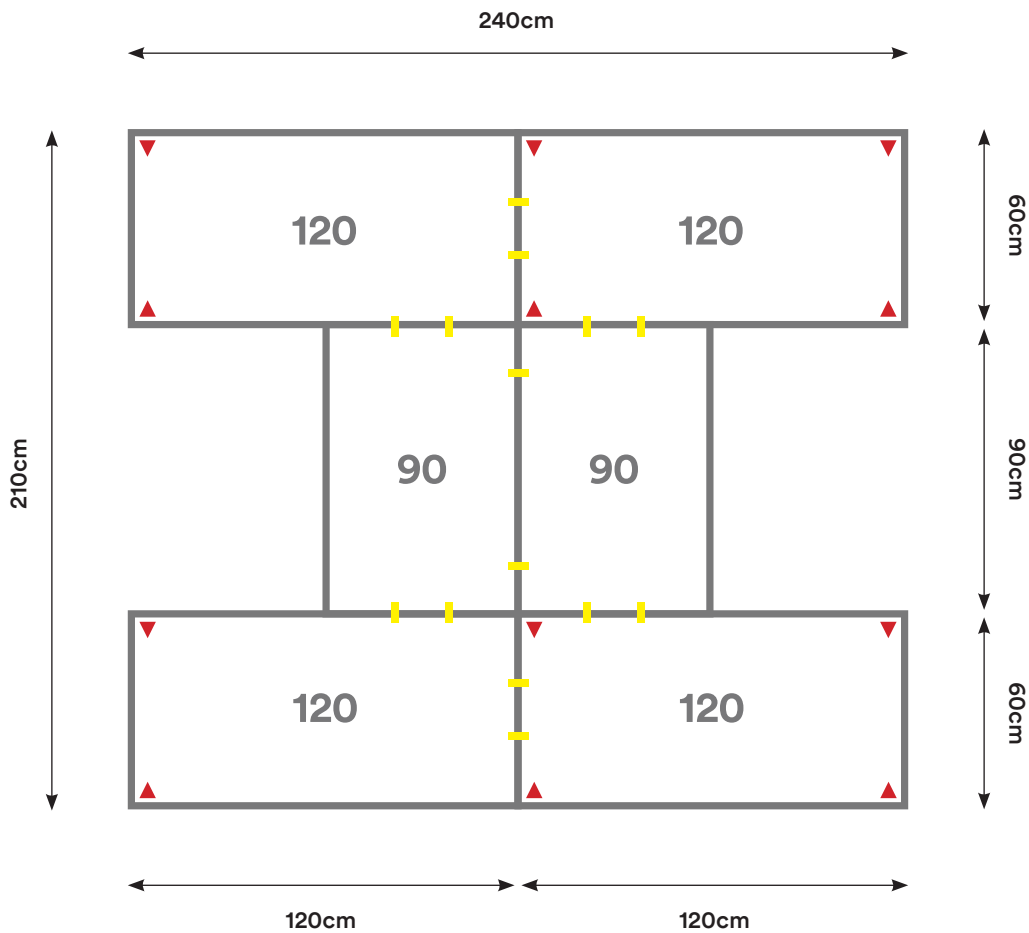

Desking

Open Space/Colaborativo

En "H"

EH02

Cantidad:	Código:	Descripción:	Cantidad:	Código:	Descripción:
2	C090 + Código de color	Cubierta 90 x 60 cm	6	P002 + Código de color	Pata Metálica Doble
4	C120 + Código de color	Cubierta 120 x 60 cm	14	U001	Unión Cubierta

Capacidad: 2 - 6 Personas