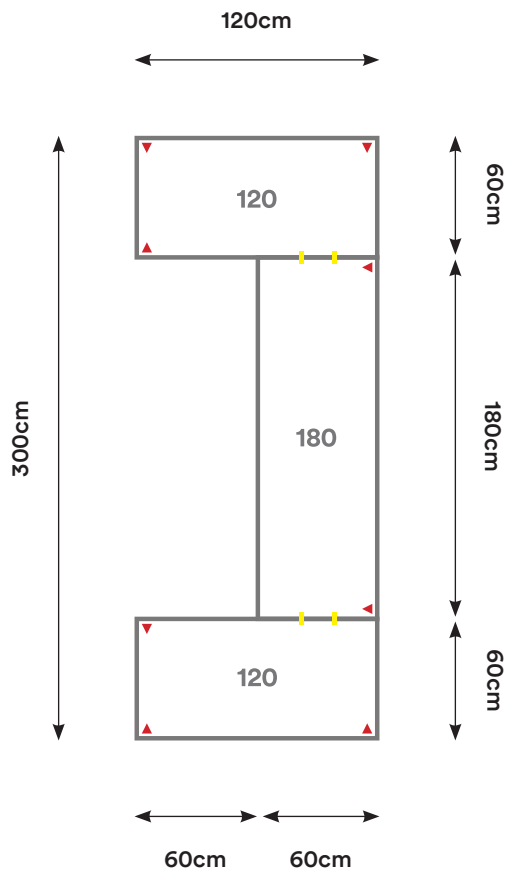

Desking

Oficina Personal En “U”

EU14

Cantidad:	Código:	Descripción:	Cantidad:	Código:	Descripción:
2	C120 + Código de color	Cubierta 120 x 60 cm	4	P002 + Código de color	Pata Metálica Doble
1	C180 + Código de color	Cubierta 180 x 60 cm	4	U001	Unión Cubierta

Capacidad: 2 - 8 Personas