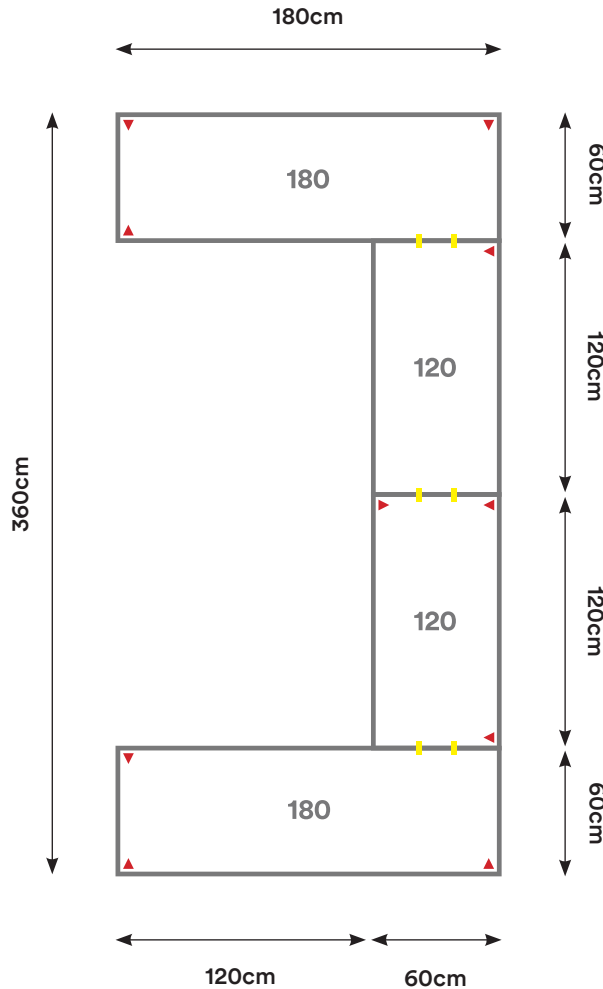

Desking

Configuración DIY

DY03

Cantidad:	Código:	Descripción:	Cantidad:	Código:	Descripción:
2	C120 + Código de color	Cubierta 120 x 60 cm	5	P002 + Código de color	Pata Metálica Doble
2	C180 + Código de color	Cubierta 180 x 60 cm	6	U001	Unión Cubierta

Capacidad: 2 - 8 Personas