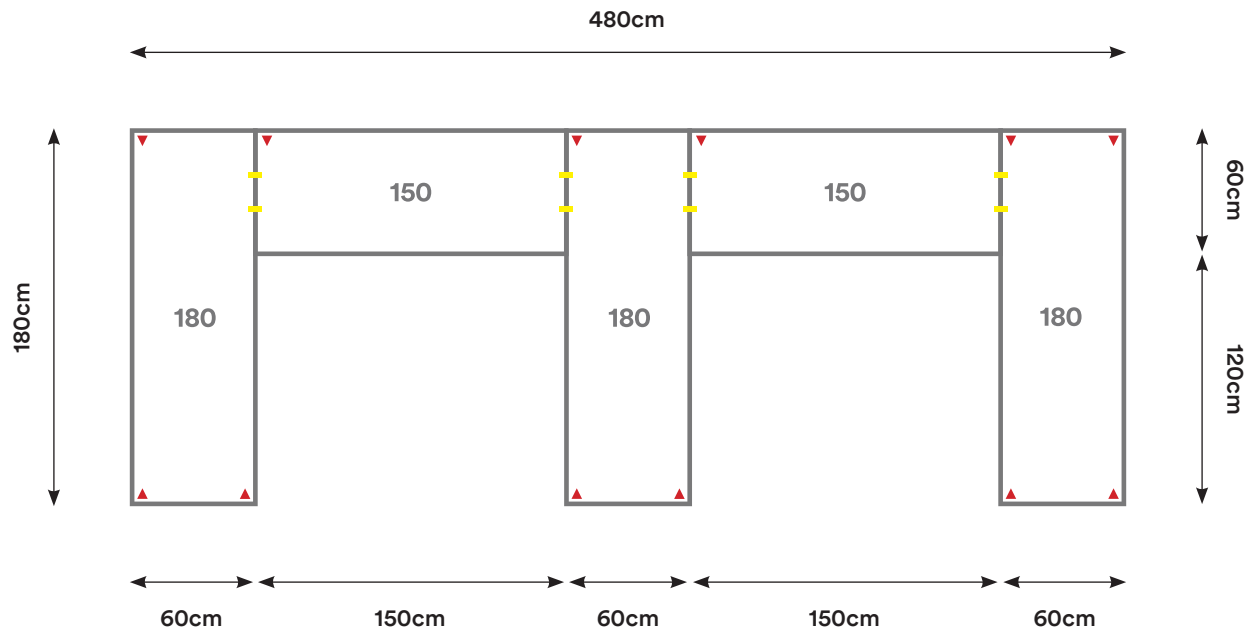

Desking

Configuración En “M”

EM12

Cantidad:	Código:	Descripción:	Cantidad:	Código:	Descripción:
2	C150 + Código de color	Cubierta 150 x 60 cm	6	P002 + Código de color	Pata Metálica Doble
3	C180 + Código de color	Cubierta 180 x 60 cm	8	U001	Unión Cubierta

Capacidad: 2 - 12 Personas