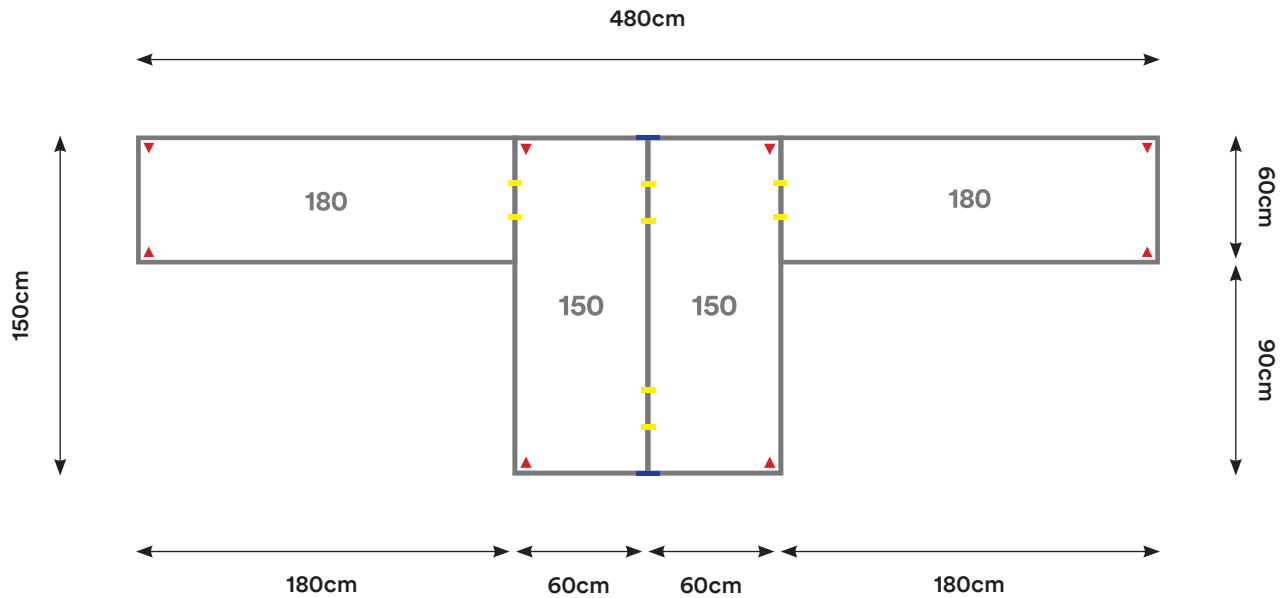

Desking

Contabilidad

En "T"

ET09

Cantidad:	Código:	Descripción:	Cantidad:	Código:	Descripción:
2	C150 + Código de color	Cubierta 150 x 60 cm	8	U001	Unión Cubierta
2	C180 + Código de color	Cubierta 180 x 60 cm	2	U002	Unión Terminal
4	P002 + Código de color	Pata Metálica Doble			

Capacidad: 2 - 7 Personas