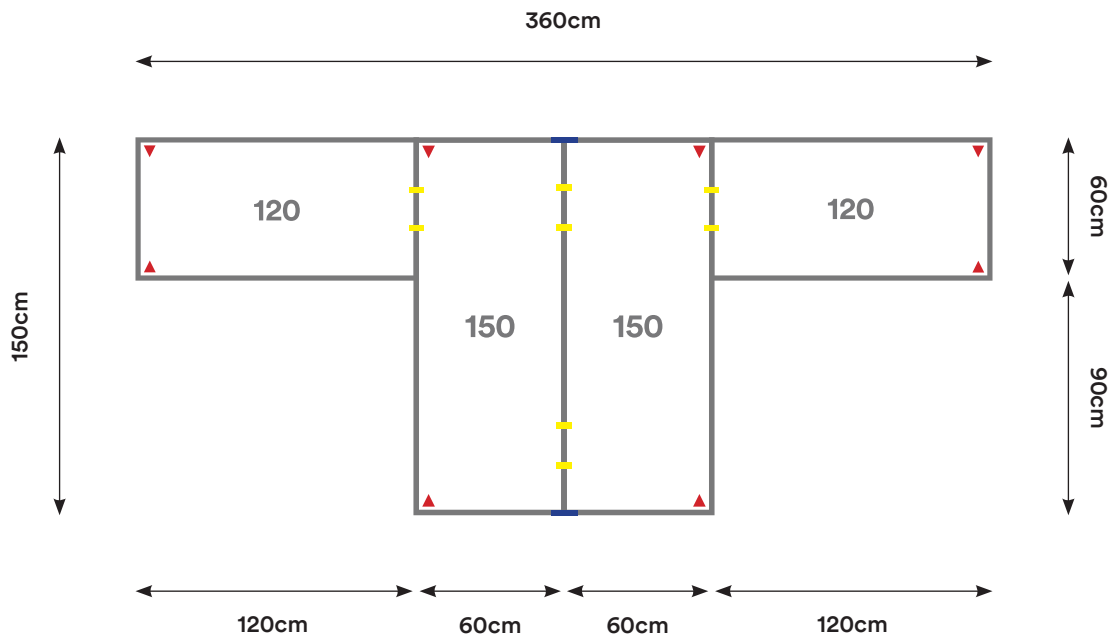

Desking

Contabilidad

En "T"

ET07

Cantidad:	Código:	Descripción:	Cantidad:	Código:	Descripción:
2	C120 + Código de color	Cubierta 120 x 60 cm	8	U001	Unión Cubierta
2	C150 + Código de color	Cubierta 150 x 60 cm	2	U002	Unión Terminal
4	P002 + Código de color	Pata Metálica Doble			

Capacidad: 2 - 5 Personas