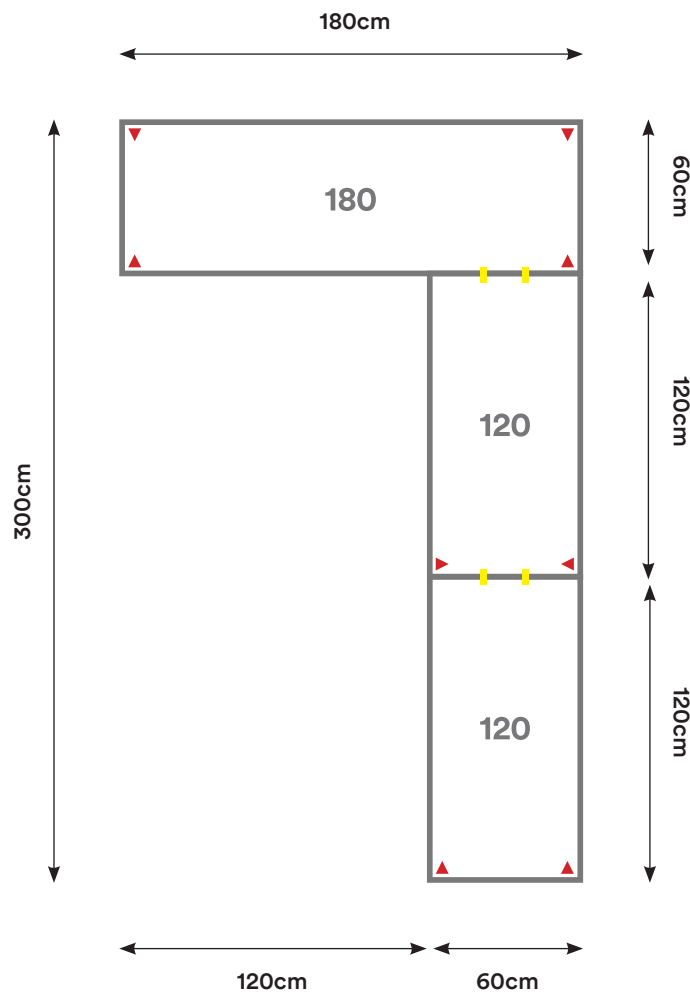

Desking

Configuración DIY

DY02

Cantidad:	Código:	Descripción:	Cantidad:	Código:	Descripción:
2	C120 + Código de color	Cubierta 120 x 60 cm	4	P002 + Código de color	Pata Metálica Doble
1	C180 + Código de color	Cubierta 180 x 60 cm	4	U001	Unión Cubierta

Capacidad: 2 - 7 Personas