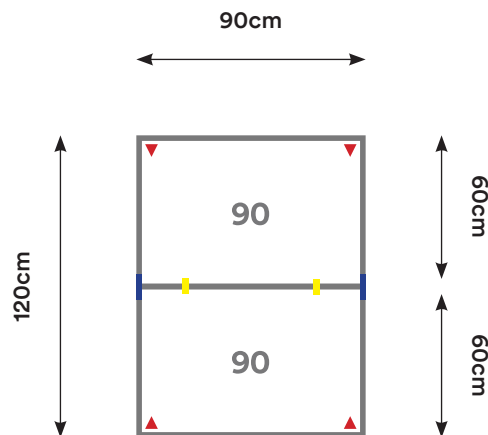

Desking

Configuración Frente a Frente

FF02

Cantidad:	Código:	Descripción:	Cantidad:	Código:	Descripción:
2	C090 + Código de color	Cubierta 90 x 60 cm	2	U001	Unión Cubierta
2	P002 + Código de color	Pata Metálica Doble	2	U002	Unión Terminal

Capacidad: 1 - 2 Personas