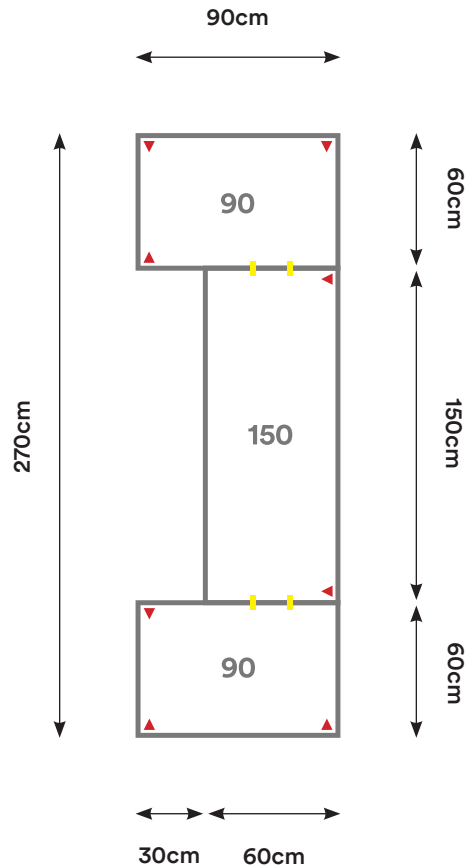

Desking

Oficina Personal

En “U”

EU09

Cantidad:	Código:	Descripción:	Cantidad:	Código:	Descripción:
2	C090 + Código de color	Cubierta 90 x 60 cm	4	P002 + Código de color	Pata Metálica Doble
1	C150 + Código de color	Cubierta 150 x 60 cm	4	U001	Unión Cubierta

Capacidad: 2 - 8 Personas