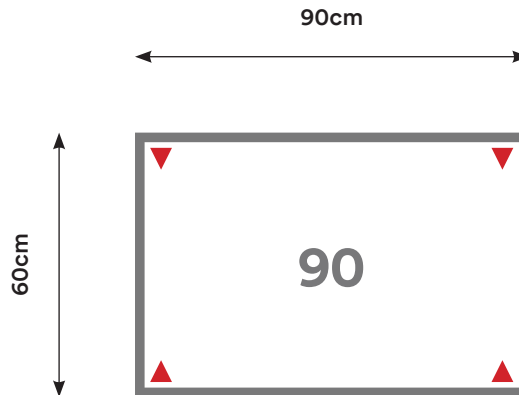

Desking

Oficina Personal Simple

CS02

Cantidad:	Código:	Descripción:	Cantidad:	Código:	Descripción:
1	C090 + Código de color	Cubierta 90 x 60 cm	2	P002 + Código de color	Pata Metálica Doble

Capacidad: 1 Persona