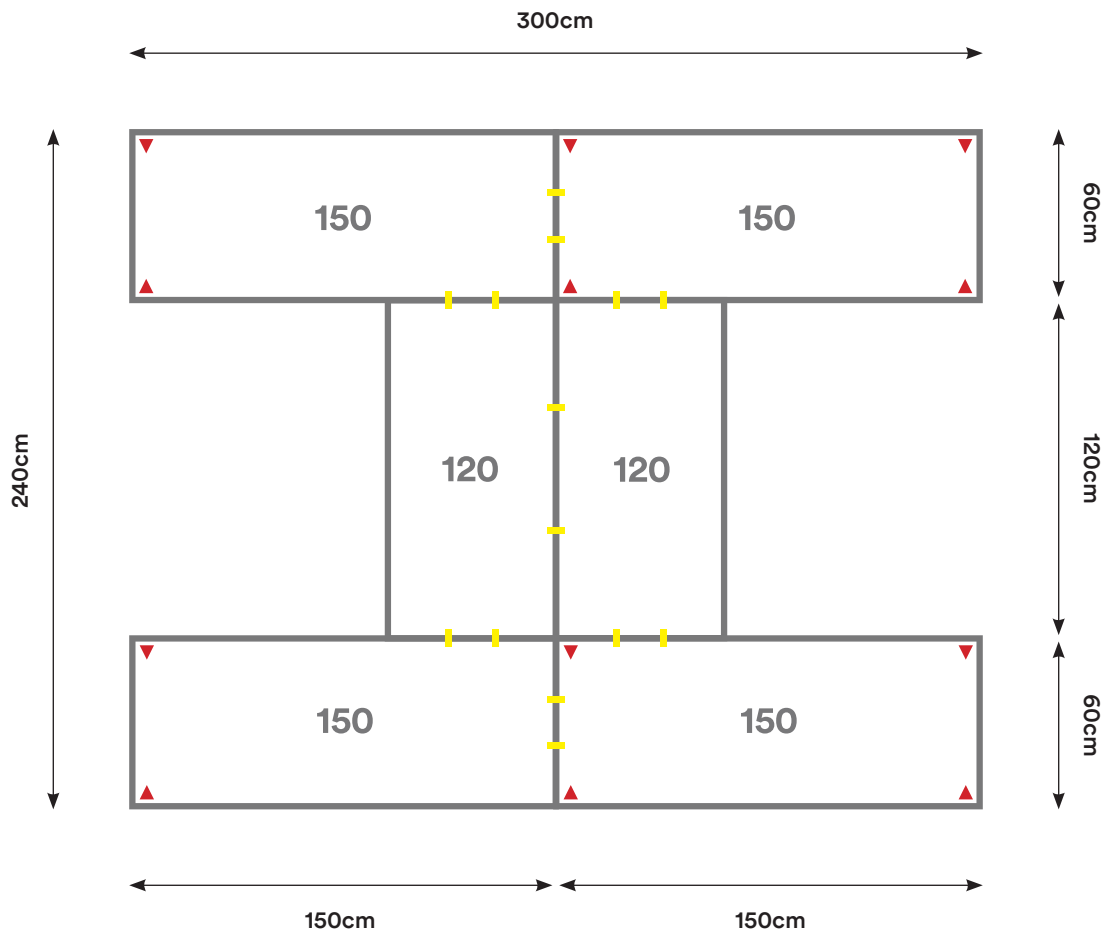

Desking

Open Space/Colaborativo

En “H”

EH07

Cantidad:	Código:	Descripción:	Cantidad:	Código:	Descripción:
2	C120 + Código de color	Cubierta 120 x 60 cm	6	P002 + Código de color	Pata Metálica Doble
4	C150 + Código de color	Cubierta 150 x 60 cm	14	U001	Unión Cubierta

Capacidad: 2 - 10 Personas