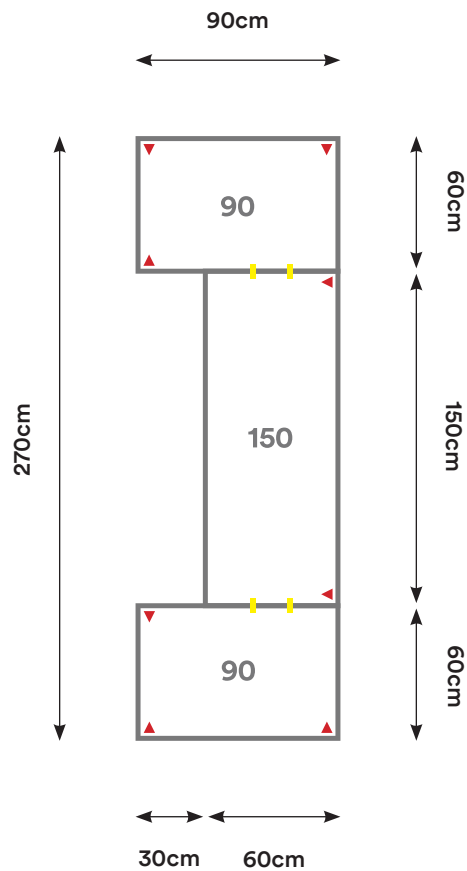

Desking

Ejecutivo/Administrativo

En “U”

EU09

Cantidad:	Código:	Descripción:	Cantidad:	Código:	Descripción:
2	C090 + Código de color	Cubierta 90 x 60 cm	4	P002 + Código de color	Pata Metálica Doble
1	C150 + Código de color	Cubierta 150 x 60 cm	4	U001	Unión Cubierta

Capacidad: 2 - 8 Personas