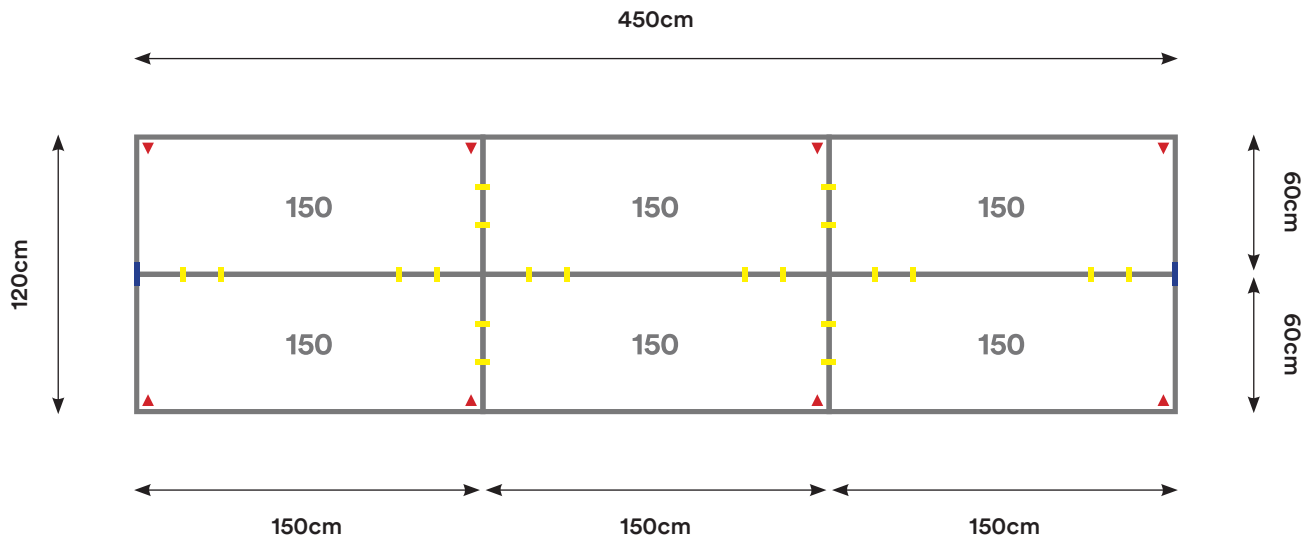

Desking

Sala de Juntas Frente a Frente

FF14

Cantidad:	Código:	Descripción:	Cantidad:	Código:	Descripción:
6	C150 + Código de color	Cubierta 150 x 60 cm	20	U001	Unión Cubierta
4	P002 + Código de color	Pata Metálica Doble	2	U002	Unión Terminal

Capacidad: 6 - 12 Personas