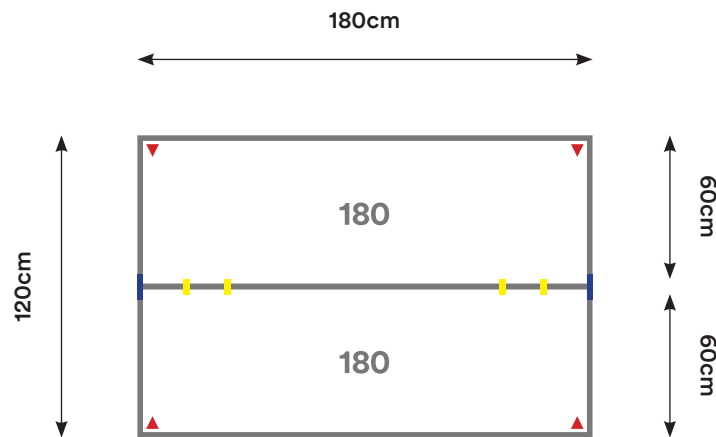

Desking

Telemarketing Frente a Frente

FF05

Cantidad:	Código:	Descripción:	Cantidad:	Código:	Descripción:
2	C180 + Código de color	Cubierta 180 x 60 cm	4	U001	Unión Cubierta
2	P002 + Código de color	Pata Metálica Doble	2	U002	Unión Terminal

Capacidad: 2 - 6 Personas