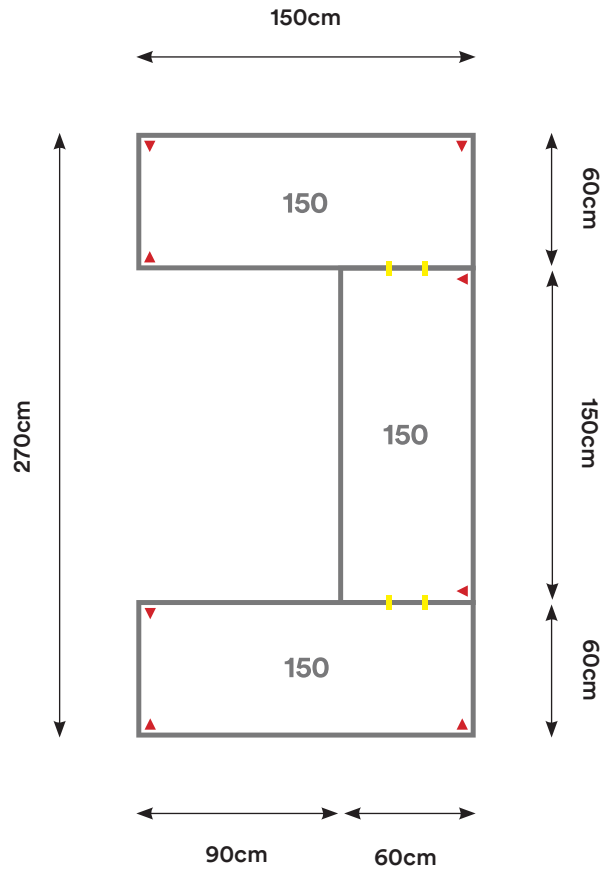

Desking

Oficina Personal

En “U”

EU11

Cantidad:	Código:	Descripción:	Cantidad:	Código:	Descripción:
3	C150 + Código de color	Cubierta 150 x 60 cm	4	U001	Unión Cubierta
4	P002 + Código de color	Pata Metálica Doble			

Capacidad: 2 - 10 Personas