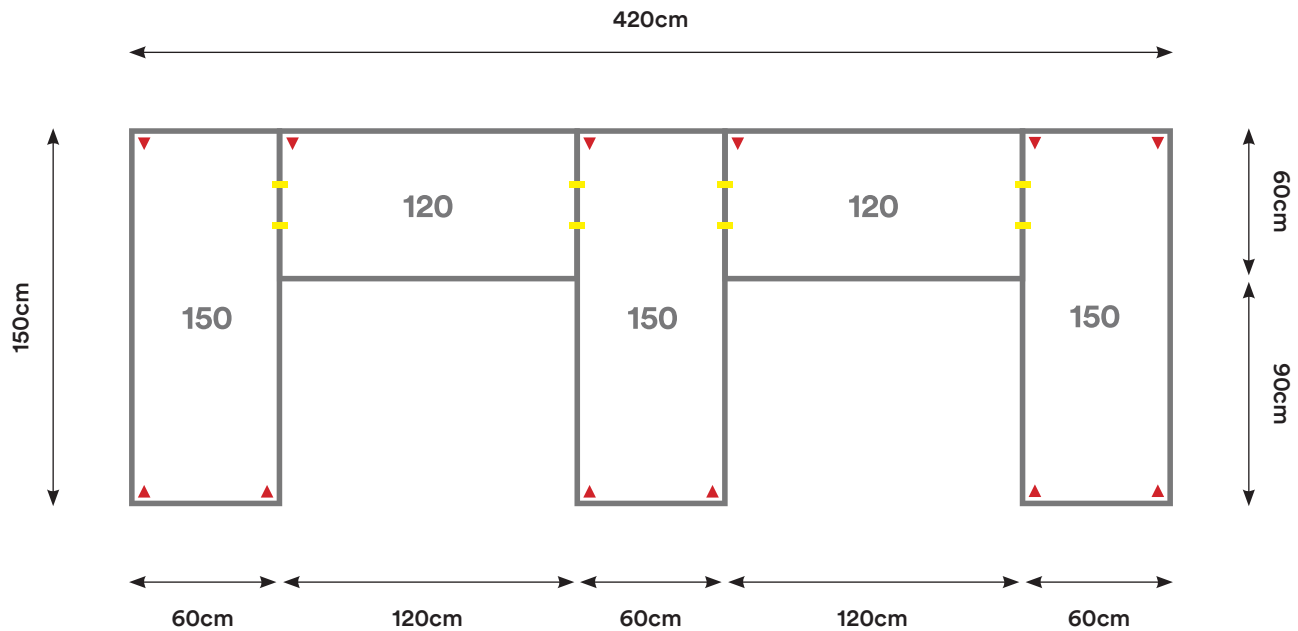

Desking

Configuración En “M”

EM07

Cantidad:	Código:	Descripción:	Cantidad:	Código:	Descripción:
2	C120 + Código de color	Cubierta 120 x 60 cm	6	P002 + Código de color	Pata Metálica Doble
3	C150 + Código de color	Cubierta 150 x 60 cm	8	U001	Unión Cubierta

Capacidad: 2 - 6 Personas