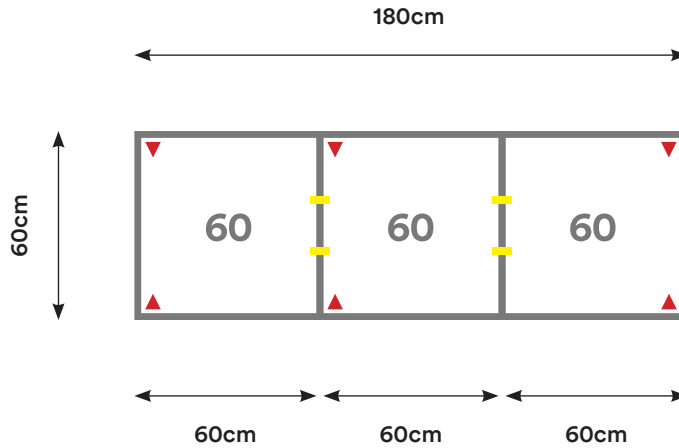

Desking

Ventas En Línea

CL02

Cantidad:	Código:	Descripción:	Cantidad:	Código:	Descripción:
3	C060 + Código de color	Cubierta 60 x 60 cm	4	U001	Unión Cubierta
3	P002 + Código de color	Pata Metálica Doble			

Capacidad: 1 - 3 Personas