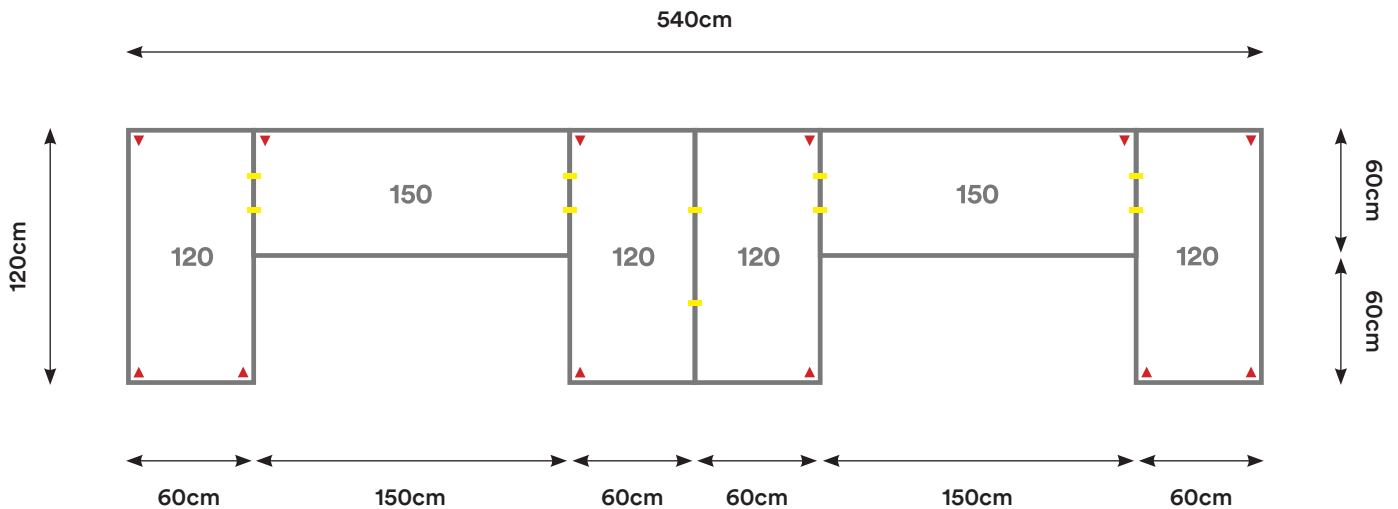

Desking

Configuración DIY

DY05

Cantidad:	Código:	Descripción:	Cantidad:	Código:	Descripción:
4	C120 + Código de color	Cubierta 120 x 60 cm	6	P002 + Código de color	Pata Metálica Doble
2	C150 + Código de color	Cubierta 150 x 60 cm	10	U001	Unión Cubierta

Capacidad: 2 - 8 Personas