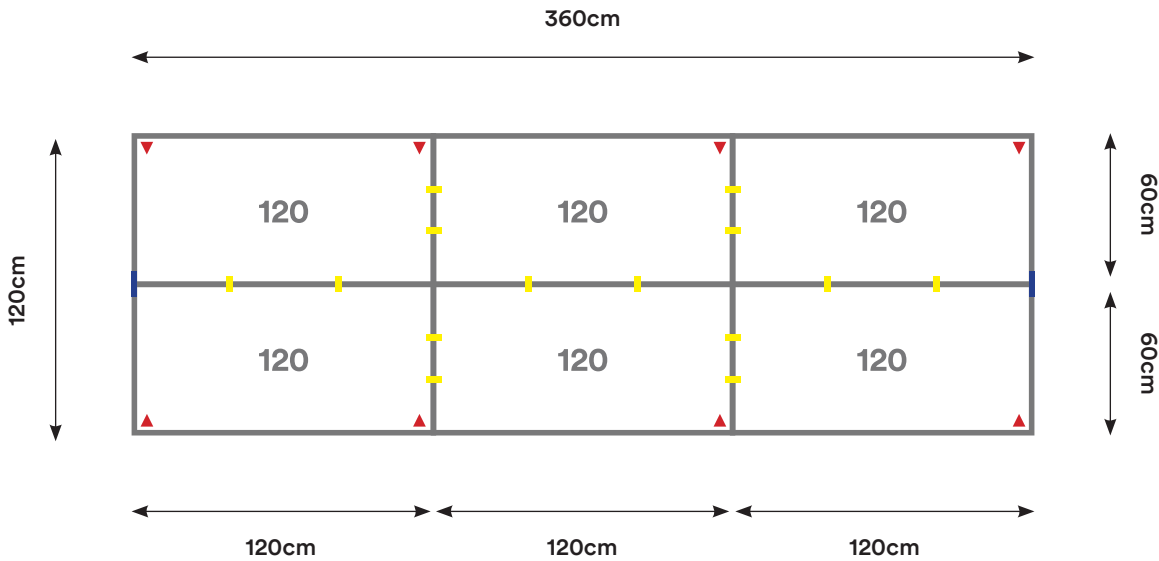

Desking

Configuración Frente a Frente

FF13

Cantidad:	Código:	Descripción:	Cantidad:	Código:	Descripción:
6	C120 + Código de color	Cubierta 120 x 60 cm	14	U001	Unión Cubierta
4	P002 + Código de color	Pata Metálica Doble	2	U002	Unión Terminal

Capacidad: 4 - 12 Personas