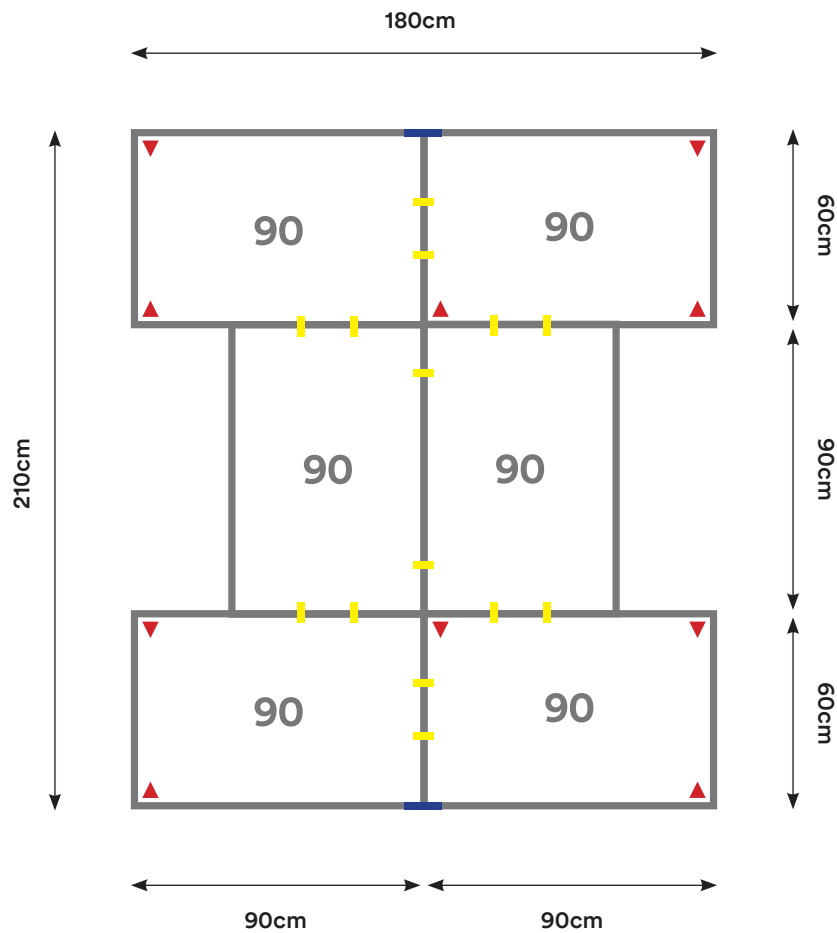

Desking

Configuración En "H"

EH01

Cantidad:	Código:	Descripción:	Cantidad:	Código:	Descripción:
6	C090 + Código de color	Cubierta 90 x 60 cm	14	U001	Unión Cubierta
5	P002 + Código de color	Pata Metálica Doble	2	U002	Unión Terminal

Capacidad: 2 - 6 Personas