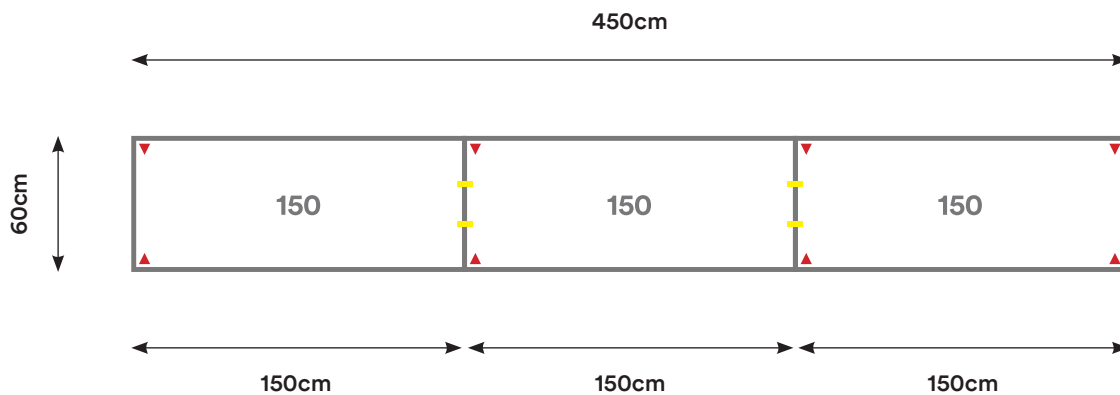

Desking

Contabilidad En Línea

CL08

Cantidad:	Código:	Descripción:	Cantidad:	Código:	Descripción:
3	C150 + Código de color	Cubierta 150 x 60 cm	4	U001	Unión Cubierta
4	P002 + Código de color	Pata Metálica Doble			

Capacidad: 1 - 6 Personas