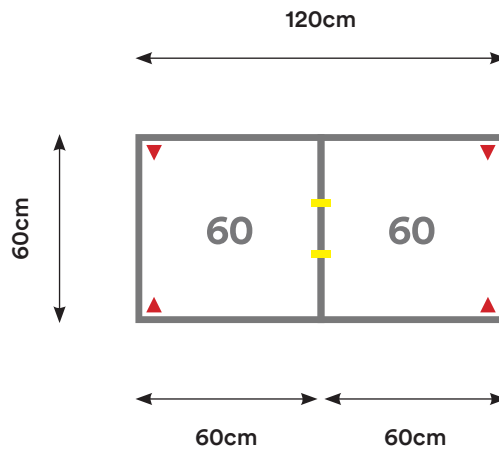

## CL01

Cantidad:	Código:	Descripción:	Cantidad:	Código:	Descripción:
2	C060 + Código de color	Cubierta 60 x 60 cm 	2	U001	Unión Cubierta 
2	P002 + Código de color	Pata Metálica Doble 			

Capacidad: 1 - 2 Personas