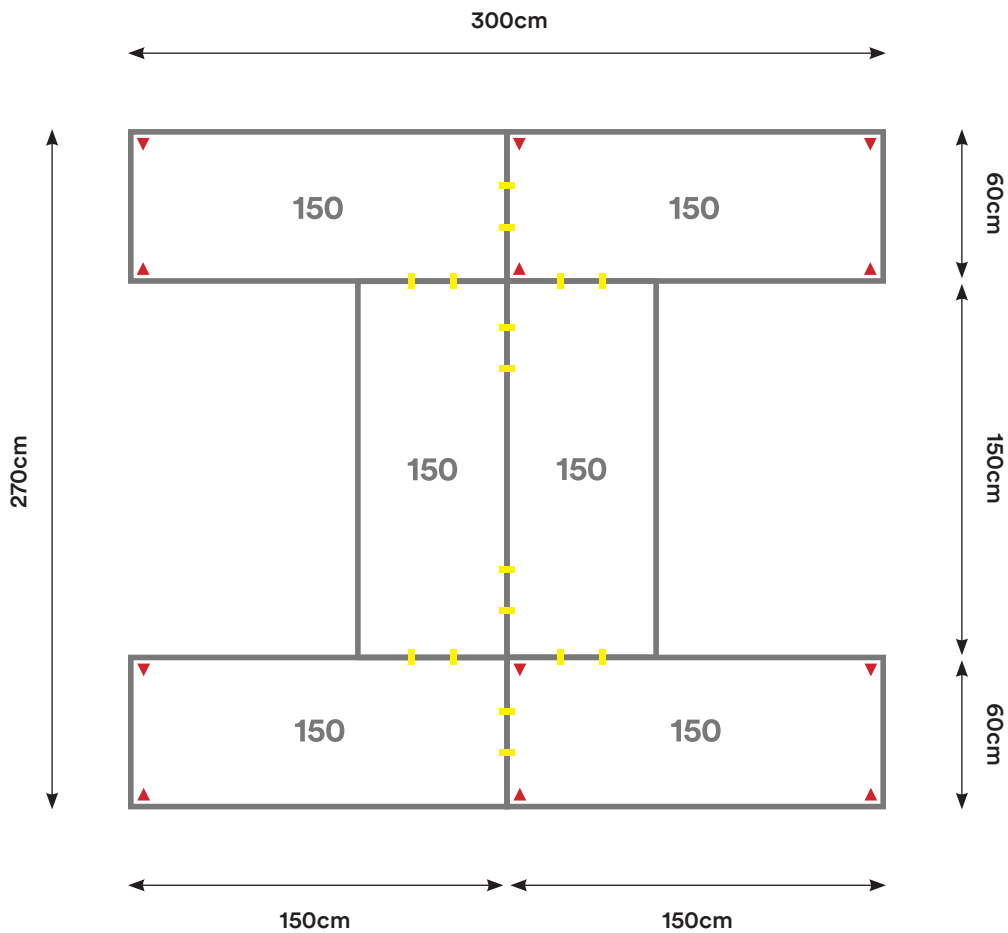

Desking

Open Space/Colaborativo

En “H”

EH11

Cantidad:	Código:	Descripción:	Cantidad:	Código:	Descripción:
6	C150 + Código de color	Cubierta 150 x 60 cm	16	U001	Unión Cubierta
6	P002 + Código de color	Pata Metálica Doble			

Capacidad: 2 - 12 Personas