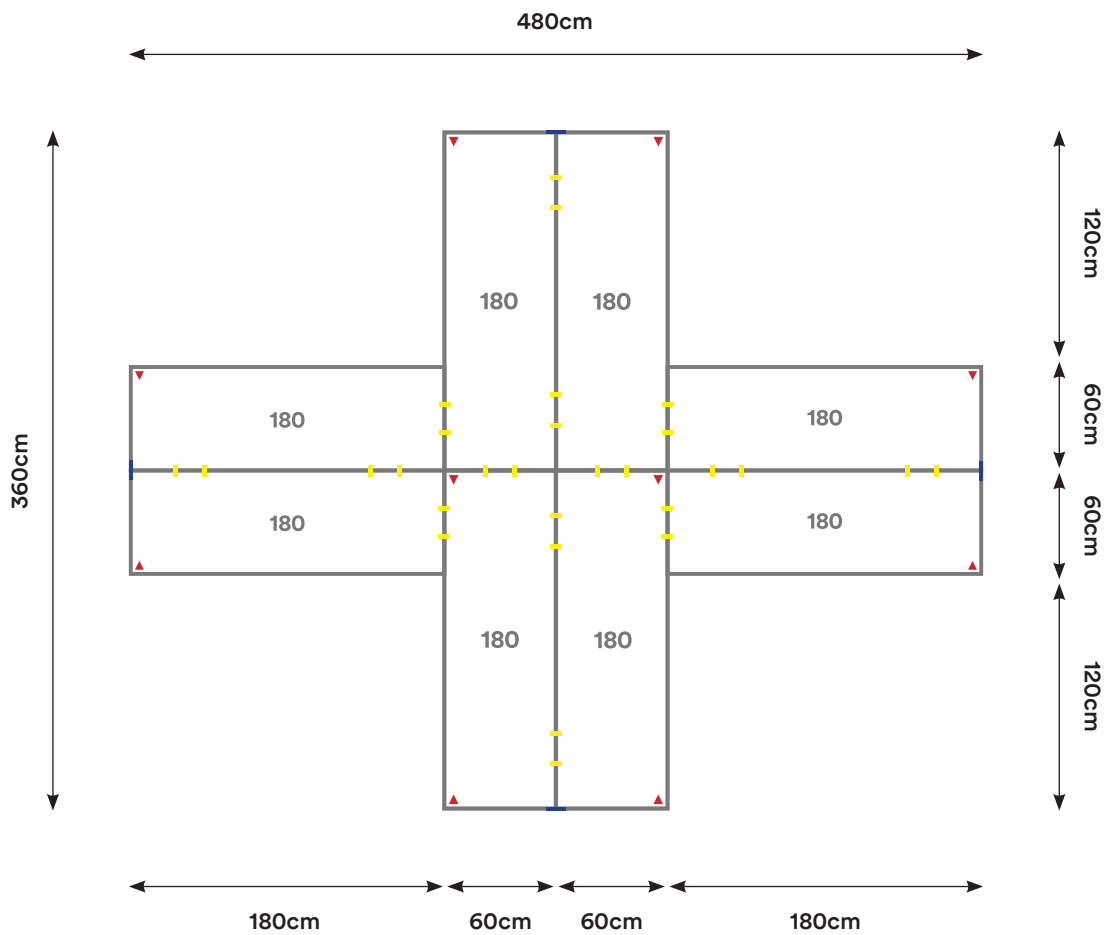

Desking

Configuración En "X"

EX13

Cantidad:	Código:	Descripción:	Cantidad:	Código:	Descripción:
8	C180 + Código de color	Cubierta 180 x 60 cm	28	U001	Unión Cubierta
5	P002 + Código de color	Pata Metálica Doble	4	U002	Unión Terminal

Capacidad: 4 - 12 Personas