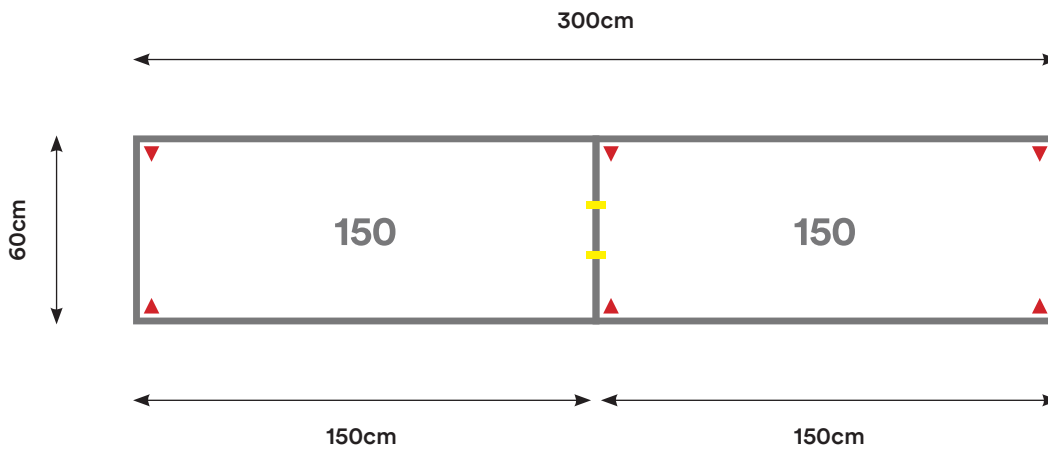

Desking

Ventas En Línea

CL07

Cantidad:	Código:	Descripción:	Cantidad:	Código:	Descripción:
2	C150 + Código de color	Cubierta 150 x 60 cm	2	U001	Unión Cubierta
3	P002 + Código de color	Pata Metálica Doble			

Capacidad: 1 - 4 Personas