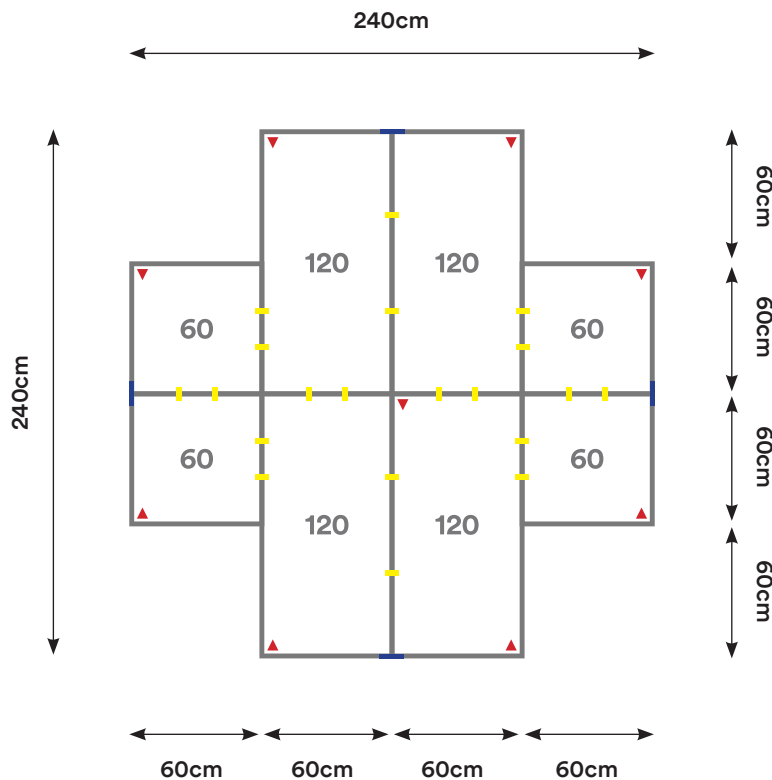

Capacidad: 4 Personas

Desking