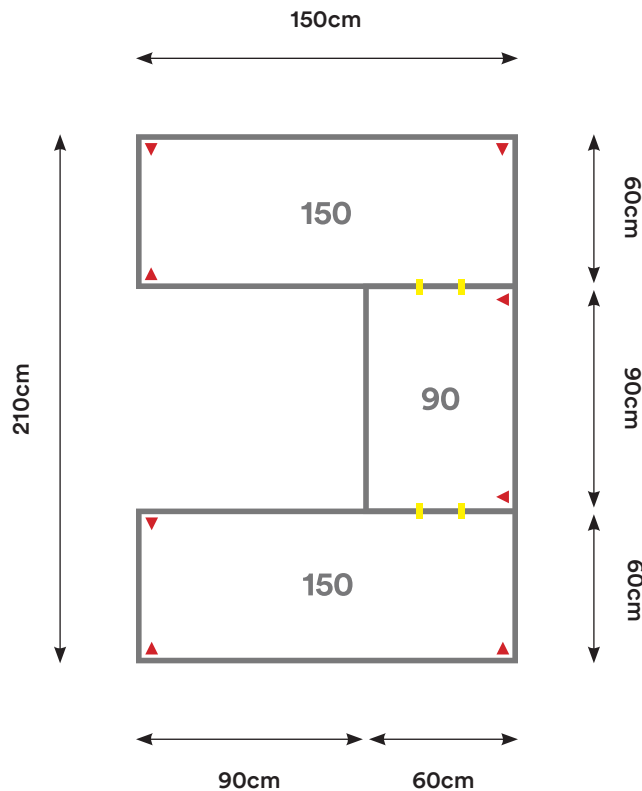

Desking

Configuración En “U”

EU03

Cantidad:	Código:	Descripción:	Cantidad:	Código:	Descripción:
1	C090 + Código de color	Cubierta 90 x 60 cm	4	P002 + Código de color	Pata Metálica Doble
2	C150 + Código de color	Cubierta 150 x 60 cm	4	U001	Unión Cubierta

Capacidad: 1 - 8 Personas