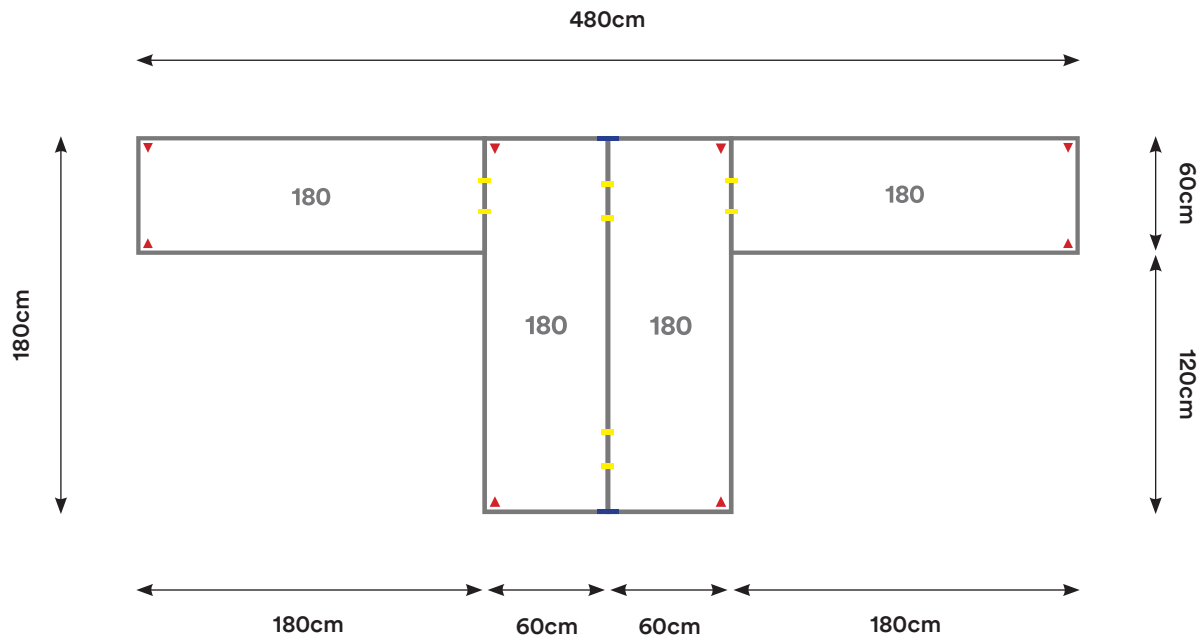

Desking

Contabilidad En "T"

ET13

Cantidad:	Código:	Descripción:	Cantidad:	Código:	Descripción:
4	C180 + Código de color	Cubierta 180 x 60 cm	8	U001	Unión Cubierta
4	P002 + Código de color	Pata Metálica Doble	2	U002	Unión Terminal

Capacidad: 2 - 11 Personas