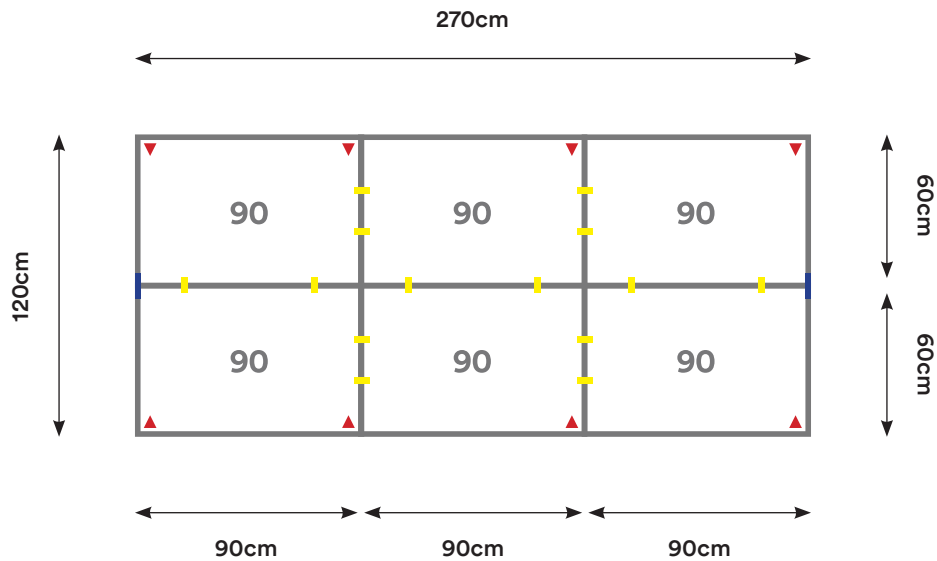

Desking

Open Space/Colaborativo

Frente a Frente FF12

Cantidad:	Código:	Descripción:	Cantidad:	Código:	Descripción:
6	C090 + Código de color	Cubierta 90 x 60 cm	14	U001	Unión Cubierta
4	P002 + Código de color	Pata Metálica Doble	2	U002	Unión Terminal

Capacidad: 4 - 6 Personas