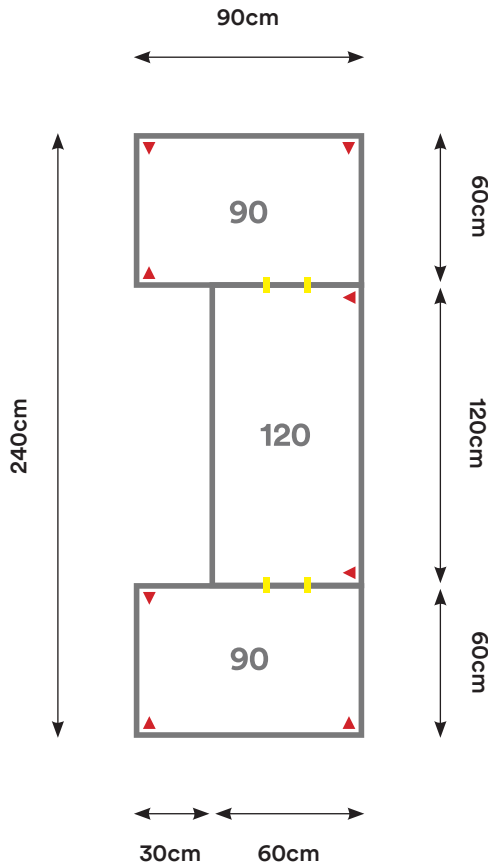

Desking

Ejecutivo/Administrativo

En "U"

EU05

Cantidad:	Código:	Descripción:	Cantidad:	Código:	Descripción:
2	C090 + Código de color	Cubierta 90 x 60 cm	4	P002 + Código de color	Pata Metálica Doble
1	C120 + Código de color	Cubierta 120 x 60 cm	4	U001	Unión Cubierta

Capacidad: 1 - 6 Personas