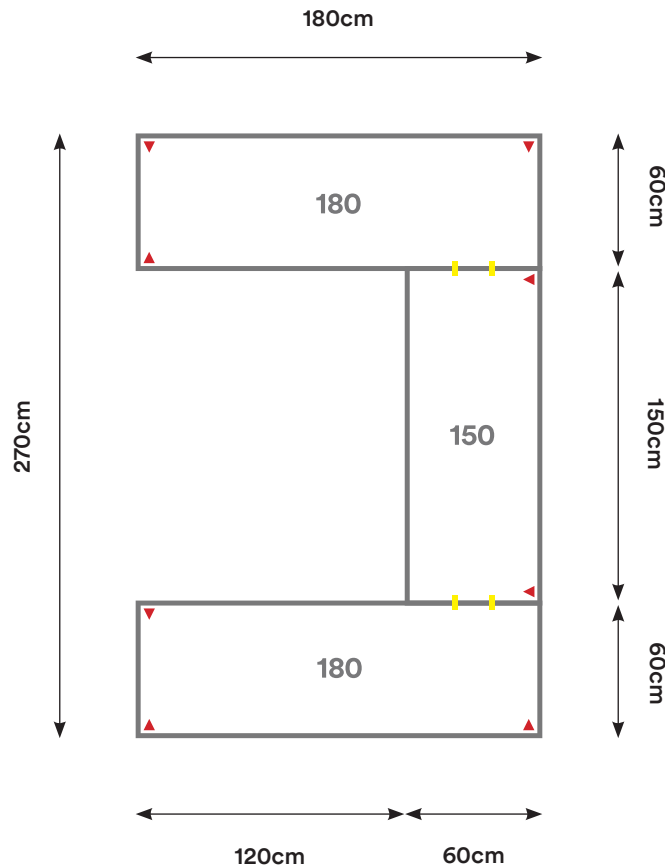

Desking

Oficina Personal En “U”

EU12

Cantidad:	Código:	Descripción:	Cantidad:	Código:	Descripción:
1	C150 + Código de color	Cubierta 150 x 60 cm	4	P002 + Código de color	Pata Metálica Doble
2	C180 + Código de color	Cubierta 180 x 60 cm	4	U001	Unión Cubierta

Capacidad: 2 - 10 Personas