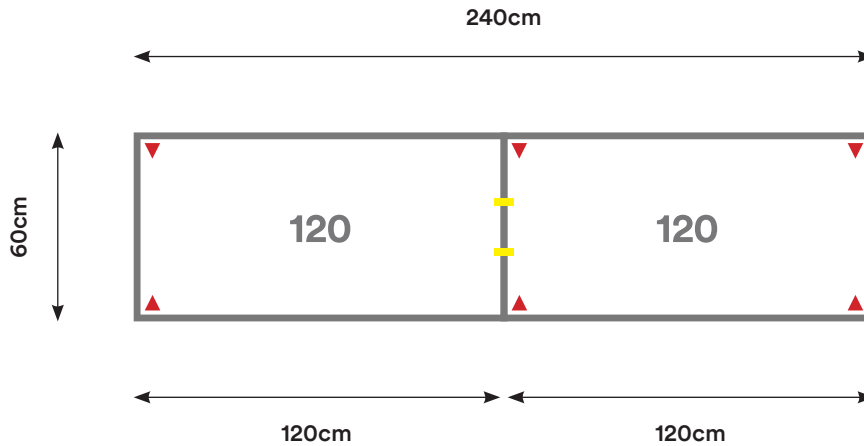

Desking

Configuración En Línea

CL05

Cantidad:	Código:	Descripción:	Cantidad:	Código:	Descripción:
2	C120 + Código de color	Cubierta 120 x 60 cm	2	U001	Unión Cubierta
3	P002 + Código de color	Pata Metálica Doble			

Capacidad: 1 - 4 Personas