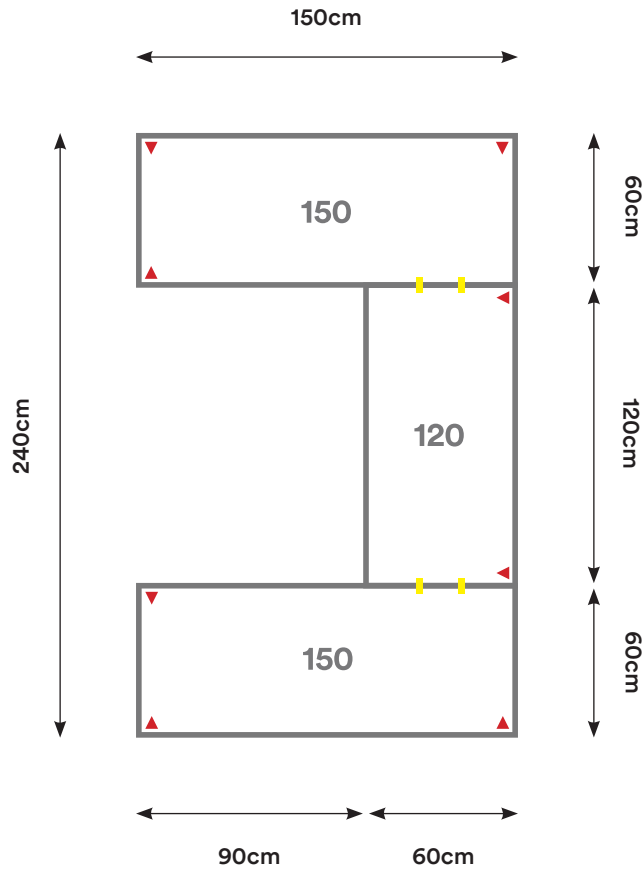

Desking

Open Space/Colaborativo

En “U”

EU07

Cantidad:	Código:	Descripción:	Cantidad:	Código:	Descripción:
1	C120 + Código de color	Cubierta 120 x 60 cm	4	P002 + Código de color	Pata Metálica Doble
2	C150 + Código de color	Cubierta 150 x 60 cm	4	U001	Unión Cubierta

Capacidad: 1 - 8 Personas