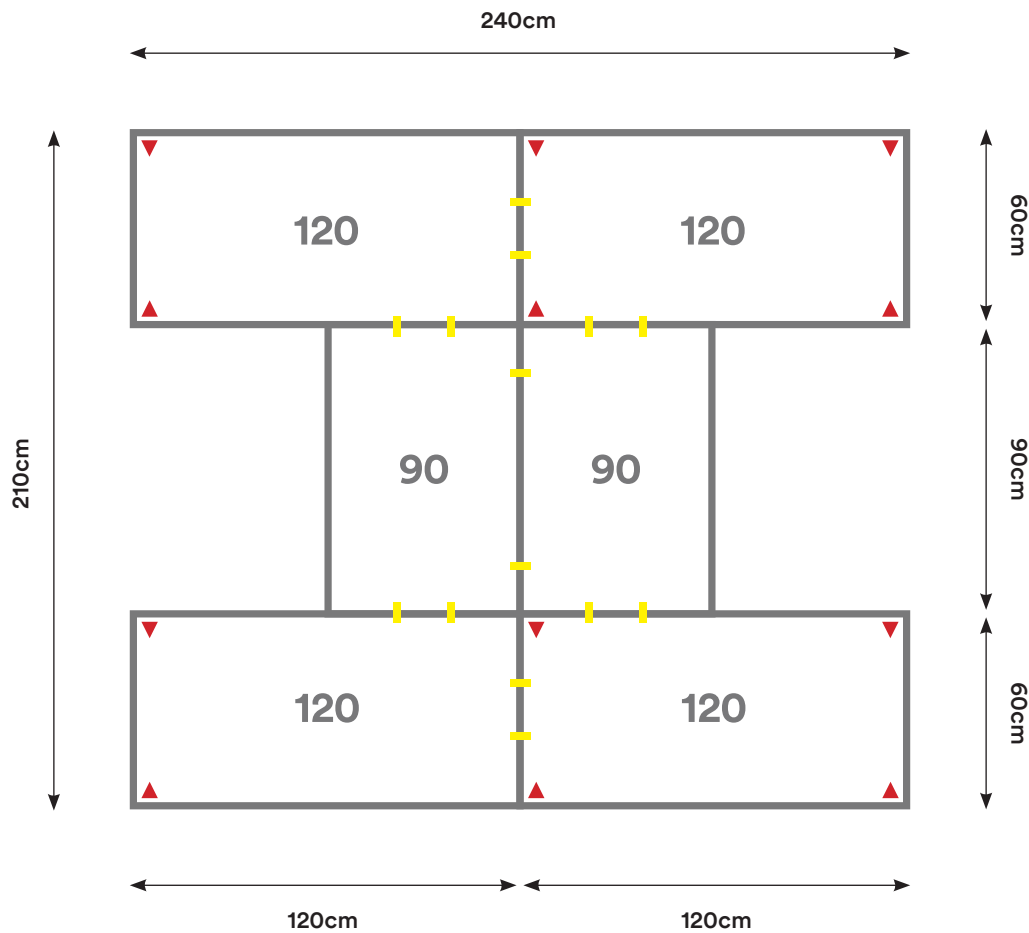

Desking

Configuración En “H”

EH02

Cantidad:	Código:	Descripción:	Cantidad:	Código:	Descripción:
2	C090 + Código de color	Cubierta 90 x 60 cm	6	P002 + Código de color	Pata Metálica Doble
4	C120 + Código de color	Cubierta 120 x 60 cm	14	U001	Unión Cubierta

Capacidad: 2 - 6 Personas