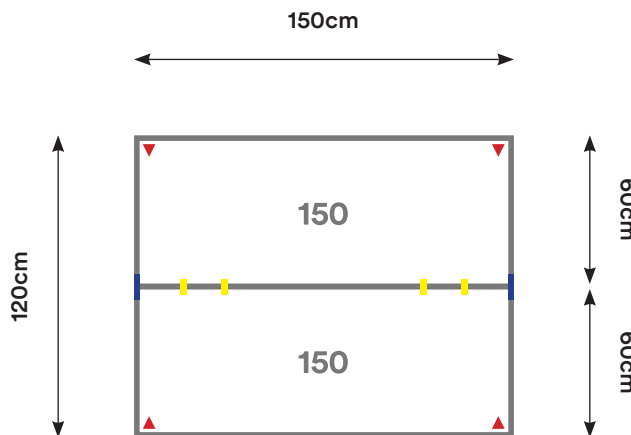

Desking

Configuración Frente a Frente

FF04

Cantidad:	Código:	Descripción:	Cantidad:	Código:	Descripción:
2	C150 + Código de color	Cubierta 150 x 60 cm	4	U001	Unión Cubierta
2	P002 + Código de color	Pata Metálica Doble	2	U002	Unión Terminal

Capacidad: 2 - 4 Personas