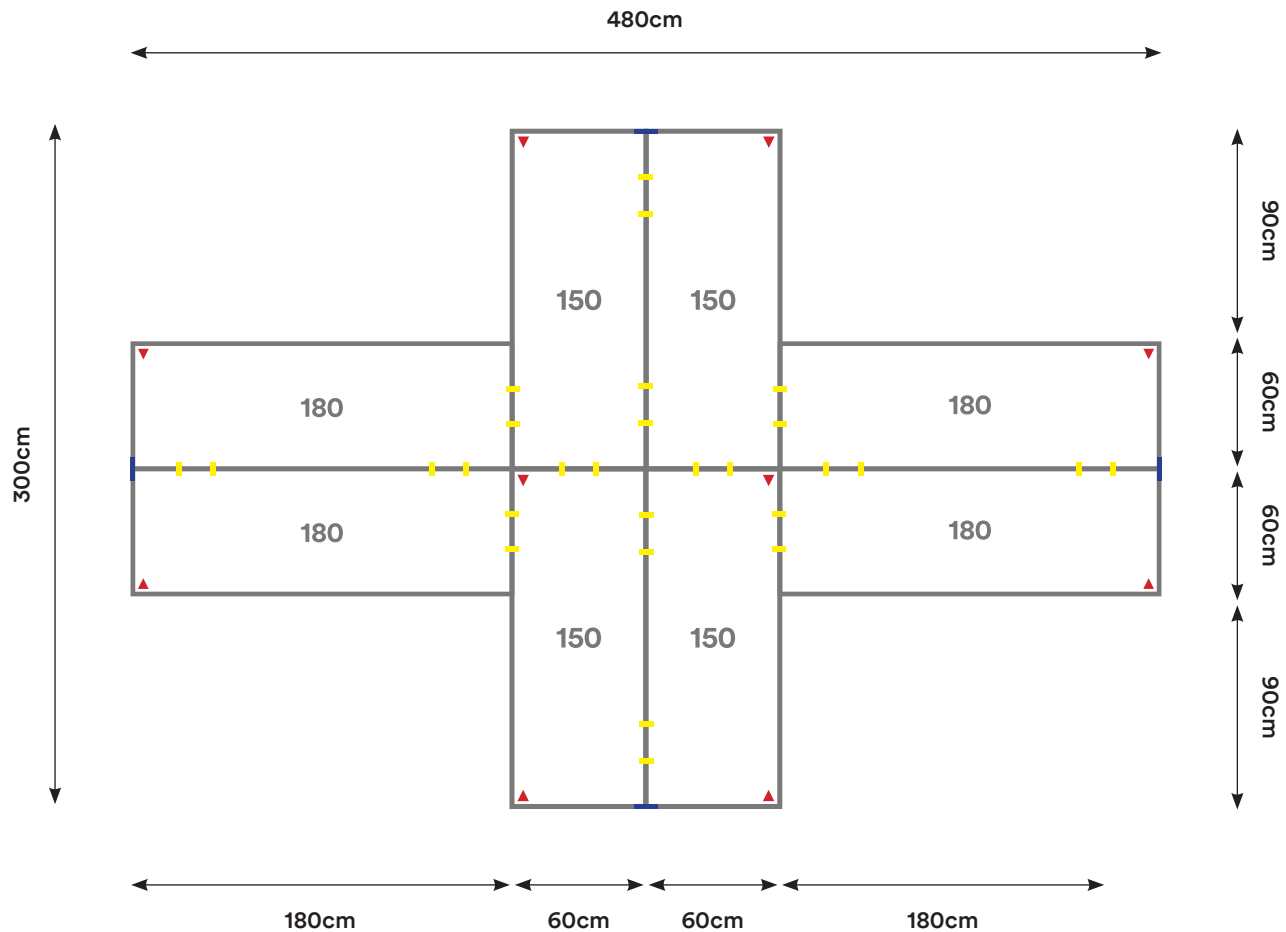

Desking

Ventas

En "X"

EX09

Cantidad:	Código:	Descripción:	Cantidad:	Código:	Descripción:
4	C150 + Código de color	Cubierta 150 x 60 cm	28	U001	Unión Cubierta
4	C180 + Código de color	Cubierta 180 x 60 cm	4	U002	Unión Terminal
5	P002 + Código de color	Pata Metálica Doble			

Capacidad: 4 - 8 Personas