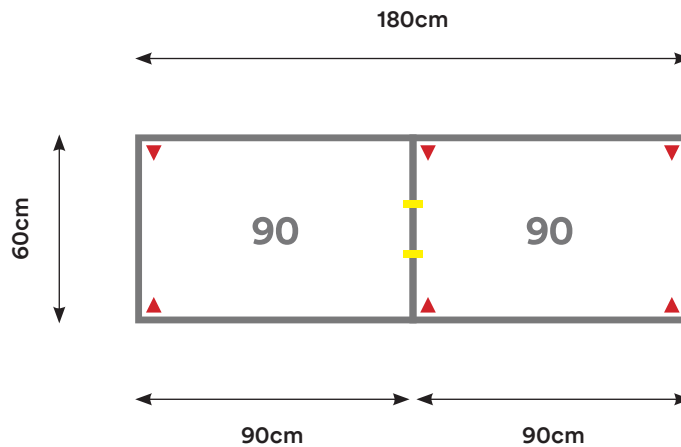

Desking

Configuración En Línea

CL03

Cantidad:	Código:	Descripción:	Cantidad:	Código:	Descripción:
2	C090 + Código de color	Cubierta 90 x 60 cm	2	U001	Unión Cubierta
3	P002 + Código de color	Pata Metálica Doble			

Capacidad: 1 - 2 Personas