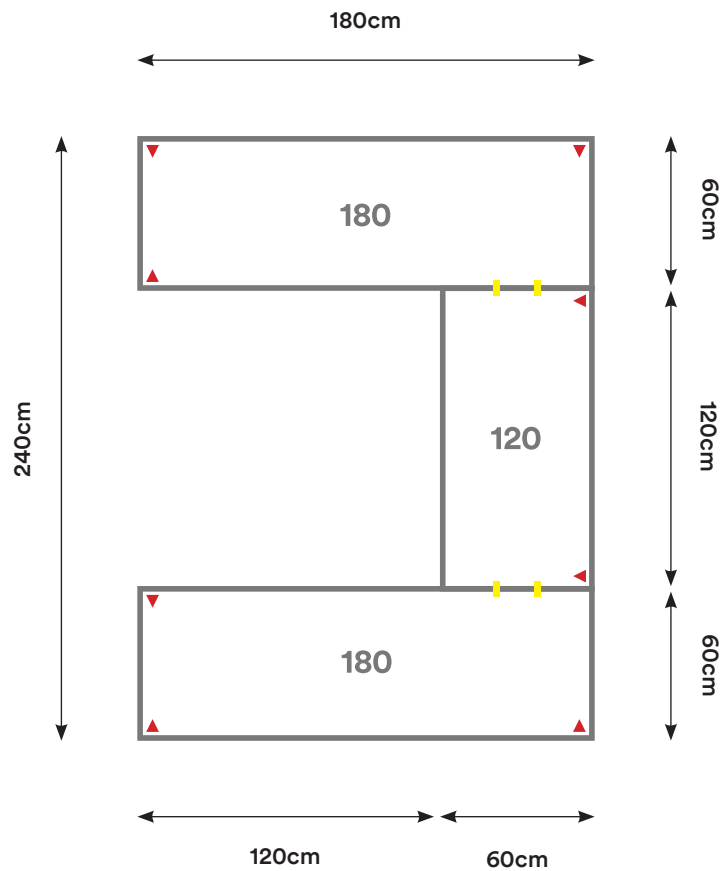

Desking

Ejecutivo/Administrativo

En "U"

EU08

Cantidad:	Código:	Descripción:	Cantidad:	Código:	Descripción:
1	C120 + Código de color	Cubierta 120 x 60 cm	4	P002 + Código de color	Pata Metálica Doble
2	C180 + Código de color	Cubierta 180 x 60 cm	4	U001	Unión Cubierta

Capacidad: 1 - 8 Personas