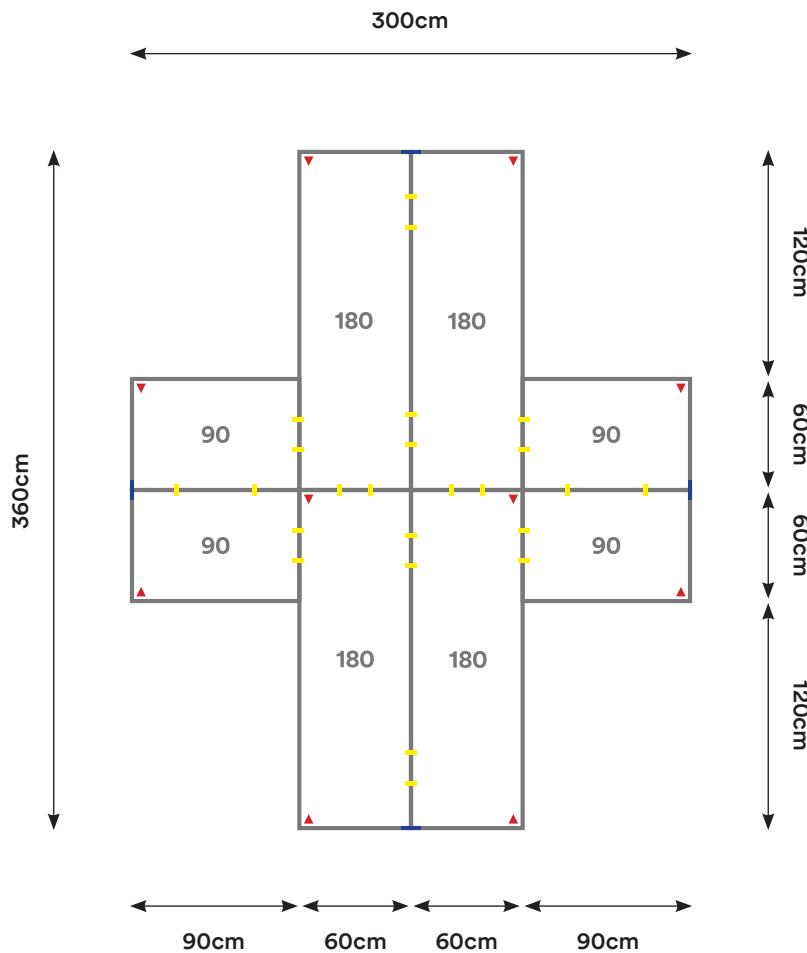

Desking

Configuración En "X"

EX10

Cantidad:	Código:	Descripción:	Cantidad:	Código:	Descripción:
4	C090 + Código de color	Cubierta 90 x 60 cm	24	U001	Unión Cubierta
4	C180 + Código de color	Cubierta 180 x 60 cm	4	U002	Unión Terminal
5	P002 + Código de color	Pata Metálica Doble			

Capacidad: 4 - 8 Personas