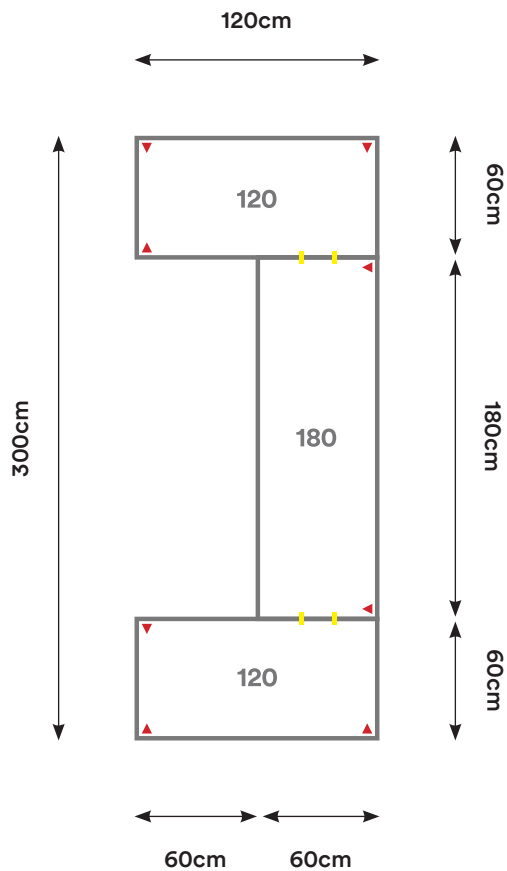

Desking

Ejecutivo/Administrativo

En “U”

EU14

Cantidad:	Código:	Descripción:	Cantidad:	Código:	Descripción:
2	C120 + Código de color	Cubierta 120 x 60 cm	4	P002 + Código de color	Pata Metálica Doble
1	C180 + Código de color	Cubierta 180 x 60 cm	4	U001	Unión Cubierta

Capacidad: 2 - 8 Personas