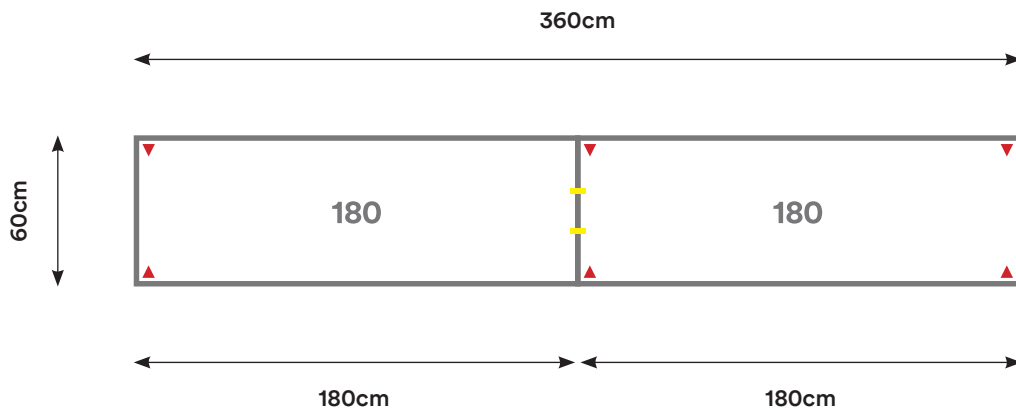

Desking

Configuración En Línea

CL09

Cantidad:	Código:	Descripción:	Cantidad:	Código:	Descripción:
2	C180 + Código de color	Cubierta 180 x 60 cm	2	U001	Unión Cubierta
3	P002 + Código de color	Pata Metálica Doble			

Capacidad: 1 - 6 Personas