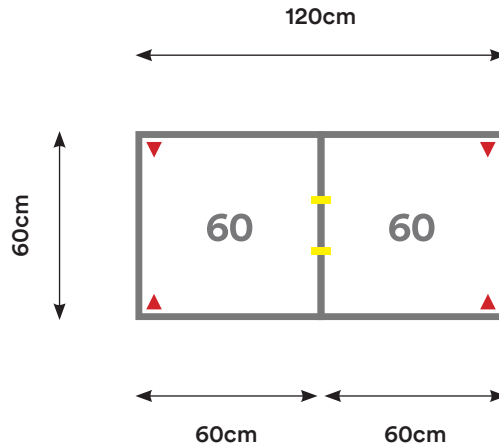

# CL01

Cantidad:	Código:	Descripción:	Cantidad:	Código:	Descripción:
2	C060 + Código de color	Cubierta 60 x 60 cm 	2	U001	Unión Cubierta 
2	P002 + Código de color	Pata Metálica Doble 			

Capacidad: 1 - 2 Personas