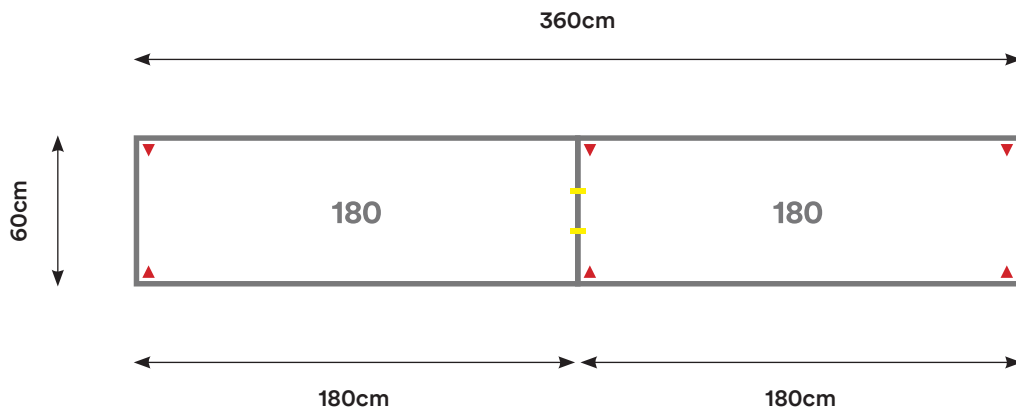

Desking

Ventas En Línea

CL09

Cantidad:	Código:	Descripción:	Cantidad:	Código:	Descripción:
2	C180 + Código de color	Cubierta 180 x 60 cm	2	U001	Unión Cubierta
3	P002 + Código de color	Pata Metálica Doble			

Capacidad: 1 - 6 Personas