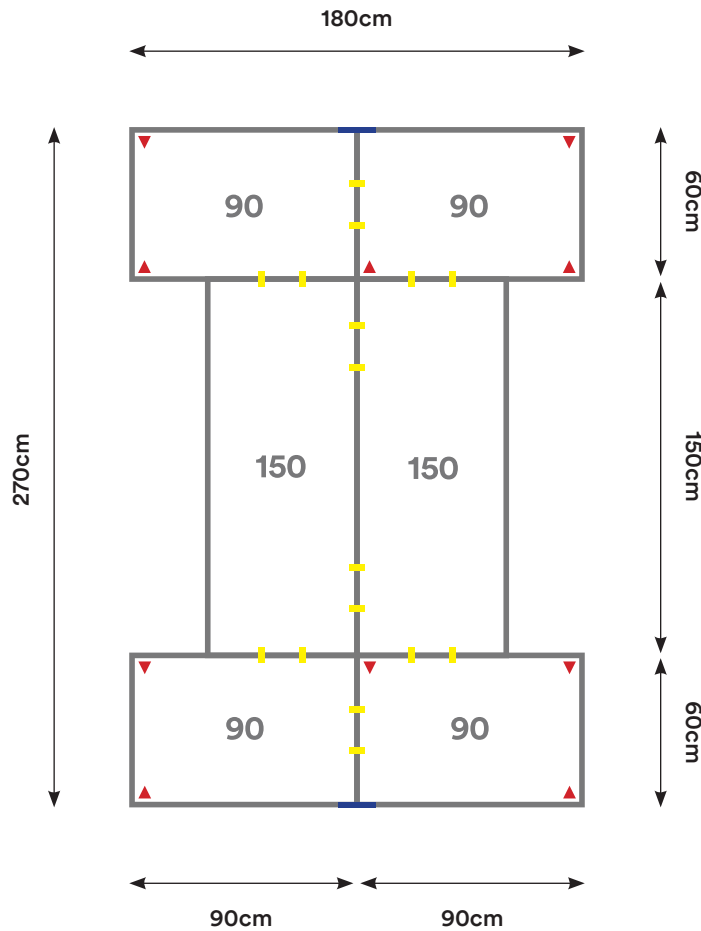

Desking

Open Space/Colaborativo

En “H”

EH09

Cantidad:	Código:	Descripción:	Cantidad:	Código:	Descripción:
4	C090 + Código de color	Cubierta 90 x 60 cm	16	U001	Unión Cubierta
2	C150 + Código de color	Cubierta 150 x 60 cm	2	U002	Unión Terminal
5	P002 + Código de color	Pata Metálica Doble			

Capacidad: 2 - 8 Personas