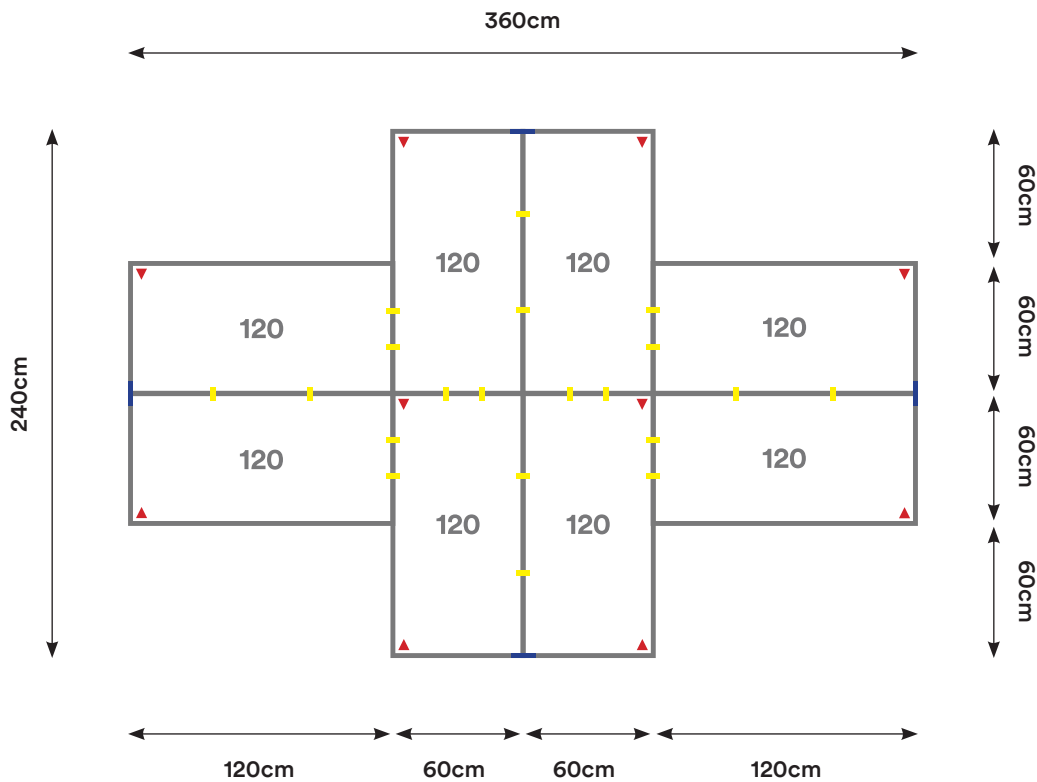

Desking

Open Space/Colaborativo

En "X"

EX03

Cantidad:	Código:	Descripción:	Cantidad:	Código:	Descripción:
8	C120 + Código de color	Cubierta 120 x 60 cm	20	U001	Unión Cubierta
5	P002 + Código de color	Pata Metálica Doble	4	U002	Unión Terminal

Capacidad: 4 Personas