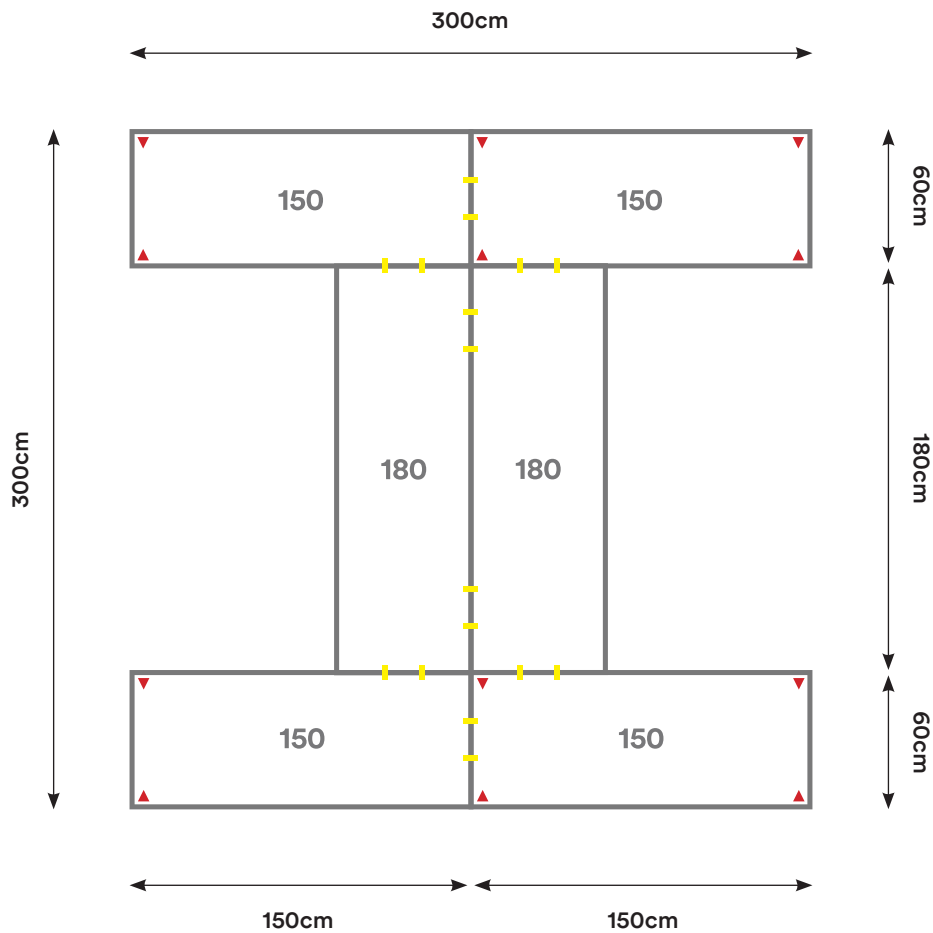

Desking

Configuración En “H”

EH15

Cantidad:	Código:	Descripción:	Cantidad:	Código:	Descripción:
4	C150 + Código de color	Cubierta 150 x 60 cm	6	P002 + Código de color	Pata Metálica Doble
2	C180 + Código de color	Cubierta 180 x 60 cm	16	U001	Unión Cubierta

Capacidad: 2 - 12 Personas