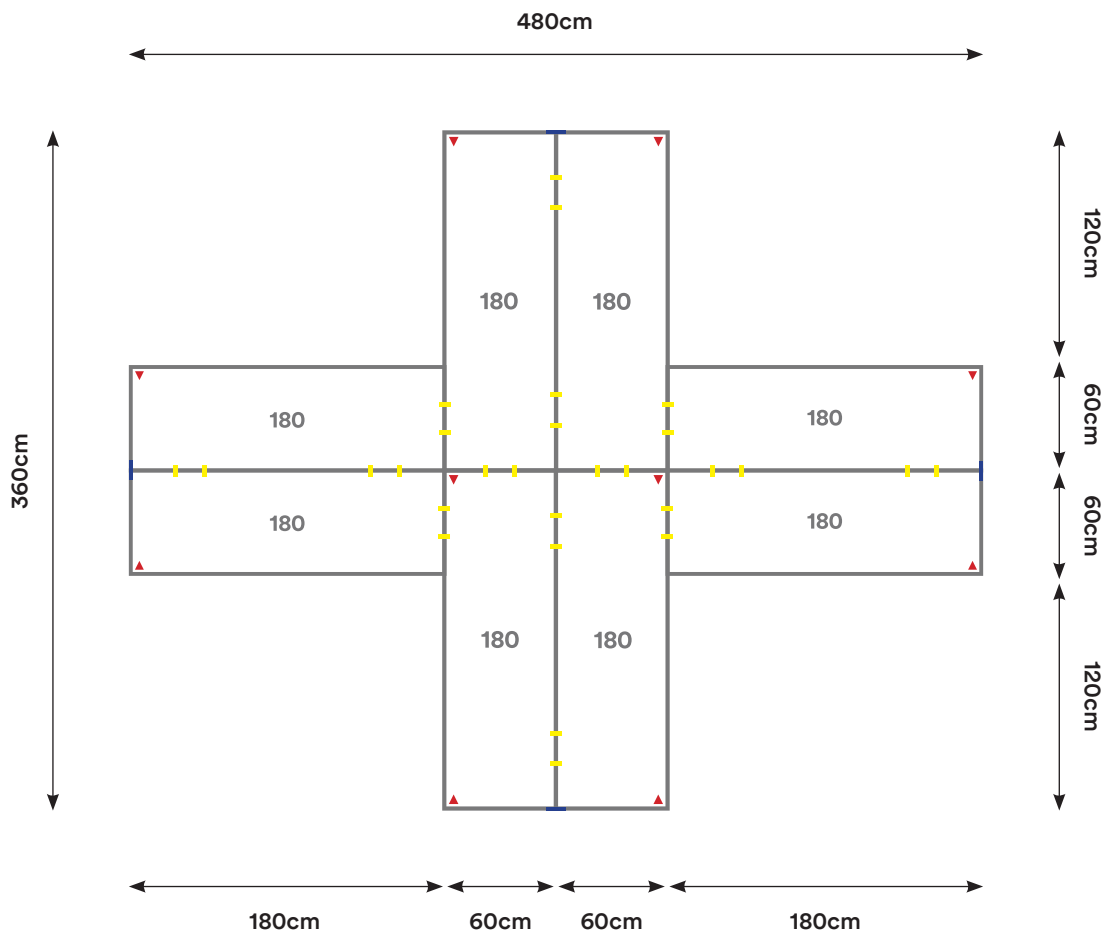

Desking

Ventas En "X"

EX13

Cantidad:	Código:	Descripción:	Cantidad:	Código:	Descripción:
8	C180 + Código de color	Cubierta 180 x 60 cm	28	U001	Unión Cubierta
5	P002 + Código de color	Pata Metálica Doble	4	U002	Unión Terminal

Capacidad: 4 - 12 Personas