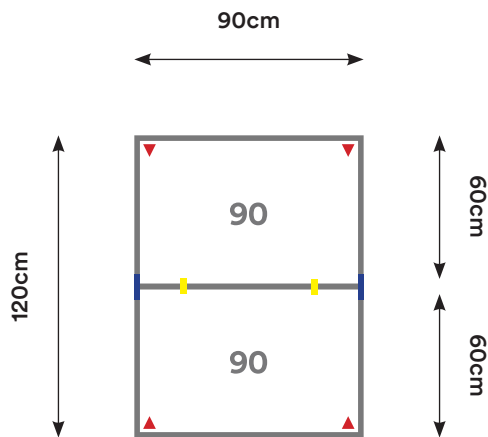

Desking

Sala de Juntas Frente a Frente

FF02

Cantidad:	Código:	Descripción:	Cantidad:	Código:	Descripción:
2	C090 + Código de color	Cubierta 90 x 60 cm	2	U001	Unión Cubierta
2	P002 + Código de color	Pata Metálica Doble	2	U002	Unión Terminal

Capacidad: 1 - 2 Personas