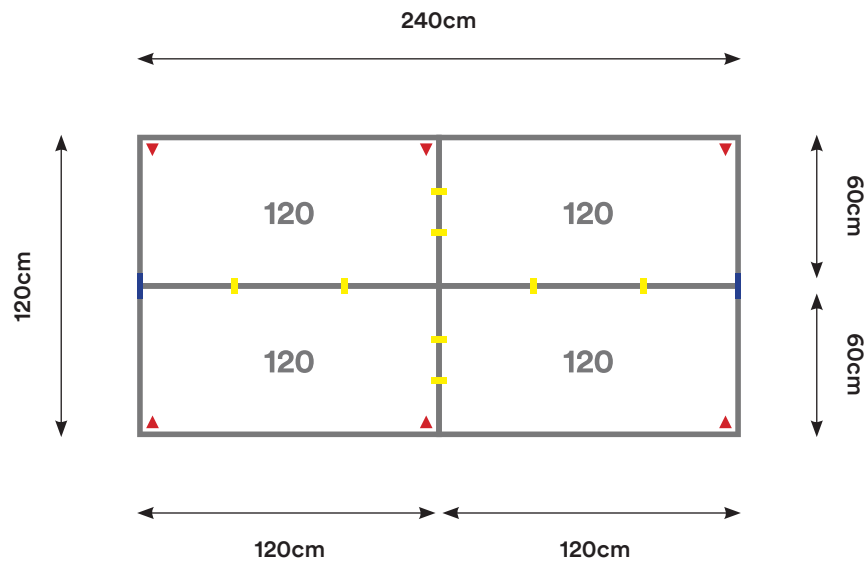

Desking

Configuración Frente a Frente

FF08

Cantidad:	Código:	Descripción:	Cantidad:	Código:	Descripción:
4	C120 + Código de color	Cubierta 120 x 60 cm	8	U001	Unión Cubierta
3	P002 + Código de color	Pata Metálica Doble	2	U002	Unión Terminal

Capacidad: 4 - 8 Personas