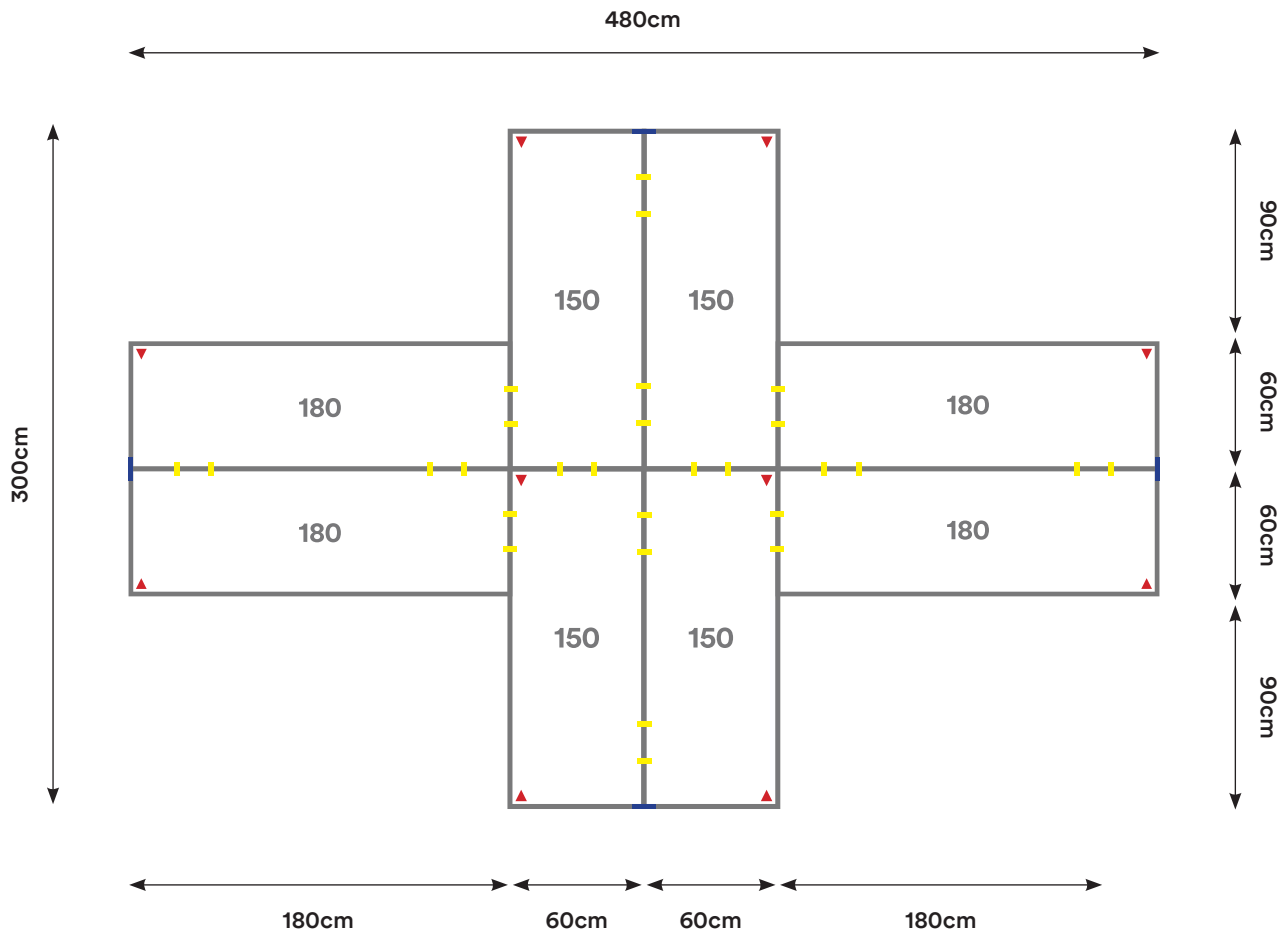

Desking

Configuración En "X"

EX09

Cantidad:	Código:	Descripción:	Cantidad:	Código:	Descripción:
4	C150 + Código de color	Cubierta 150 x 60 cm	28	U001	Unión Cubierta
4	C180 + Código de color	Cubierta 180 x 60 cm	4	U002	Unión Terminal
5	P002 + Código de color	Pata Metálica Doble			

Capacidad: 4 - 8 Personas