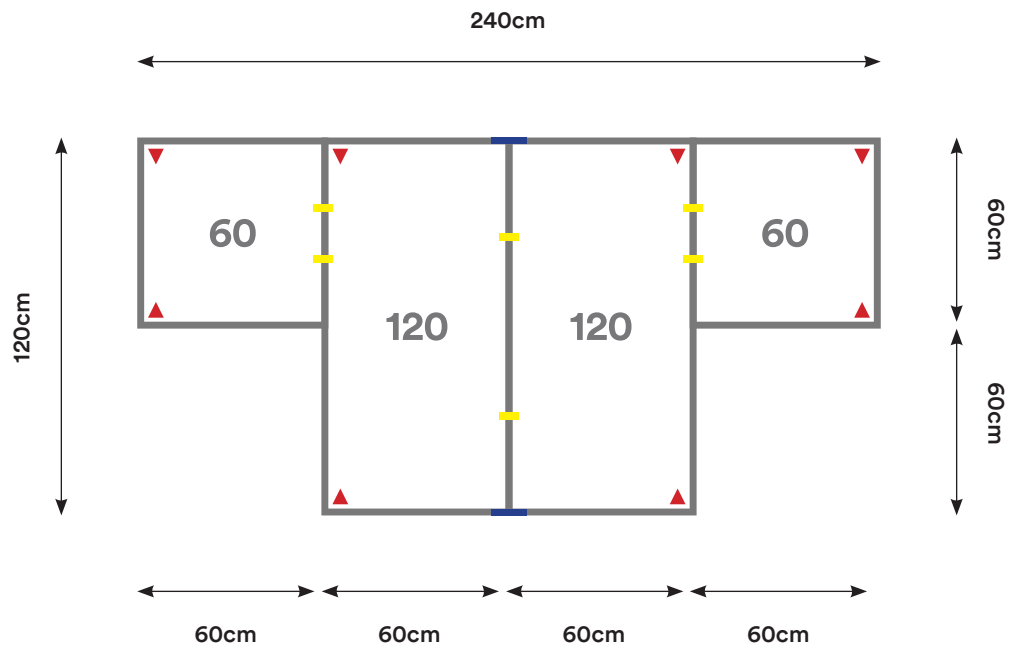

Capacidad: 2 - 4 Personas

Desking