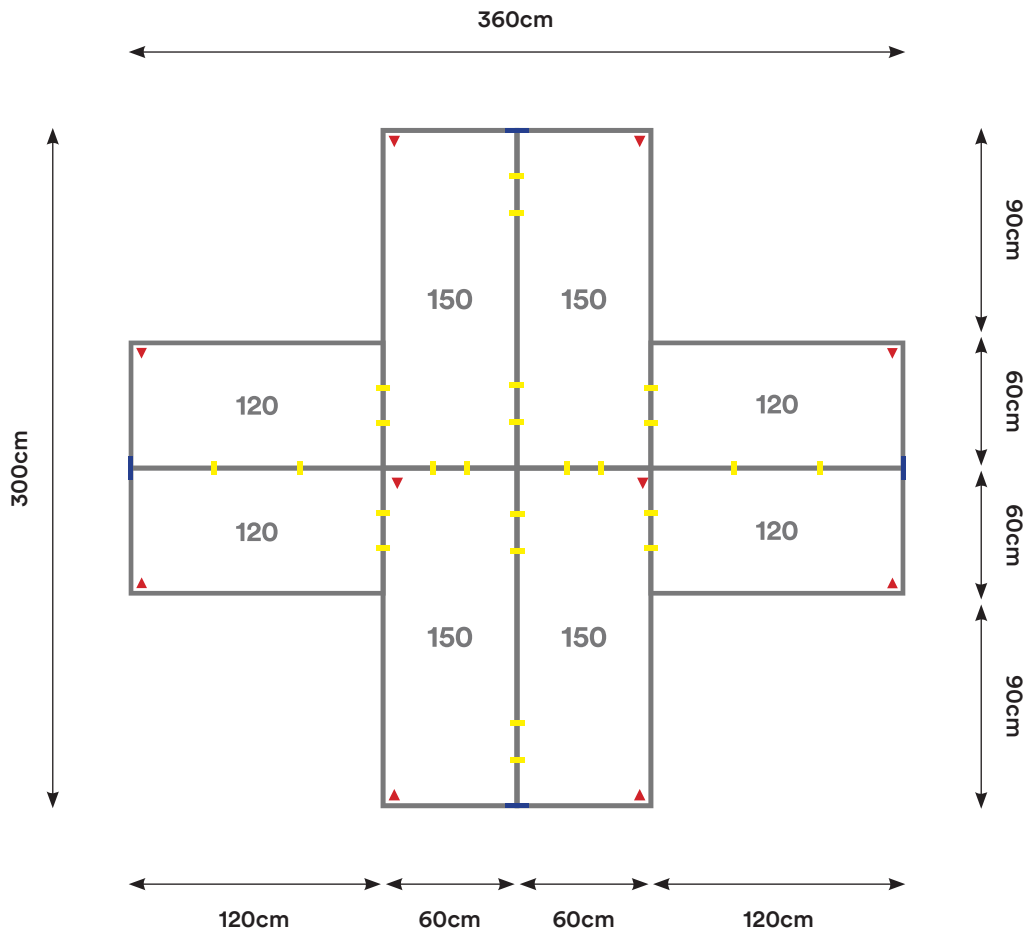

Desking

Ventas

En "X"

EX07

Cantidad:	Código:	Descripción:	Cantidad:	Código:	Descripción:
4	C120 + Código de color	Cubierta 120 x 60 cm	24	U001	Unión Cubierta
4	C150 + Código de color	Cubierta 150 x 60 cm	4	U002	Unión Terminal
5	P002 + Código de color	Pata Metálica Doble			

Capacidad: 4 Personas