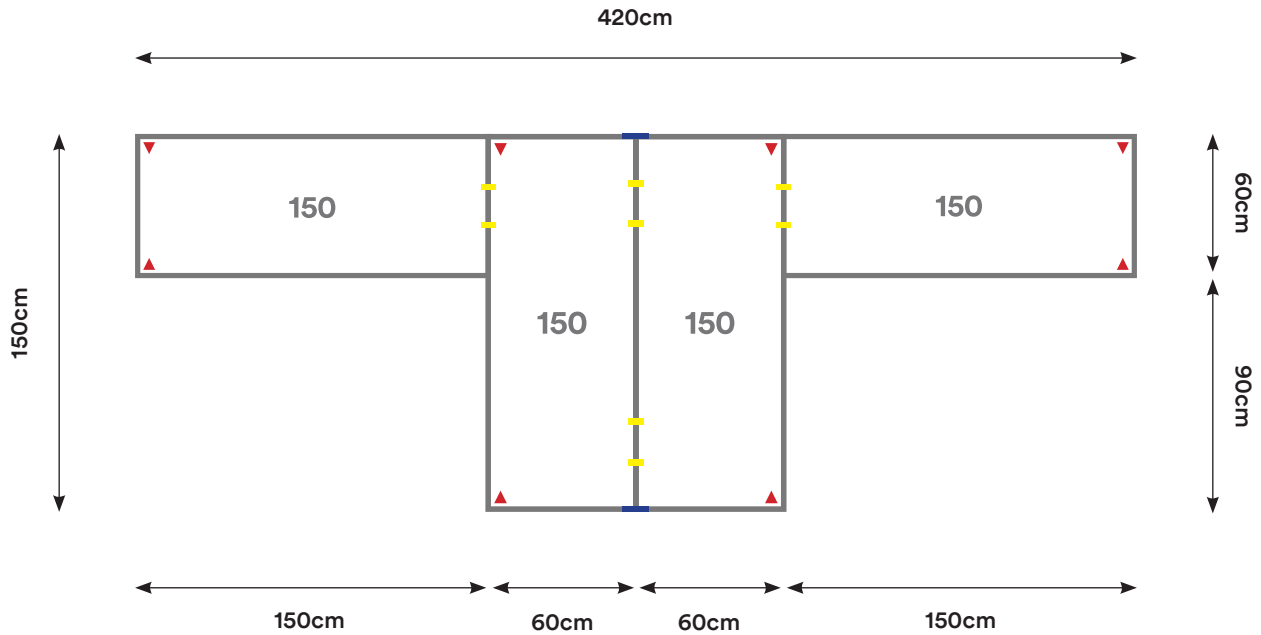

Desking

Contabilidad

En "T"

ET08

Cantidad:	Código:	Descripción:	Cantidad:	Código:	Descripción:
4	C150 + Código de color	Cubierta 150 x 60 cm	8	U001	Unión Cubierta
4	P002 + Código de color	Pata Metálica Doble	2	U002	Unión Terminal

Capacidad: 2 - 7 Personas