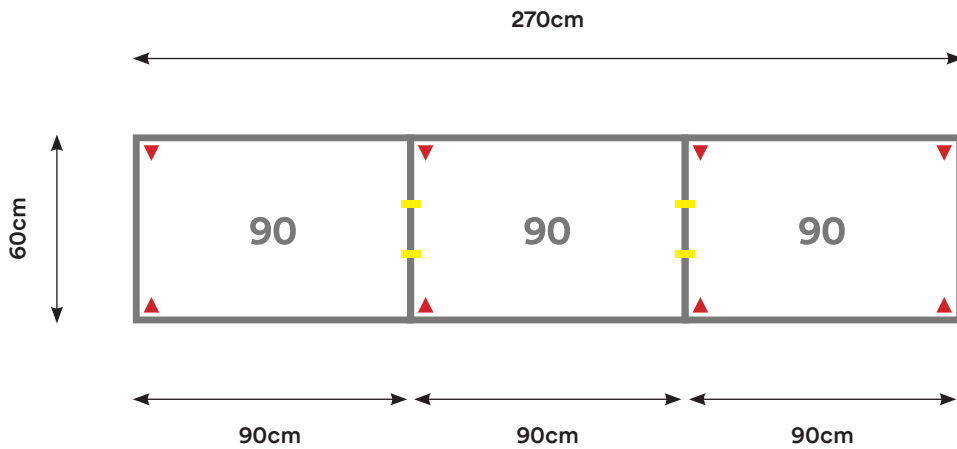

Desking

Telemarketing En Línea

CL04

Cantidad:	Código:	Descripción:	Cantidad:	Código:	Descripción:
3	C090 + Código de color	Cubierta 90 x 60 cm	4	U001	Unión Cubierta
4	P002 + Código de color	Pata Metálica Doble			

Capacidad: 1 - 3 Personas