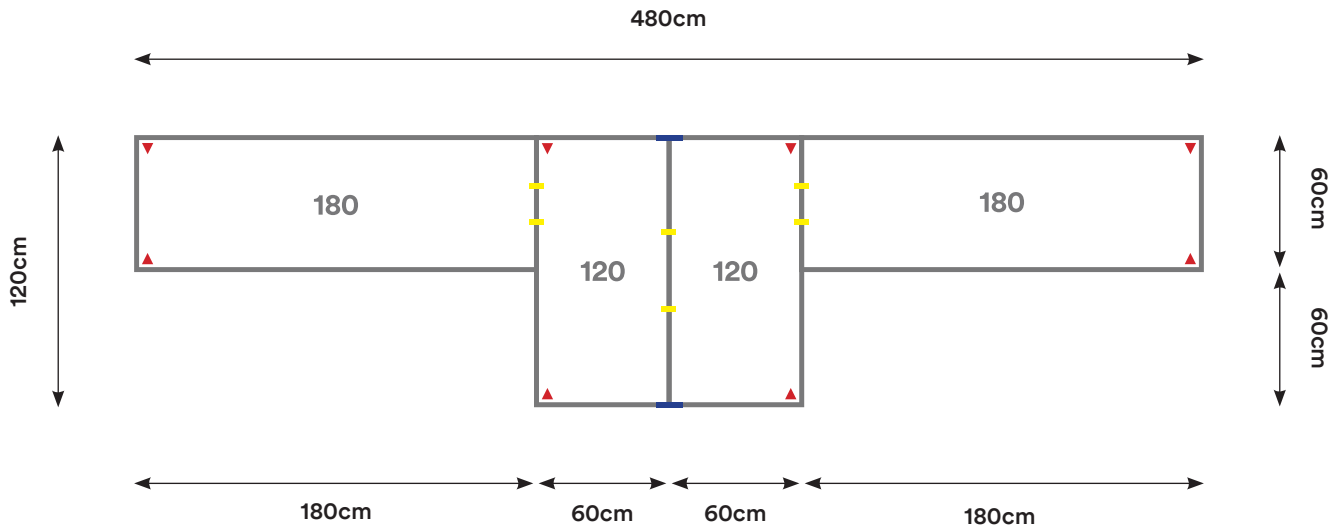

Desking

Contabilidad En "T"

ET05

Cantidad:	Código:	Descripción:	Cantidad:	Código:	Descripción:
2	C120 + Código de color	Cubierta 120 x 60 cm	6	U001	Unión Cubierta
2	C180 + Código de color	Cubierta 180 x 60 cm	2	U002	Unión Terminal
4	P002 + Código de color	Pata Metálica Doble			

Capacidad: 2 - 7 Personas