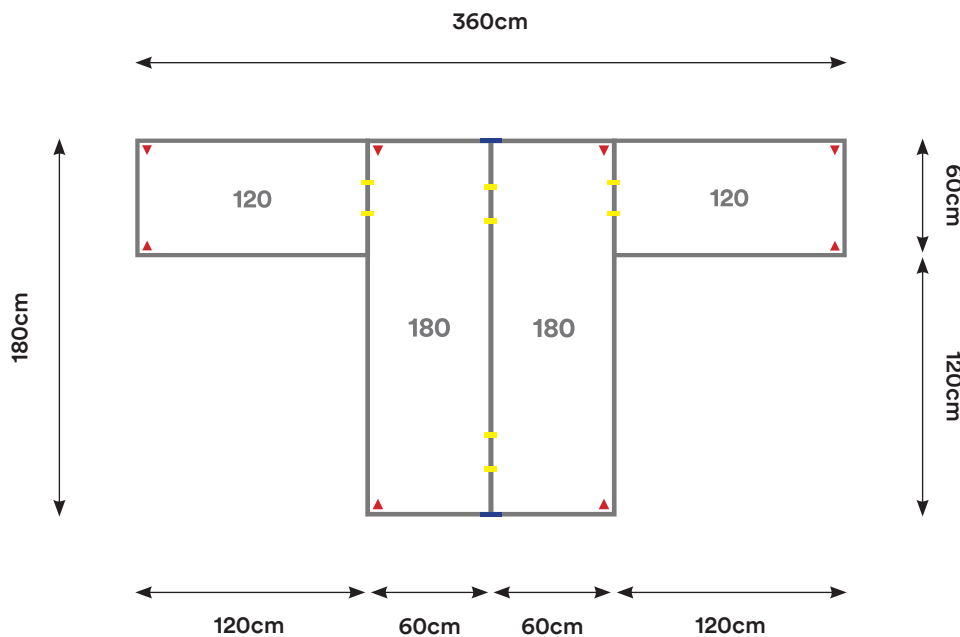

Desking

Ventas En "T"

ET11

Cantidad:	Código:	Descripción:	Cantidad:	Código:	Descripción:
2	C120 + Código de color	Cubierta 120 x 60 cm	8	U001	Unión Cubierta
2	C180 + Código de color	Cubierta 180 x 60 cm	2	U002	Unión Terminal
4	P002 + Código de color	Pata Metálica Doble			

Capacidad: 2 - 7 Personas