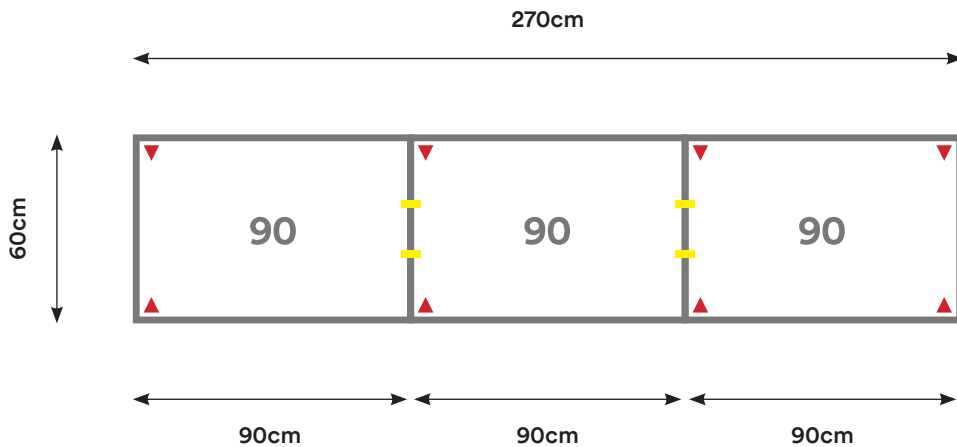

Desking

Contabilidad En Línea

CL04

Cantidad:	Código:	Descripción:	Cantidad:	Código:	Descripción:
3	C090 + Código de color	Cubierta 90 x 60 cm	4	U001	Unión Cubierta
4	P002 + Código de color	Pata Metálica Doble			

Capacidad: 1 - 3 Personas