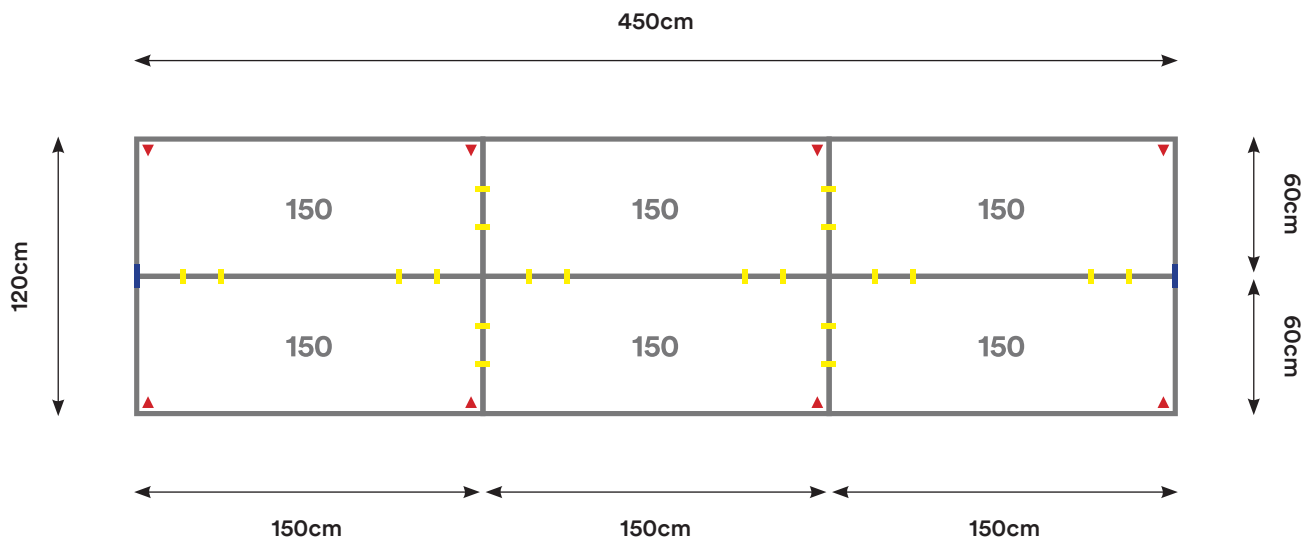

Desking

Telemarketing Frente a Frente

FF14

Cantidad:	Código:	Descripción:	Cantidad:	Código:	Descripción:
6	C150 + Código de color	Cubierta 150 x 60 cm	20	U001	Unión Cubierta
4	P002 + Código de color	Pata Metálica Doble	2	U002	Unión Terminal

Capacidad: 6 - 12 Personas