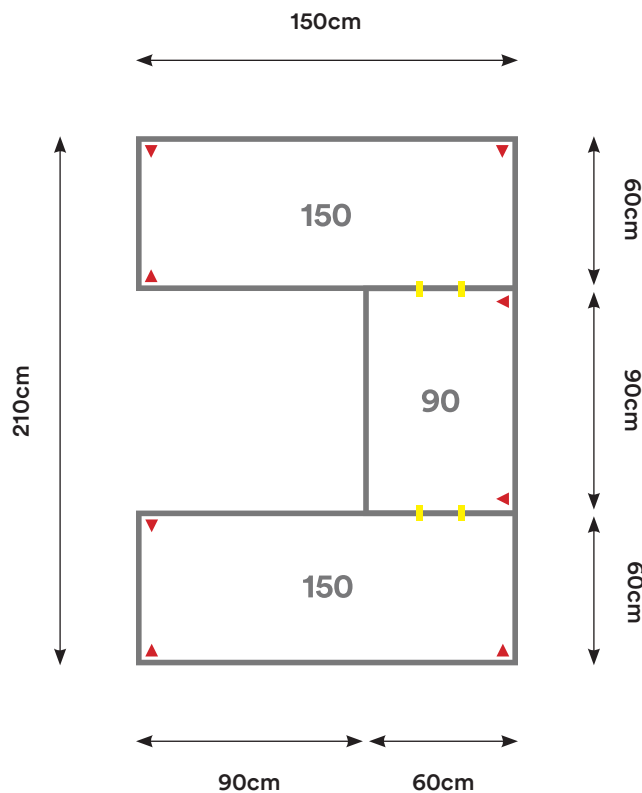

Desking

Ejecutivo/Administrativo

En “U”

EU03

Cantidad:	Código:	Descripción:	Cantidad:	Código:	Descripción:
1	C090 + Código de color	Cubierta 90 x 60 cm	4	P002 + Código de color	Pata Metálica Doble
2	C150 + Código de color	Cubierta 150 x 60 cm	4	U001	Unión Cubierta

Capacidad: 1 - 8 Personas