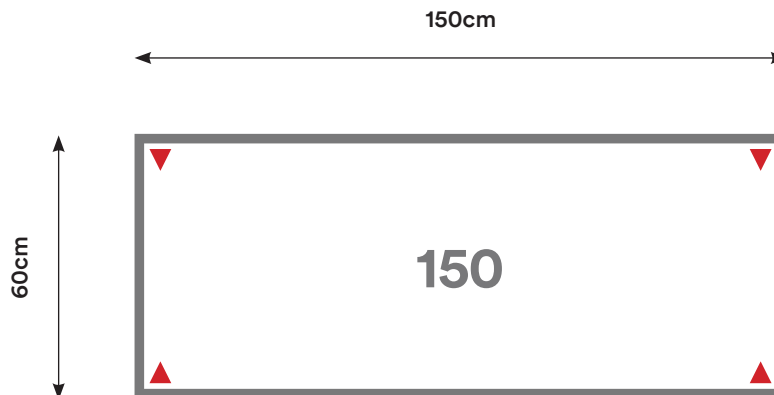

Desking

Configuración Simple

CS04

Cantidad:	Código:	Descripción:	Cantidad:	Código:	Descripción:
1	C150 + Código de color	Cubierta 150 x 60 cm	2	P002 + Código de color	Pata Metálica Doble

Capacidad: 1 - 2 Personas