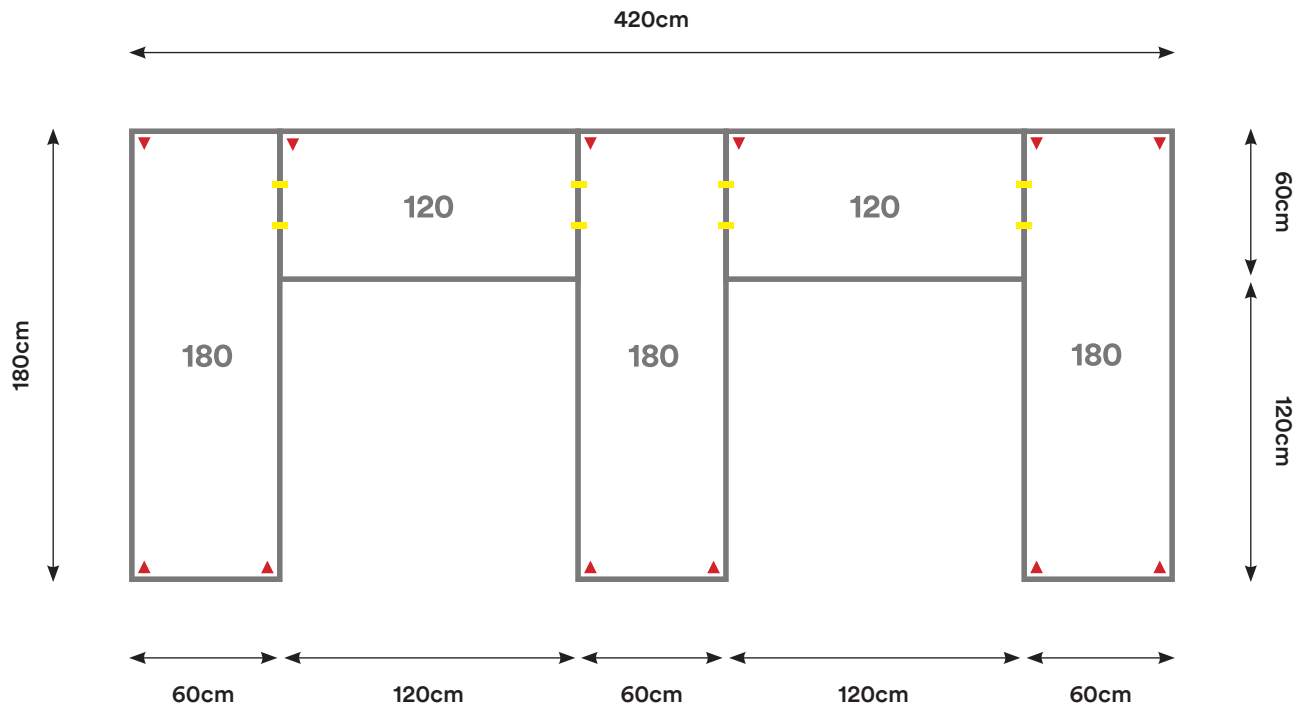

Desking

Configuración En “M”

EM08

Cantidad:	Código:	Descripción:	Cantidad:	Código:	Descripción:
2	C120 + Código de color	Cubierta 120 x 60 cm	6	P002 + Código de color	Pata Metálica Doble
3	C180 + Código de color	Cubierta 180 x 60 cm	8	U001	Unión Cubierta

Capacidad: 2 - 6 Personas