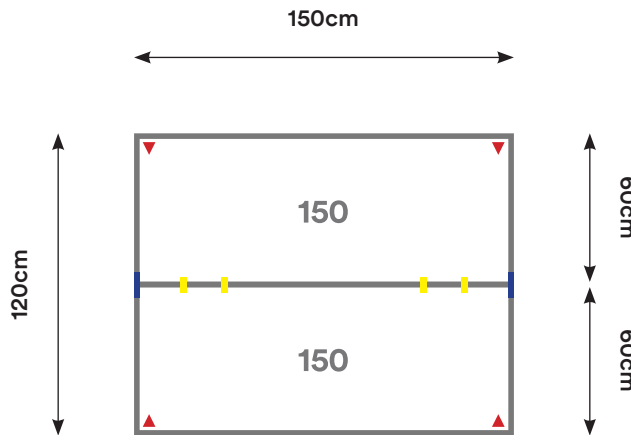

Desking

Sala de Juntas Frente a Frente

FF04

Cantidad:	Código:	Descripción:	Cantidad:	Código:	Descripción:
2	C150 + Código de color	Cubierta 150 x 60 cm	4	U001	Unión Cubierta
2	P002 + Código de color	Pata Metálica Doble	2	U002	Unión Terminal

Capacidad: 2 - 4 Personas