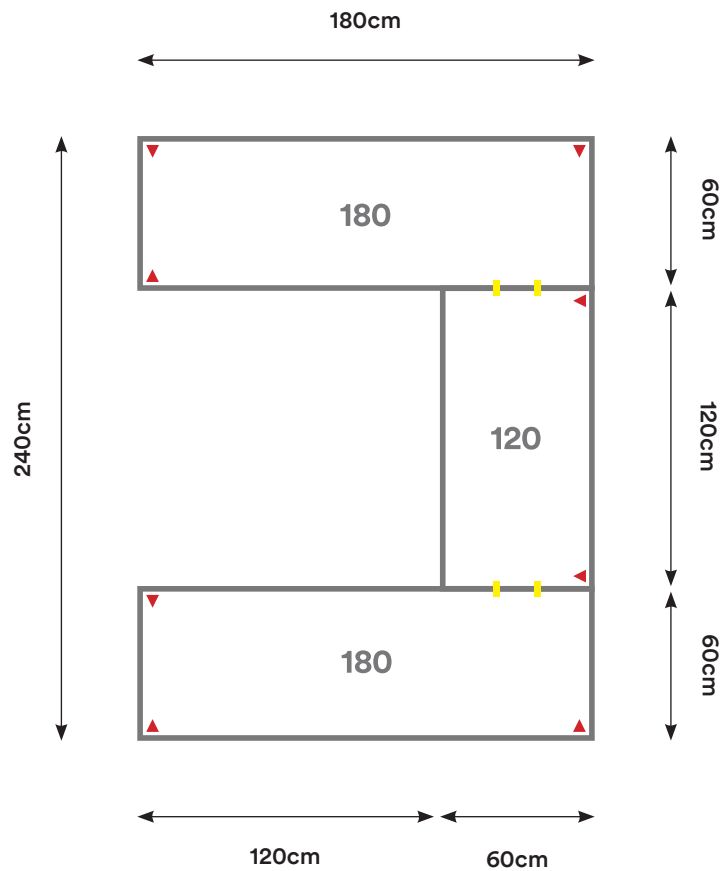

Desking

Open Space/Colaborativo En “U”

EU08

Cantidad:	Código:	Descripción:	Cantidad:	Código:	Descripción:
1	C120 + Código de color	Cubierta 120 x 60 cm	4	P002 + Código de color	Pata Metálica Doble
2	C180 + Código de color	Cubierta 180 x 60 cm	4	U001	Unión Cubierta

Capacidad: 1 - 8 Personas