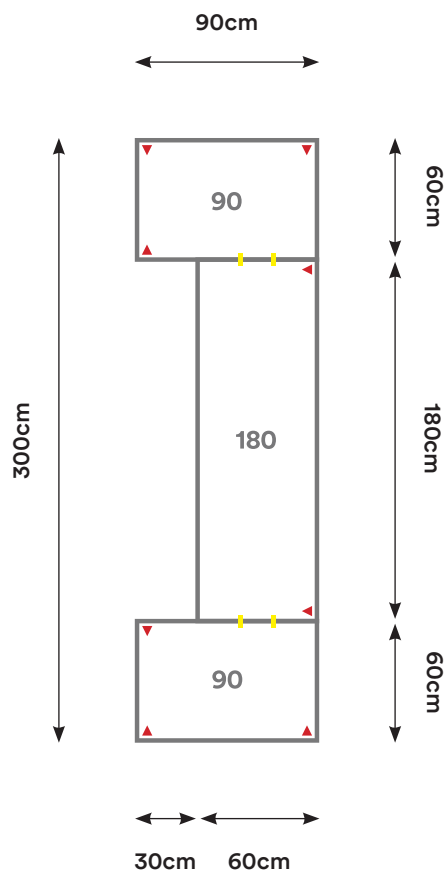

Desking

Oficina Personal En “U”

EU13

Cantidad:	Código:	Descripción:	Cantidad:	Código:	Descripción:
2	C090 + Código de color	Cubierta 90 x 60 cm	4	P002 + Código de color	Pata Metálica Doble
1	C180 + Código de color	Cubierta 180 x 60 cm	4	U001	Unión Cubierta

Capacidad: 2 - 8 Personas