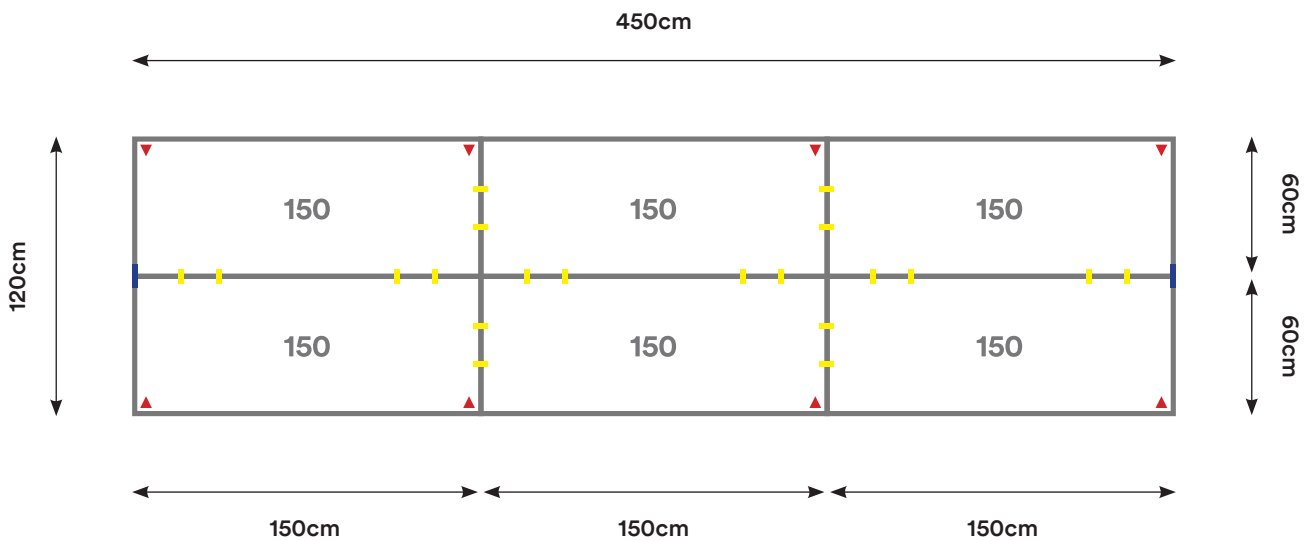

Desking

Open Space/Colaborativo

Frente a Frente FF14

Cantidad:	Código:	Descripción:	Cantidad:	Código:	Descripción:
6	C150 + Código de color	Cubierta 150 x 60 cm	20	U001	Unión Cubierta
4	P002 + Código de color	Pata Metálica Doble	2	U002	Unión Terminal

Capacidad: 6 - 12 Personas