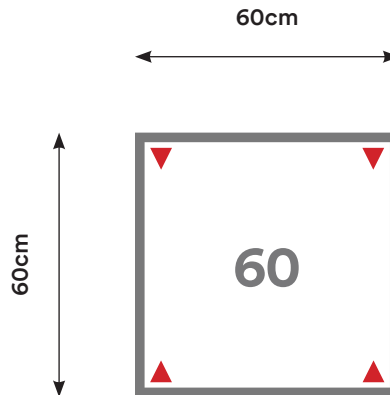

# CS01

Cantidad:	Código:	Descripción:	Cantidad:	Código:	Descripción:
1	C060 + Código de color	Cubierta 60 x 60 cm 	2	P002 + Código de color	Pata Metálica Doble 

Capacidad: 1 Persona

Desking