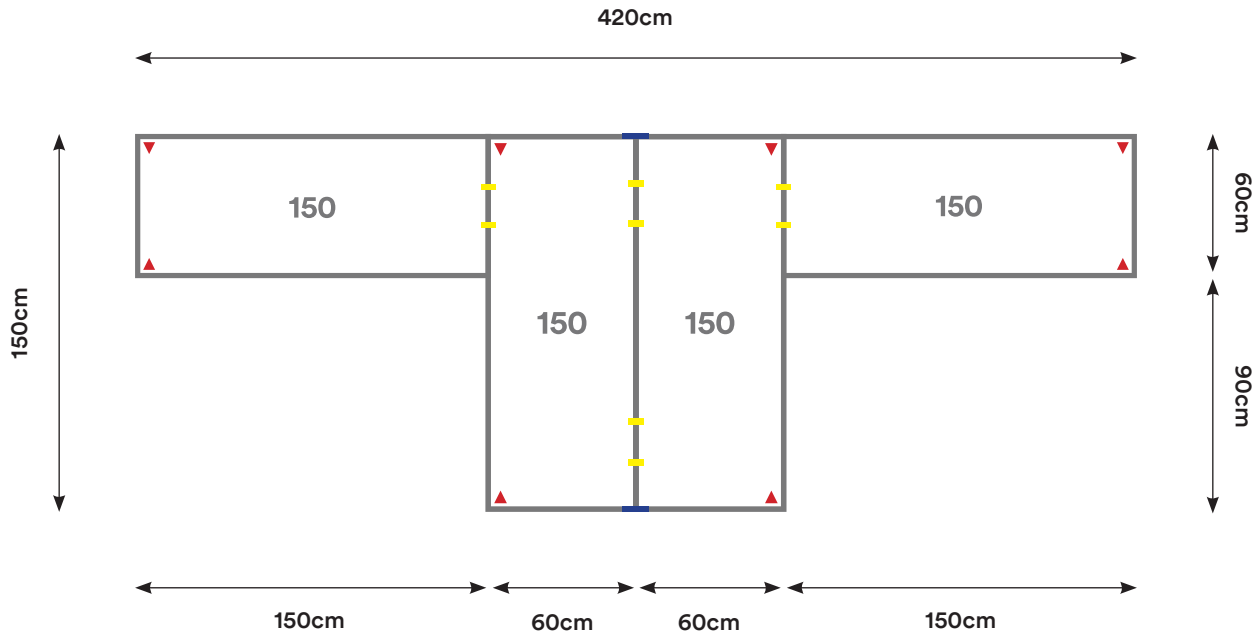

Desking

Open Space/Colaborativo

En "T"

ET08

Cantidad:	Código:	Descripción:	Cantidad:	Código:	Descripción:
4	C150 + Código de color	Cubierta 150 x 60 cm	8	U001	Unión Cubierta
4	P002 + Código de color	Pata Metálica Doble	2	U002	Unión Terminal

Capacidad: 2 - 7 Personas