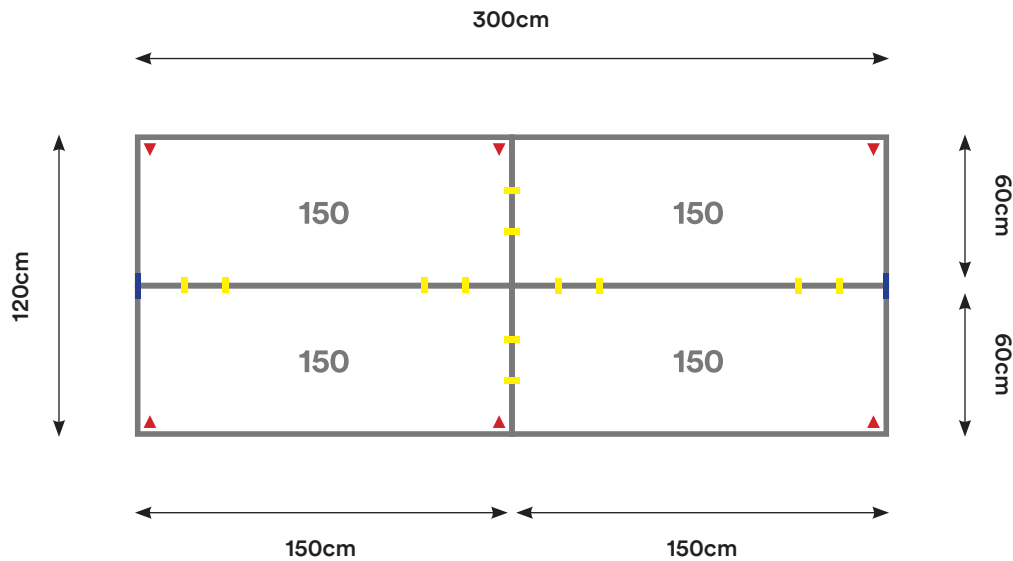

Desking

Configuración Frente a Frente

FF09

Cantidad:	Código:	Descripción:	Cantidad:	Código:	Descripción:
4	C150 + Código de color	Cubierta 150 x 60 cm	12	U001	Unión Cubierta
3	P002 + Código de color	Pata Metálica Doble	2	U002	Unión Terminal

Capacidad: 4 - 8 Personas