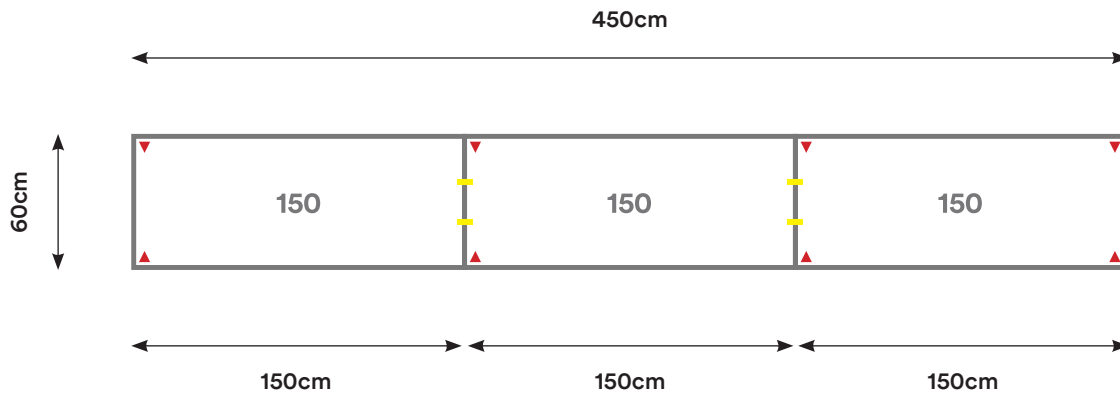

Desking

Ventas En Línea

CL08

Cantidad:	Código:	Descripción:	Cantidad:	Código:	Descripción:
3	C150 + Código de color	Cubierta 150 x 60 cm	4	U001	Unión Cubierta
4	P002 + Código de color	Pata Metálica Doble			

Capacidad: 1 - 6 Personas