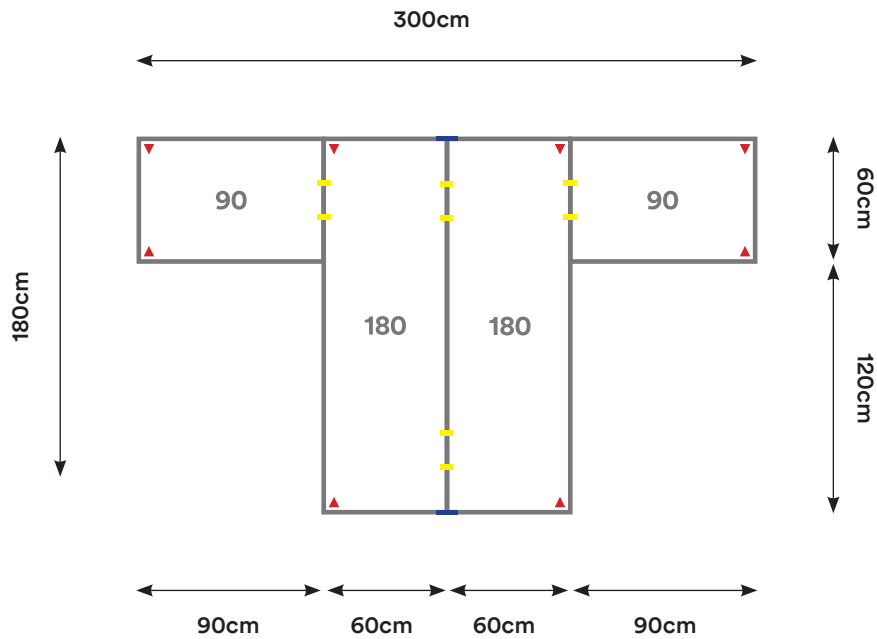

Desking

Configuración En "T"

ET10

Cantidad:	Código:	Descripción:	Cantidad:	Código:	Descripción:
2	C090 + Código de color	Cubierta 90 x 60 cm	8	U001	Unión Cubierta
2	C180 + Código de color	Cubierta 180 x 60 cm	2	U002	Unión Terminal
4	P002 + Código de color	Pata Metálica Doble			

Capacidad: 2 - 7 Personas