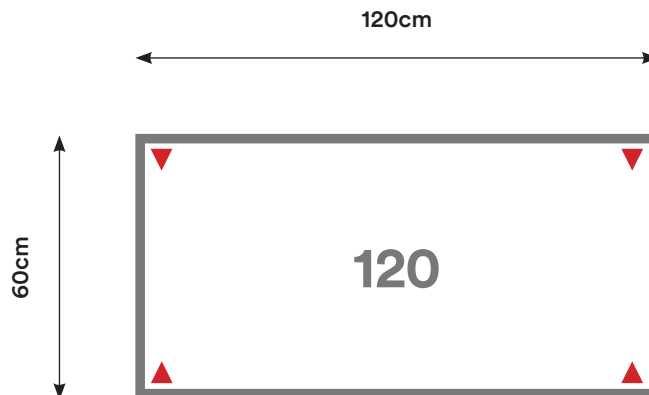

Desking

Oficina Personal Simple

CS03

Cantidad:	Código:	Descripción:	Cantidad:	Código:	Descripción:
1	C120 + Código de color	Cubierta 120 x 60 cm	2	P002 + Código de color	Pata Metálica Doble

Capacidad: 1 - 2 Personas