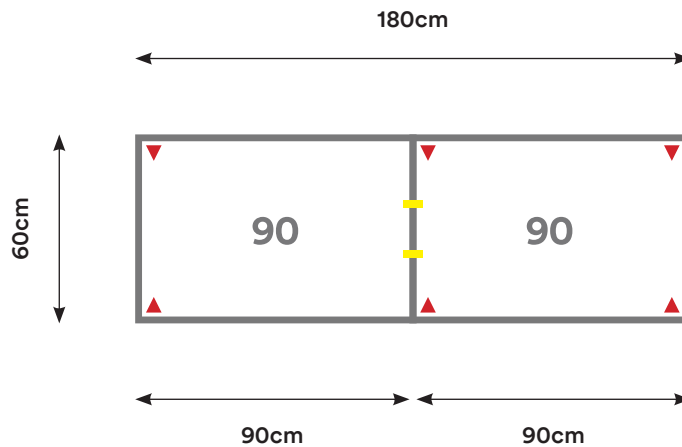

Desking

Contabilidad En Línea

CL03

Cantidad:	Código:	Descripción:	Cantidad:	Código:	Descripción:
2	C090 + Código de color	Cubierta 90 x 60 cm	2	U001	Unión Cubierta
3	P002 + Código de color	Pata Metálica Doble			

Capacidad: 1 - 2 Personas