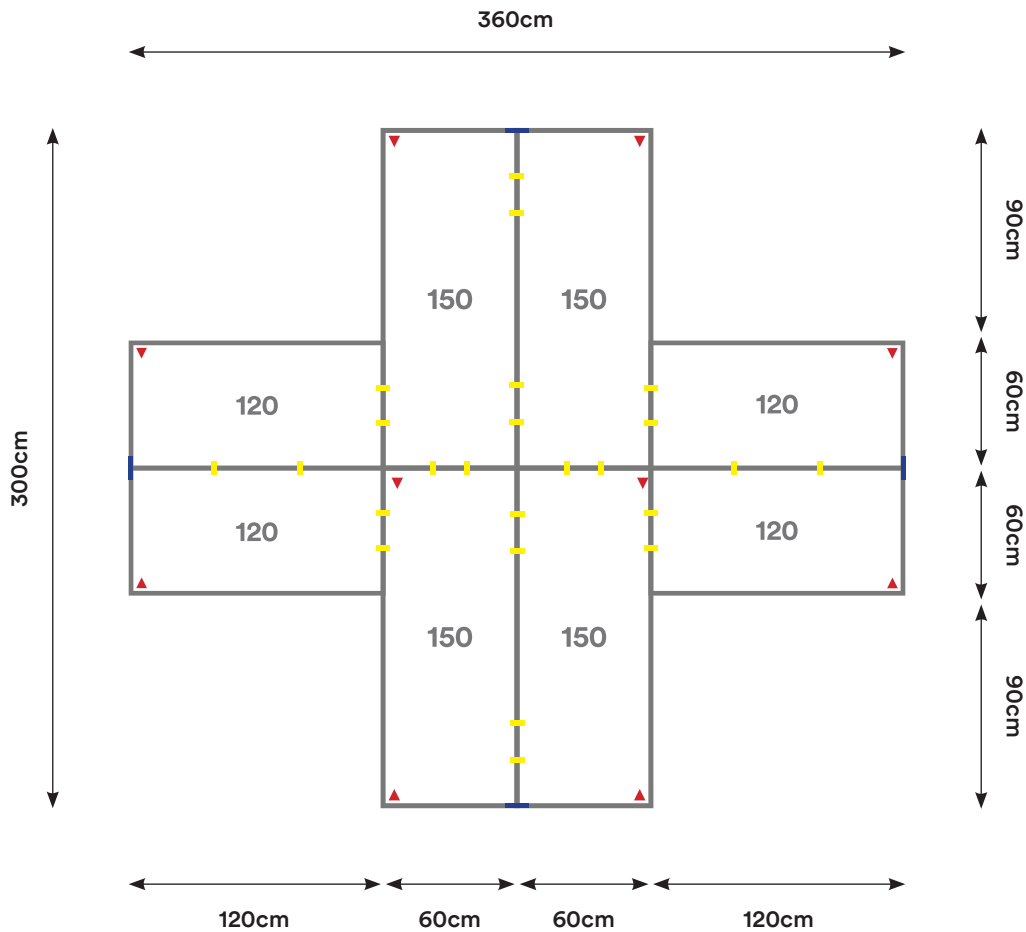

Desking

Configuración En "X"

EX07

Cantidad:	Código:	Descripción:	Cantidad:	Código:	Descripción:
4	C120 + Código de color	Cubierta 120 x 60 cm	24	U001	Unión Cubierta
4	C150 + Código de color	Cubierta 150 x 60 cm	4	U002	Unión Terminal
5	P002 + Código de color	Pata Metálica Doble			

Capacidad: 4 Personas