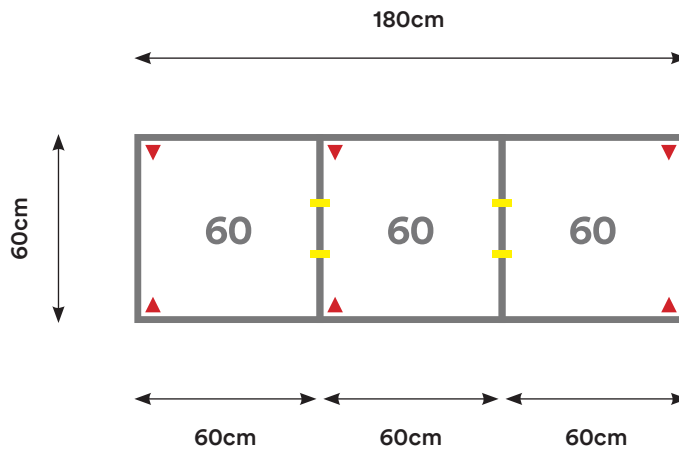

Desking

Contabilidad En Línea

CL02

Cantidad:	Código:	Descripción:	Cantidad:	Código:	Descripción:
3	C060 + Código de color	Cubierta 60 x 60 cm	4	U001	Unión Cubierta
3	P002 + Código de color	Pata Metálica Doble			

Capacidad: 1 - 3 Personas