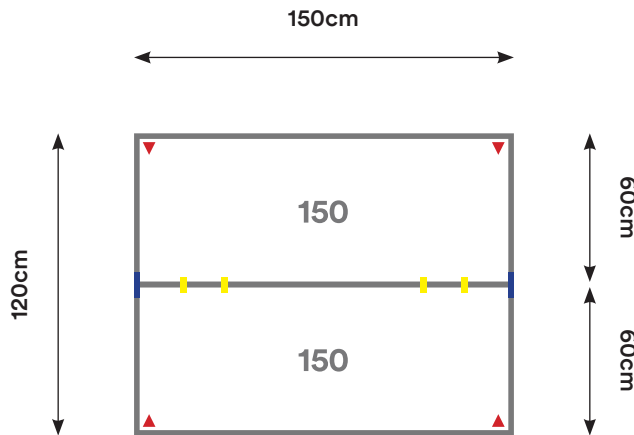

Desking

Open Space/Colaborativo

Frente a Frente FF04

Cantidad:	Código:	Descripción:	Cantidad:	Código:	Descripción:
2	C150 + Código de color	Cubierta 150 x 60 cm	4	U001	Unión Cubierta
2	P002 + Código de color	Pata Metálica Doble	2	U002	Unión Terminal

Capacidad: 2 - 4 Personas