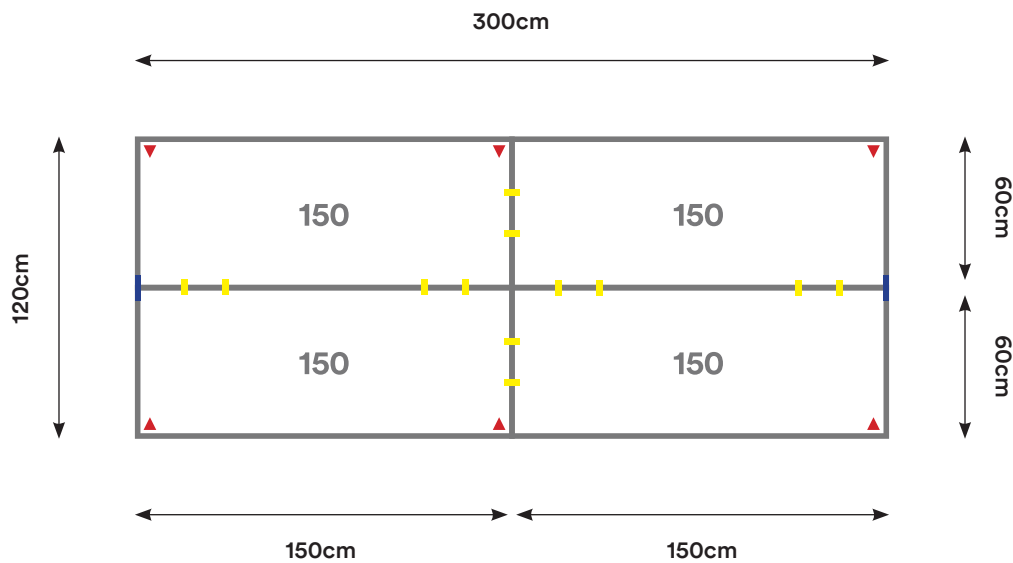

Desking

Sala de Juntas Frente a Frente

FF09

Cantidad:	Código:	Descripción:	Cantidad:	Código:	Descripción:
4	C150 + Código de color	Cubierta 150 x 60 cm	12	U001	Unión Cubierta
3	P002 + Código de color	Pata Metálica Doble	2	U002	Unión Terminal

Capacidad: 4 - 8 Personas