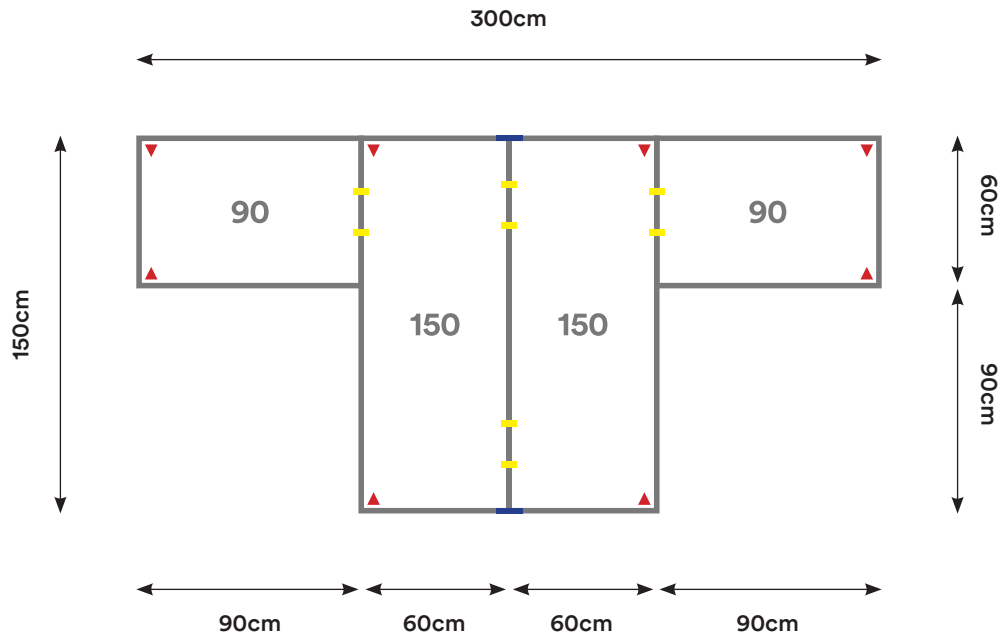

Desking

Contabilidad

En "T"

ET06

Cantidad:	Código:	Descripción:	Cantidad:	Código:	Descripción:
2	C090 + Código de color	Cubierta 90 x 60 cm	8	U001	Unión Cubierta
2	C150 + Código de color	Cubierta 150 x 60 cm	2	U002	Unión Terminal
4	P002 + Código de color	Pata Metálica Doble			

Capacidad: 2 - 5 Personas