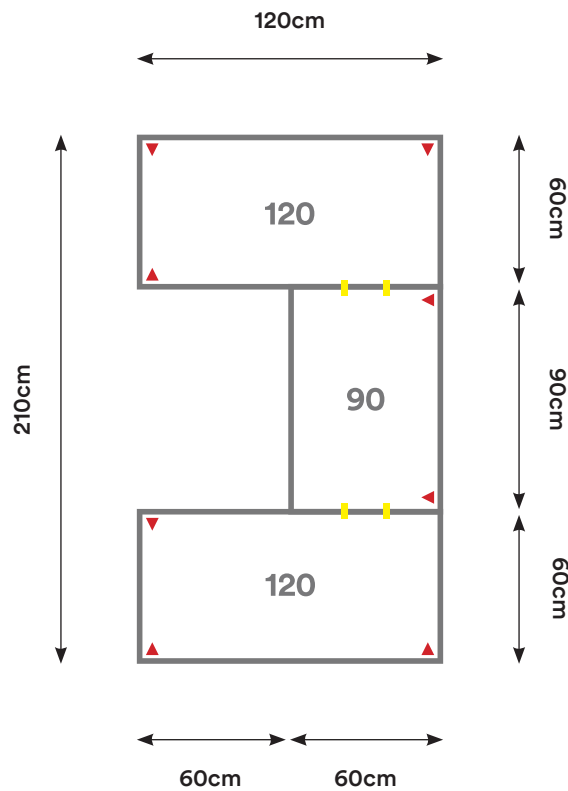

Desking

Open Space/Colaborativo

En “U”

EU02

Cantidad:	Código:	Descripción:	Cantidad:	Código:	Descripción:
1	C090 + Código de color	Cubierta 90 x 60 cm	4	P002 + Código de color	Pata Metálica Doble
2	C120 + Código de color	Cubierta 120 x 60 cm	4	U001	Unión Cubierta

Capacidad: 1 - 6 Personas