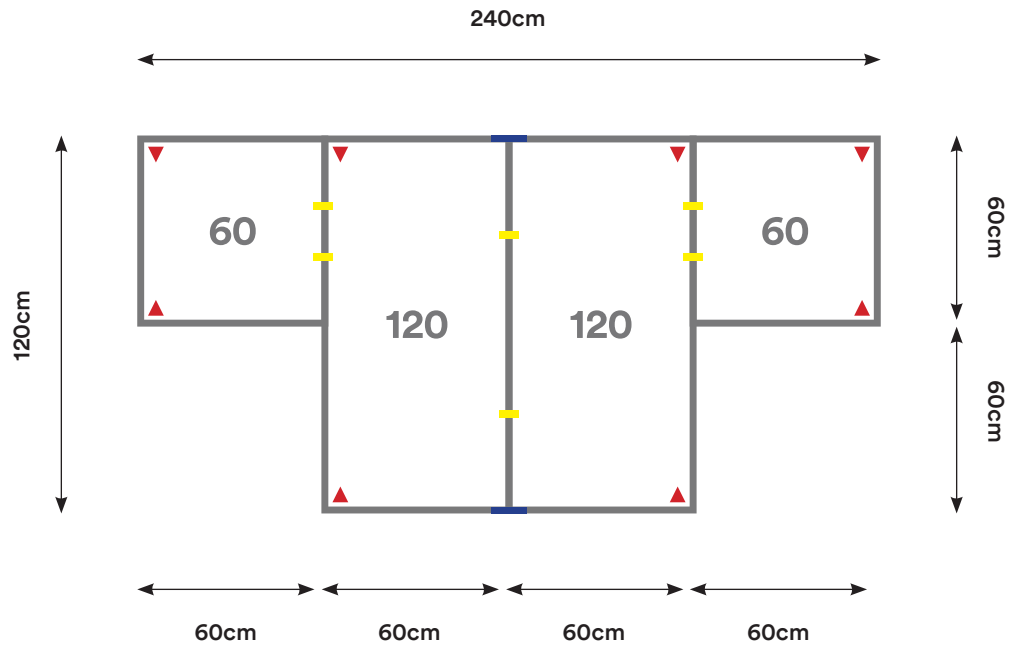

Capacidad: 2 - 4 Personas

Desking