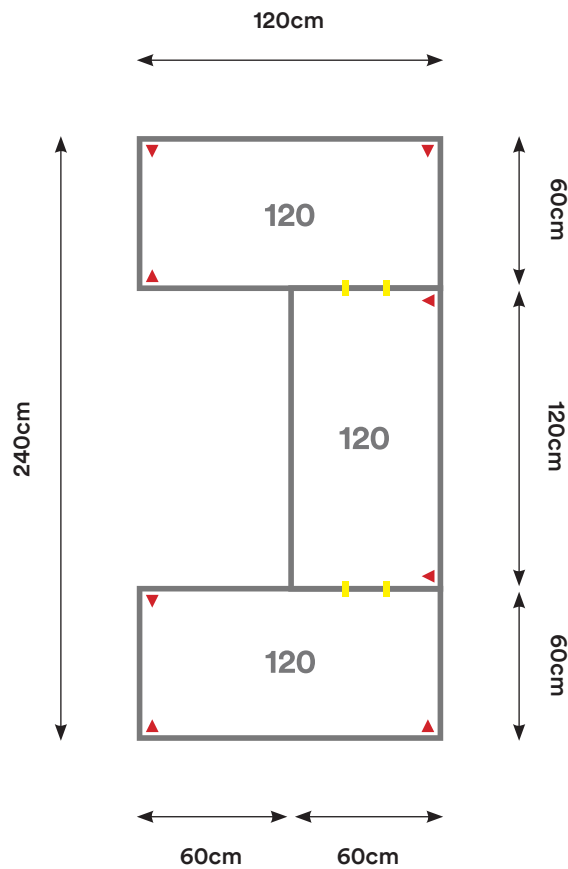

Desking

Oficina Personal En "U"

EU06

Cantidad:	Código:	Descripción:	Cantidad:	Código:	Descripción:
3	C120 + Código de color	Cubierta 120 x 60 cm	4	U001	Unión Cubierta
4	P002 + Código de color	Pata Metálica Doble			

Capacidad: 1 - 6 Personas