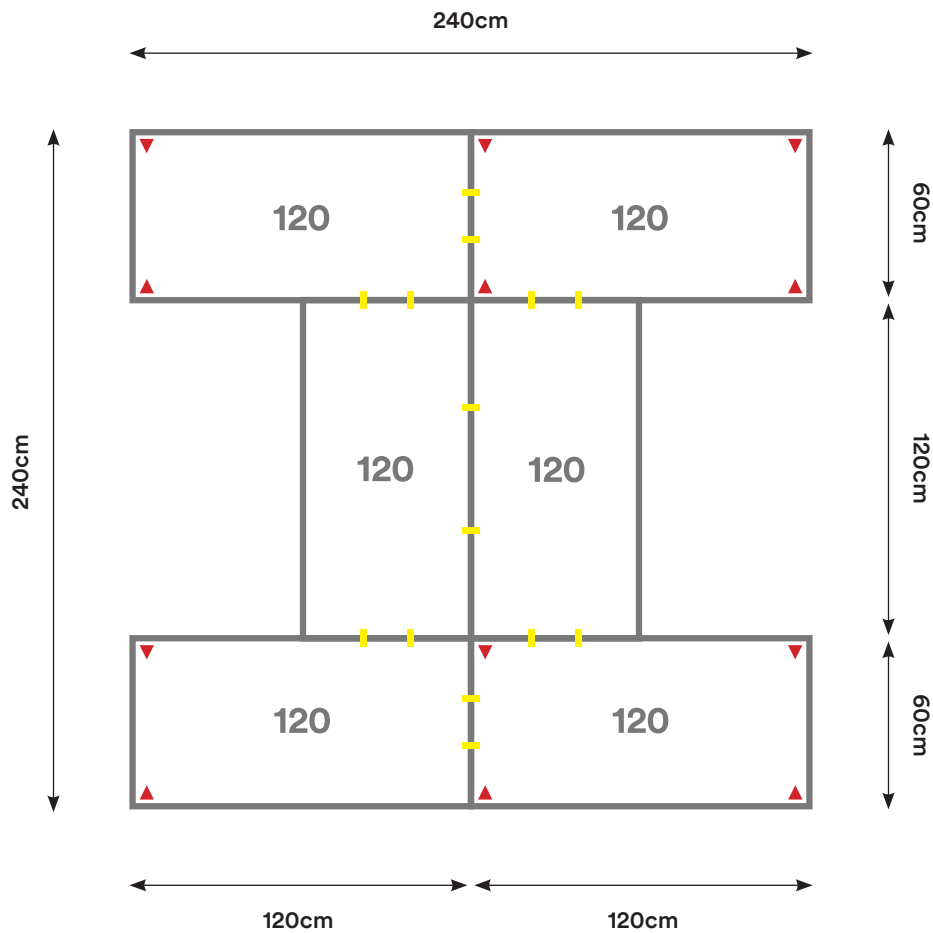

## EH06

Cantidad:	Código:	Descripción:	Cantidad:	Código:	Descripción:
6	C120 + Código de color	Cubierta 120 x 60 cm 	14	U001	Unión Cubierta 
6	P002 + Código de color	Pata Metálica Doble 			

Capacidad: 2 - 6 Personas