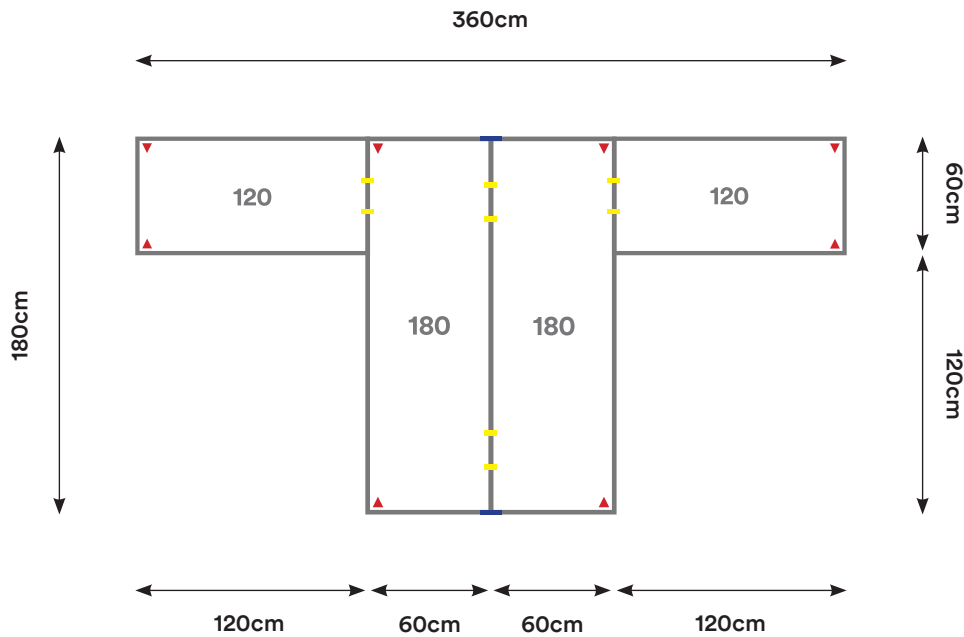

Desking

Configuración En "T"

ET11

Cantidad:	Código:	Descripción:	Cantidad:	Código:	Descripción:
2	C120 + Código de color	Cubierta 120 x 60 cm	8	U001	Unión Cubierta
2	C180 + Código de color	Cubierta 180 x 60 cm	2	U002	Unión Terminal
4	P002 + Código de color	Pata Metálica Doble			

Capacidad: 2 - 7 Personas