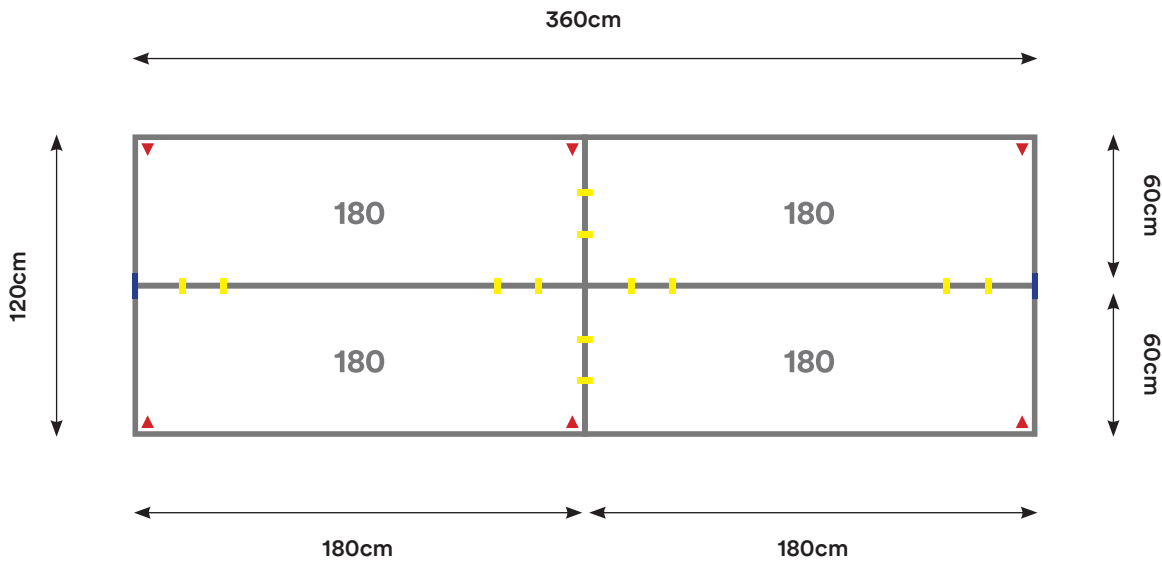

Desking

Telemarketing Frente a Frente

FF10

Cantidad:	Código:	Descripción:	Cantidad:	Código:	Descripción:
4	C180 + Código de color	Cubierta 180 x 60 cm	12	U001	Unión Cubierta
3	P002 + Código de color	Pata Metálica Doble	2	U002	Unión Terminal

Capacidad: 4 - 12 Personas