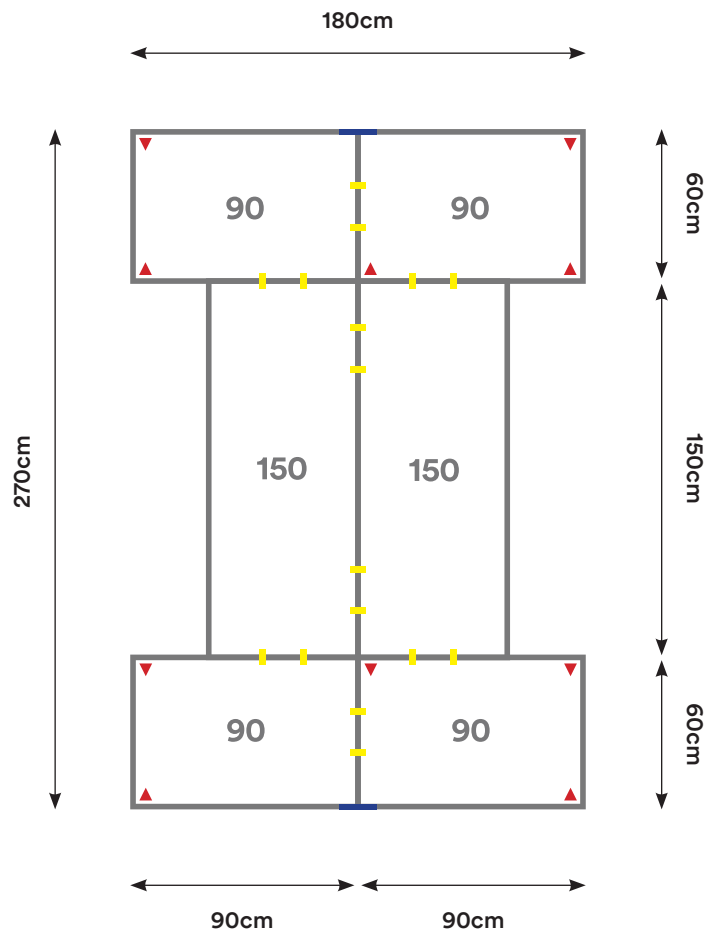

Desking

Configuración En “H”

EH09

Cantidad:	Código:	Descripción:	Cantidad:	Código:	Descripción:
4	C090 + Código de color	Cubierta 90 x 60 cm	16	U001	Unión Cubierta
2	C150 + Código de color	Cubierta 150 x 60 cm	2	U002	Unión Terminal
5	P002 + Código de color	Pata Metálica Doble			

Capacidad: 2 - 8 Personas