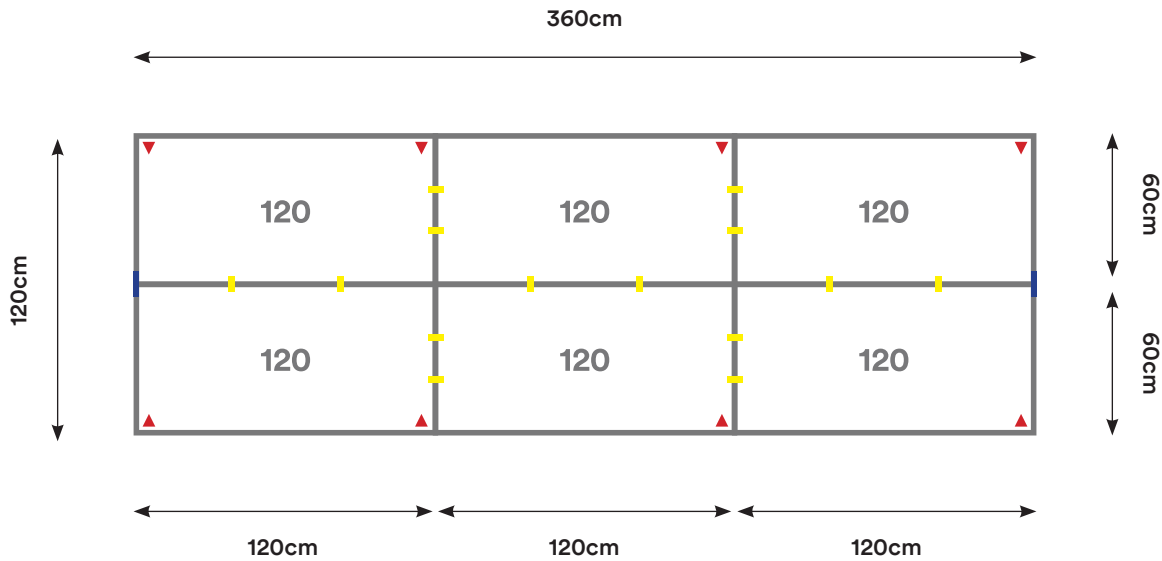

Desking

Open Space/Colaborativo

Frente a Frente FF13

Cantidad:	Código:	Descripción:	Cantidad:	Código:	Descripción:
6	C120 + Código de color	Cubierta 120 x 60 cm	14	U001	Unión Cubierta
4	P002 + Código de color	Pata Metálica Doble	2	U002	Unión Terminal

Capacidad: 4 - 12 Personas