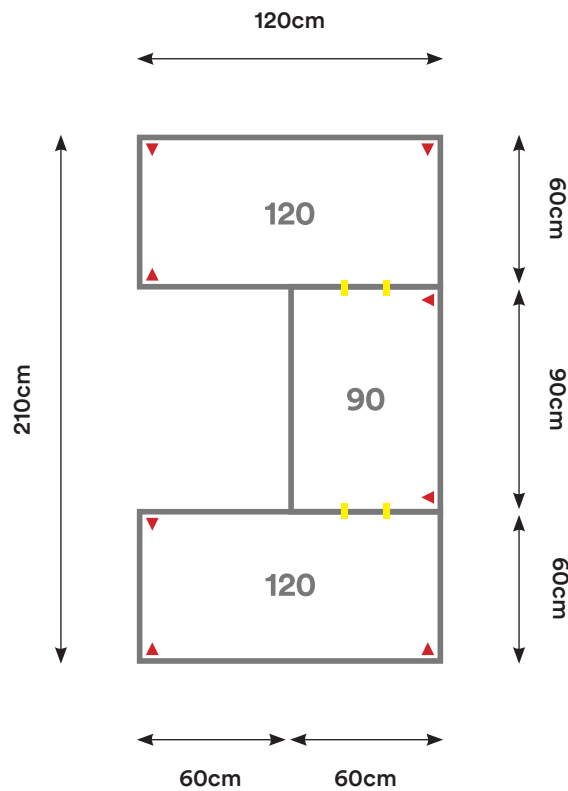

Desking

Configuración En “U”

EU02

Cantidad:	Código:	Descripción:	Cantidad:	Código:	Descripción:
1	C090 + Código de color	Cubierta 90 x 60 cm	4	P002 + Código de color	Pata Metálica Doble
2	C120 + Código de color	Cubierta 120 x 60 cm	4	U001	Unión Cubierta

Capacidad: 1 - 6 Personas