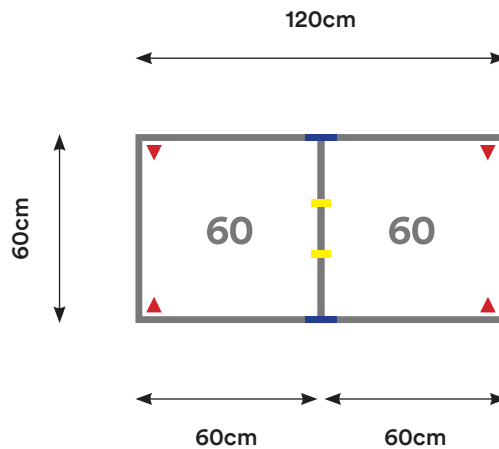

Desking

Configuración En Línea

CL01

Cantidad:	Código:	Descripción:	Cantidad:	Código:	Descripción:
2	C060 + Código de color	Cubierta 60 x 60 cm	2	U001	Unión Cubierta
2	P002 + Código de color	Pata Metálica Doble	2	U002	Unión Terminal

Capacidad: 1 - 2 Personas