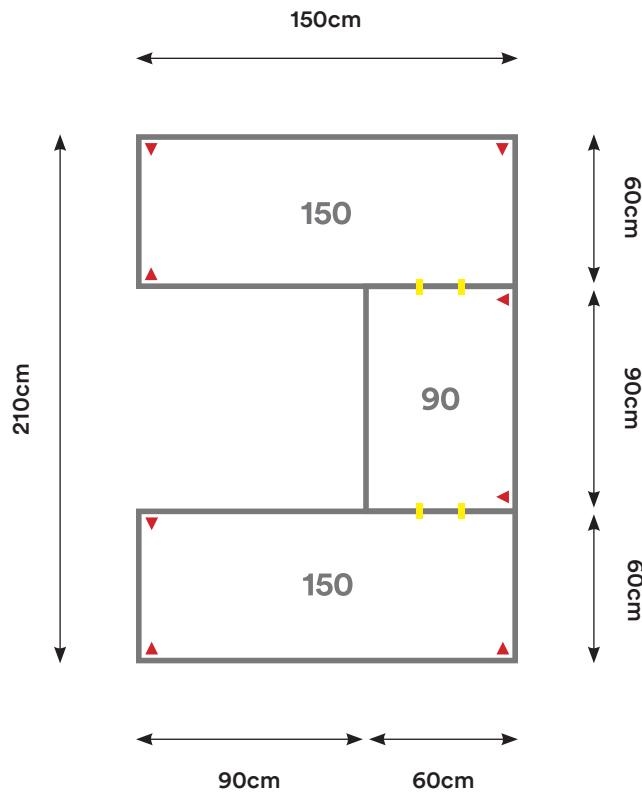

Desking

Open Space/Colaborativo

En “U”

EU03

Cantidad:	Código:	Descripción:	Cantidad:	Código:	Descripción:
1	C090 + Código de color	Cubierta 90 x 60 cm	4	P002 + Código de color	Pata Metálica Doble
2	C150 + Código de color	Cubierta 150 x 60 cm	4	U001	Unión Cubierta

Capacidad: 1 - 8 Personas