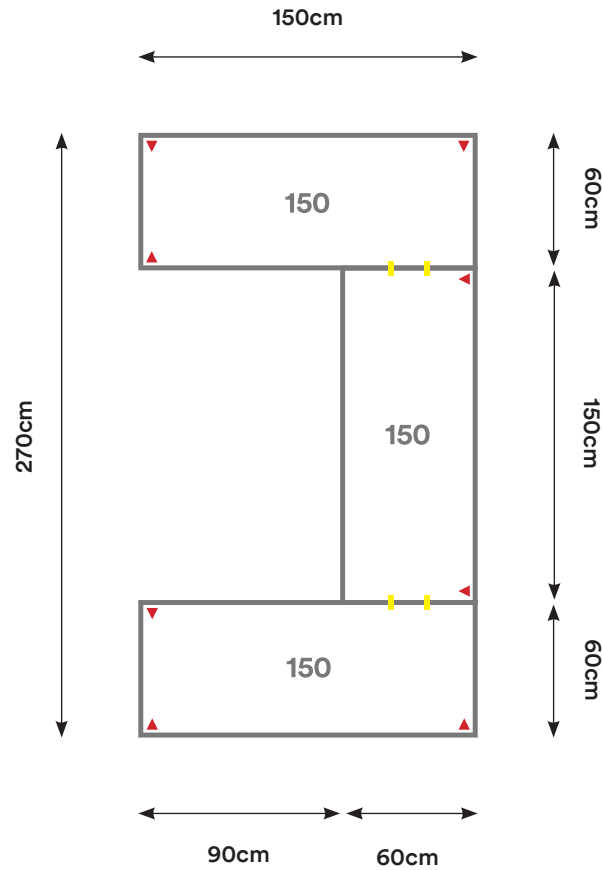

Desking

Open Space/Colaborativo

En “U”

EU11

Cantidad:	Código:	Descripción:	Cantidad:	Código:	Descripción:
3	C150 + Código de color	Cubierta 150 x 60 cm	4	U001	Unión Cubierta
4	P002 + Código de color	Pata Metálica Doble			

Capacidad: 2 - 10 Personas