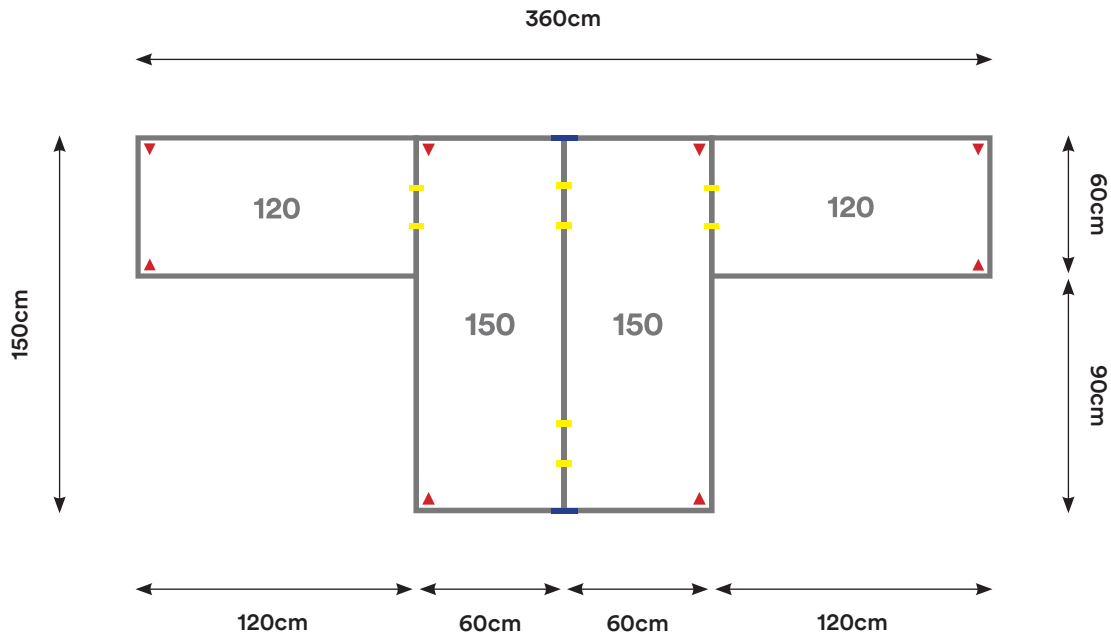

Desking

Ventas En "T"

ET07

Cantidad:	Código:	Descripción:	Cantidad:	Código:	Descripción:
2	C120 + Código de color	Cubierta 120 x 60 cm	8	U001	Unión Cubierta
2	C150 + Código de color	Cubierta 150 x 60 cm	2	U002	Unión Terminal
4	P002 + Código de color	Pata Metálica Doble			

Capacidad: 2 - 5 Personas