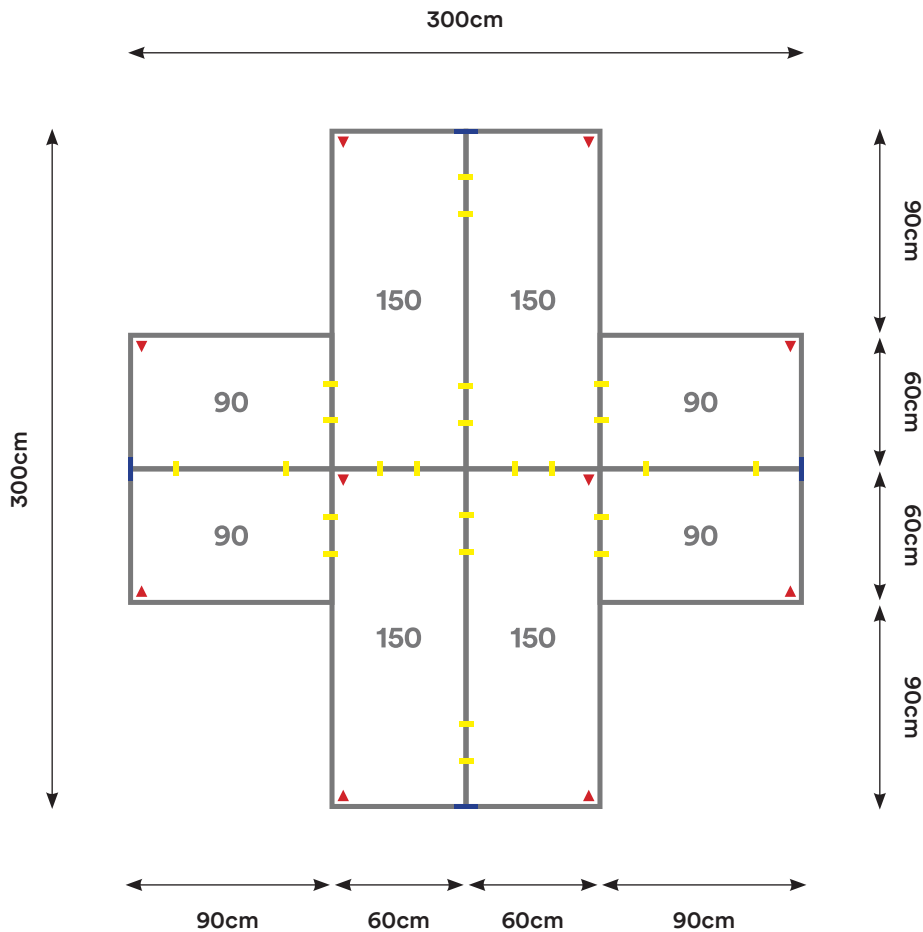

Desking

Contabilidad En "X"

EX06

Cantidad:	Código:	Descripción:	Cantidad:	Código:	Descripción:
4	C090 + Código de color	Cubierta 90 x 60 cm	24	U001	Unión Cubierta
4	C150 + Código de color	Cubierta 150 x 60 cm	4	U002	Unión Terminal
5	P002 + Código de color	Pata Metálica Doble			

Capacidad: 4 Personas