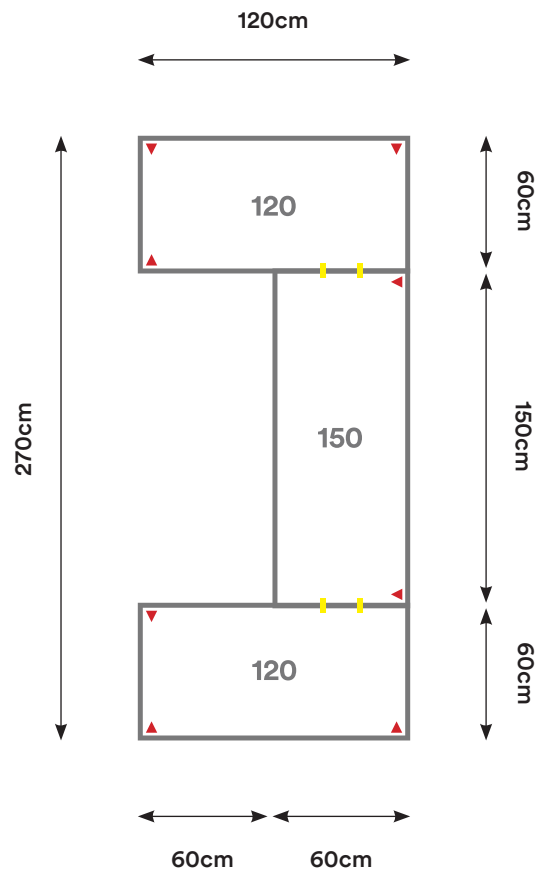

Desking

Oficina Personal En “U”

EU10

Cantidad:	Código:	Descripción:	Cantidad:	Código:	Descripción:
2	C120 + Código de color	Cubierta 120 x 60 cm	4	P002 + Código de color	Pata Metálica Doble
1	C150 + Código de color	Cubierta 150 x 60 cm	4	U001	Unión Cubierta

Capacidad: 2 - 8 Personas