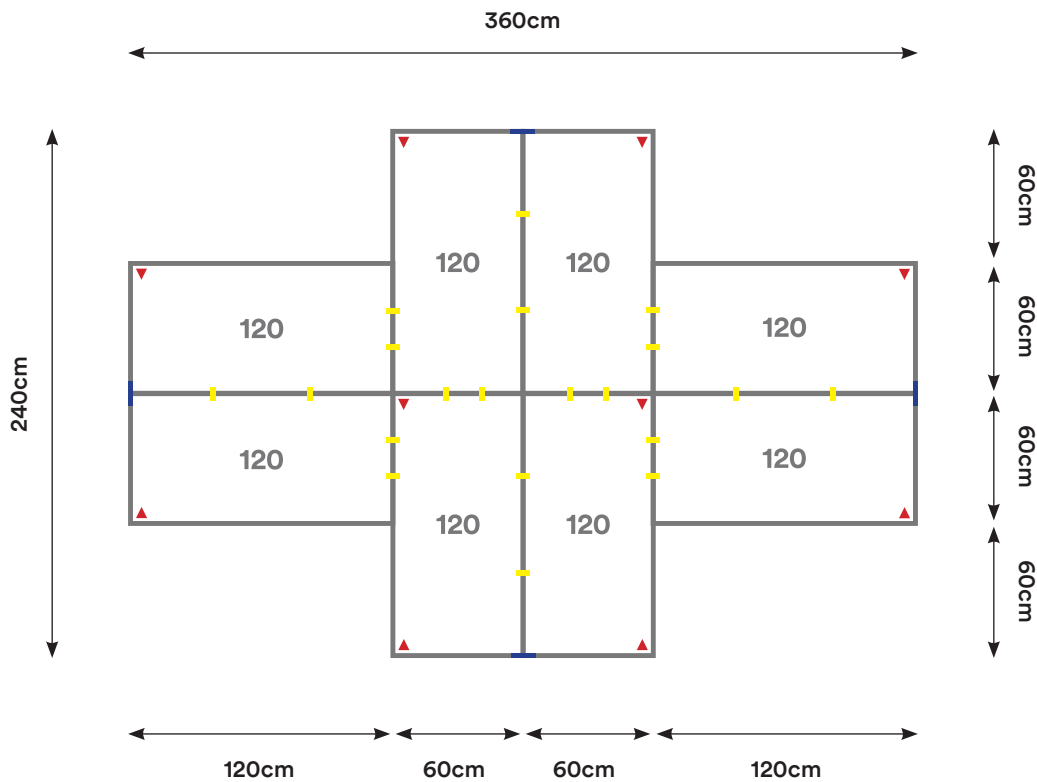

Desking

Configuración En "X"

EX03

Cantidad:	Código:	Descripción:	Cantidad:	Código:	Descripción:
8	C120 + Código de color	Cubierta 120 x 60 cm	20	U001	Unión Cubierta
5	P002 + Código de color	Pata Metálica Doble	4	U002	Unión Terminal

Capacidad: 4 Personas