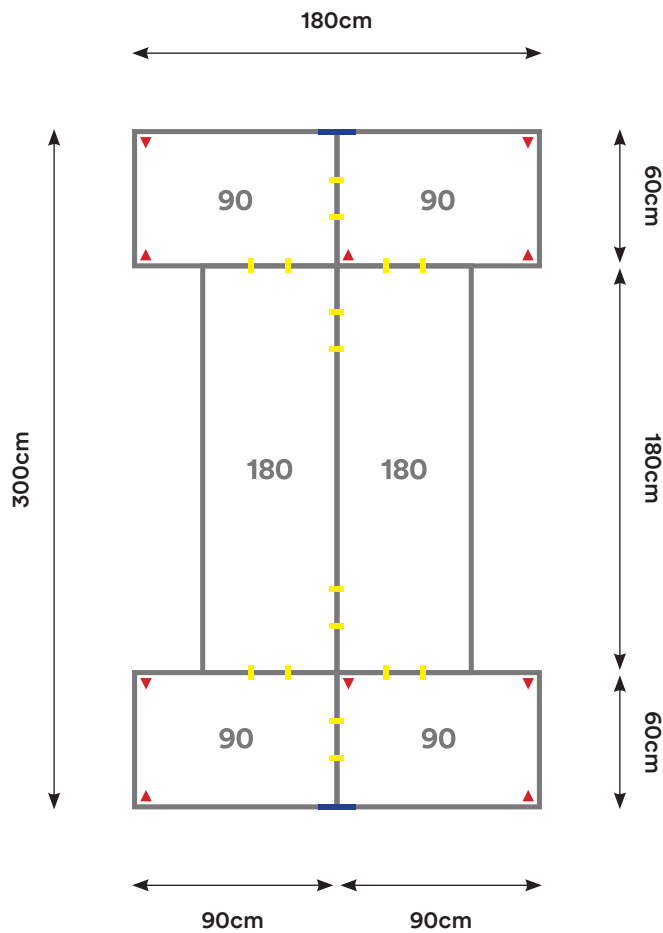

Desking

Configuración En “H”

EH13

Cantidad:	Código:	Descripción:	Cantidad:	Código:	Descripción:
4	C090 + Código de color	Cubierta 90 x 60 cm	16	U001	Unión Cubierta
2	C180 + Código de color	Cubierta 180 x 60 cm	2	U002	Unión Terminal
5	P002 + Código de color	Pata Metálica Doble			

Capacidad: 2 - 8 Personas