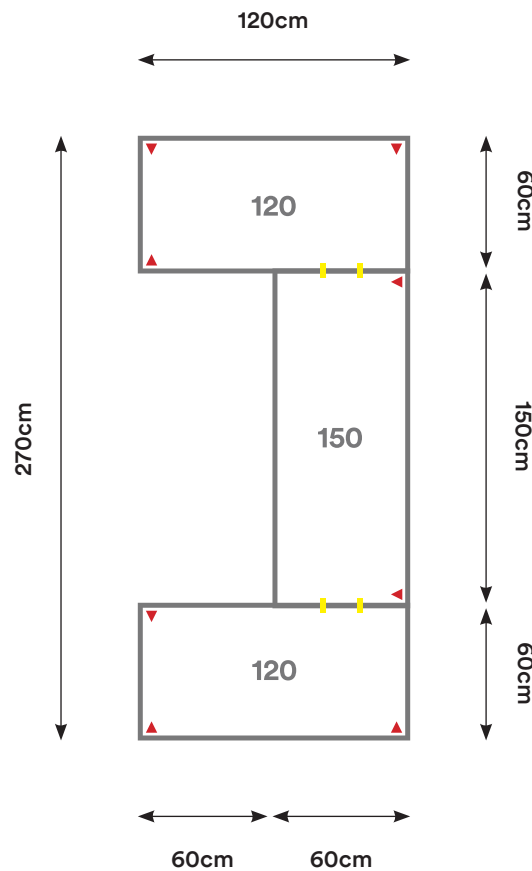

Desking

Configuración En “U”

EU10

Cantidad:	Código:	Descripción:	Cantidad:	Código:	Descripción:
2	C120 + Código de color	Cubierta 120 x 60 cm	4	P002 + Código de color	Pata Metálica Doble
1	C150 + Código de color	Cubierta 150 x 60 cm	4	U001	Unión Cubierta

Capacidad: 2 - 8 Personas