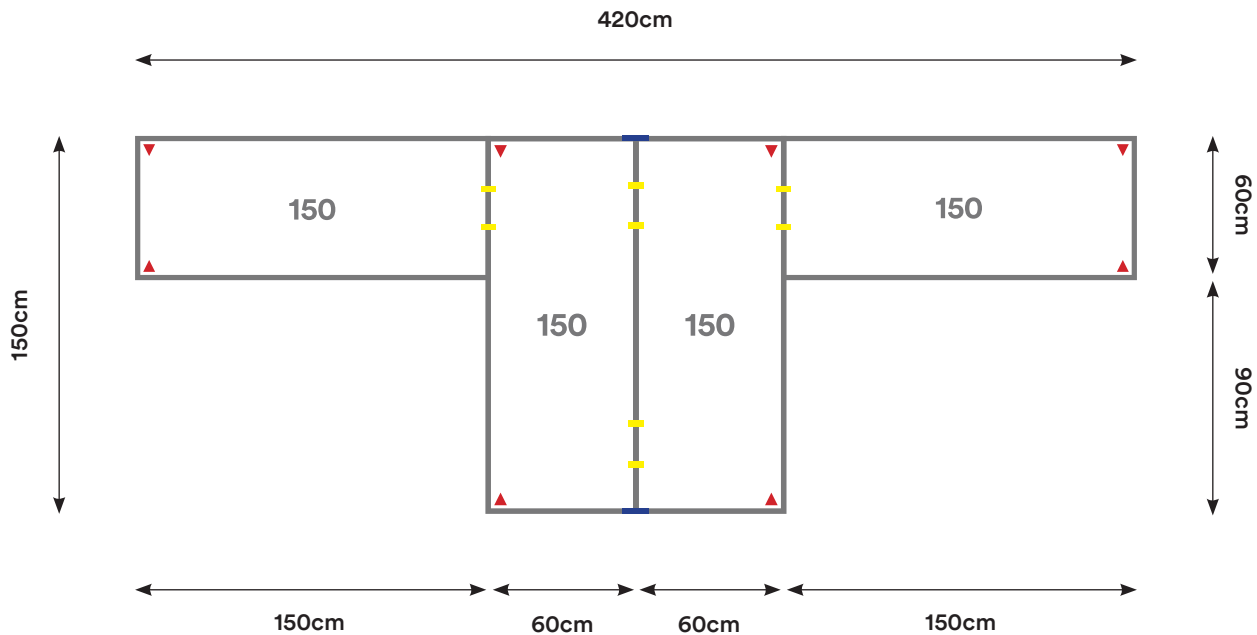

Desking

Configuración En "T"

ET08

Cantidad:	Código:	Descripción:	Cantidad:	Código:	Descripción:
4	C150 + Código de color	Cubierta 150 x 60 cm	8	U001	Unión Cubierta
4	P002 + Código de color	Pata Metálica Doble	2	U002	Unión Terminal

Capacidad: 2 - 7 Personas