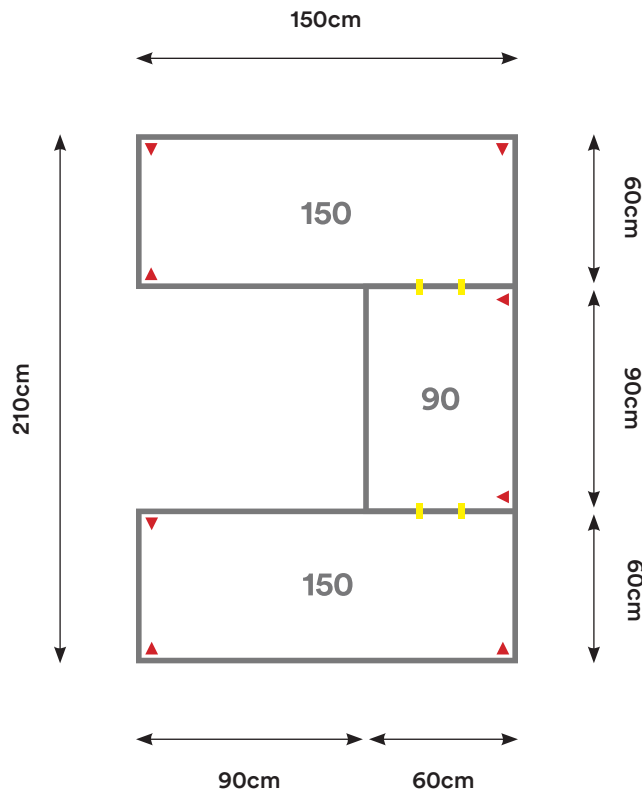

Desking

Oficina Personal

En “U”

EU03

Cantidad:	Código:	Descripción:	Cantidad:	Código:	Descripción:
1	C090 + Código de color	Cubierta 90 x 60 cm	4	P002 + Código de color	Pata Metálica Doble
2	C150 + Código de color	Cubierta 150 x 60 cm	4	U001	Unión Cubierta

Capacidad: 1 - 8 Personas