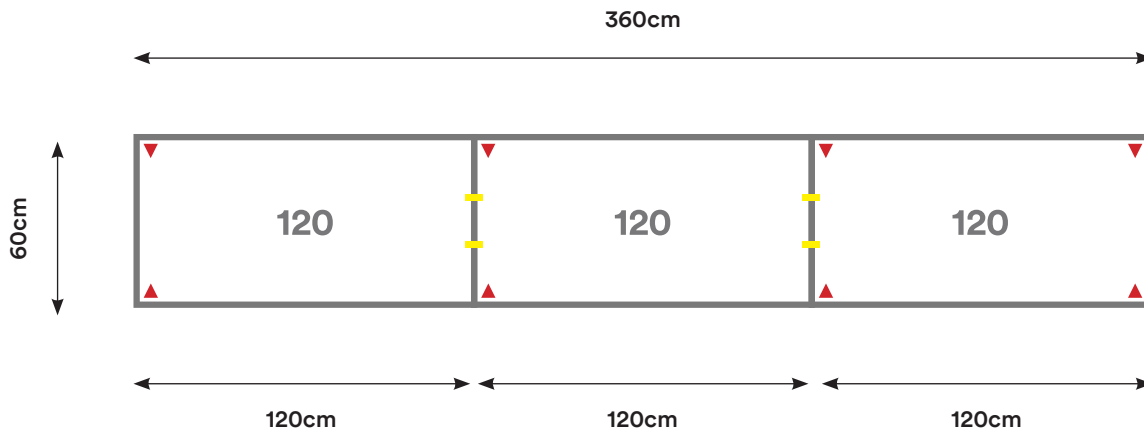

Desking

Sala de Juntas En Línea

CL06

Cantidad:	Código:	Descripción:	Cantidad:	Código:	Descripción:
3	C120 + Código de color	Cubierta 120 x 60 cm	4	U001	Unión Cubierta
4	P002 + Código de color	Pata Metálica Doble			

Capacidad: 1 - 6 Personas