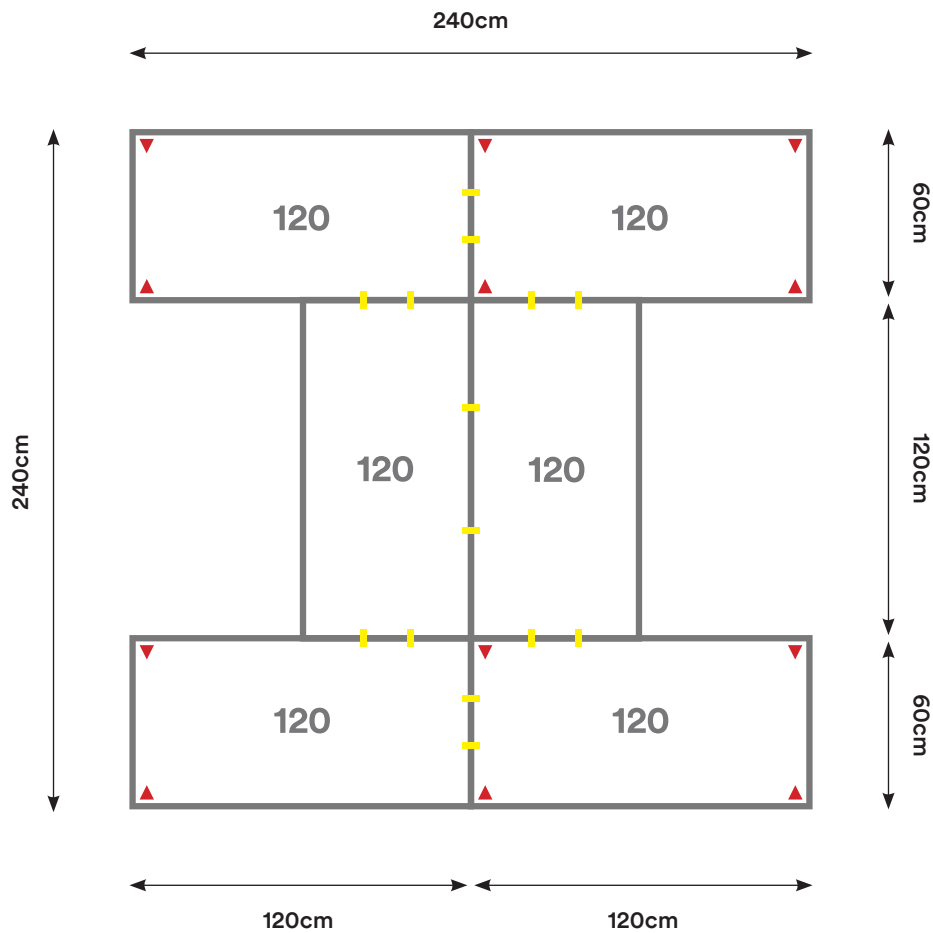

Desking

Open Space/Colaborativo

En "H"

EH06

Cantidad:	Código:	Descripción:	Cantidad:	Código:	Descripción:
6	C120 + Código de color	Cubierta 120 x 60 cm	14	U001	Unión Cubierta
6	P002 + Código de color	Pata Metálica Doble			

Capacidad: 2 - 6 Personas