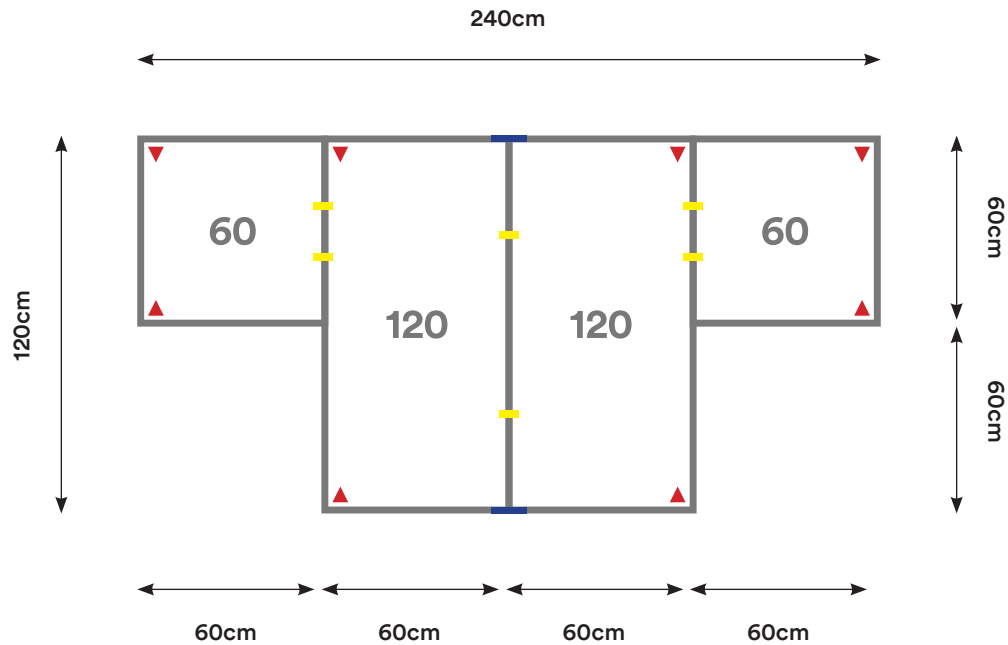

Desking

Configuración En "T"

ET01

Cantidad:	Código:	Descripción:	Cantidad:	Código:	Descripción:
2	C060 + Código de color	Cubierta 60 x 60 cm	6	U001	Unión Cubierta
2	C120 + Código de color	Cubierta 120 x 60 cm	2	U002	Unión Terminal
4	P002 + Código de color	Pata Metálica Doble			

Capacidad: 2 - 4 Personas