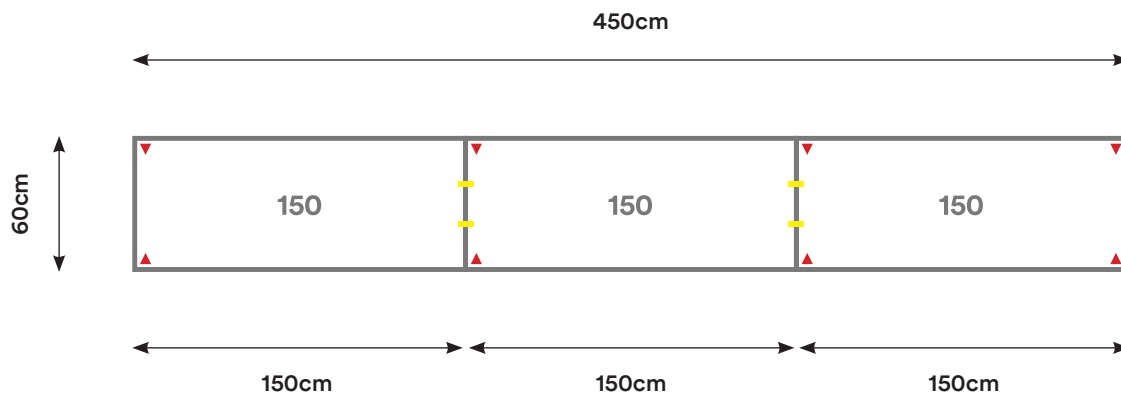

Desking

Configuración En Línea

CL08

Cantidad:	Código:	Descripción:	Cantidad:	Código:	Descripción:
3	C150 + Código de color	Cubierta 150 x 60 cm	4	U001	Unión Cubierta
4	P002 + Código de color	Pata Metálica Doble			

Capacidad: 1 - 6 Personas