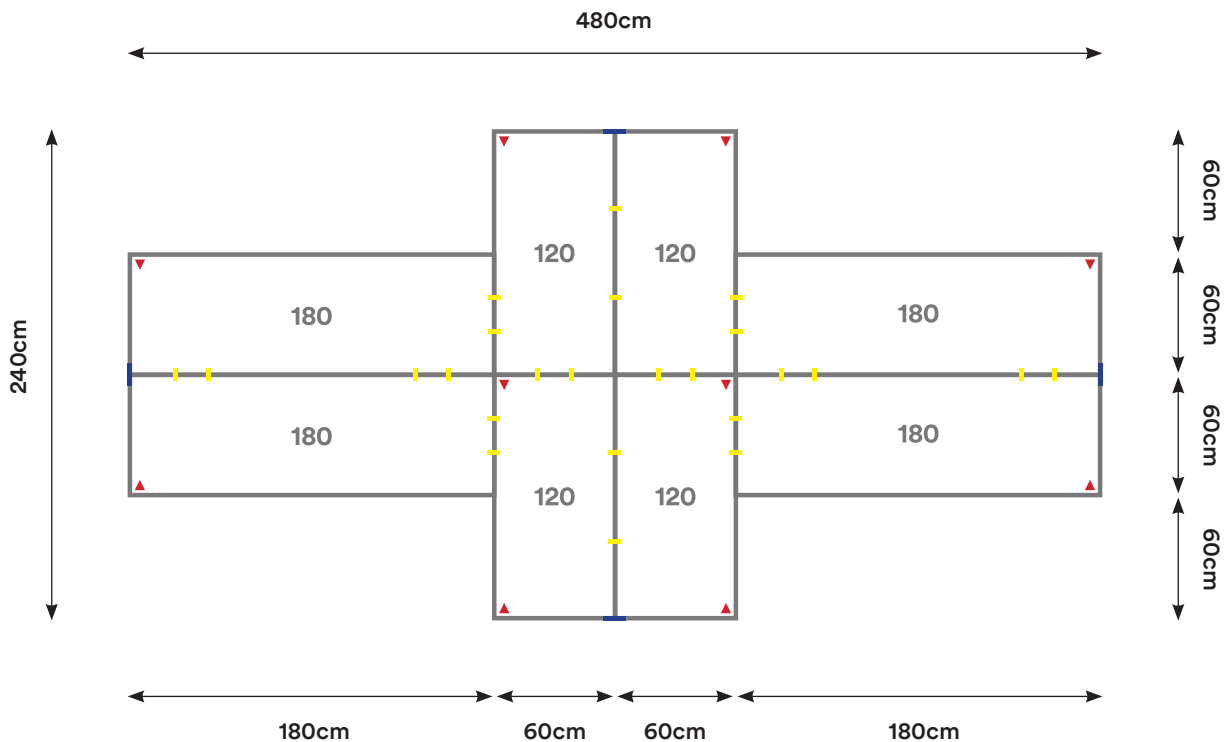

Desking

Configuración En "X"

EX05

Cantidad:	Código:	Descripción:	Cantidad:	Código:	Descripción:
4	C120 + Código de color	Cubierta 120 x 60 cm	24	U001	Unión Cubierta
4	C180 + Código de color	Cubierta 180 x 60 cm	4	U002	Unión Terminal
5	P002 + Código de color	Pata Metálica Doble			

Capacidad: 4 - 8 Personas