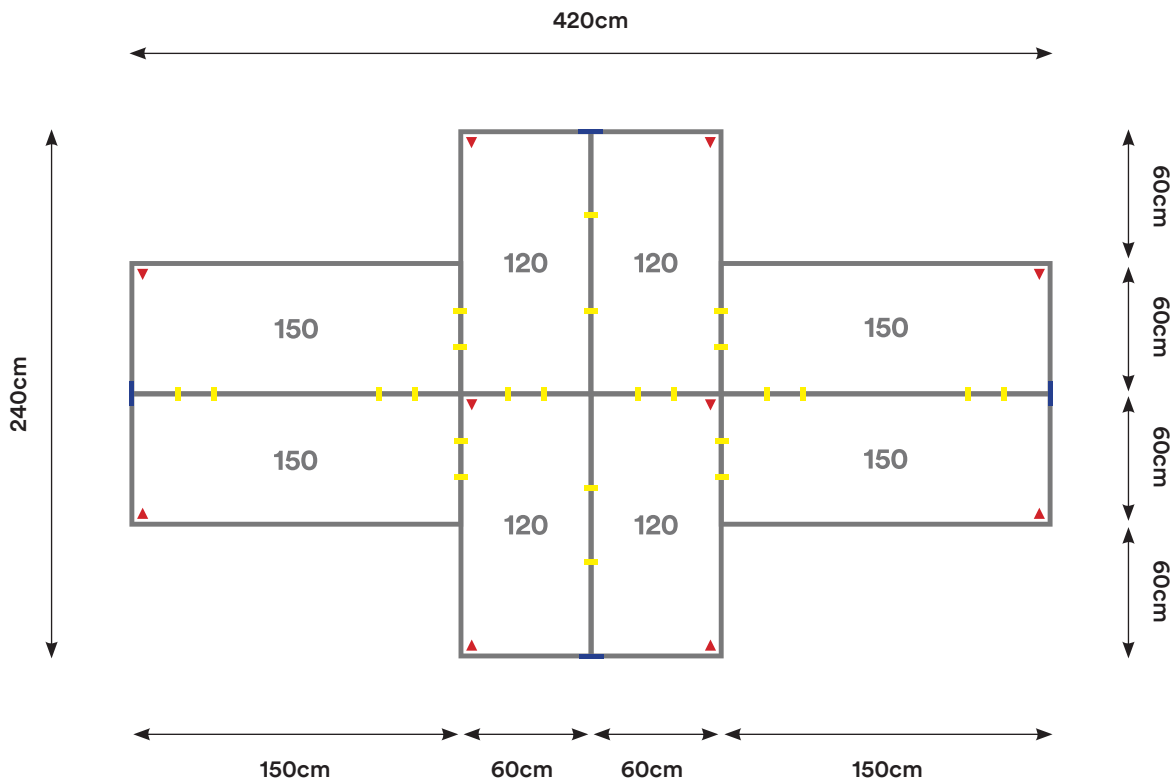

Desking

Open Space/Colaborativo

En "X"

EX04

Cantidad:	Código:	Descripción:	Cantidad:	Código:	Descripción:
4	C120 + Código de color	Cubierta 120 x 60 cm	24	U001	Unión Cubierta
4	C150 + Código de color	Cubierta 150 x 60 cm	4	U002	Unión Terminal
5	P002 + Código de color	Pata Metálica Doble			

Capacidad: 4 Personas