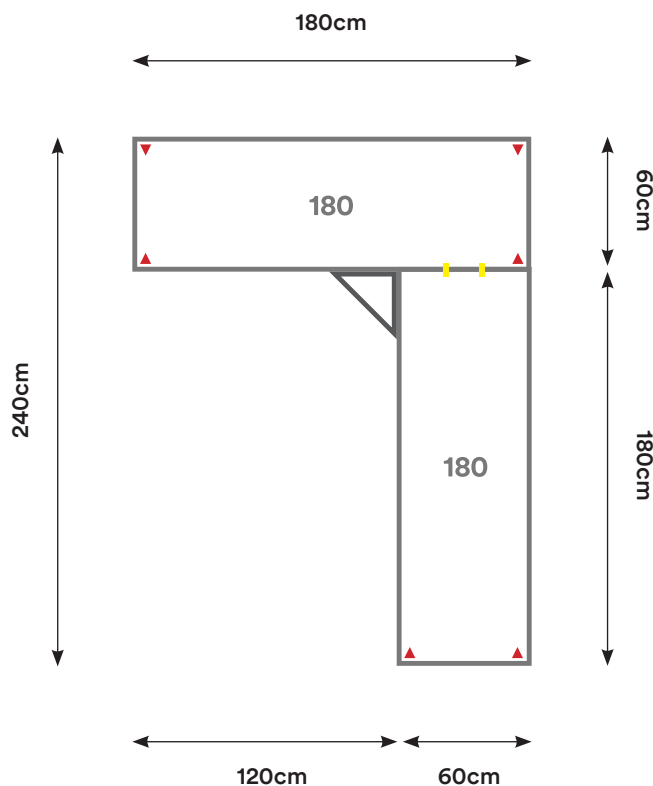

Desking

Configuración En “L”

EL12

Cantidad:	Código:	Descripción:	Cantidad:	Código:	Descripción:
2	C180 + Código de color	Cubierta 180 x 60 cm	3	P002 + Código de color	Pata Metálica Doble
1	CT01 + Código de color	Cubierta Triangular	2	U001	Unión Cubierta

Capacidad: 1 - 8 Personas