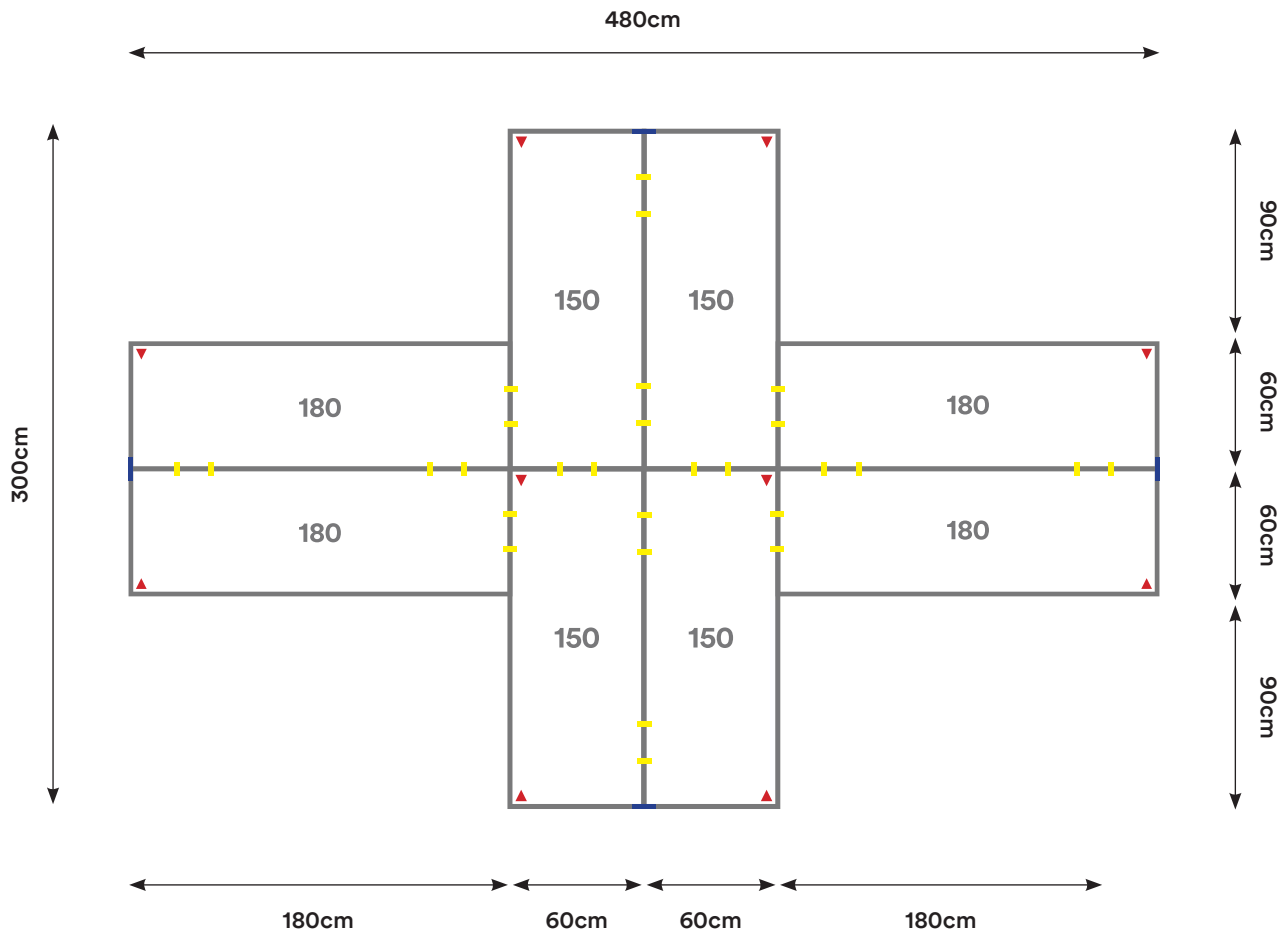

Desking

Contabilidad En "X"

EX09

Cantidad:	Código:	Descripción:	Cantidad:	Código:	Descripción:
4	C150 + Código de color	Cubierta 150 x 60 cm	28	U001	Unión Cubierta
4	C180 + Código de color	Cubierta 180 x 60 cm	4	U002	Unión Terminal
5	P002 + Código de color	Pata Metálica Doble			

Capacidad: 4 - 8 Personas