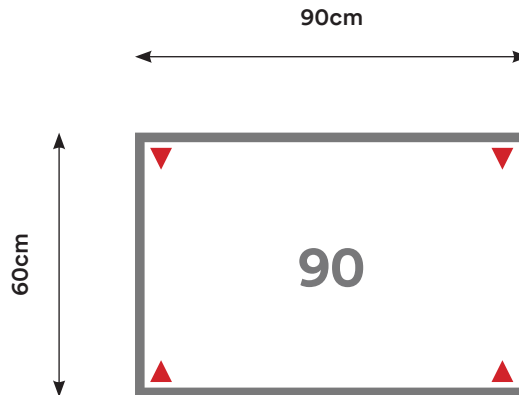

Desking

Ejecutivo/Administrativo Simple CS02

Cantidad:	Código:	Descripción:	Cantidad:	Código:	Descripción:
1	C090 + Código de color	Cubierta 90 x 60 cm	2	P002 + Código de color	Pata Metálica Doble

Capacidad: 1 Persona