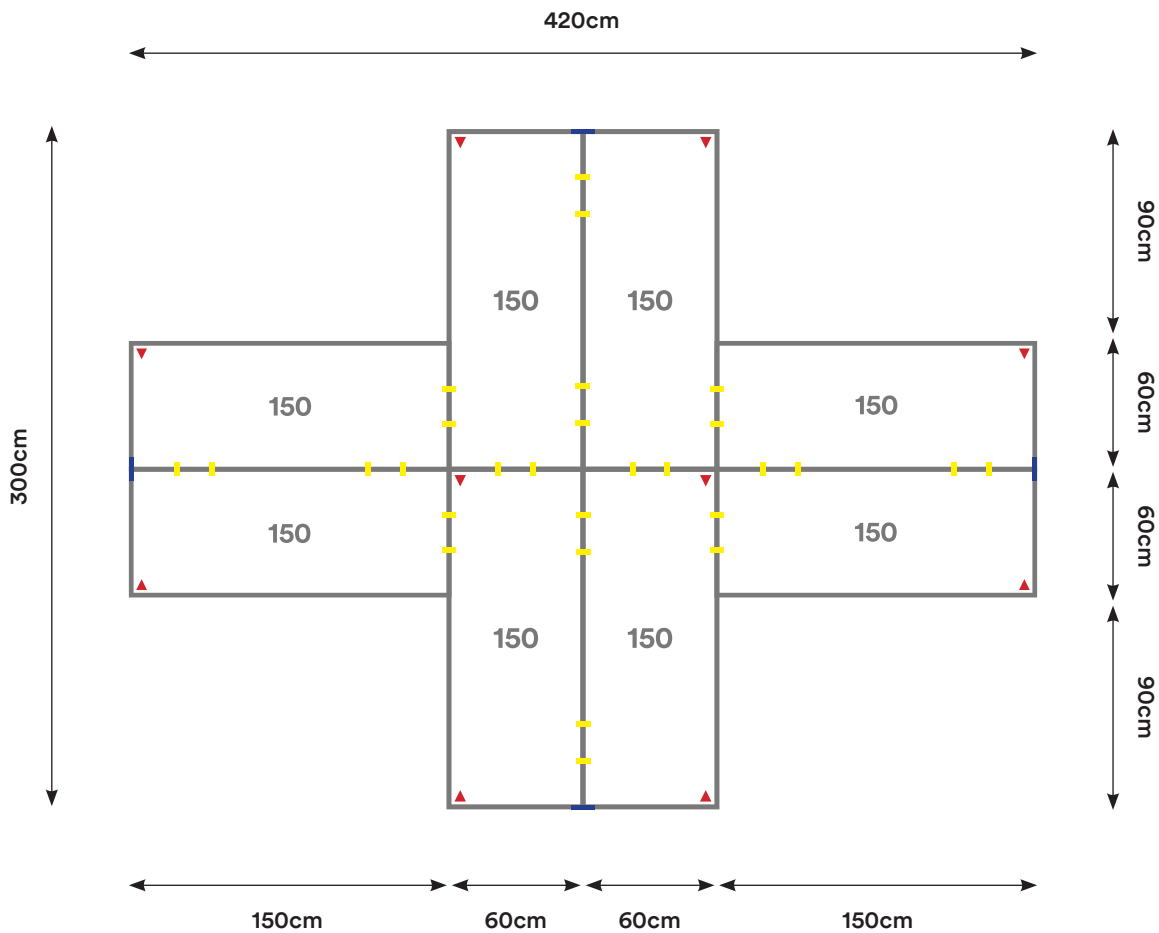

Desking

Configuración En "X"

EX08

Cantidad:	Código:	Descripción:	Cantidad:	Código:	Descripción:
8	C150 + Código de color	Cubierta 150 x 60 cm	28	U001	Unión Cubierta
5	P002 + Código de color	Pata Metálica Doble	4	U002	Unión Terminal

Capacidad: 4 - 8 Personas