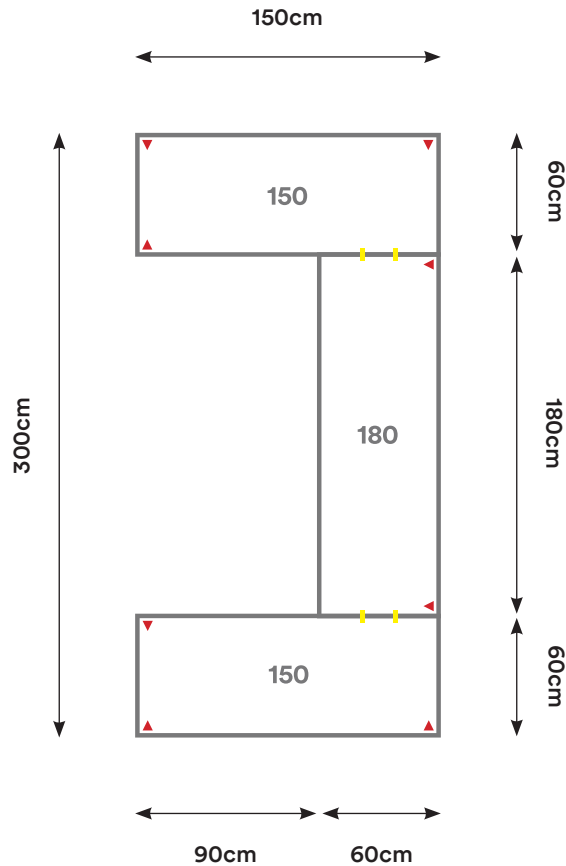

Desking

Configuración En “U”

EU15

Cantidad:	Código:	Descripción:	Cantidad:	Código:	Descripción:
2	C150 + Código de color	Cubierta 150 x 60 cm	4	P002 + Código de color	Pata Metálica Doble
1	C180 + Código de color	Cubierta 180 x 60 cm	4	U001	Unión Cubierta

Capacidad: 2 - 10 Personas