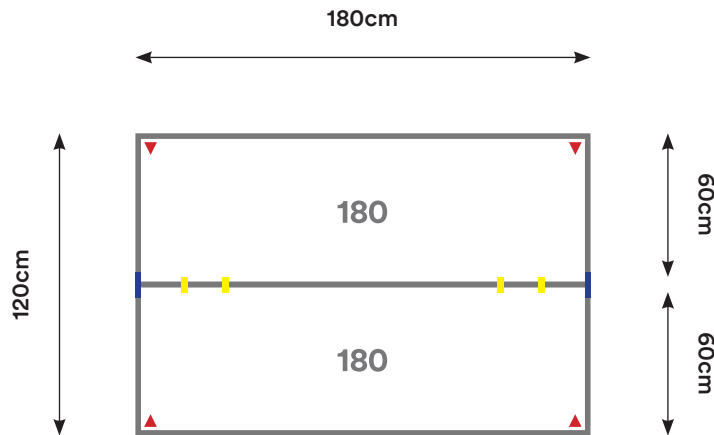

Desking

Open Space/Colaborativo

Frente a Frente FF05

Cantidad:	Código:	Descripción:	Cantidad:	Código:	Descripción:
2	C180 + Código de color	Cubierta 180 x 60 cm	4	U001	Unión Cubierta
2	P002 + Código de color	Pata Metálica Doble	2	U002	Unión Terminal

Capacidad: 2 - 6 Personas