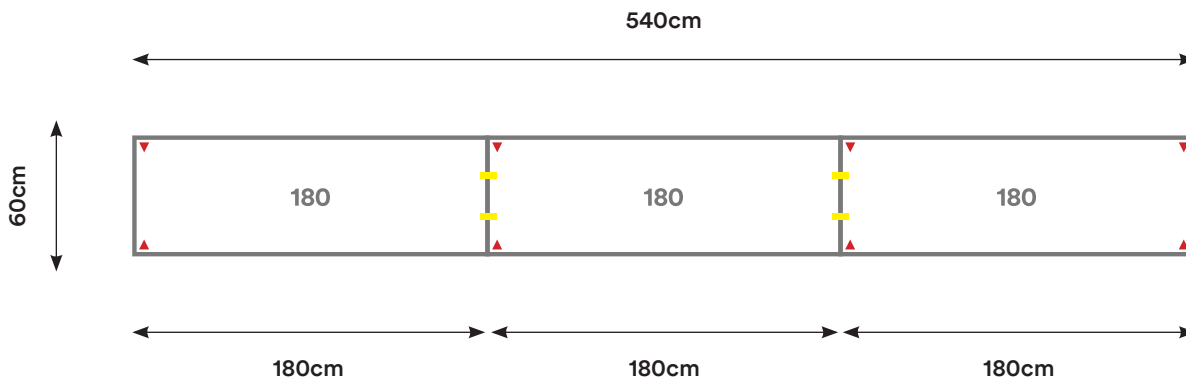

Desking

Sala de Juntas En Línea

CL10

Cantidad:	Código:	Descripción:	Cantidad:	Código:	Descripción:
3	C180 + Código de color	Cubierta 180 x 60 cm	4	U001	Unión Cubierta
4	P002 + Código de color	Pata Metálica Doble			

Capacidad: 1 - 9 Personas