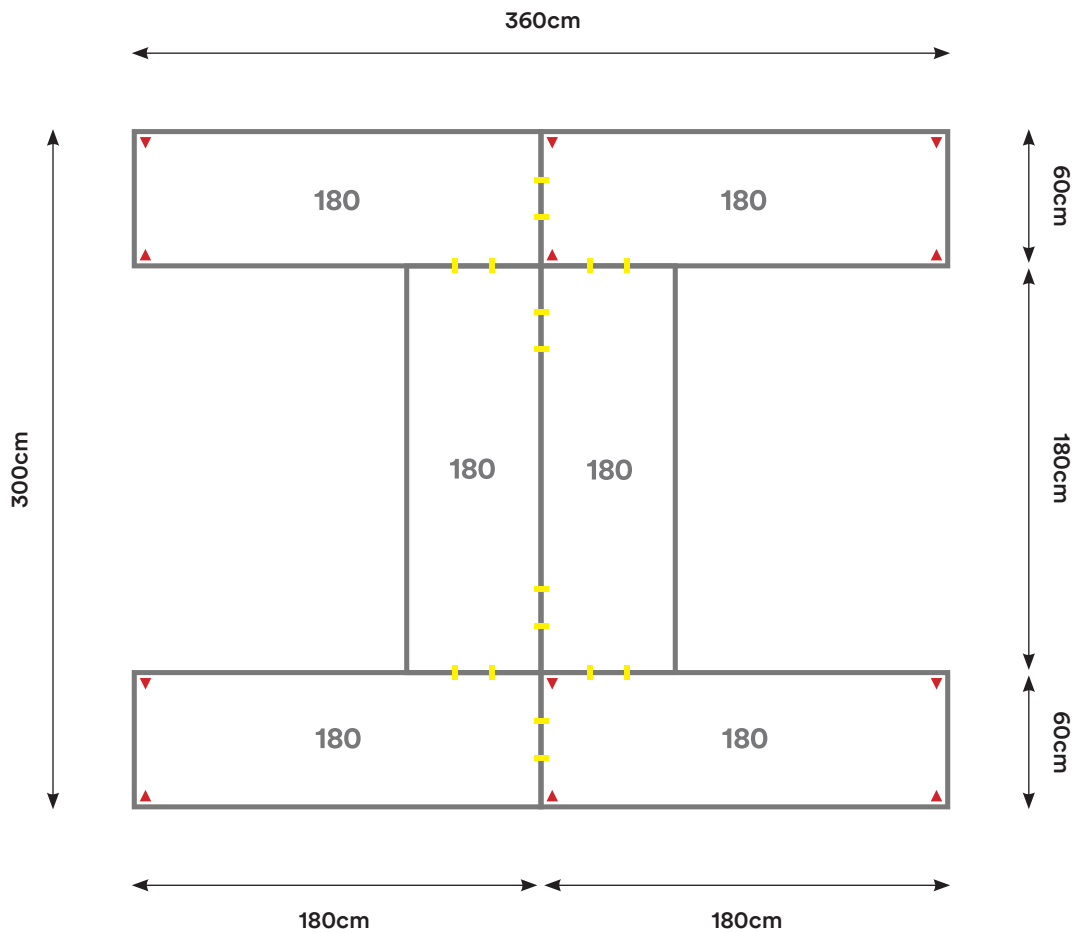

Desking

Configuración En "H"

EH16

Cantidad:	Código:	Descripción:	Cantidad:	Código:	Descripción:
6	C180 + Código de color	Cubierta 180 x 60 cm	16	U001	Unión Cubierta
6	P002 + Código de color	Pata Metálica Doble			

Capacidad: 2 - 12 Personas