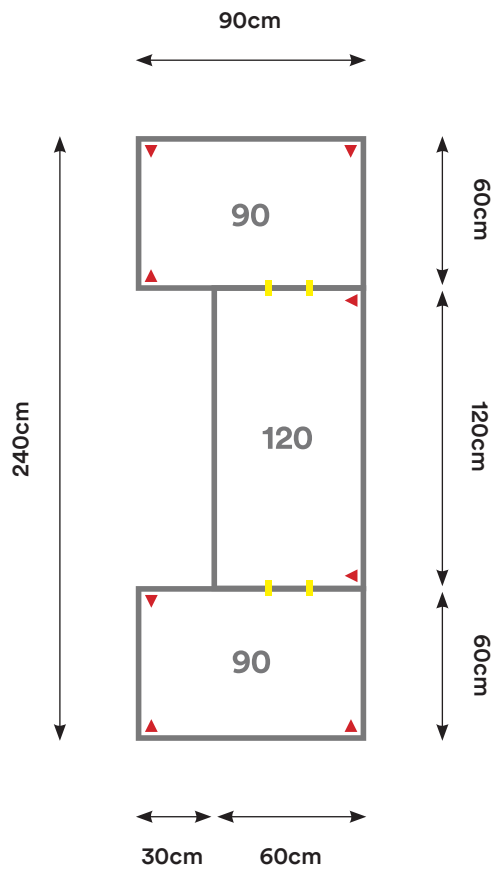

Desking

Configuración En “U”

EU05

Cantidad:	Código:	Descripción:	Cantidad:	Código:	Descripción:
2	C090 + Código de color	Cubierta 90 x 60 cm	4	P002 + Código de color	Pata Metálica Doble
1	C120 + Código de color	Cubierta 120 x 60 cm	4	U001	Unión Cubierta

Capacidad: 1 - 6 Personas