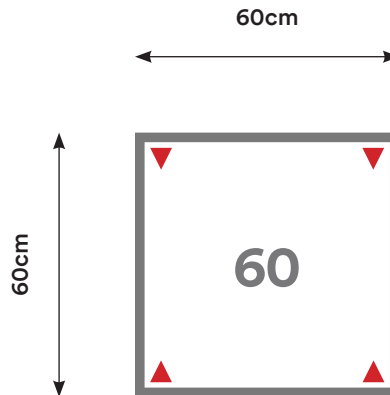

Desking

Ejecutivo/Administrativo Simple CS01

Cantidad:	Código:	Descripción:	Cantidad:	Código:	Descripción:
1	C060 + Código de color	Cubierta 60 x 60 cm	2	P002 + Código de color	Pata Metálica Doble

Capacidad: 1 Persona