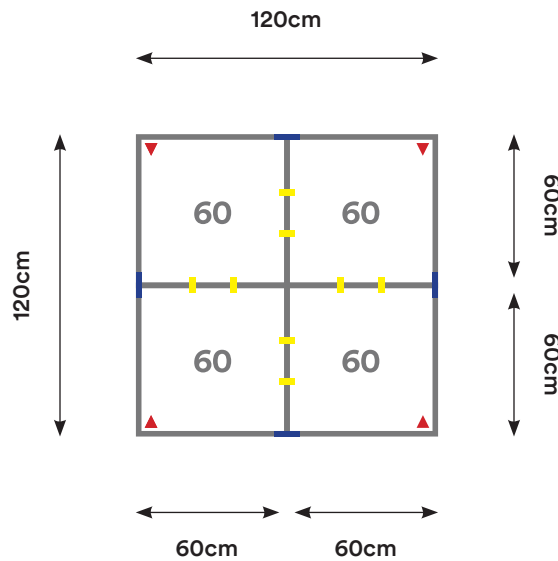

Desking

Configuración Frente a Frente

FF06

Cantidad:	Código:	Descripción:	Cantidad:	Código:	Descripción:
4	C060 + Código de color	Cubierta 60 x 60 cm	8	U001	Unión Cubierta
2	P002 + Código de color	Pata Metálica Doble	4	U002	Unión Terminal

Capacidad: 2 - 4 Personas