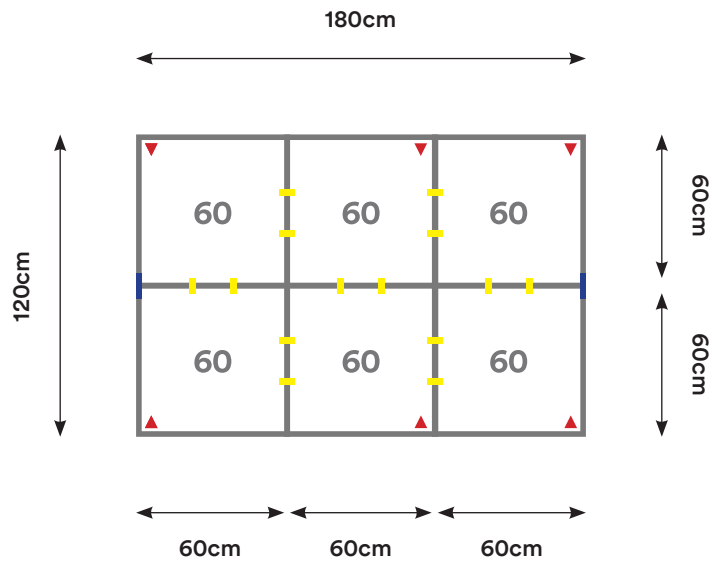

Desking

Configuración Frente a Frente

FF11

Cantidad:	Código:	Descripción:	Cantidad:	Código:	Descripción:
6	C060 + Código de color	Cubierta 60 x 60 cm	14	U001	Unión Cubierta
3	P002 + Código de color	Pata Metálica Doble	2	U002	Unión Terminal

Capacidad: 4 - 6 Personas