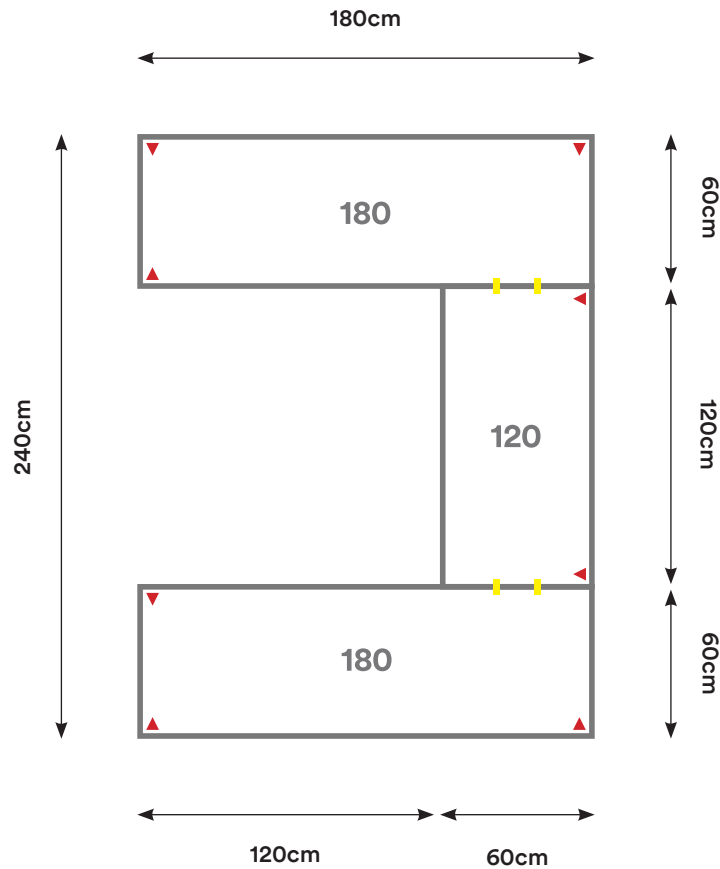

Desking

Sala de Juntas En “U”

EU08

Cantidad:	Código:	Descripción:	Cantidad:	Código:	Descripción:
1	C120 + Código de color	Cubierta 120 x 60 cm	4	P002 + Código de color	Pata Metálica Doble
2	C180 + Código de color	Cubierta 180 x 60 cm	4	U001	Unión Cubierta

Capacidad: 1 - 8 Personas