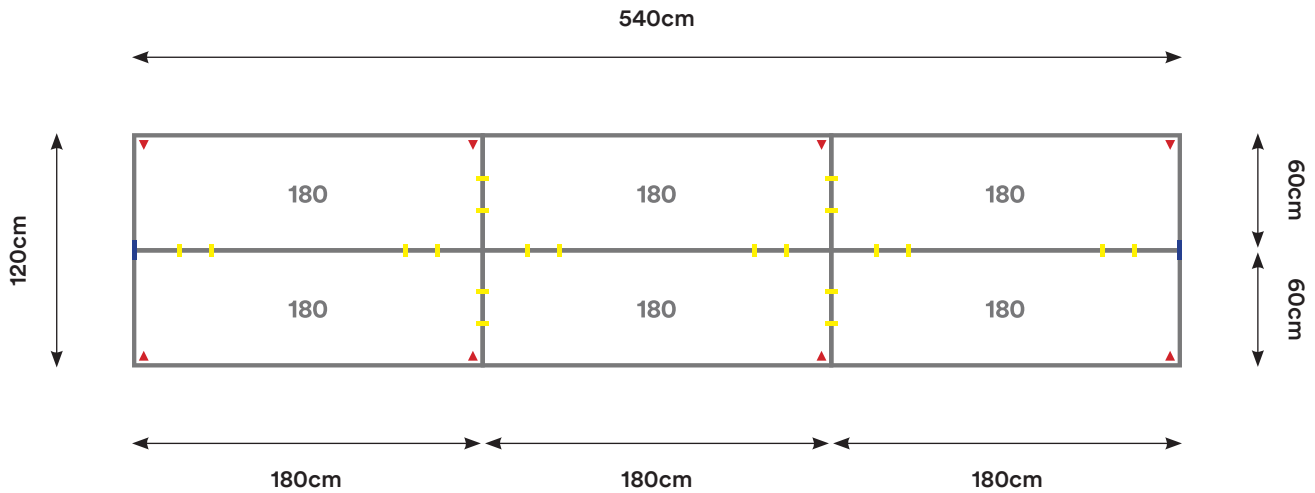

Desking

Telemarketing Frente a Frente

FF15

Cantidad:	Código:	Descripción:	Cantidad:	Código:	Descripción:
6	C180 + Código de color	Cubierta 180 x 60 cm	20	U001	Unión Cubierta
4	P002 + Código de color	Pata Metálica Doble	2	U002	Unión Terminal

Capacidad: 6 - 18 Personas