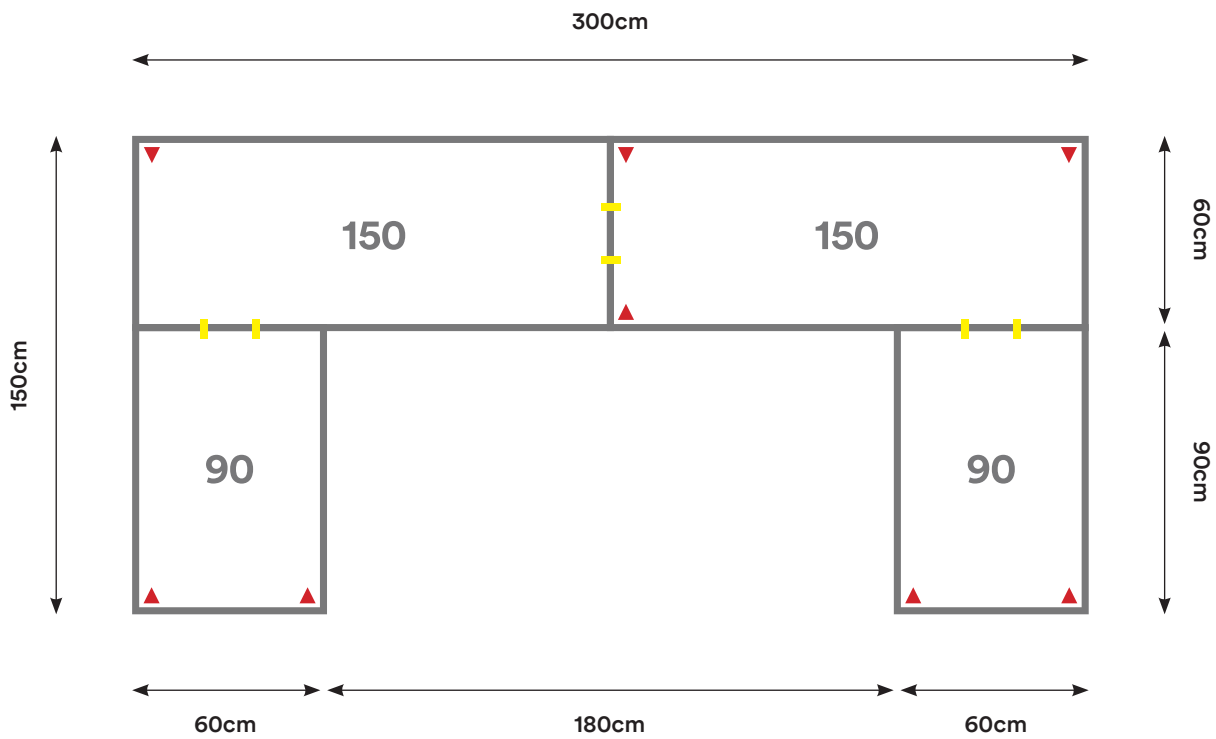

Capacidad: 2 - 4 Personas

Desking