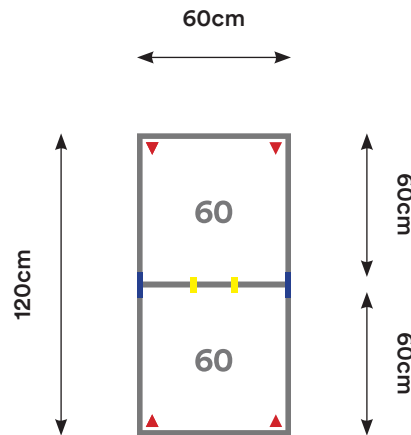

Desking

Configuración Frente a Frente

FF01

Cantidad:	Código:	Descripción:	Cantidad:	Código:	Descripción:
2	C060 + Código de color	Cubierta 60 x 60 cm	2	U001	Unión Cubierta
2	P002 + Código de color	Pata Metálica Doble	2	U002	Unión Terminal

Capacidad: 1 - 2 Personas