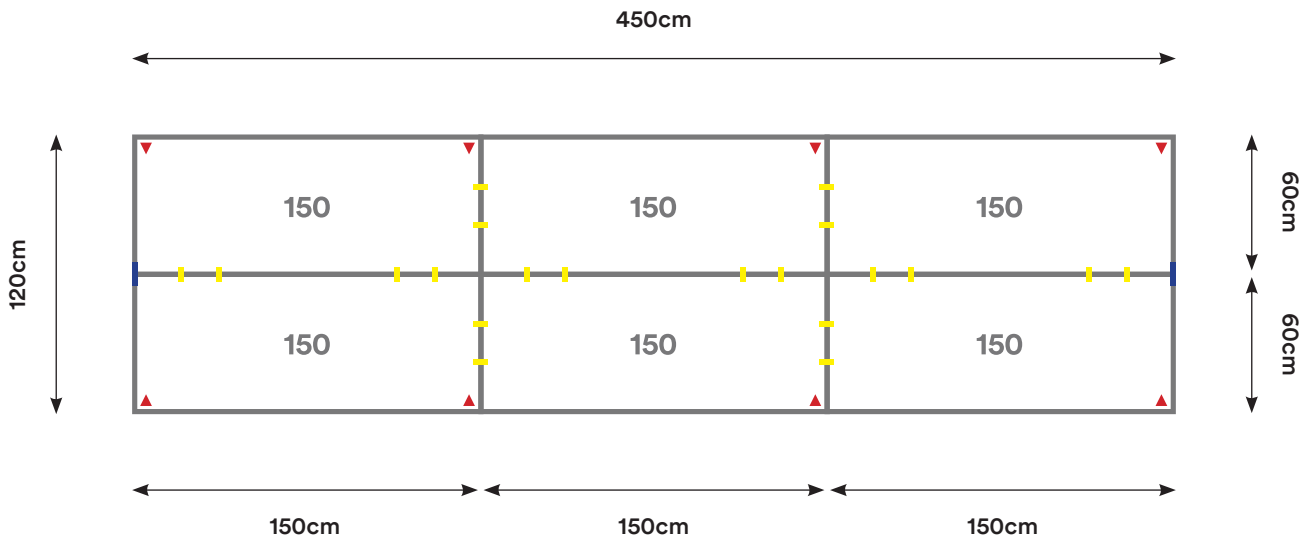

Desking

Configuración Frente a Frente

FF14

Cantidad:	Código:	Descripción:	Cantidad:	Código:	Descripción:
6	C150 + Código de color	Cubierta 150 x 60 cm	20	U001	Unión Cubierta
4	P002 + Código de color	Pata Metálica Doble	2	U002	Unión Terminal

Capacidad: 6 - 12 Personas