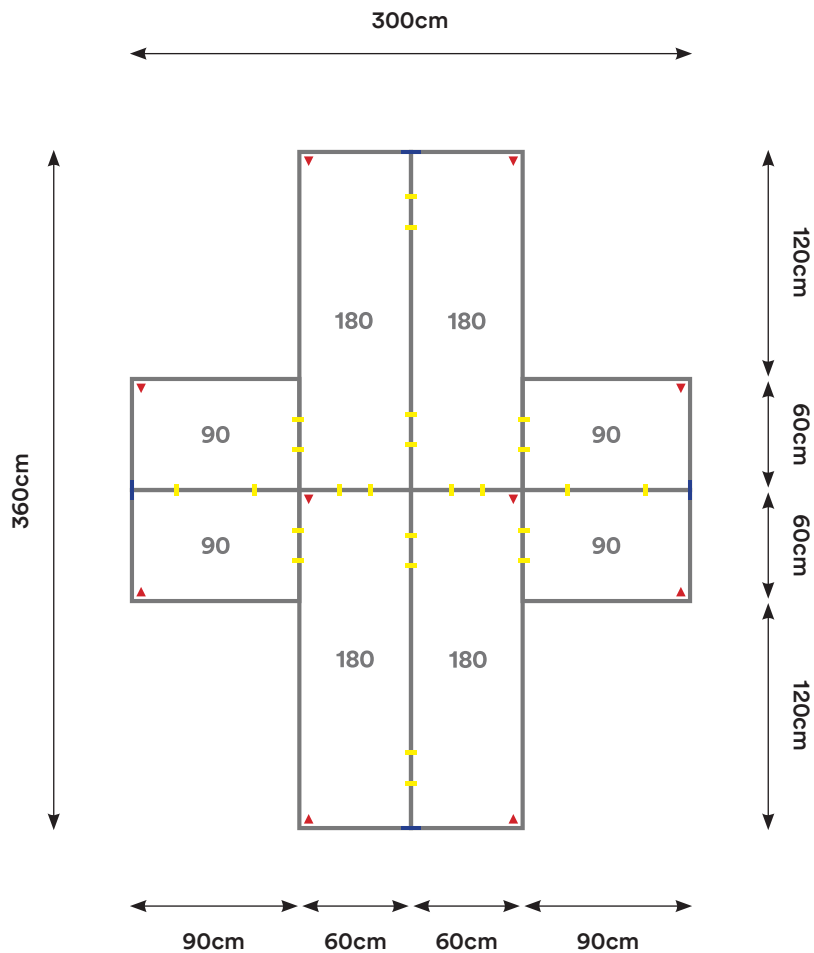

Desking

Open Space/Colaborativo En "X" EX10

Cantidad:	Código:	Descripción:	Cantidad:	Código:	Descripción:
4	C090 + Código de color	Cubierta 90 x 60 cm	24	U001	Unión Cubierta
4	C180 + Código de color	Cubierta 180 x 60 cm	4	U002	Unión Terminal
5	P002 + Código de color	Pata Metálica Doble			

Capacidad: 4 - 8 Personas