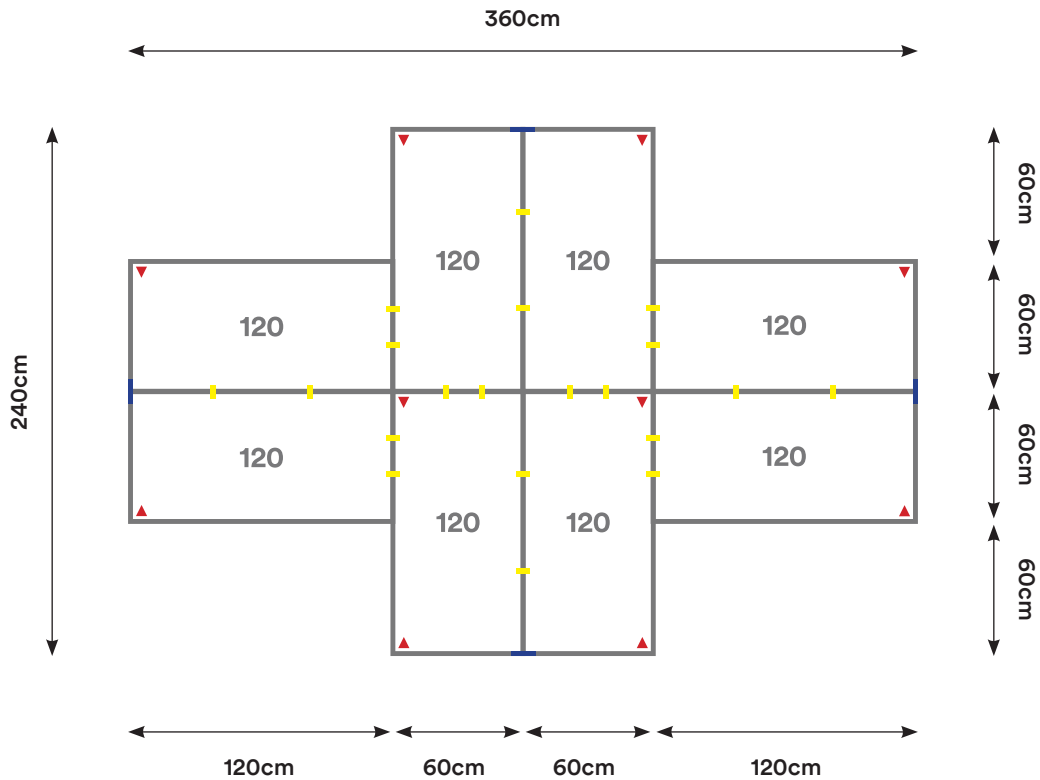

Desking

Contabilidad

En "X"

EX03

Cantidad:	Código:	Descripción:	Cantidad:	Código:	Descripción:
8	C120 + Código de color	Cubierta 120 x 60 cm 120	20	U001	Unión Cubierta
5	P002 + Código de color	Pata Metálica Doble ▲	4	U002	Unión Terminal

Capacidad: 4 Personas