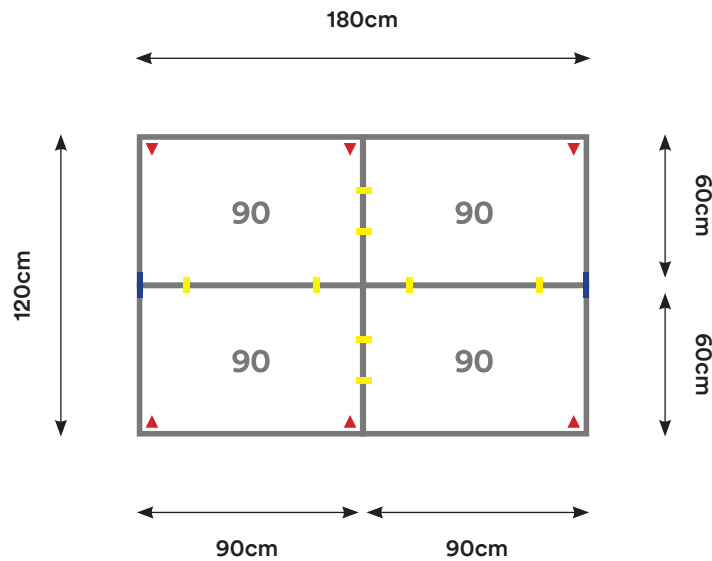

Desking

Configuración Frente a Frente

FF07

Cantidad:	Código:	Descripción:	Cantidad:	Código:	Descripción:
4	C090 + Código de color	Cubierta 90 x 60 cm	8	U001	Unión Cubierta
3	P002 + Código de color	Pata Metálica Doble	2	U002	Unión Terminal

Capacidad: 2 - 4 Personas