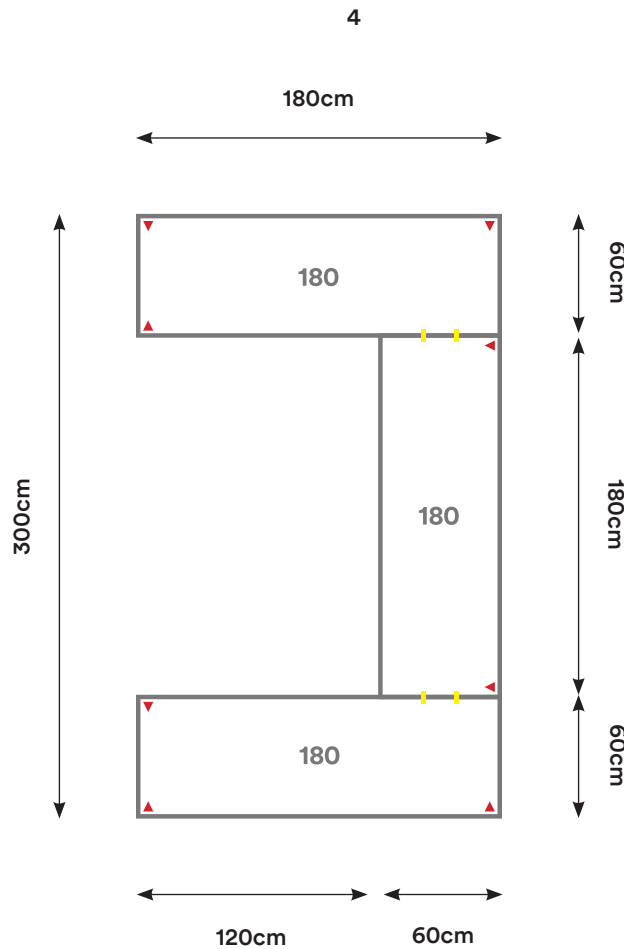

Desking

Configuración En “U”

EU16

Cantidad:	Código:	Descripción:	Cantidad:	Código:	Descripción:
3	C180 + Código de color	Cubierta 180 x 60 cm	4	U001	Unión Cubierta
4	P002 + Código de color	Pata Metálica Doble			

Capacidad: 2 - 10 Personas