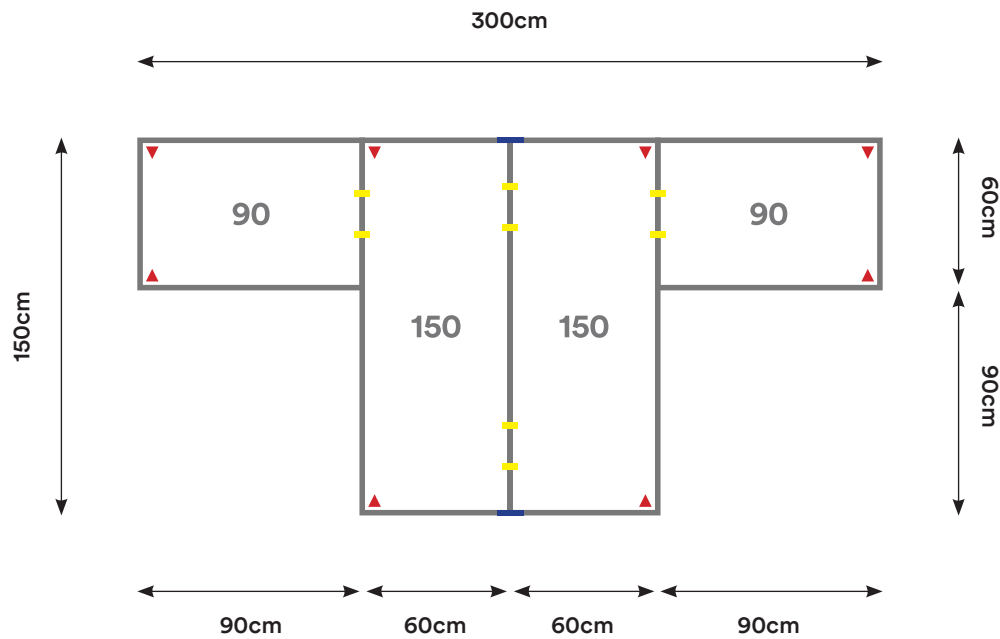

Desking

Configuración En "T"

ET06

Cantidad:	Código:	Descripción:	Cantidad:	Código:	Descripción:
2	C090 + Código de color	Cubierta 90 x 60 cm	8	U001	Unión Cubierta
2	C150 + Código de color	Cubierta 150 x 60 cm	2	U002	Unión Terminal
4	P002 + Código de color	Pata Metálica Doble			

Capacidad: 2 - 5 Personas