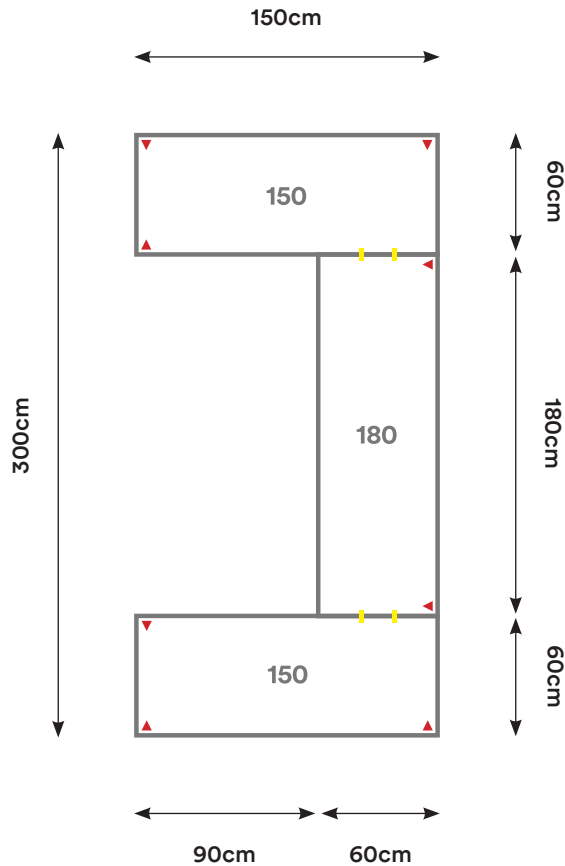

Desking

Ejecutivo/Administrativo

En “U”

EU15

Cantidad:	Código:	Descripción:	Cantidad:	Código:	Descripción:
2	C150 + Código de color	Cubierta 150 x 60 cm	4	P002 + Código de color	Pata Metálica Doble
1	C180 + Código de color	Cubierta 180 x 60 cm	4	U001	Unión Cubierta

Capacidad: 2 - 10 Personas