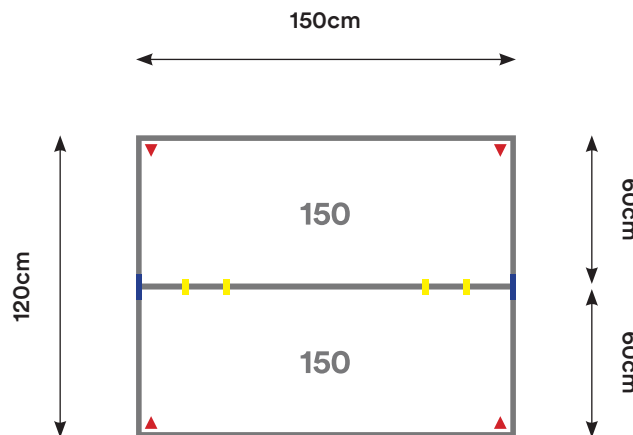

Desking

Telemarketing Frente a Frente

FF04

Cantidad:	Código:	Descripción:	Cantidad:	Código:	Descripción:
2	C150 + Código de color	Cubierta 150 x 60 cm	4	U001	Unión Cubierta
2	P002 + Código de color	Pata Metálica Doble	2	U002	Unión Terminal

Capacidad: 2 - 4 Personas