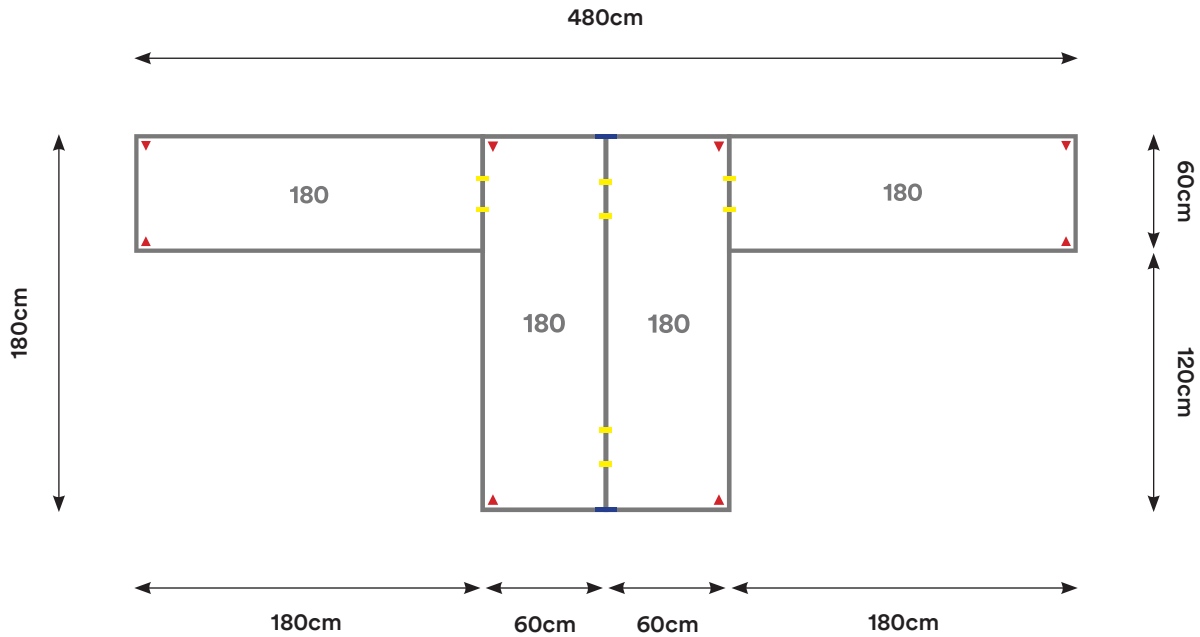

Desking

Ventas En "T"

ET13

Cantidad:	Código:	Descripción:	Cantidad:	Código:	Descripción:
4	C180 + Código de color	Cubierta 180 x 60 cm	8	U001	Unión Cubierta
4	P002 + Código de color	Pata Metálica Doble	2	U002	Unión Terminal

Capacidad: 2 - 11 Personas