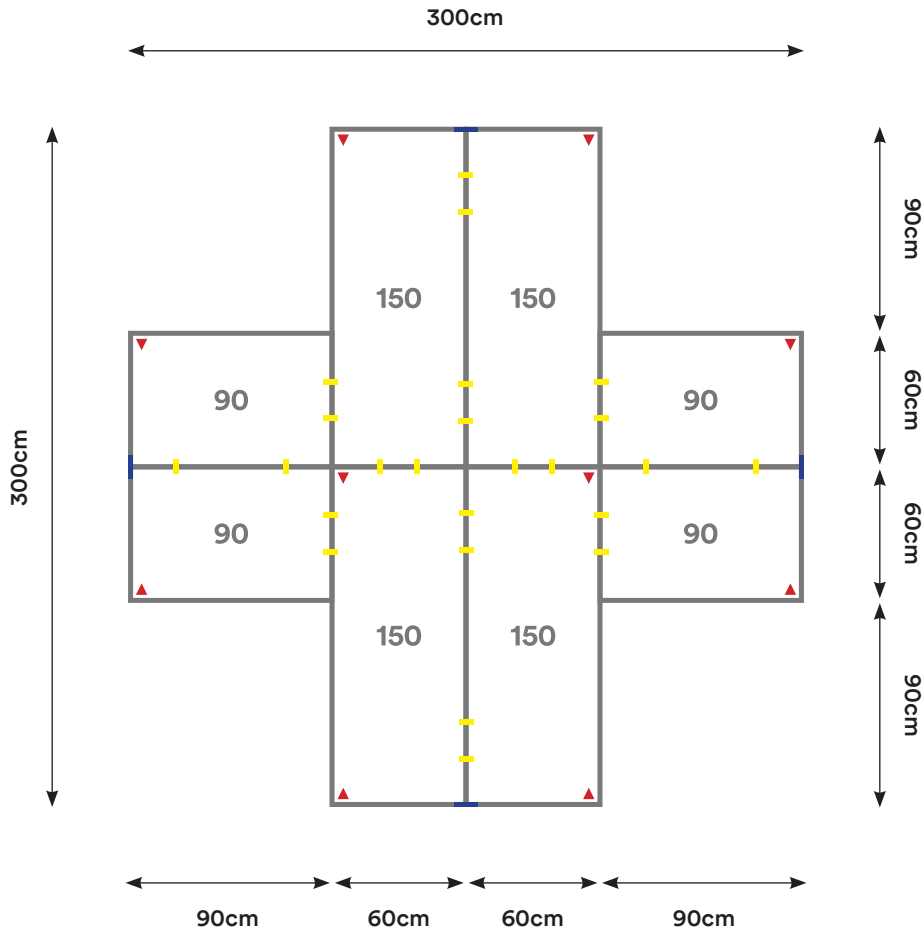

Desking

Ventas En "X"

EX06

Cantidad:	Código:	Descripción:	Cantidad:	Código:	Descripción:
4	C090 + Código de color	Cubierta 90 x 60 cm	24	U001	Unión Cubierta
4	C150 + Código de color	Cubierta 150 x 60 cm	4	U002	Unión Terminal
5	P002 + Código de color	Pata Metálica Doble			

Capacidad: 4 Personas