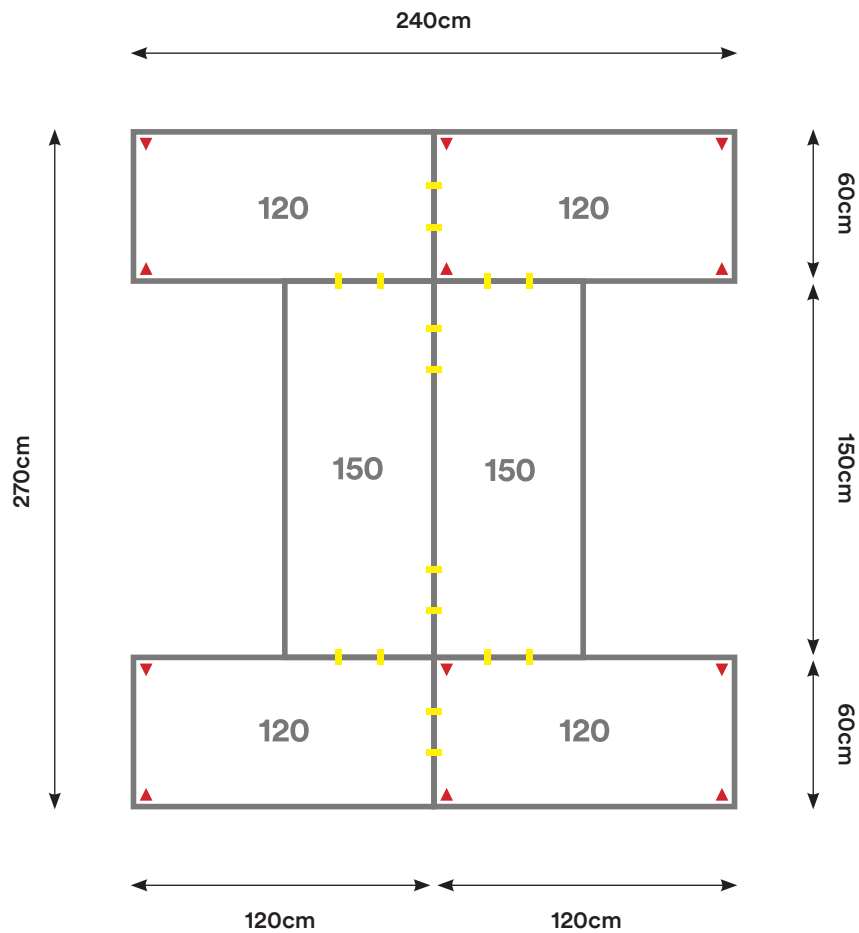

Desking

Open Space/Colaborativo

En "H"

EH10

Cantidad:	Código:	Descripción:	Cantidad:	Código:	Descripción:
4	C120 + Código de color	Cubierta 120 x 60 cm	6	P002 + Código de color	Pata Metálica Doble
2	C150 + Código de color	Cubierta 150 x 60 cm	16	U001	Unión Cubierta

Capacidad: 2 - 8 Personas