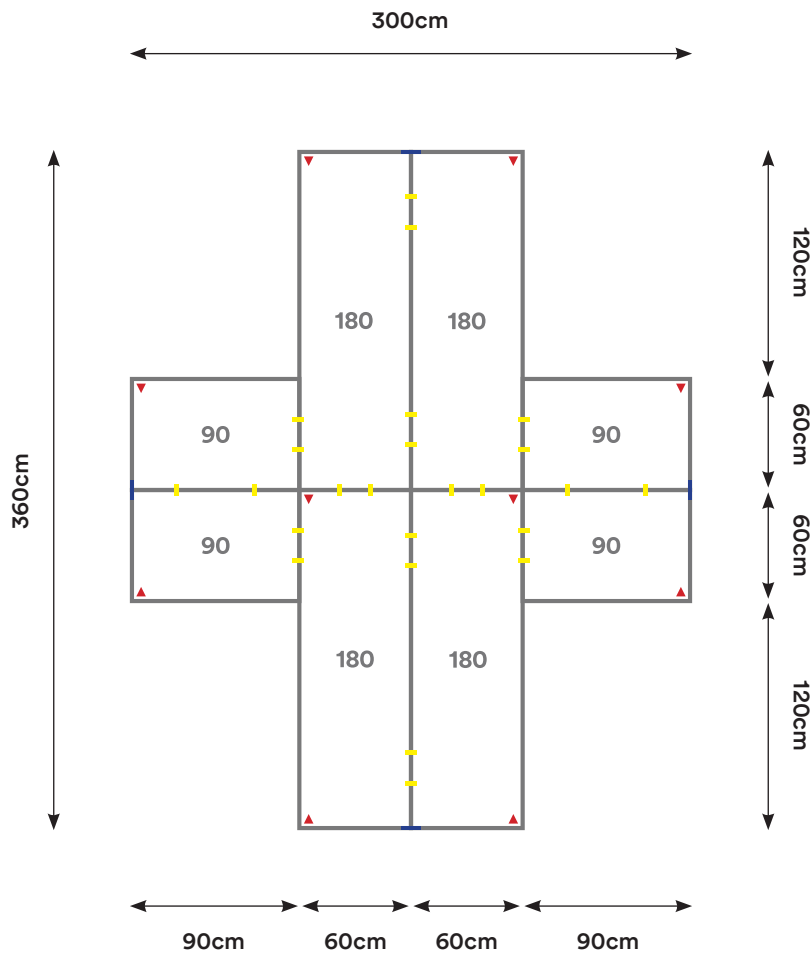

Desking

Contabilidad En "X"

EX10

Cantidad:	Código:	Descripción:	Cantidad:	Código:	Descripción:
4	C090 + Código de color	Cubierta 90 x 60 cm	24	U001	Unión Cubierta
4	C180 + Código de color	Cubierta 180 x 60 cm	4	U002	Unión Terminal
5	P002 + Código de color	Pata Metálica Doble			

Capacidad: 4 - 8 Personas