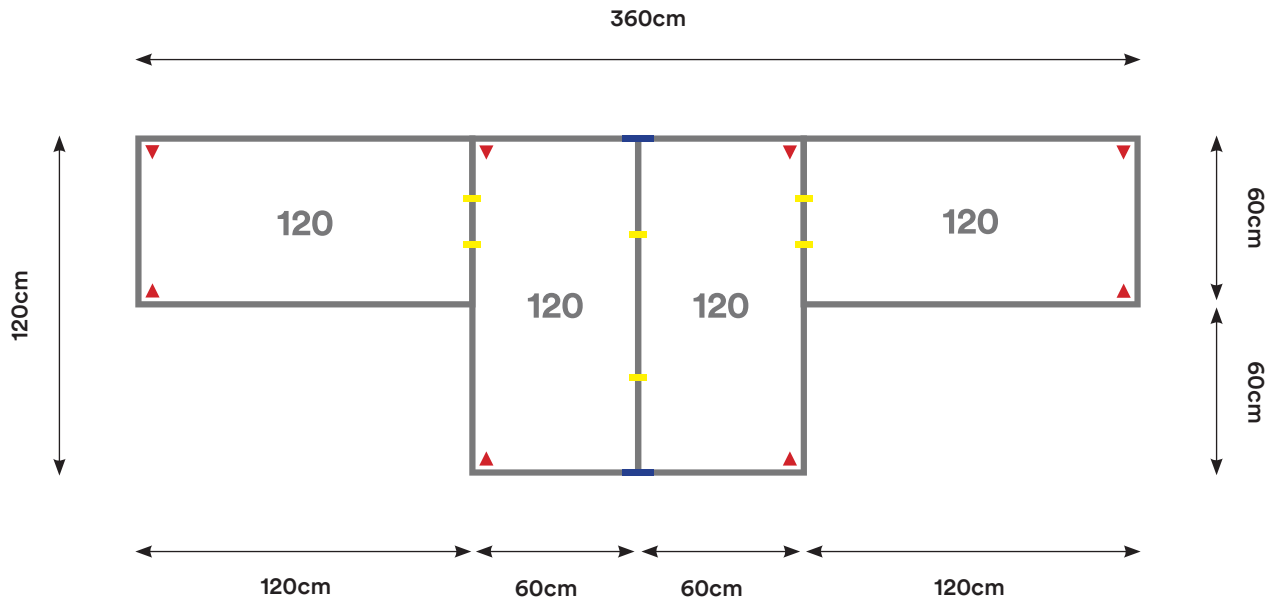

Desking

Configuración En "T"

ET03

Cantidad:	Código:	Descripción:	Cantidad:	Código:	Descripción:
4	C120 + Código de color	Cubierta 120 x 60 cm	6	U001	Unión Cubierta
4	P002 + Código de color	Pata Metálica Doble	2	U002	Unión Terminal

Capacidad: 2 - 5 Personas