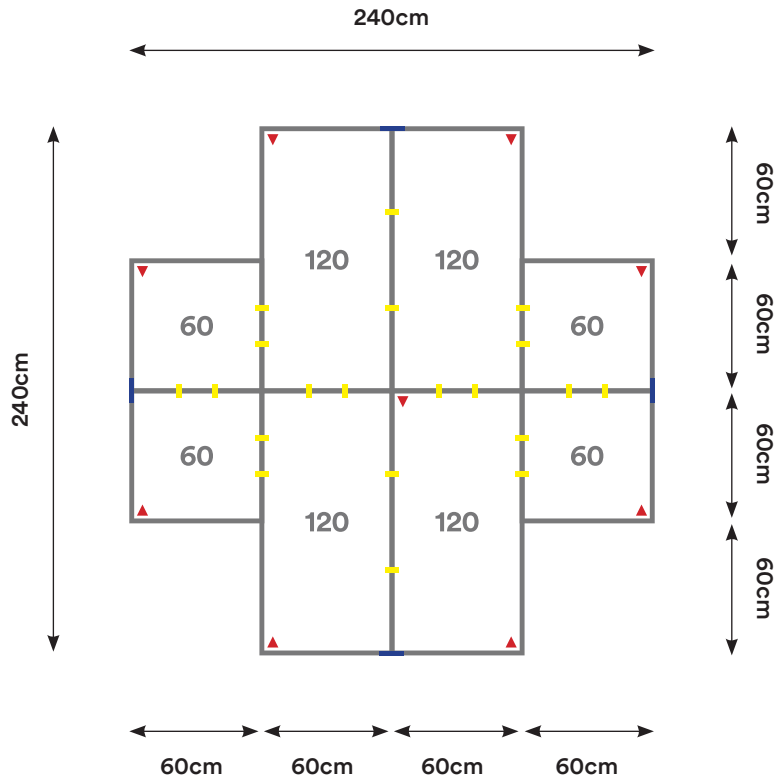

Desking

Configuración En "X"

EX01

Cantidad:	Código:	Descripción:	Cantidad:	Código:	Descripción:
4	C060 + Código de color	Cubierta 60 x 60 cm	4	P002 + Código de color	Pata Metálica Doble
4	C120 + Código de color	Cubierta 120 x 60 cm	20	U001	Unión Cubierta
1	P001 + Código de color	Pata Metálica Individual	4	U002	Unión Terminal

Capacidad: 4 Personas