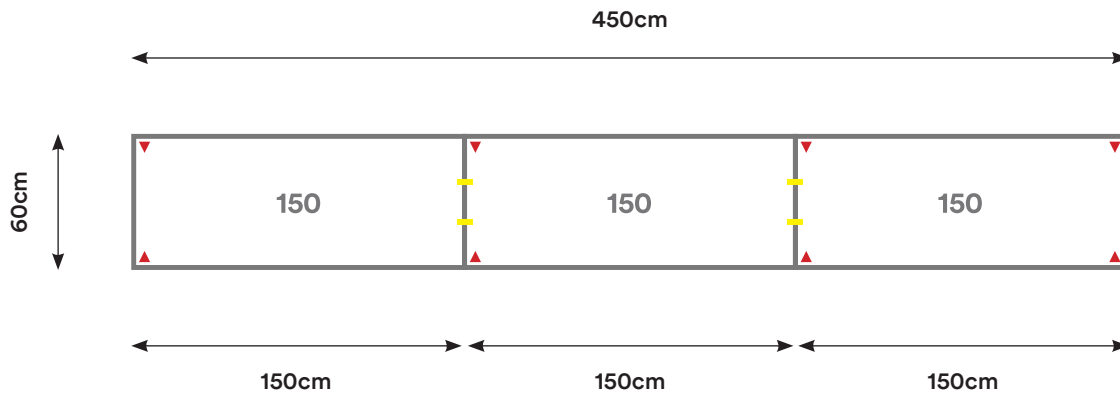

Desking

Sala de Juntas En Línea

CL08

Cantidad:	Código:	Descripción:	Cantidad:	Código:	Descripción:
3	C150 + Código de color	Cubierta 150 x 60 cm	4	U001	Unión Cubierta
4	P002 + Código de color	Pata Metálica Doble			

Capacidad: 1 - 6 Personas