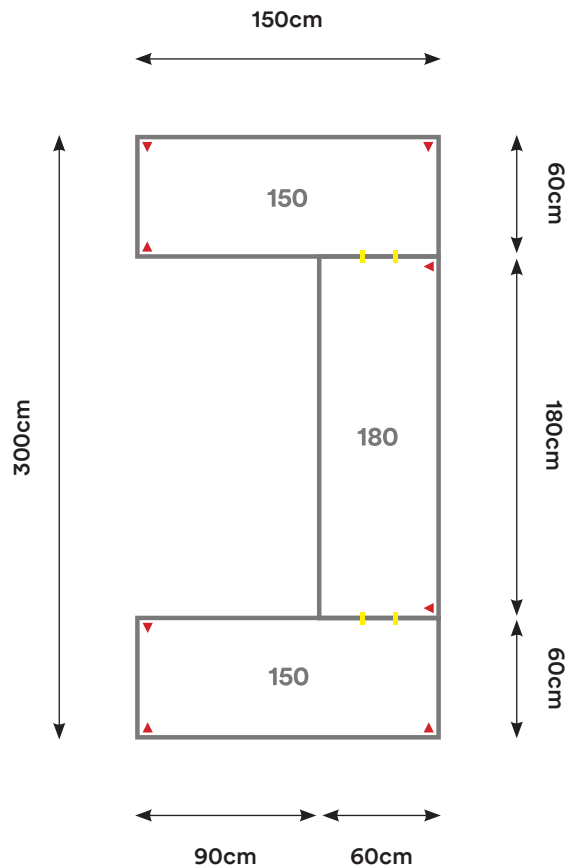

Desking

Oficina Personal

En “U”

EU15

Cantidad:	Código:	Descripción:	Cantidad:	Código:	Descripción:
2	C150 + Código de color	Cubierta 150 x 60 cm	4	P002 + Código de color	Pata Metálica Doble
1	C180 + Código de color	Cubierta 180 x 60 cm	4	U001	Unión Cubierta

Capacidad: 2 - 10 Personas