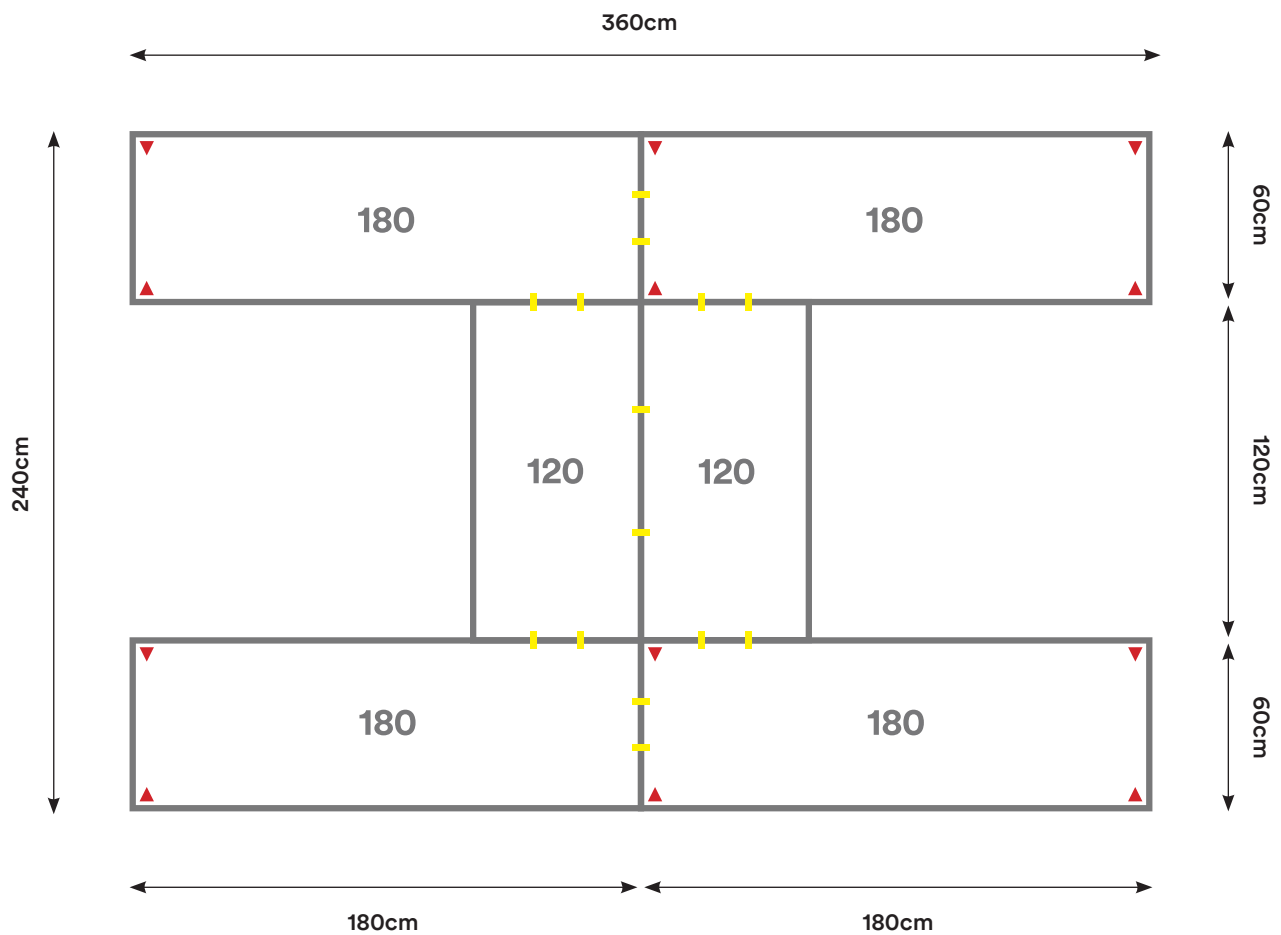

Desking

Configuración En “H”

EH08

Cantidad:	Código:	Descripción:	Cantidad:	Código:	Descripción:
2	C120 + Código de color	Cubierta 120 x 60 cm	6	P002 + Código de color	Pata Metálica Doble
4	C180 + Código de color	Cubierta 180 x 60 cm	14	U001	Unión Cubierta

Capacidad: 2 - 10 Personas