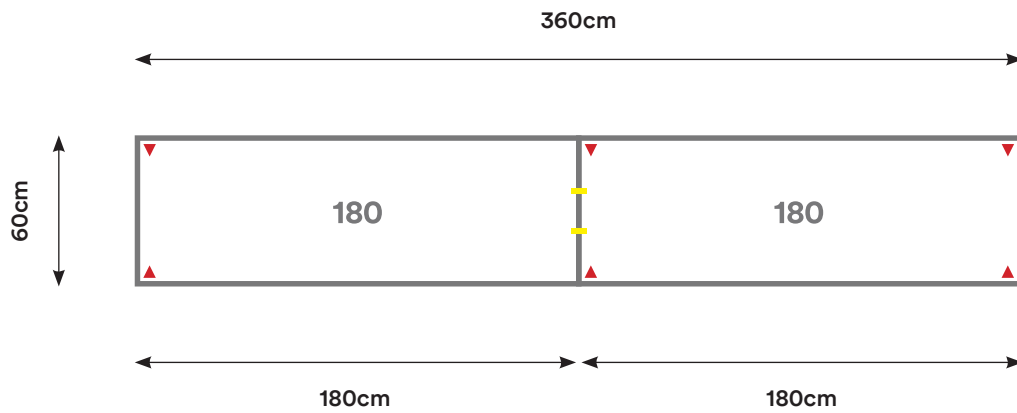

Desking

Contabilidad En Línea

CL09

Cantidad:	Código:	Descripción:	Cantidad:	Código:	Descripción:
2	C180 + Código de color	Cubierta 180 x 60 cm	2	U001	Unión Cubierta
3	P002 + Código de color	Pata Metálica Doble			

Capacidad: 1 - 6 Personas