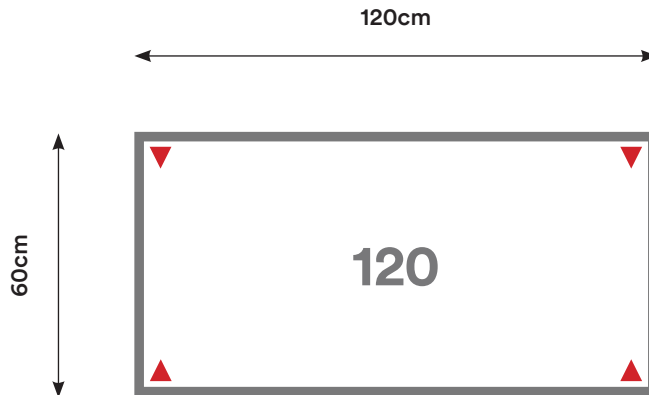

Desking

Configuración Simple

CS03

Cantidad:	Código:	Descripción:	Cantidad:	Código:	Descripción:
1	C120 + Código de color	Cubierta 120 x 60 cm	2	P002 + Código de color	Pata Metálica Doble

Capacidad: 1 - 2 Personas