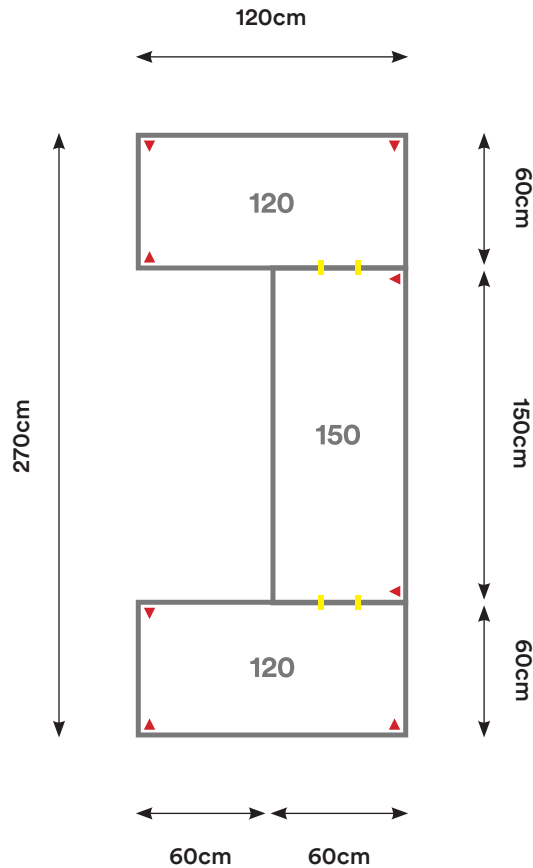

Desking

Open Space/Colaborativo

En “U”

EU10

Cantidad:	Código:	Descripción:	Cantidad:	Código:	Descripción:
2	C120 + Código de color	Cubierta 120 x 60 cm	4	P002 + Código de color	Pata Metálica Doble
1	C150 + Código de color	Cubierta 150 x 60 cm	4	U001	Unión Cubierta

Capacidad: 2 - 8 Personas