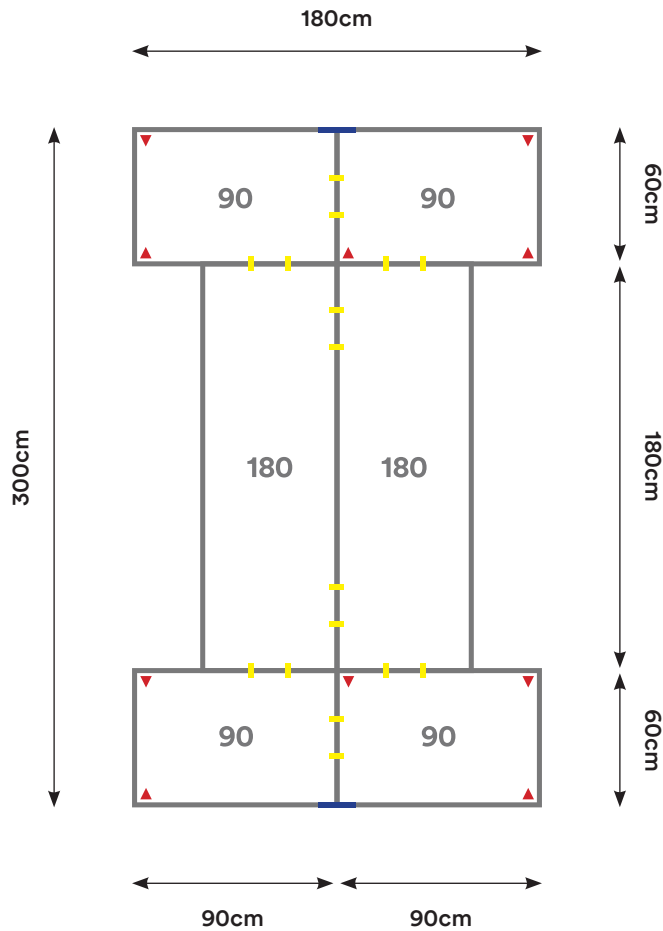

Desking

Open Space/Colaborativo

En "H"

EH13

Cantidad:	Código:	Descripción:	Cantidad:	Código:	Descripción:
4	C090 + Código de color	Cubierta 90 x 60 cm	16	U001	Unión Cubierta
2	C180 + Código de color	Cubierta 180 x 60 cm	2	U002	Unión Terminal
5	P002 + Código de color	Pata Metálica Doble			

Capacidad: 2 - 8 Personas