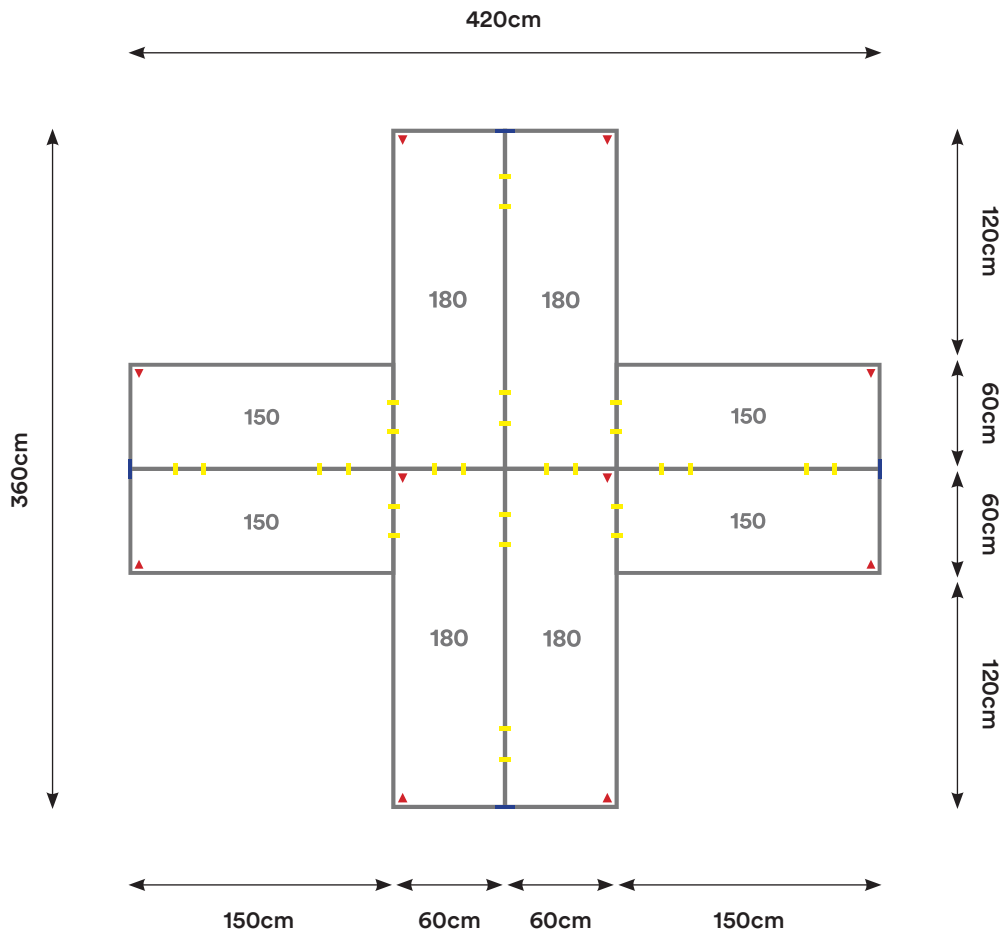

Desking

Configuración En "X"

EX12

Cantidad:	Código:	Descripción:	Cantidad:	Código:	Descripción:
4	C150 + Código de color	Cubierta 150 x 60 cm	28	U001	Unión Cubierta
4	C180 + Código de color	Cubierta 180 x 60 cm	4	U002	Unión Terminal
5	P002 + Código de color	Pata Metálica Doble			

Capacidad: 4 - 12 Personas