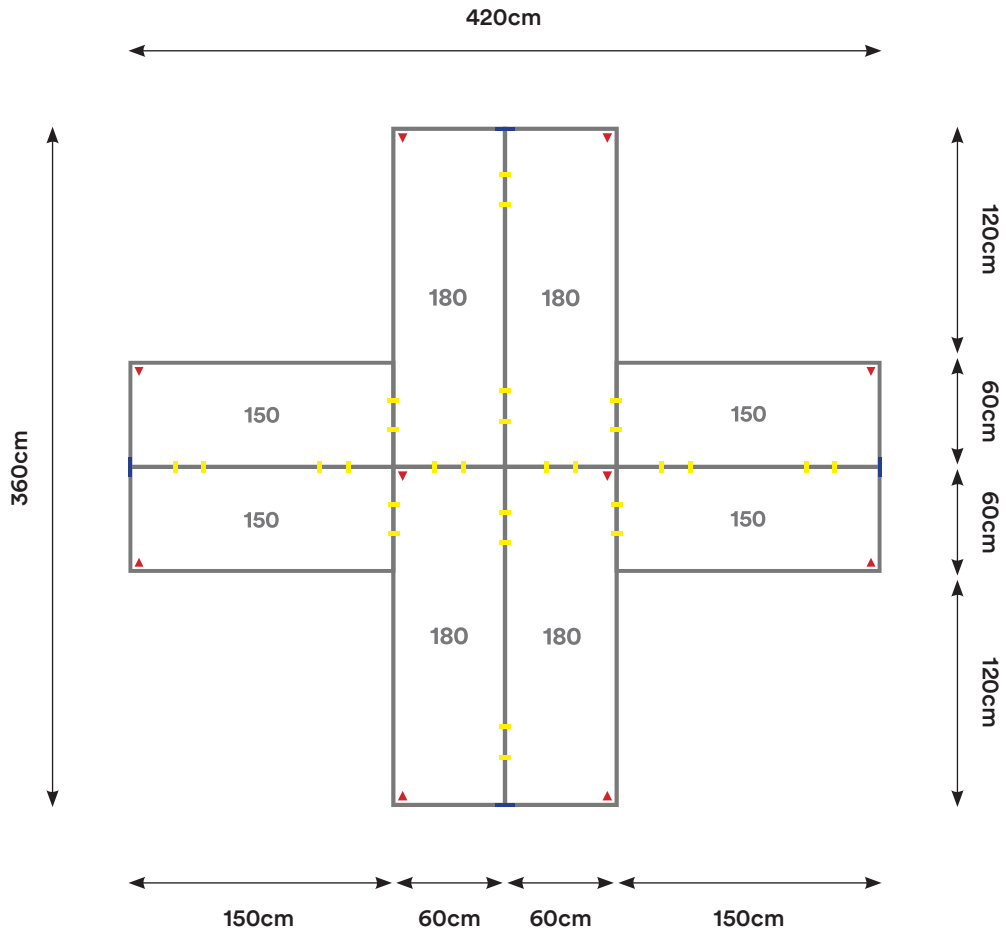

Desking

Ventas En "X"

EX12

Cantidad:	Código:	Descripción:	Cantidad:	Código:	Descripción:
4	C150 + Código de color	Cubierta 150 x 60 cm	28	U001	Unión Cubierta
4	C180 + Código de color	Cubierta 180 x 60 cm	4	U002	Unión Terminal
5	P002 + Código de color	Pata Metálica Doble			

Capacidad: 4 - 12 Personas