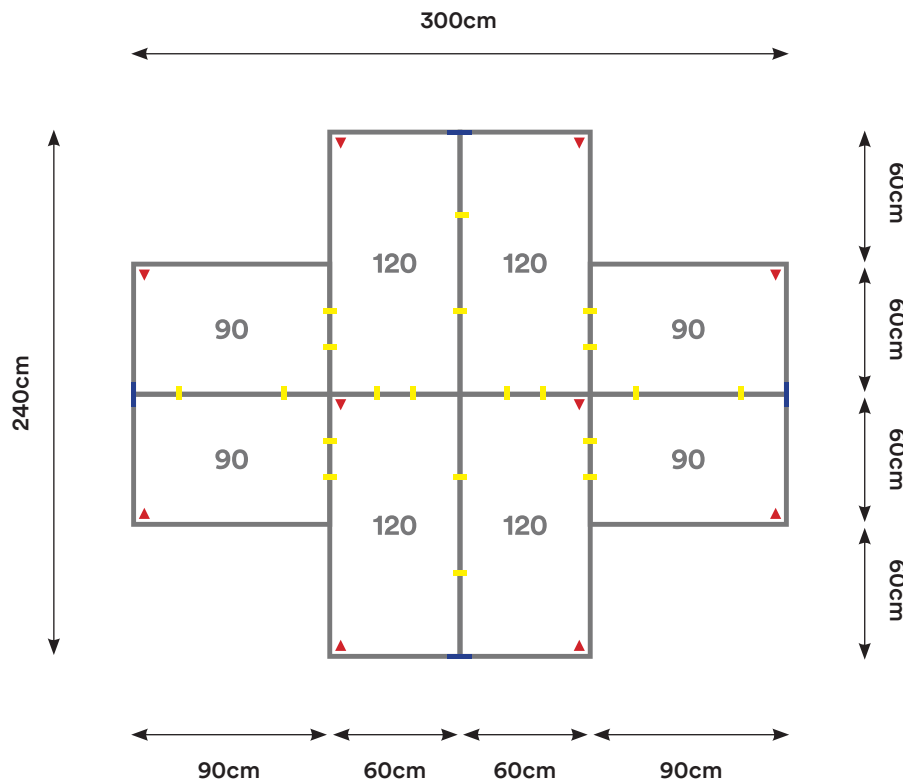

Desking

Configuración En "X"

EX02

Cantidad:	Código:	Descripción:	Cantidad:	Código:	Descripción:
4	C090 + Código de color	Cubierta 90 x 60 cm	20	U001	Unión Cubierta
4	C120 + Código de color	Cubierta 120 x 60 cm	4	U002	Unión Terminal
5	P002 + Código de color	Pata Metálica Doble			

Capacidad: 4 Personas