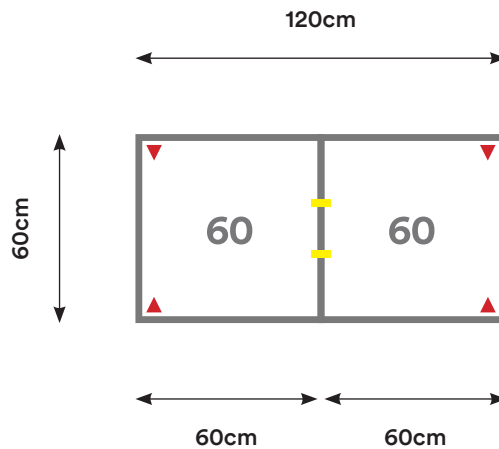

Desking

Contabilidad En Línea

CL01

Cantidad:	Código:	Descripción:	Cantidad:	Código:	Descripción:
2	C060 + Código de color	Cubierta 60 x 60 cm	2	U001	Unión Cubierta
2	P002 + Código de color	Pata Metálica Doble			

Capacidad: 1 - 2 Personas