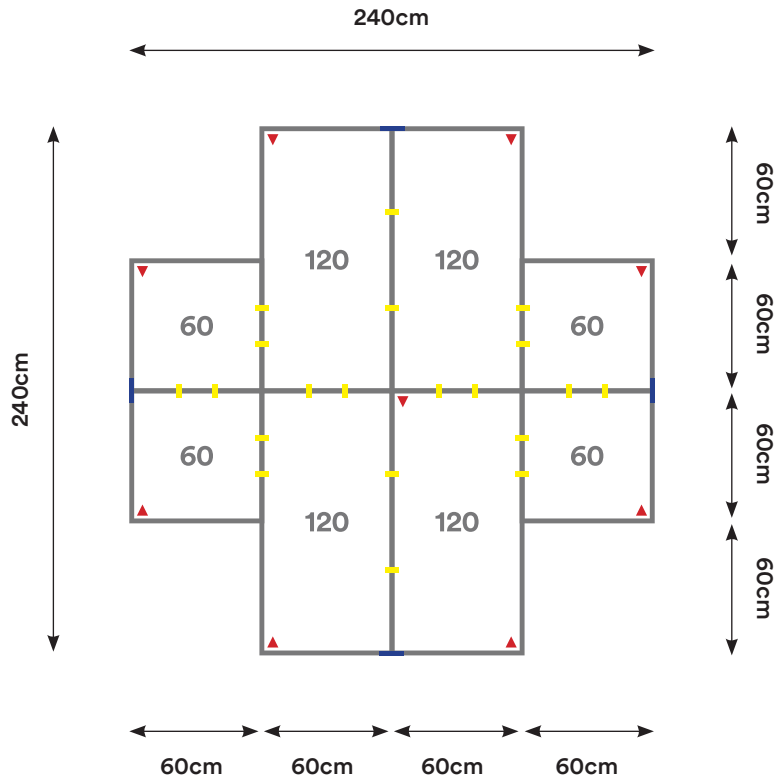

Capacidad: 4 Personas

Desking