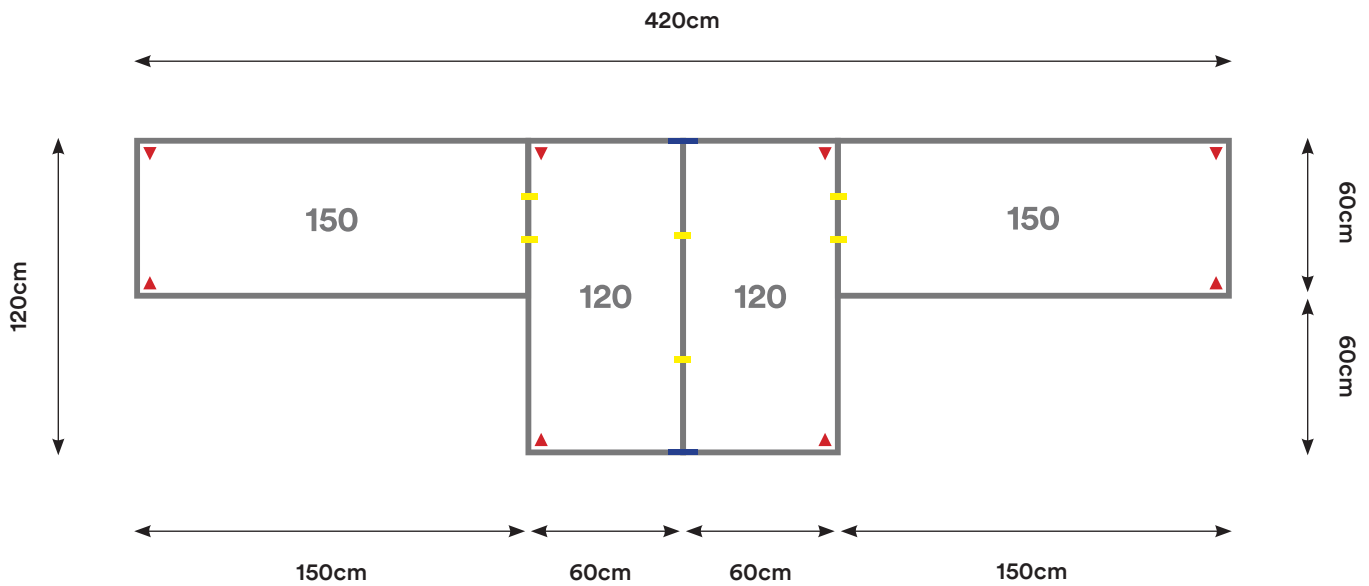

Desking

Configuración En "T"

ET04

Cantidad:	Código:	Descripción:	Cantidad:	Código:	Descripción:
2	C120 + Código de color	Cubierta 120 x 60 cm	6	U001	Unión Cubierta
2	C150 + Código de color	Cubierta 150 x 60 cm	2	U002	Unión Terminal
4	P002 + Código de color	Pata Metálica Doble			

Capacidad: 2 - 7 Personas