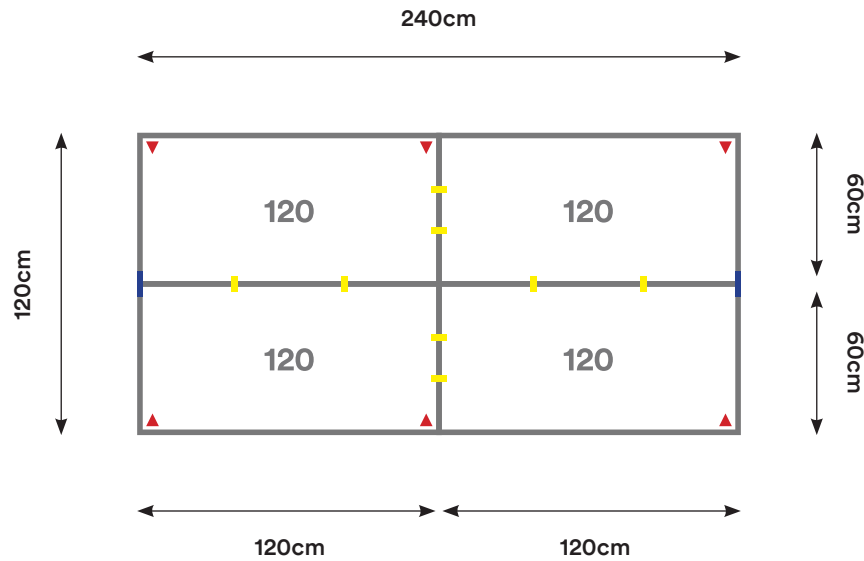

Desking

Open Space/Colaborativo

Frente a Frente FF08

Cantidad:	Código:	Descripción:	Cantidad:	Código:	Descripción:
4	C120 + Código de color	Cubierta 120 x 60 cm	8	U001	Unión Cubierta
3	P002 + Código de color	Pata Metálica Doble	2	U002	Unión Terminal

Capacidad: 4 - 8 Personas