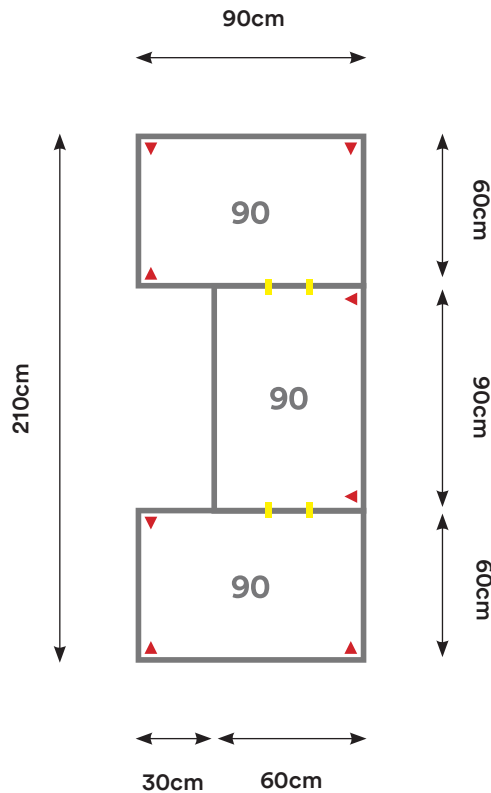

### EU01

Cantidad:	Código:	Descripción:	Cantidad:	Código:	Descripción:
3	C090 + Código de color	Cubierta 90 x 60 cm 	4	U001	Unión Cubierta 
4	P002 + Código de color	Pata Metálica Doble 			

Capacidad: 1 - 6 Personas