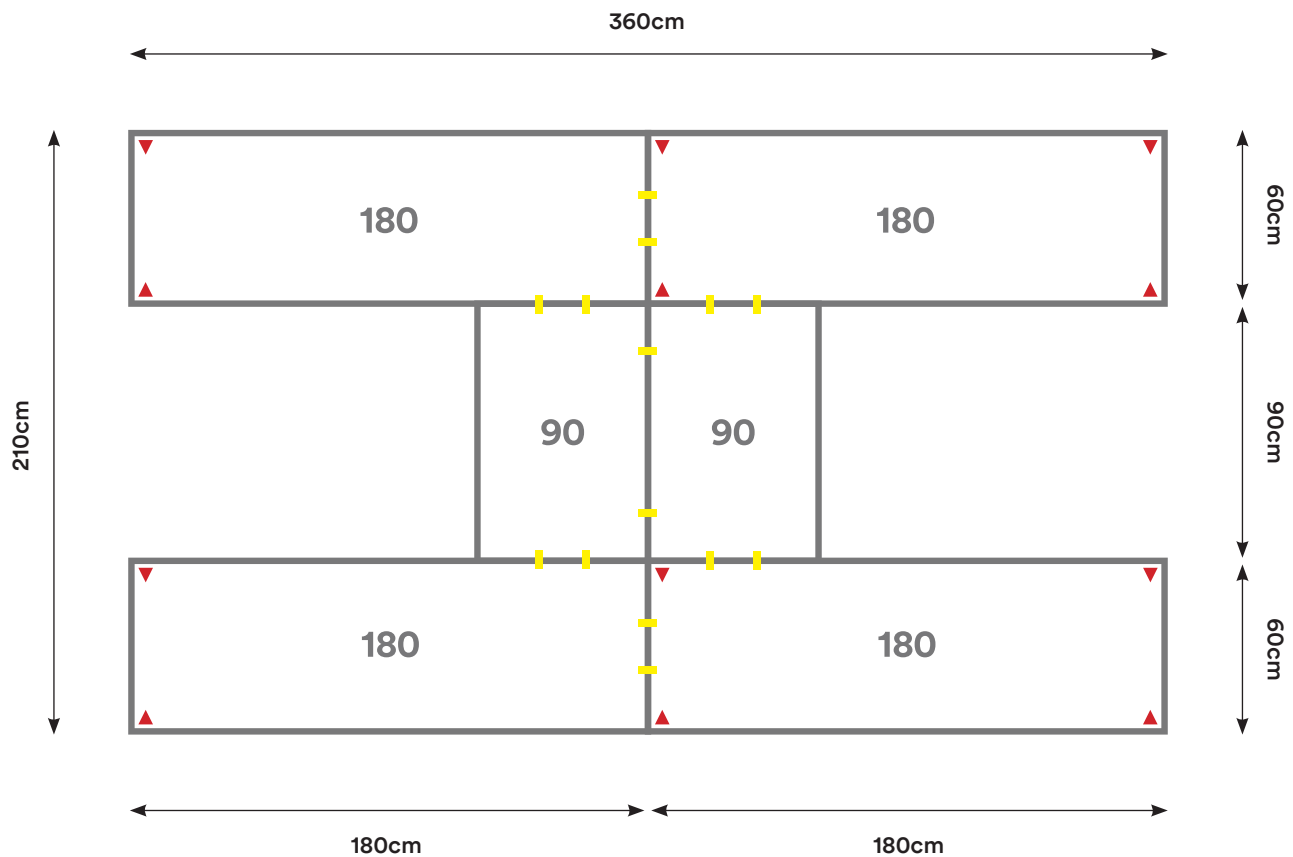

Desking

Configuración En "H"

EH04

Cantidad:	Código:	Descripción:	Cantidad:	Código:	Descripción:
2	C090 + Código de color	Cubierta 90 x 60 cm	6	P002 + Código de color	Pata Metálica Doble
4	C180 + Código de color	Cubierta 180 x 60 cm	14	U001	Unión Cubierta

Capacidad: 2 - 10 Personas