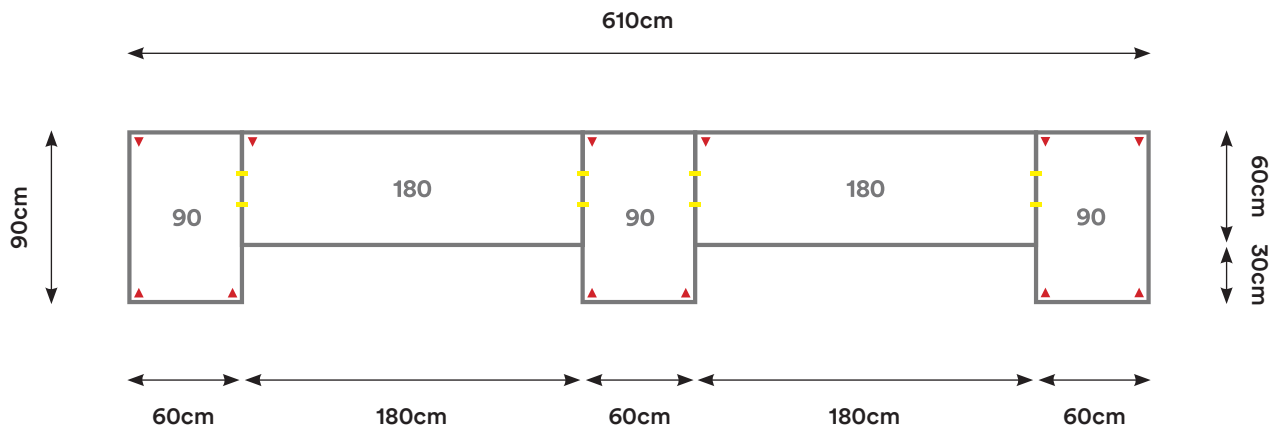

Desking

Configuración En “M”

EM13

Cantidad:	Código:	Descripción:	Cantidad:	Código:	Descripción:
3	C090 + Código de color	Cubierta 90 x 60 cm	6	P002 + Código de color	Pata Metálica Doble
2	C180 + Código de color	Cubierta 180 x 60 cm	8	U001	Unión Cubierta

Capacidad: 2 - 8 Personas