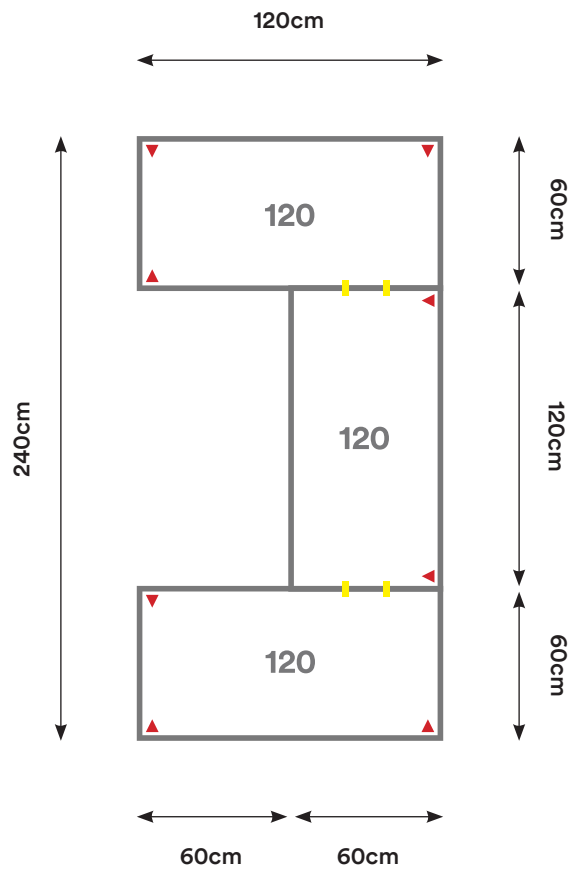

Desking

Configuración En "U"

EU06

Cantidad:	Código:	Descripción:	Cantidad:	Código:	Descripción:
3	C120 + Código de color	Cubierta 120 x 60 cm	4	U001	Unión Cubierta
4	P002 + Código de color	Pata Metálica Doble			

Capacidad: 1 - 6 Personas