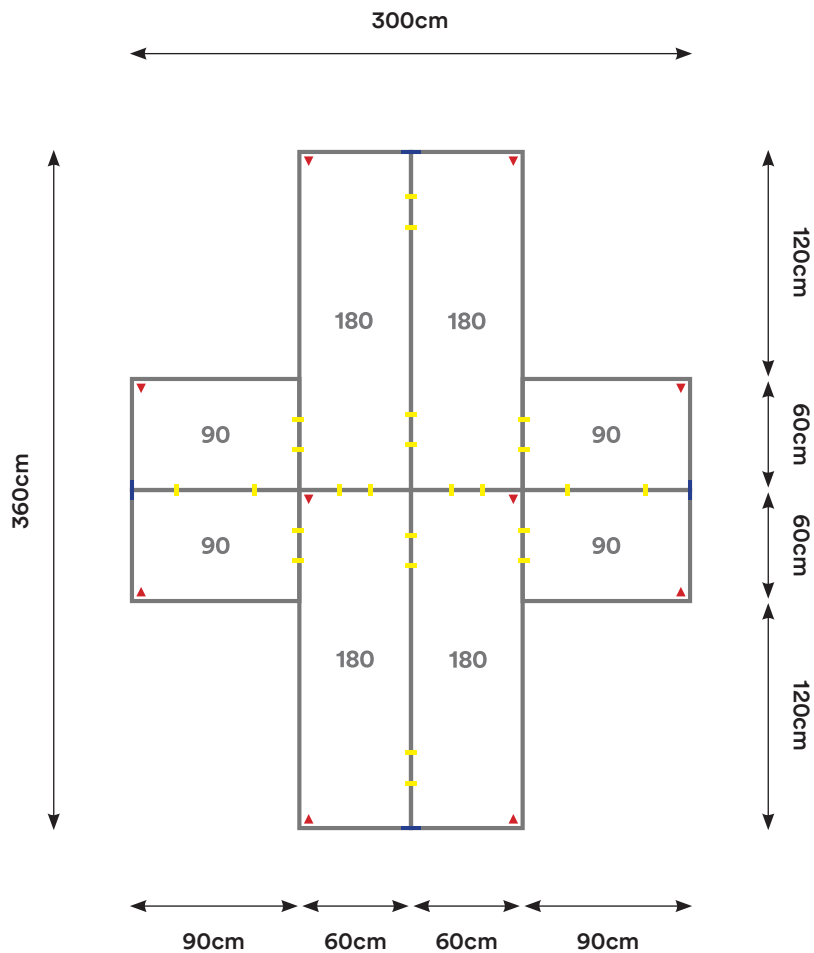

Desking

Ventas En "X"

EX10

Cantidad:	Código:	Descripción:	Cantidad:	Código:	Descripción:
4	C090 + Código de color	Cubierta 90 x 60 cm	24	U001	Unión Cubierta
4	C180 + Código de color	Cubierta 180 x 60 cm	4	U002	Unión Terminal
5	P002 + Código de color	Pata Metálica Doble			

Capacidad: 4 - 8 Personas