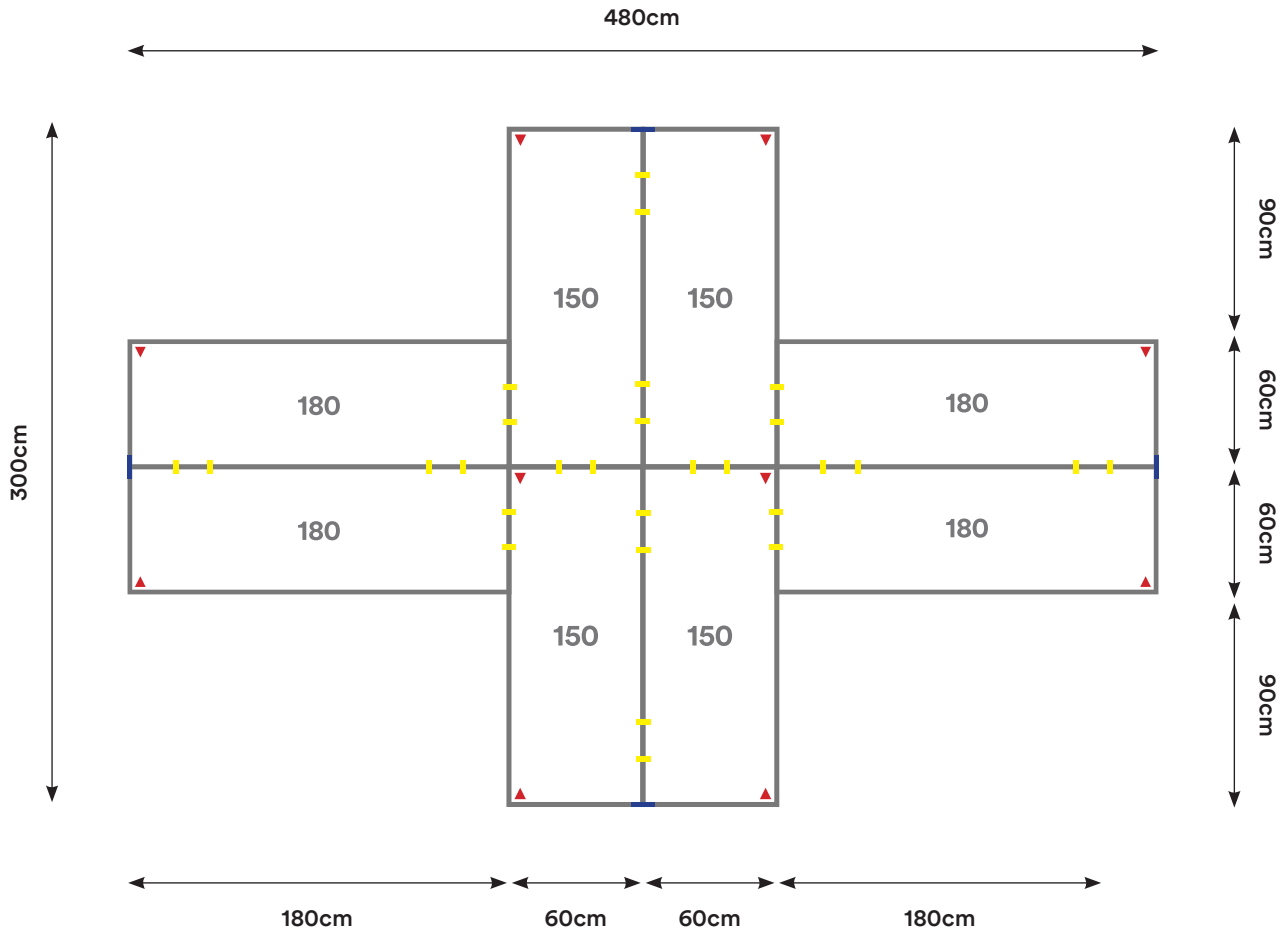

Desking

Open Space/Colaborativo

En "X"

EX09

Cantidad:	Código:	Descripción:	Cantidad:	Código:	Descripción:
4	C150 + Código de color	Cubierta 150 x 60 cm	28	U001	Unión Cubierta
4	C180 + Código de color	Cubierta 180 x 60 cm	4	U002	Unión Terminal
5	P002 + Código de color	Pata Metálica Doble			

Capacidad: 4 - 8 Personas