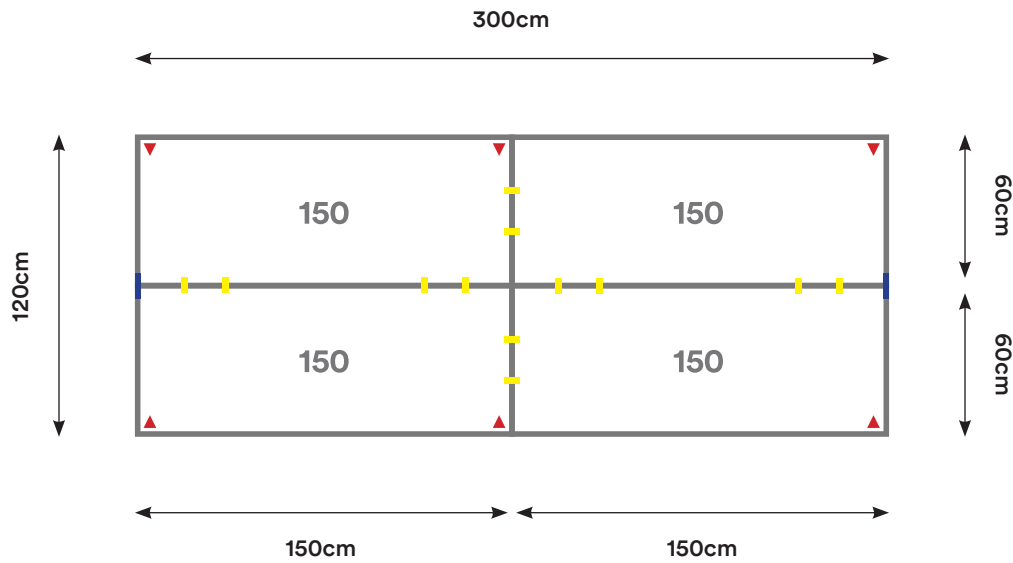

Desking

Open Space/Colaborativo

Frente a Frente FF09

Cantidad:	Código:	Descripción:	Cantidad:	Código:	Descripción:
4	C150 + Código de color	Cubierta 150 x 60 cm	12	U001	Unión Cubierta
3	P002 + Código de color	Pata Metálica Doble	2	U002	Unión Terminal

Capacidad: 4 - 8 Personas