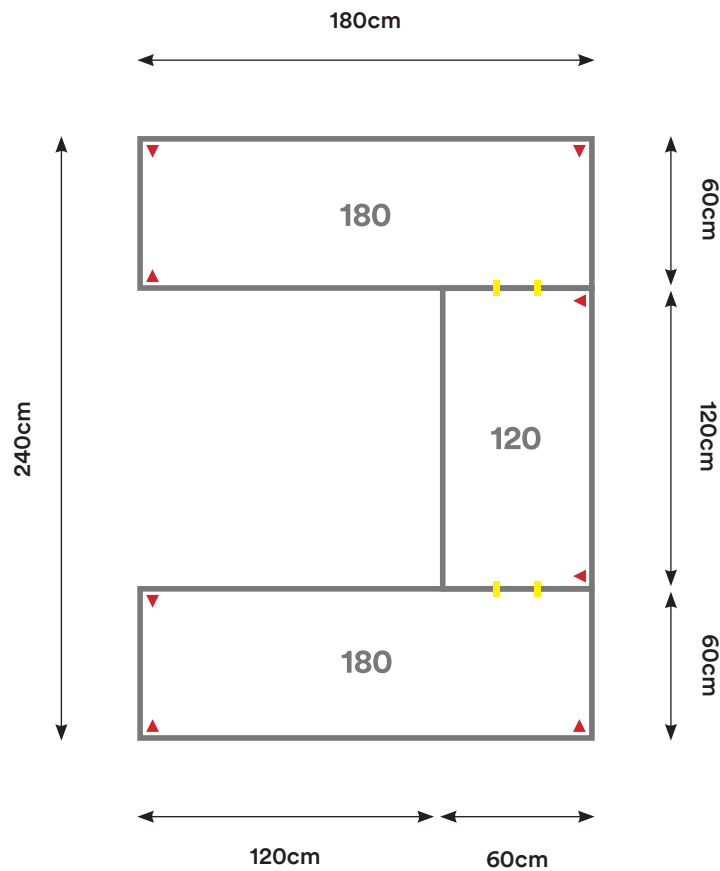

Desking

Configuración En “U”

EU08

Cantidad:	Código:	Descripción:	Cantidad:	Código:	Descripción:
1	C120 + Código de color	Cubierta 120 x 60 cm	4	P002 + Código de color	Pata Metálica Doble
2	C180 + Código de color	Cubierta 180 x 60 cm	4	U001	Unión Cubierta

Capacidad: 1 - 8 Personas