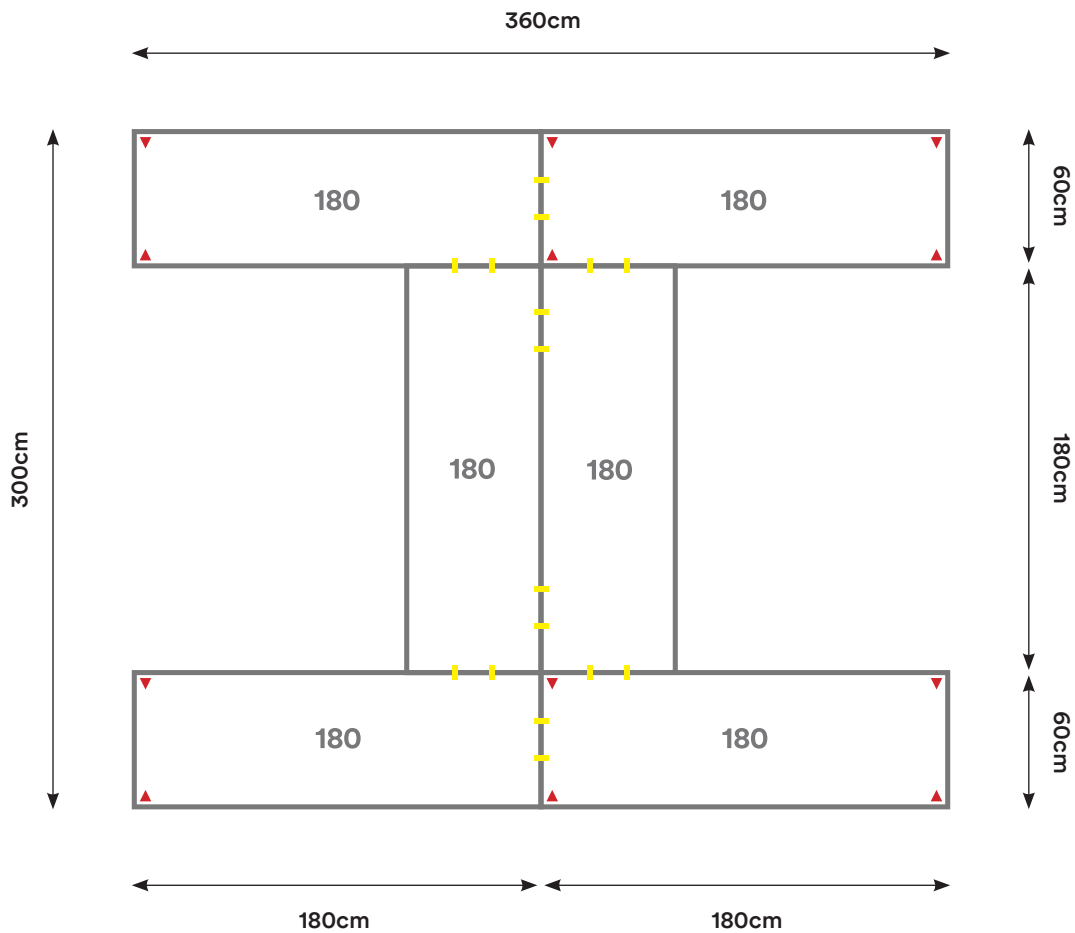

Desking

Open Space/Colaborativo

En "H"

EH16

Cantidad:	Código:	Descripción:	Cantidad:	Código:	Descripción:
6	C180 + Código de color	Cubierta 180 x 60 cm	16	U001	Unión Cubierta
6	P002 + Código de color	Pata Metálica Doble			

Capacidad: 2 - 12 Personas