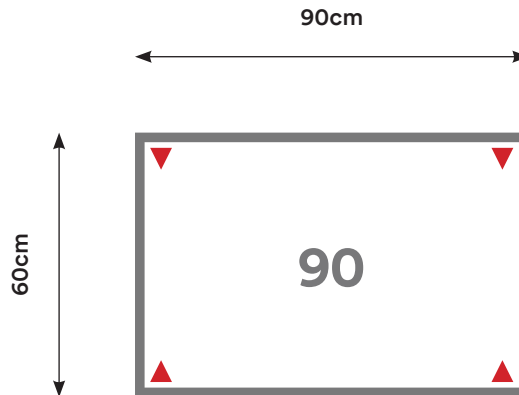

Desking

Configuración Simple

CS02

Cantidad:	Código:	Descripción:	Cantidad:	Código:	Descripción:
1	C090 + Código de color	Cubierta 90 x 60 cm	2	P002 + Código de color	Pata Metálica Doble

Capacidad: 1 Persona