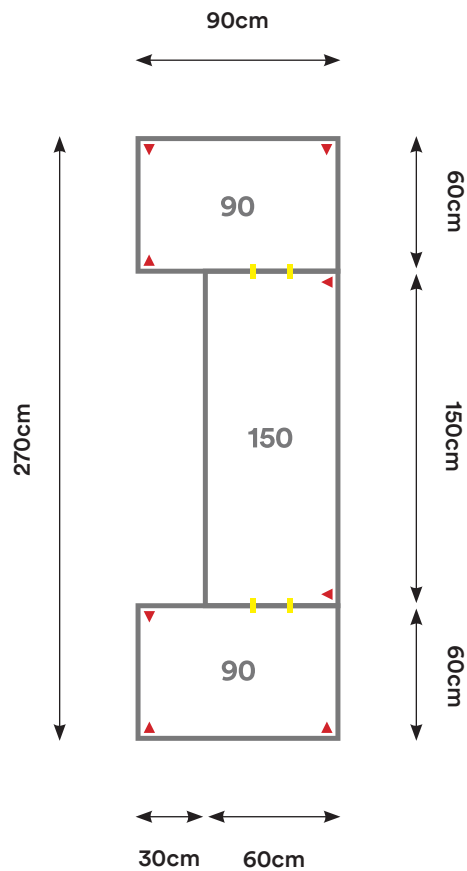

Desking

Configuración En “U”

EU09

Cantidad:	Código:	Descripción:	Cantidad:	Código:	Descripción:
2	C090 + Código de color	Cubierta 90 x 60 cm	4	P002 + Código de color	Pata Metálica Doble
1	C150 + Código de color	Cubierta 150 x 60 cm	4	U001	Unión Cubierta

Capacidad: 2 - 8 Personas