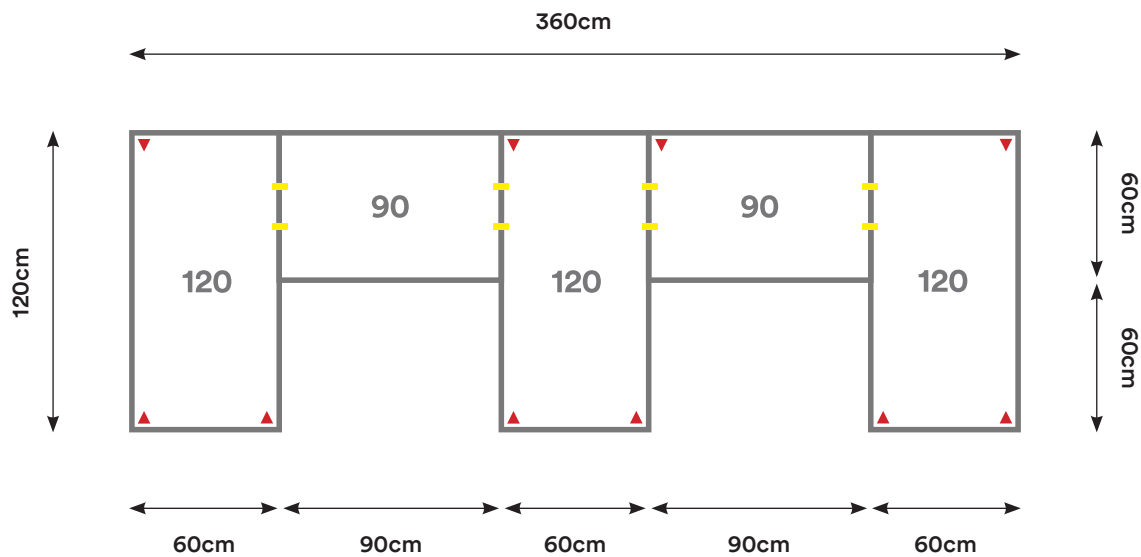

Desking

Configuración En “M”

EM02

Cantidad:	Código:	Descripción:	Cantidad:	Código:	Descripción:
2	C090 + Código de color	Cubierta 90 x 60 cm	5	P002 + Código de color	Pata Metálica Doble
3	C120 + Código de color	Cubierta 120 x 60 cm	8	U001	Unión Cubierta

Capacidad: 2 - 4 Personas