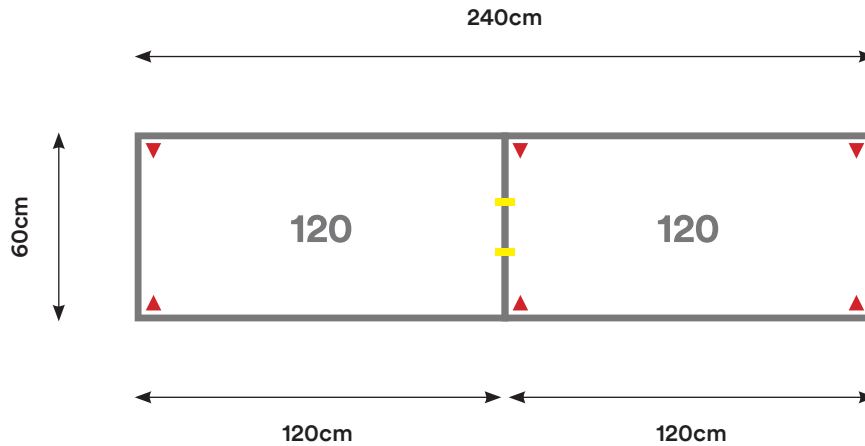

Desking

Telemarketing En Línea

CL05

Cantidad:	Código:	Descripción:	Cantidad:	Código:	Descripción:
2	C120 + Código de color	Cubierta 120 x 60 cm	2	U001	Unión Cubierta
3	P002 + Código de color	Pata Metálica Doble			

Capacidad: 1 - 4 Personas