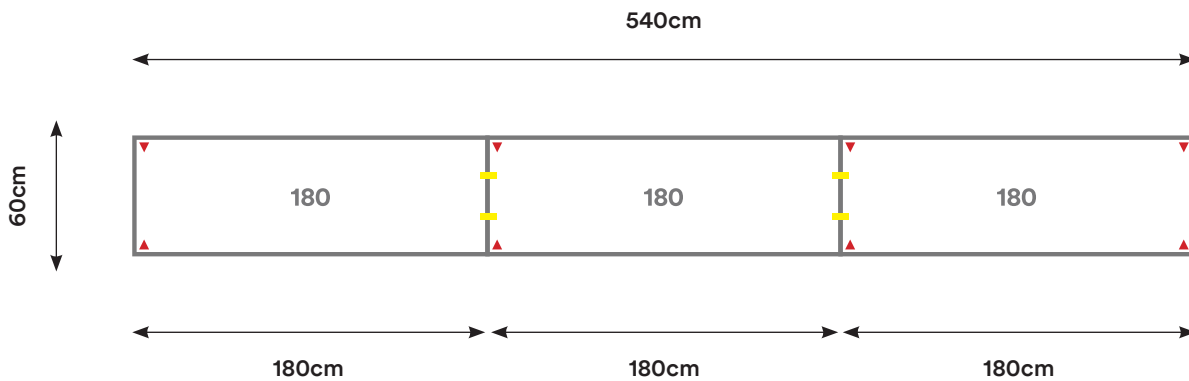

Desking

Contabilidad En Línea

CL10

Cantidad:	Código:	Descripción:	Cantidad:	Código:	Descripción:
3	C180 + Código de color	Cubierta 180 x 60 cm	4	U001	Unión Cubierta
4	P002 + Código de color	Pata Metálica Doble			

Capacidad: 1 - 9 Personas