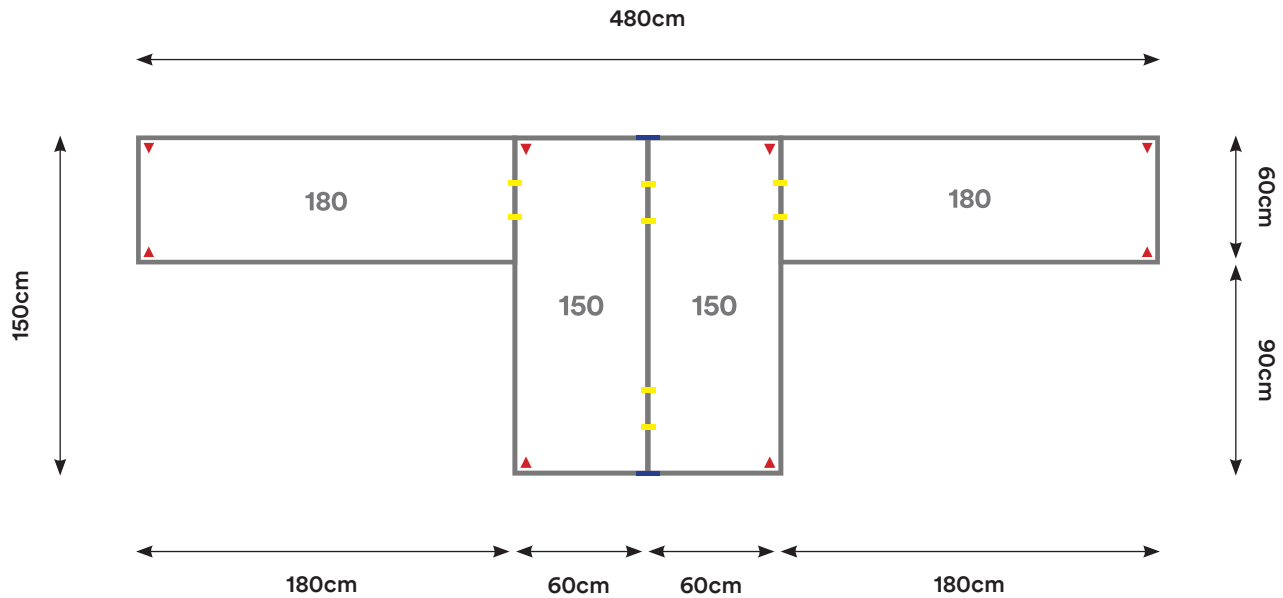

Desking

Ventas En "T"

ET09

Cantidad:	Código:	Descripción:	Cantidad:	Código:	Descripción:
2	C150 + Código de color	Cubierta 150 x 60 cm	8	U001	Unión Cubierta
2	C180 + Código de color	Cubierta 180 x 60 cm	2	U002	Unión Terminal
4	P002 + Código de color	Pata Metálica Doble			

Capacidad: 2 - 7 Personas