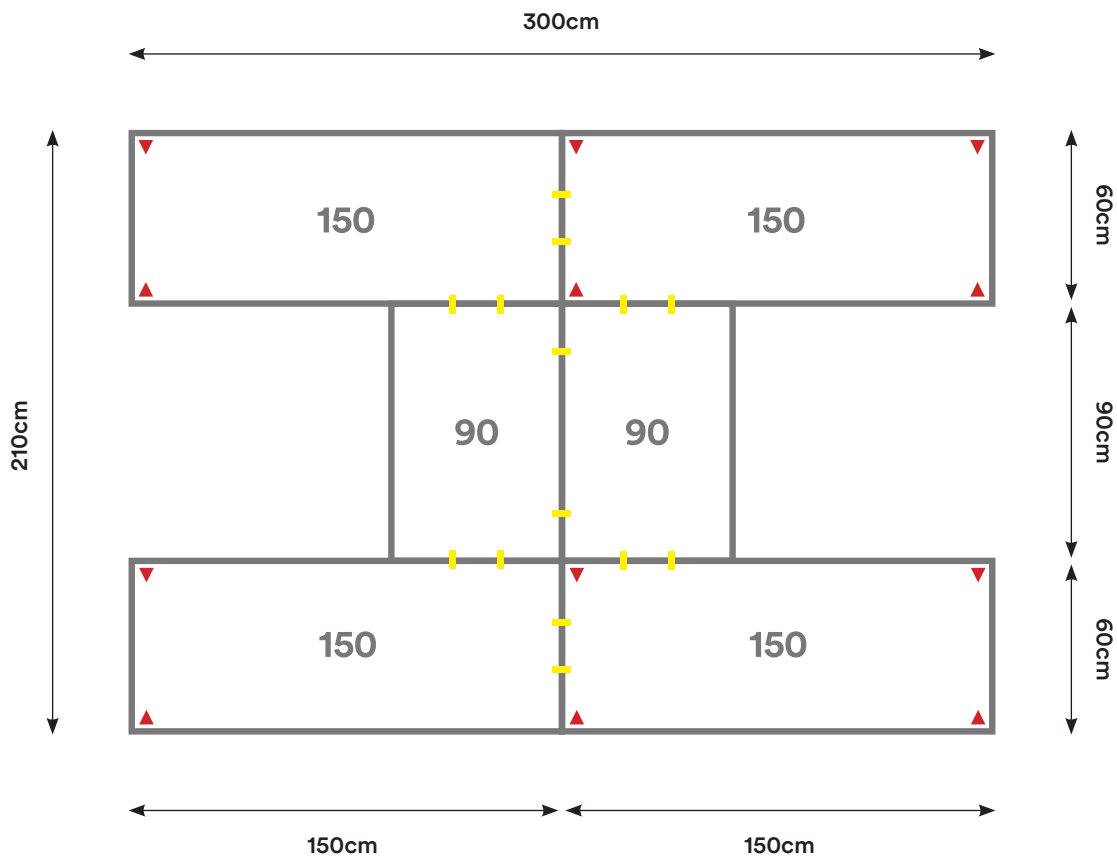

Desking

Configuración En “H”

EH03

Cantidad:	Código:	Descripción:	Cantidad:	Código:	Descripción:
2	C090 + Código de color	Cubierta 90 x 60 cm	6	P002 + Código de color	Pata Metálica Doble
4	C150 + Código de color	Cubierta 150 x 60 cm	14	U001	Unión Cubierta

Capacidad: 2 - 10 Personas