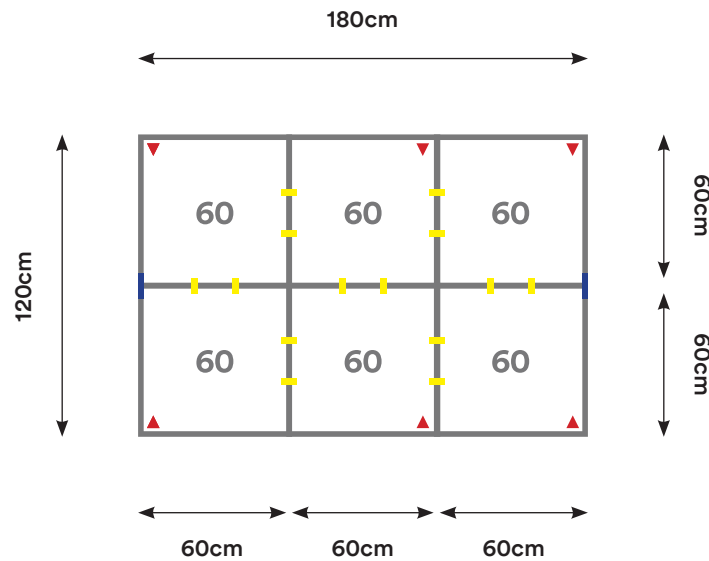

Desking

Telemarketing Frente a Frente

FF11

Cantidad:	Código:	Descripción:	Cantidad:	Código:	Descripción:
6	C060 + Código de color	Cubierta 60 x 60 cm	14	U001	Unión Cubierta
3	P002 + Código de color	Pata Metálica Doble	2	U002	Unión Terminal

Capacidad: 4 - 6 Personas