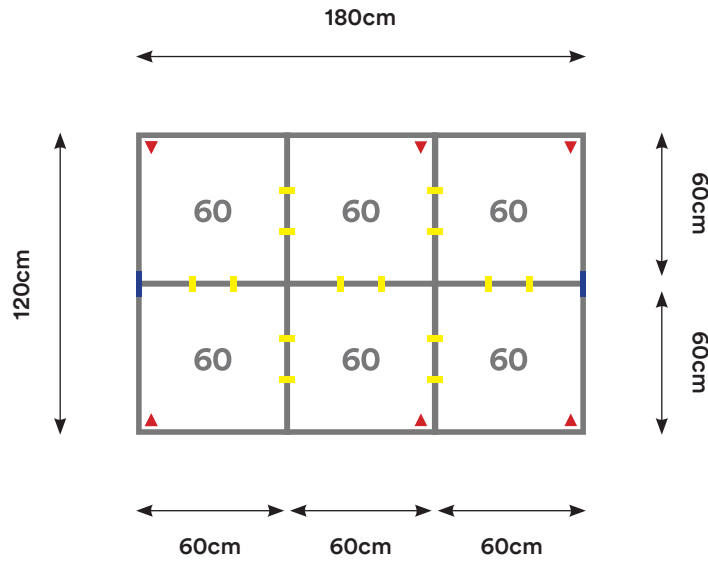

Desking

Sala de Juntas

Frente a Frente

FF11

Cantidad:	Código:	Descripción:	Cantidad:	Código:	Descripción:
6	C060 + Código de color	Cubierta 60 x 60 cm	14	U001	Unión Cubierta
3	P002 + Código de color	Pata Metálica Doble	2	U002	Unión Terminal

Capacidad: 4 - 6 Personas