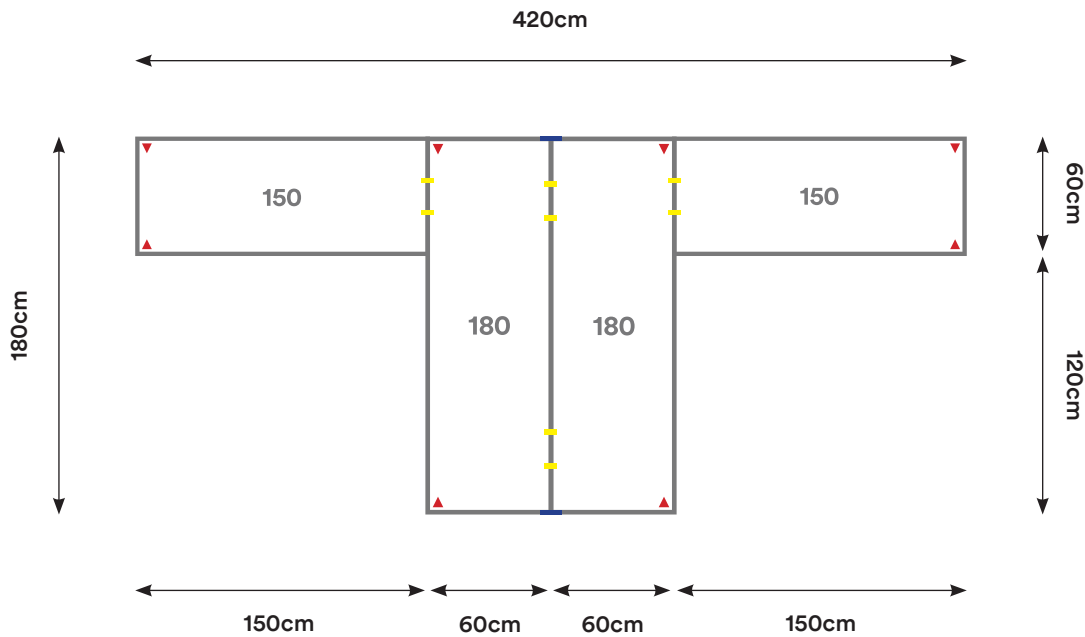

Desking

Configuración En "T"

ET12

Cantidad:	Código:	Descripción:	Cantidad:	Código:	Descripción:
2	C150 + Código de color	Cubierta 150 x 60 cm	8	U001	Unión Cubierta
2	C180 + Código de color	Cubierta 180 x 60 cm	2	U002	Unión Terminal
4	P002 + Código de color	Pata Metálica Doble			

Capacidad: 2 - 9 Personas