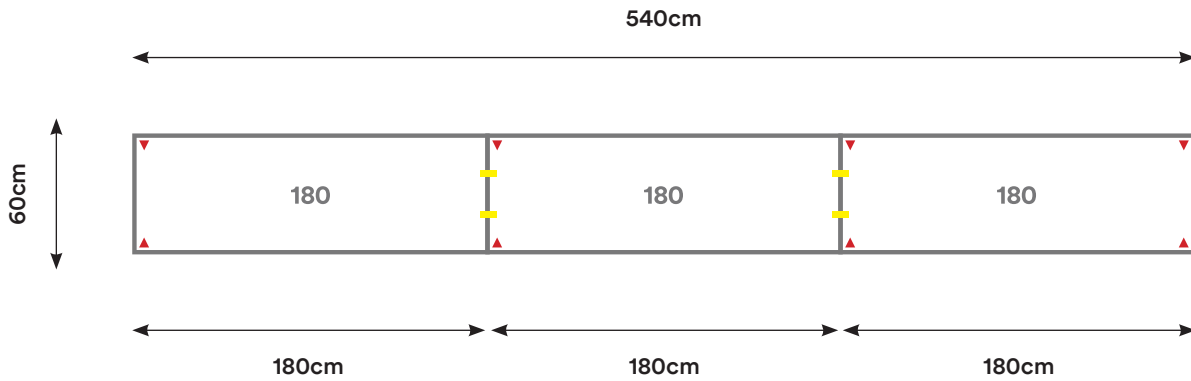

Desking

Ventas En Línea

CL10

Cantidad:	Código:	Descripción:	Cantidad:	Código:	Descripción:
3	C180 + Código de color	Cubierta 180 x 60 cm	4	U001	Unión Cubierta
4	P002 + Código de color	Pata Metálica Doble			

Capacidad: 1 - 9 Personas