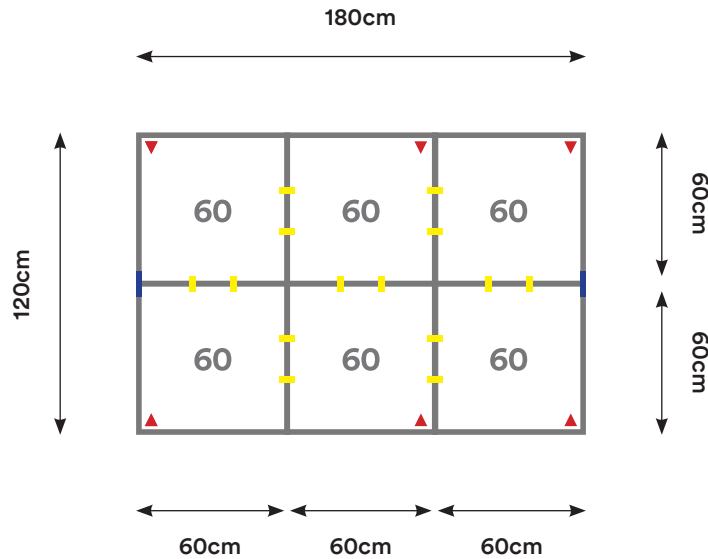

Desking

Open Space/Colaborativo

Frente a Frente FF11

Cantidad:	Código:	Descripción:	Cantidad:	Código:	Descripción:
6	C060 + Código de color	Cubierta 60 x 60 cm	14	U001	Unión Cubierta
3	P002 + Código de color	Pata Metálica Doble	2	U002	Unión Terminal

Capacidad: 4 - 6 Personas