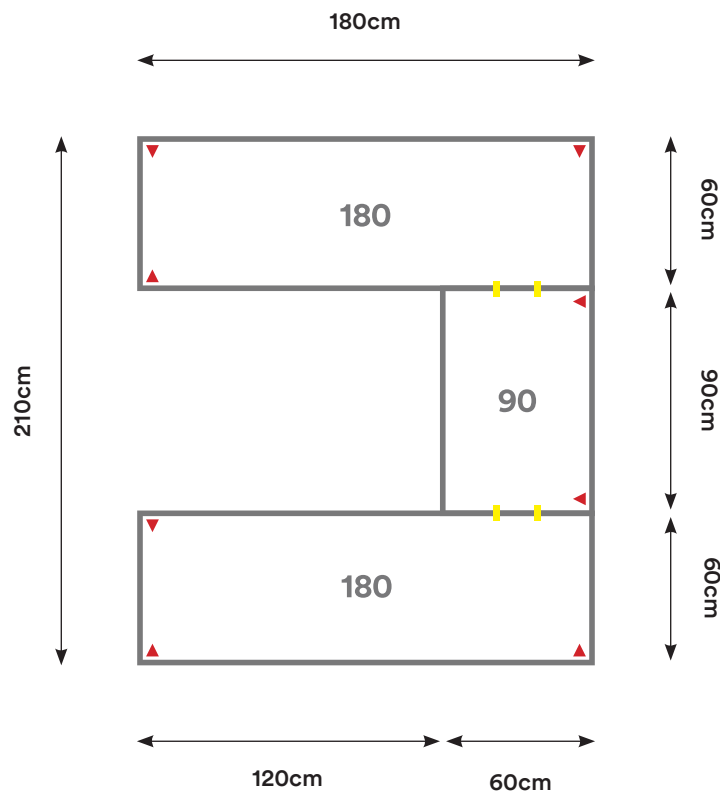

Desking

Oficina Personal En “U”

EU04

Cantidad:	Código:	Descripción:	Cantidad:	Código:	Descripción:
1	C090 + Código de color	Cubierta 90 x 60 cm	4	P002 + Código de color	Pata Metálica Doble
2	C180 + Código de color	Cubierta 180 x 60 cm	4	U001	Unión Cubierta

Capacidad: 1 - 8 Personas