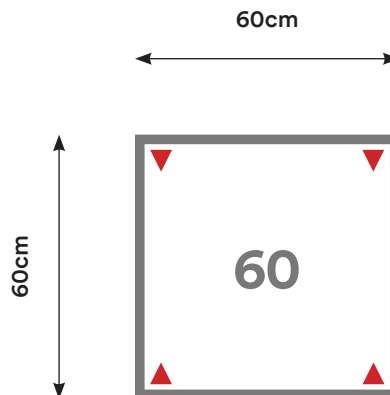

Desking

Oficina Personal Simple

CS01

Cantidad:	Código:	Descripción:	Cantidad:	Código:	Descripción:
1	C060 + Código de color	Cubierta 60 x 60 cm	2	P002 + Código de color	Pata Metálica Doble

Capacidad: 1 Persona