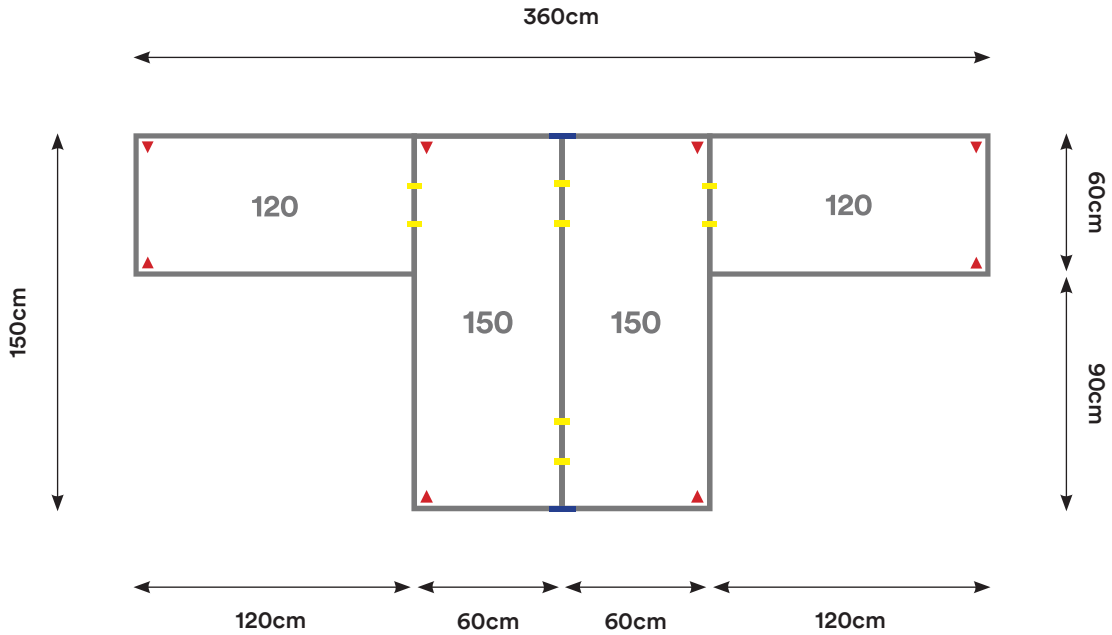

Desking

Open Space/Colaborativo

En "T"

ET07

Cantidad:	Código:	Descripción:	Cantidad:	Código:	Descripción:
2	C120 + Código de color	Cubierta 120 x 60 cm	8	U001	Unión Cubierta
2	C150 + Código de color	Cubierta 150 x 60 cm	2	U002	Unión Terminal
4	P002 + Código de color	Pata Metálica Doble			

Capacidad: 2 - 5 Personas