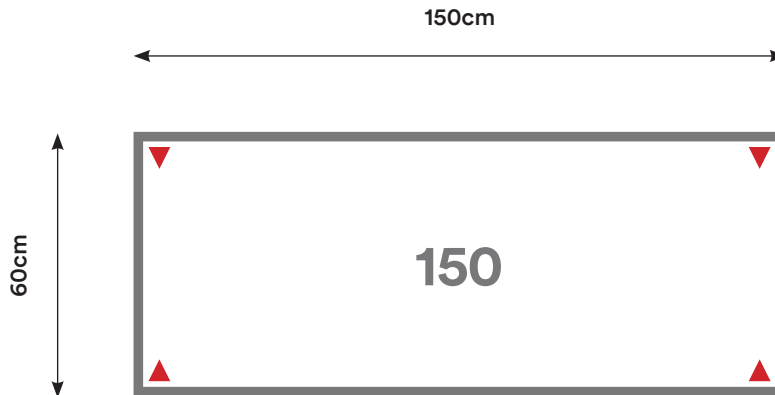

Desking

Ejecutivo/Administrativo Simple CS04

Cantidad:	Código:	Descripción:	Cantidad:	Código:	Descripción:
1	C150 + Código de color	Cubierta 150 x 60 cm	2	P002 + Código de color	Pata Metálica Doble

Capacidad: 1 - 2 Personas