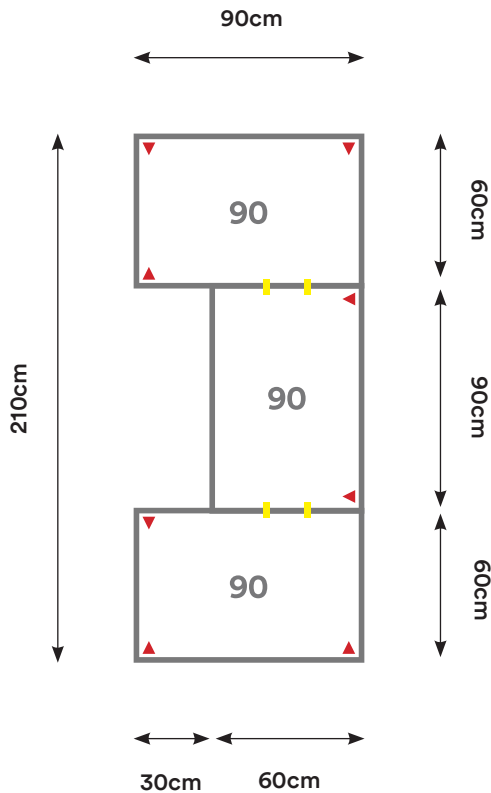

# EU01

Cantidad:	Código:	Descripción:	Cantidad:	Código:	Descripción:
3	C090 + Código de color	Cubierta 90 x 60 cm 	4	U001	Unión Cubierta 
4	P002 + Código de color	Pata Metálica Doble 			

Capacidad: 1 - 6 Personas