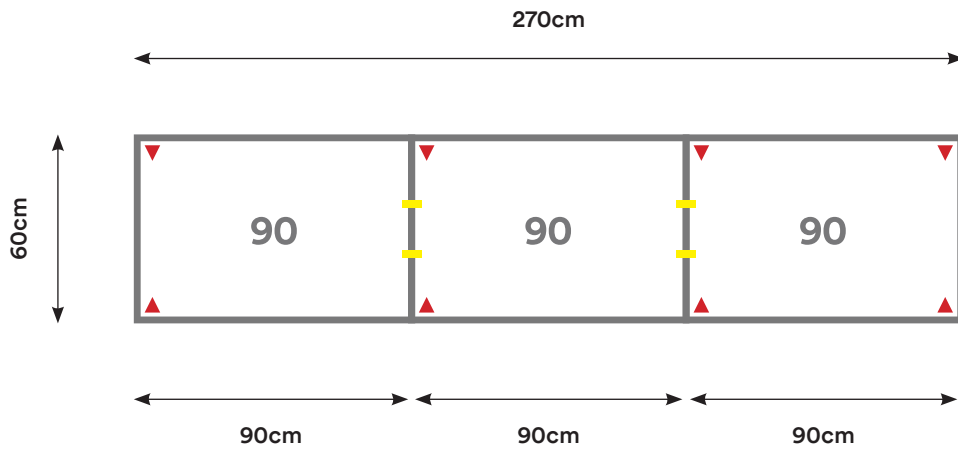

Desking

Configuración En Línea

CL04

Cantidad:	Código:	Descripción:	Cantidad:	Código:	Descripción:
3	C090 + Código de color	Cubierta 90 x 60 cm	4	U001	Unión Cubierta
4	P002 + Código de color	Pata Metálica Doble			

Capacidad: 1 - 3 Personas