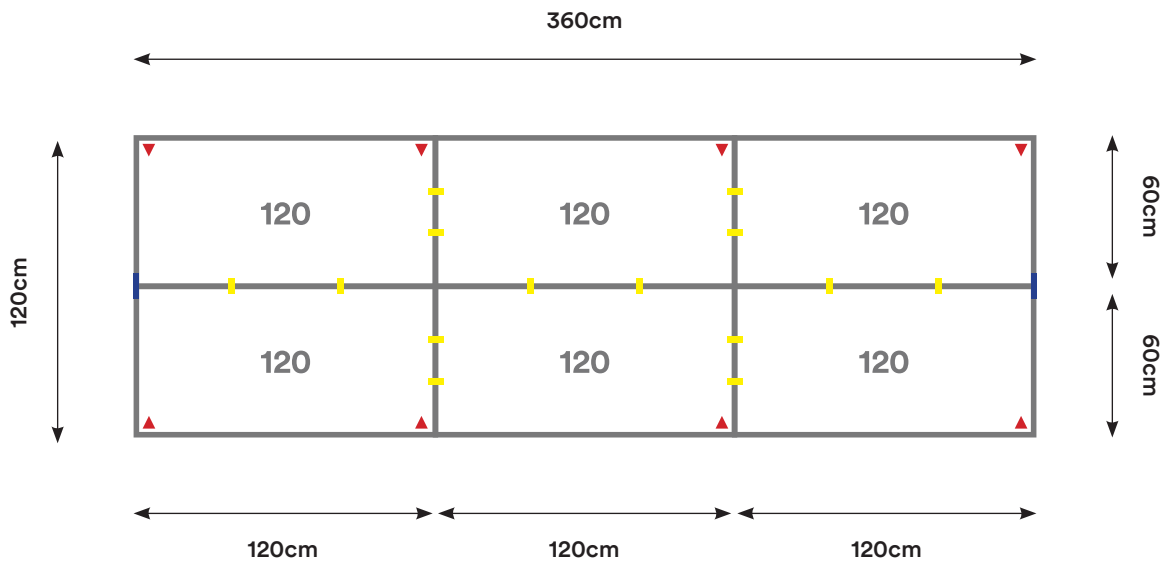

Desking

Telemarketing Frente a Frente

FF13

Cantidad:	Código:	Descripción:	Cantidad:	Código:	Descripción:
6	C120 + Código de color	Cubierta 120 x 60 cm	14	U001	Unión Cubierta
4	P002 + Código de color	Pata Metálica Doble	2	U002	Unión Terminal

Capacidad: 4 - 12 Personas