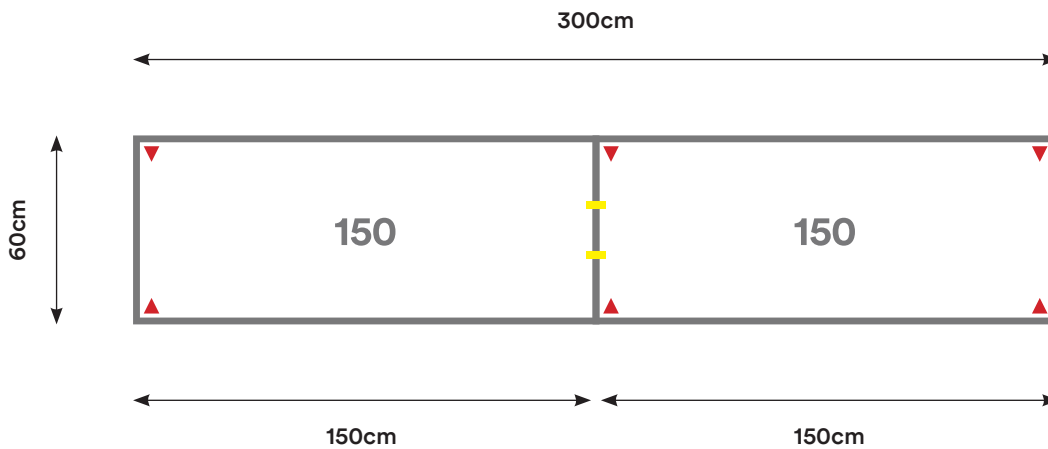

Desking

Configuración En Línea

CL07

Cantidad:	Código:	Descripción:	Cantidad:	Código:	Descripción:
2	C150 + Código de color	Cubierta 150 x 60 cm	2	U001	Unión Cubierta
3	P002 + Código de color	Pata Metálica Doble			

Capacidad: 1 - 4 Personas