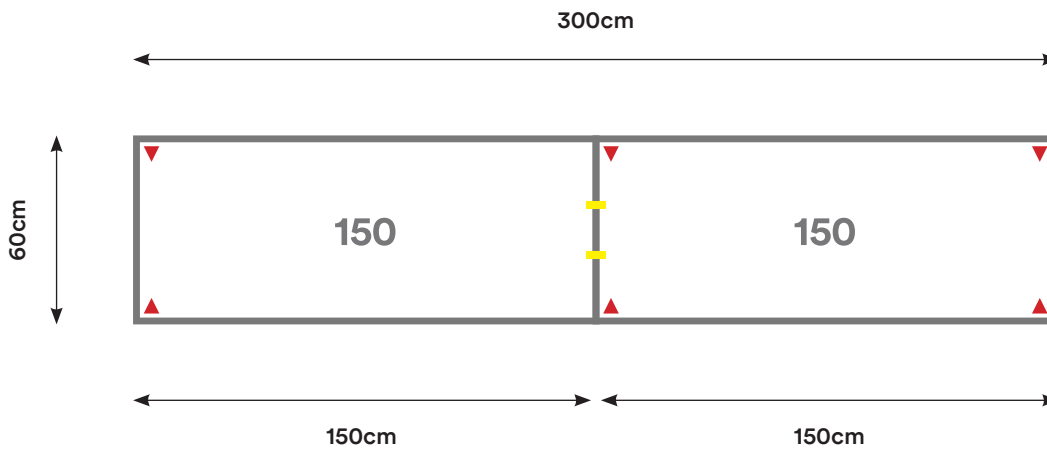

Desking

Sala de Juntas En Línea

CL07

Cantidad:	Código:	Descripción:	Cantidad:	Código:	Descripción:
2	C150 + Código de color	Cubierta 150 x 60 cm	2	U001	Unión Cubierta
3	P002 + Código de color	Pata Metálica Doble			

Capacidad: 1 - 4 Personas