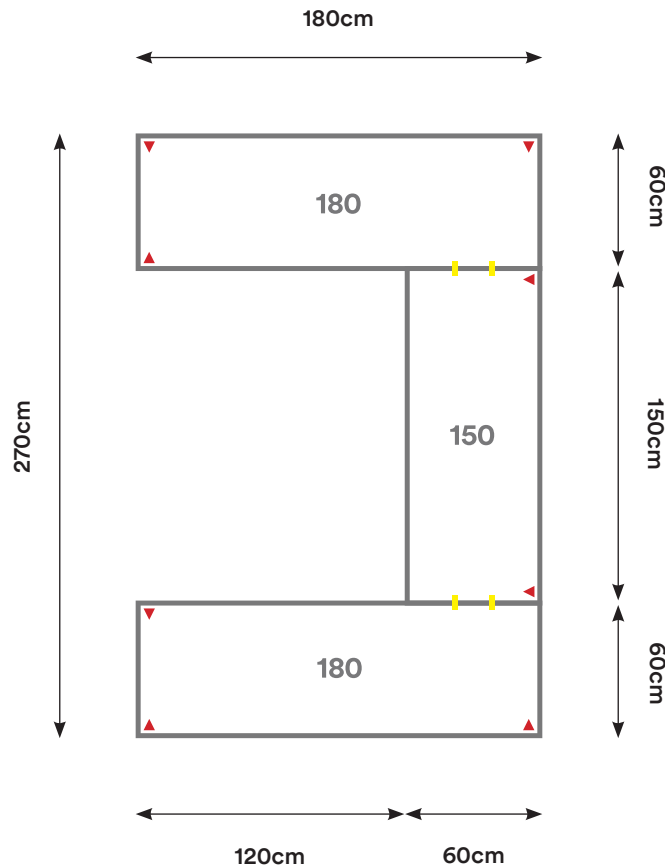

Desking

Open Space/Colaborativo

En “U”

EU12

Cantidad:	Código:	Descripción:	Cantidad:	Código:	Descripción:
1	C150 + Código de color	Cubierta 150 x 60 cm	4	P002 + Código de color	Pata Metálica Doble
2	C180 + Código de color	Cubierta 180 x 60 cm	4	U001	Unión Cubierta

Capacidad: 2 - 10 Personas