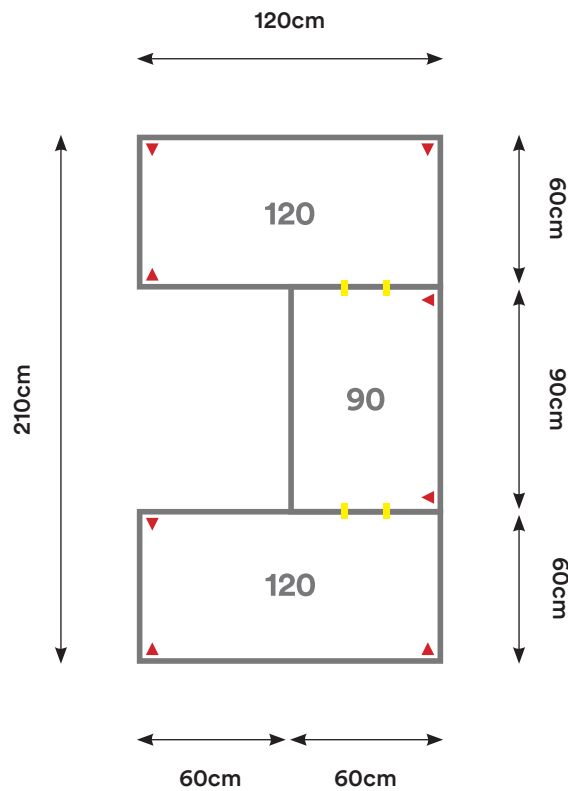

Desking

Oficina Personal En “U”

EU02

Cantidad:	Código:	Descripción:	Cantidad:	Código:	Descripción:
1	C090 + Código de color	Cubierta 90 x 60 cm	4	P002 + Código de color	Pata Metálica Doble
2	C120 + Código de color	Cubierta 120 x 60 cm	4	U001	Unión Cubierta

Capacidad: 1 - 6 Personas