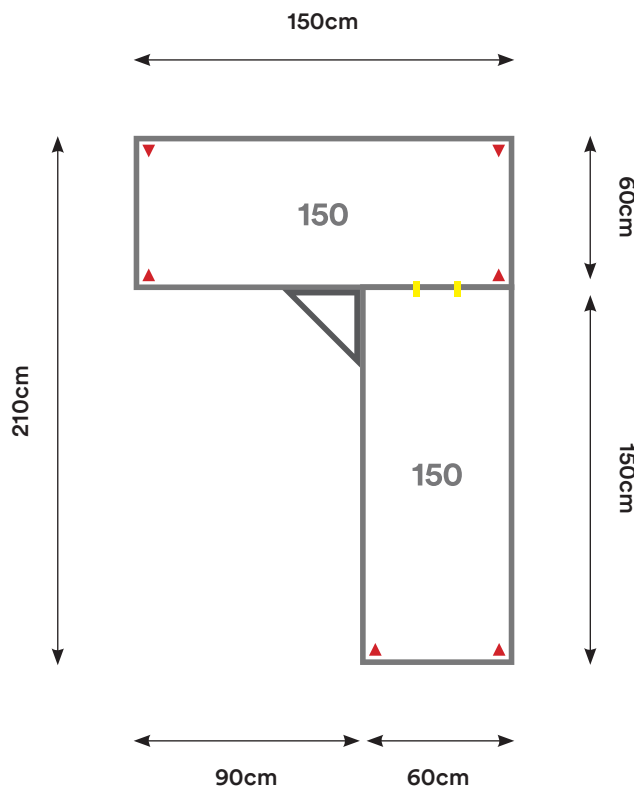

Desking

Configuración En “L”

EL10

Cantidad:	Código:	Descripción:	Cantidad:	Código:	Descripción:
2	C150 + Código de color	Cubierta 150 x 60 cm	3	P002 + Código de color	Pata Metálica Doble
1	CT01 + Código de color	Cubierta Triangular	2	U001	Unión Cubierta

Capacidad: 1 - 6 Personas