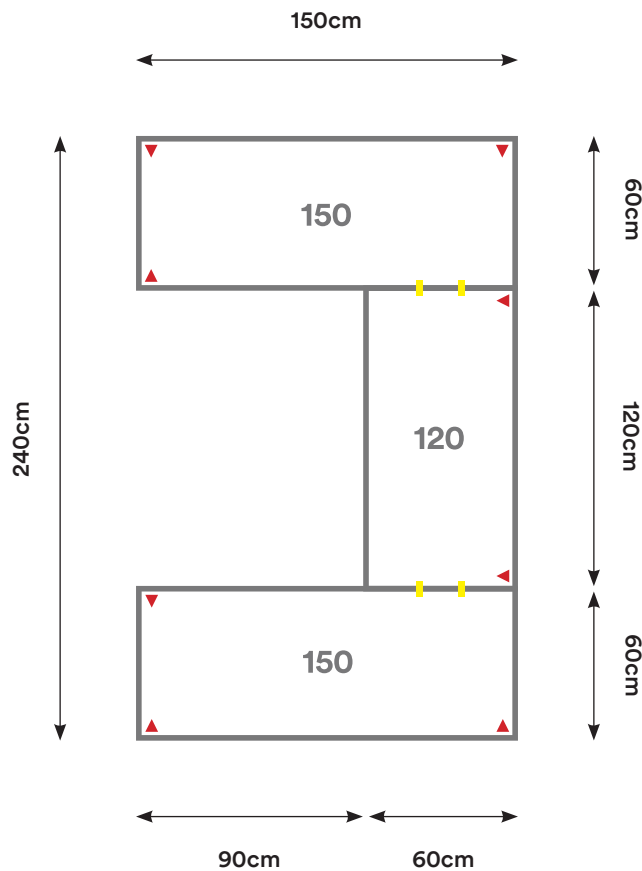

Desking

Configuración En “U”

EU07

Cantidad:	Código:	Descripción:	Cantidad:	Código:	Descripción:
1	C120 + Código de color	Cubierta 120 x 60 cm	4	P002 + Código de color	Pata Metálica Doble
2	C150 + Código de color	Cubierta 150 x 60 cm	4	U001	Unión Cubierta

Capacidad: 1 - 8 Personas