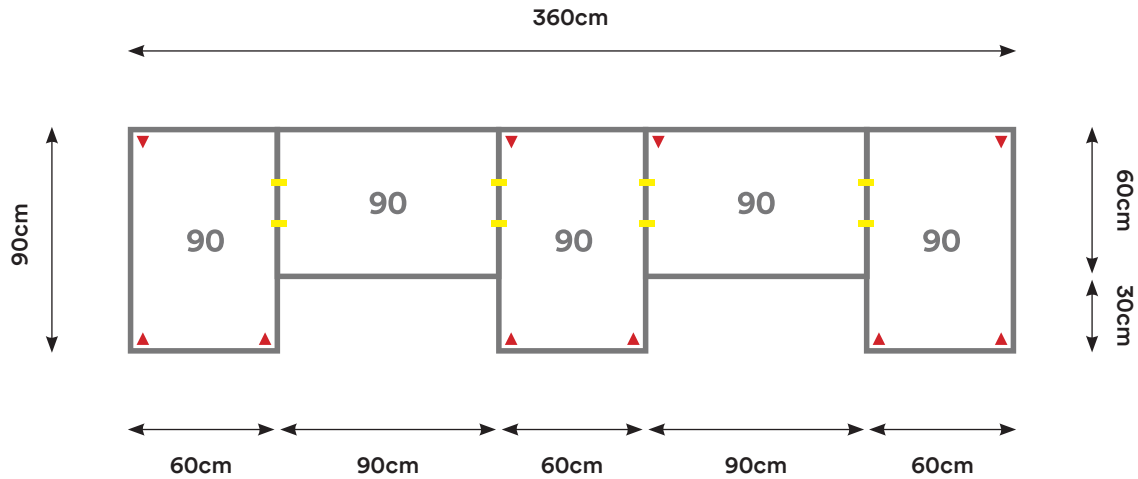

Desking

Configuración En "M"

EM01

Cantidad:	Código:	Descripción:	Cantidad:	Código:	Descripción:
5	C090 + Código de color	Cubierta 90 x 60 cm	8	U001	Unión Cubierta
5	P002 + Código de color	Pata Metálica Doble			

Capacidad: 2 - 4 Personas