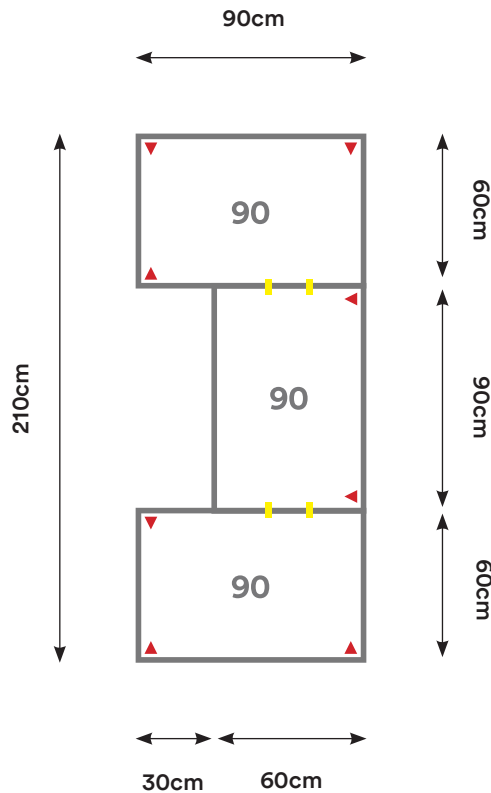

Desking

Configuración En “U”

EU01

Cantidad:	Código:	Descripción:	Cantidad:	Código:	Descripción:
3	C090 + Código de color	Cubierta 90 x 60 cm	4	U001	Unión Cubierta
4	P002 + Código de color	Pata Metálica Doble			

Capacidad: 1 - 6 Personas