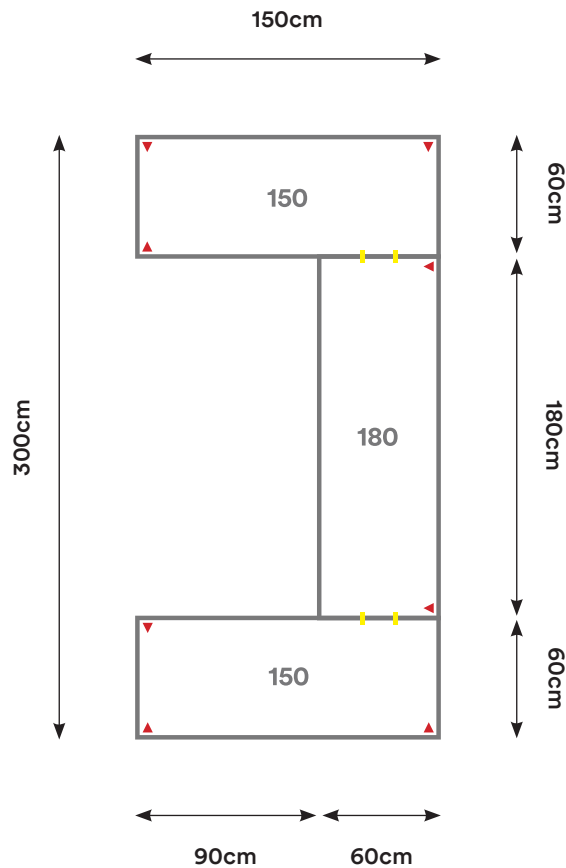

Desking

Sala de Juntas En “U”

EU15

Cantidad:	Código:	Descripción:	Cantidad:	Código:	Descripción:
2	C150 + Código de color	Cubierta 150 x 60 cm	4	P002 + Código de color	Pata Metálica Doble
1	C180 + Código de color	Cubierta 180 x 60 cm	4	U001	Unión Cubierta

Capacidad: 2 - 10 Personas