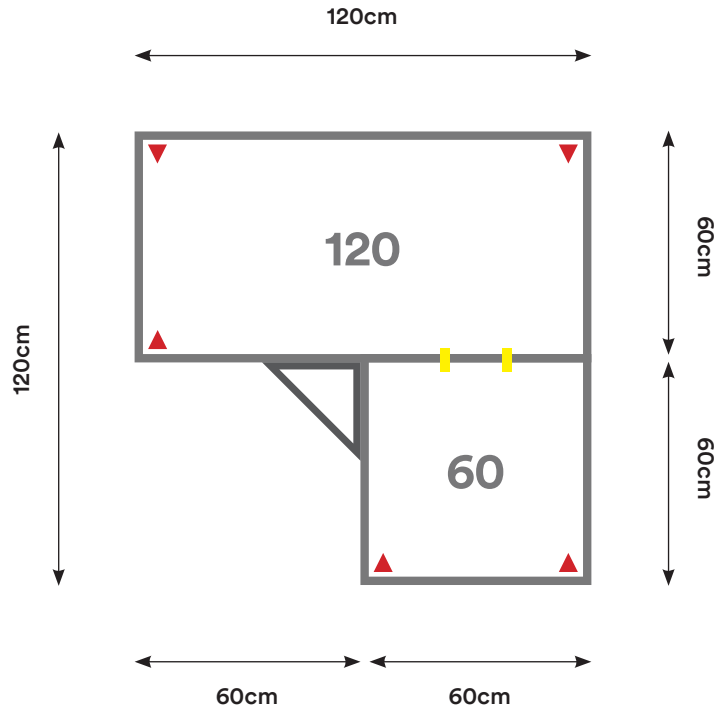

Desking

Oficina Personal

En “L”

EL01

Cantidad:	Código:	Descripción:	Cantidad:	Código:	Descripción:
1	C060 + Código de color	Cubierta 60 x 60 cm	1	P001 + Código de color	Pata Metálica Individual
1	C120 + Código de color	Cubierta 120 x 60 cm	2	P002 + Código de color	Pata Metálica Doble
1	CT01 + Código de color	Cubierta Triangular	2	U001	Unión Cubierta

Capacidad: 1 - 3 Personas