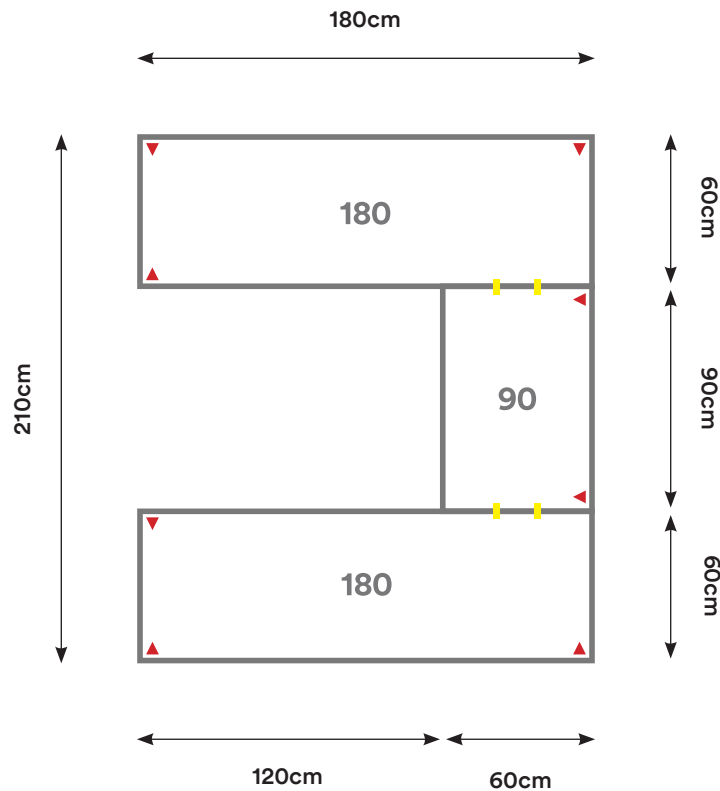

Desking

Open Space/Colaborativo

En “U”

EU04

Cantidad:	Código:	Descripción:	Cantidad:	Código:	Descripción:
1	C090 + Código de color	Cubierta 90 x 60 cm	4	P002 + Código de color	Pata Metálica Doble
2	C180 + Código de color	Cubierta 180 x 60 cm	4	U001	Unión Cubierta

Capacidad: 1 - 8 Personas