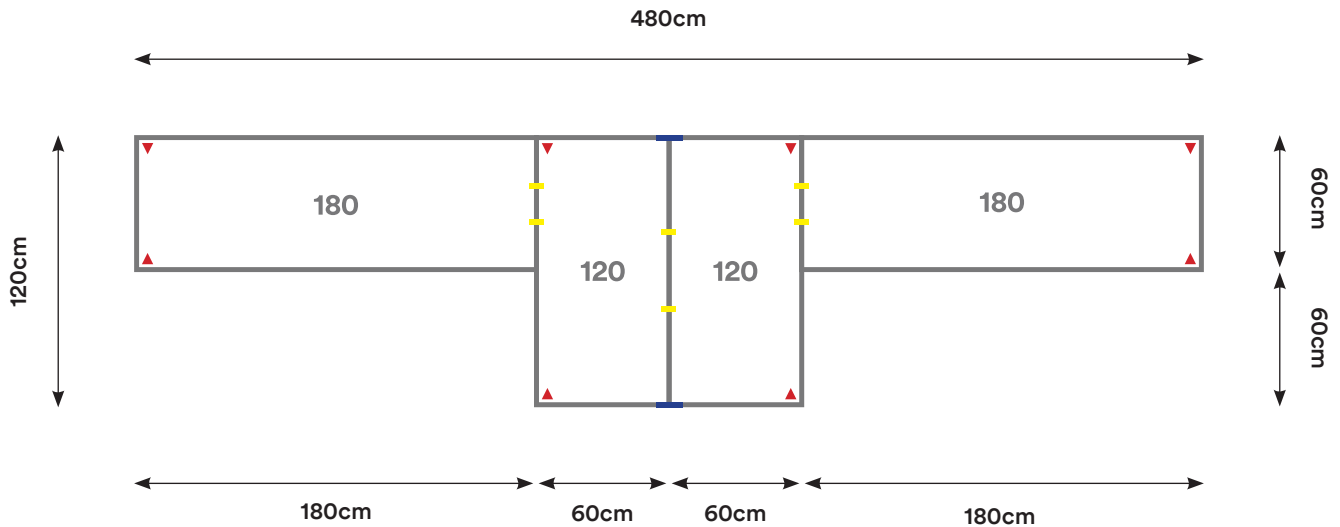

Desking

Configuración En "T"

ET05

Cantidad:	Código:	Descripción:	Cantidad:	Código:	Descripción:
2	C120 + Código de color	Cubierta 120 x 60 cm	6	U001	Unión Cubierta
2	C180 + Código de color	Cubierta 180 x 60 cm	2	U002	Unión Terminal
4	P002 + Código de color	Pata Metálica Doble			

Capacidad: 2 - 7 Personas