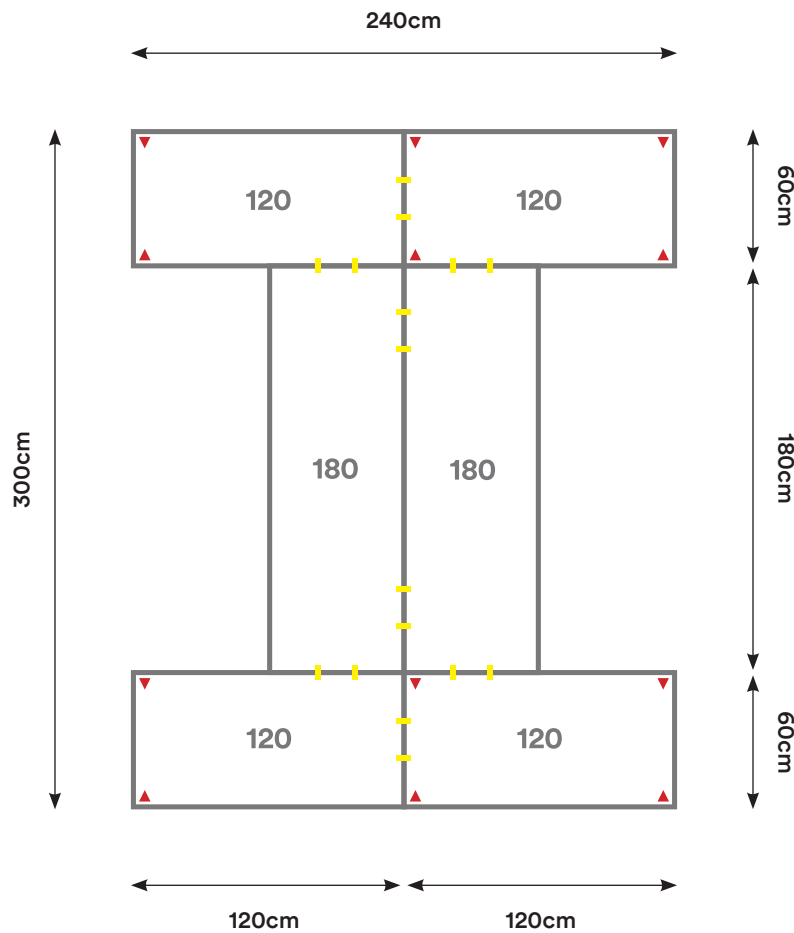

Desking

Configuración En "H"

EH14

Cantidad:	Código:	Descripción:	Cantidad:	Código:	Descripción:
4	C120 + Código de color	Cubierta 120 x 60 cm	6	P002 + Código de color	Pata Metálica Doble
2	C180 + Código de color	Cubierta 180 x 60 cm	16	U001	Unión Cubierta

Capacidad: 2 - 8 Personas