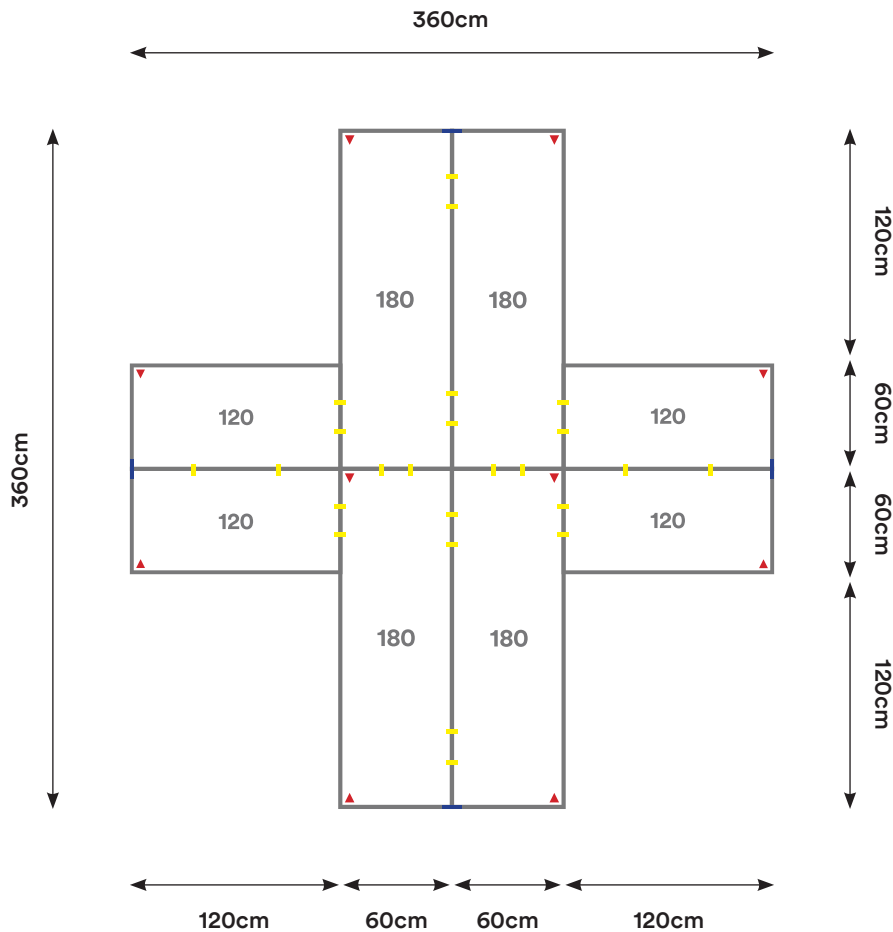

Desking

Ventas

En "X"

EX11

Cantidad:	Código:	Descripción:	Cantidad:	Código:	Descripción:
4	C120 + Código de color	Cubierta 120 x 60 cm	24	U001	Unión Cubierta
4	C180 + Código de color	Cubierta 180 x 60 cm	4	U002	Unión Terminal
5	P002 + Código de color	Pata Metálica Doble			

Capacidad: 4 - 8 Personas