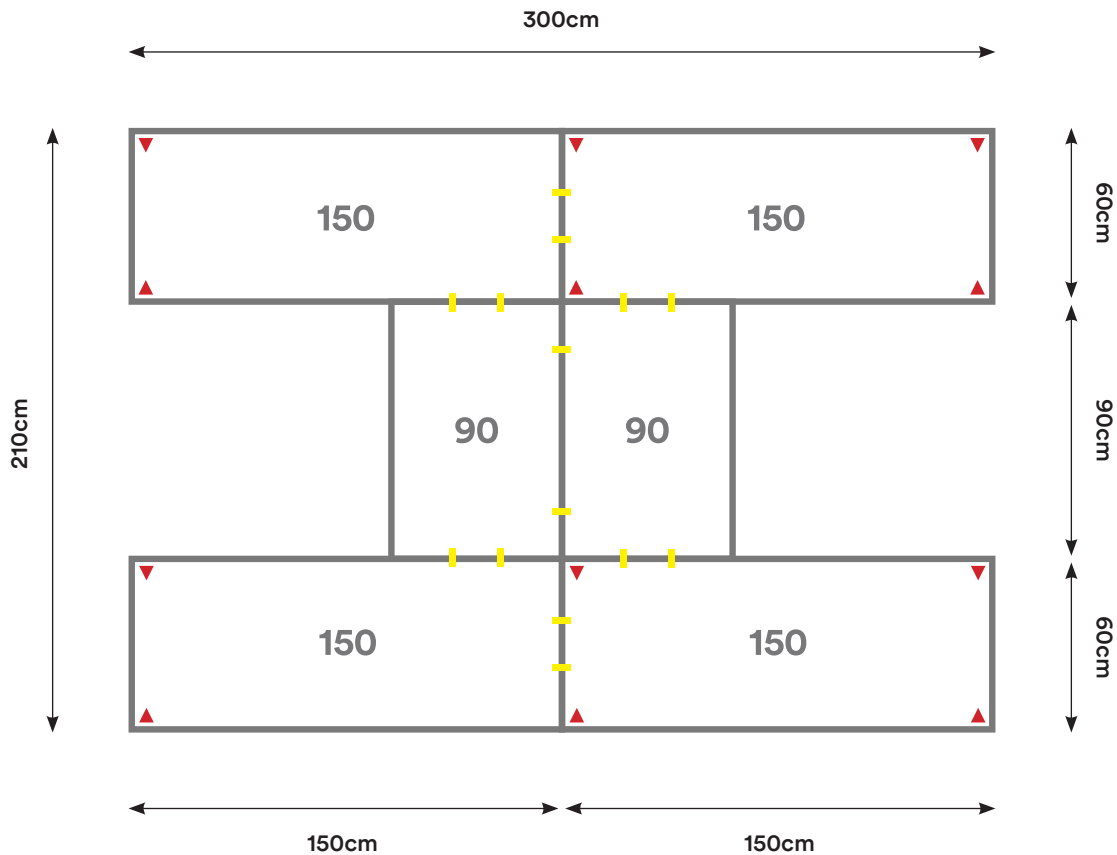

Desking

Open Space/Colaborativo

En “H”

EH03

Cantidad:	Código:	Descripción:	Cantidad:	Código:	Descripción:
2	C090 + Código de color	Cubierta 90 x 60 cm	6	P002 + Código de color	Pata Metálica Doble
4	C150 + Código de color	Cubierta 150 x 60 cm	14	U001	Unión Cubierta

Capacidad: 2 - 10 Personas