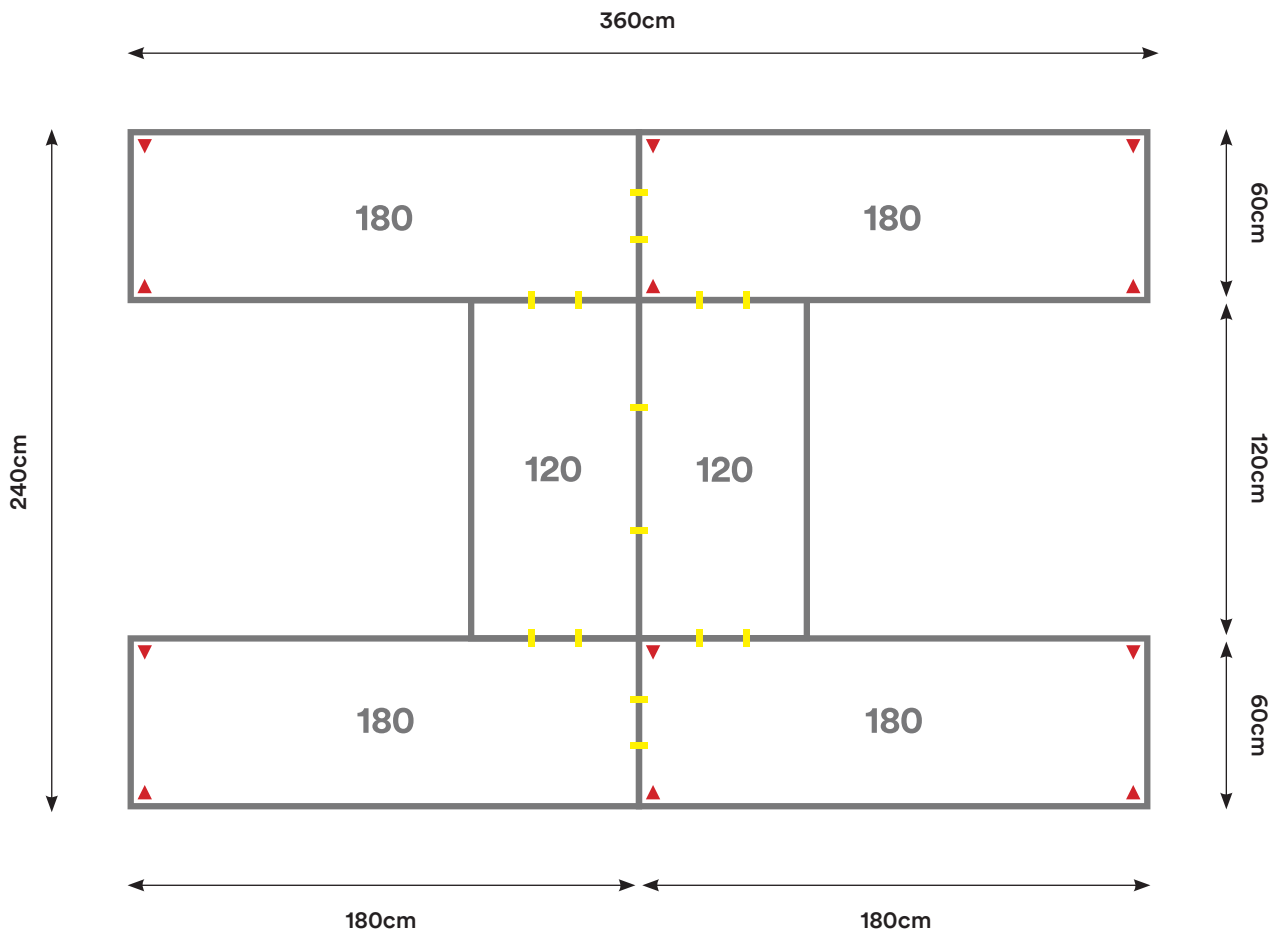

Desking

Open Space/Colaborativo

En "H"

EH08

Cantidad:	Código:	Descripción:	Cantidad:	Código:	Descripción:
2	C120 + Código de color	Cubierta 120 x 60 cm	6	P002 + Código de color	Pata Metálica Doble
4	C180 + Código de color	Cubierta 180 x 60 cm	14	U001	Unión Cubierta

Capacidad: 2 - 10 Personas