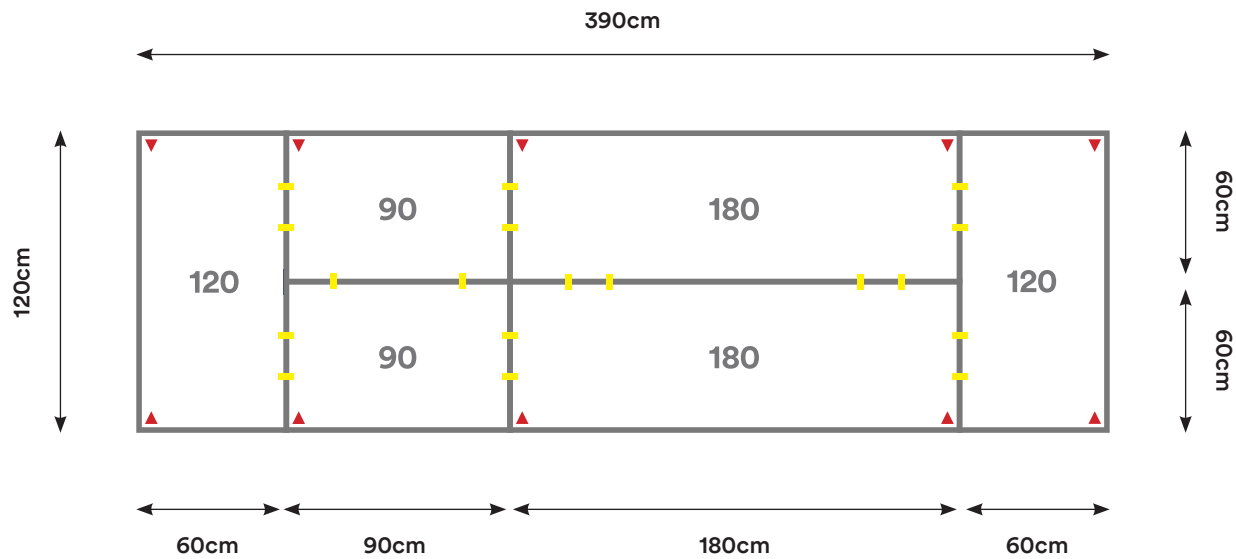

Desking

Configuración DIY

DY12

Cantidad:	Código:	Descripción:	Cantidad:	Código:	Descripción:
2	C090 + Código de color	Cubierta 90 x 60 cm	5	P002 + Código de color	Pata Metálica Doble
2	C120 + Código de color	Cubierta 120 x 60 cm	18	U001	Unión Cubierta
2	C180 + Código de color	Cubierta 180 x 60 cm			

Capacidad: 3 - 8 Personas

Nota: No usar mamapas intermedias en esta configuración.