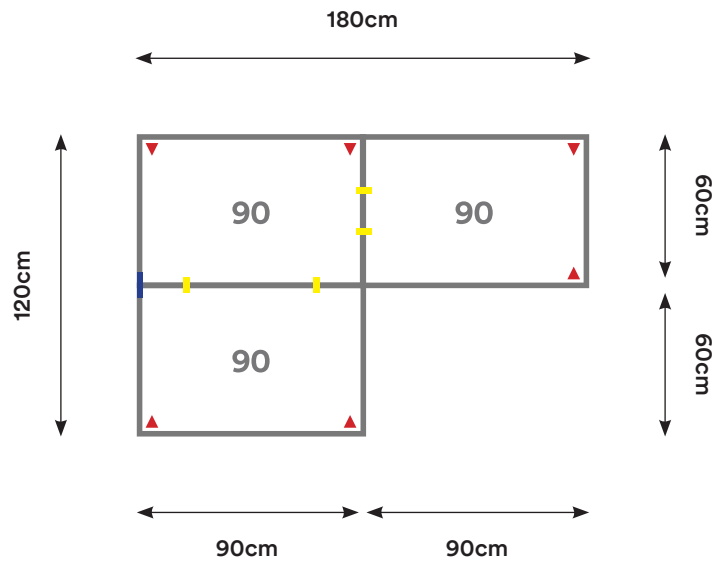

Desking

Configuración DIY

DY07

Cantidad:	Código:	Descripción:	Cantidad:	Código:	Descripción:
3	C090 + Código de color	Cubierta 90 x 60 cm	4	U001	Unión Cubierta
3	P002 + Código de color	Pata Metálica Doble	1	U002	Unión Terminal

Capacidad: 2 - 4 Personas