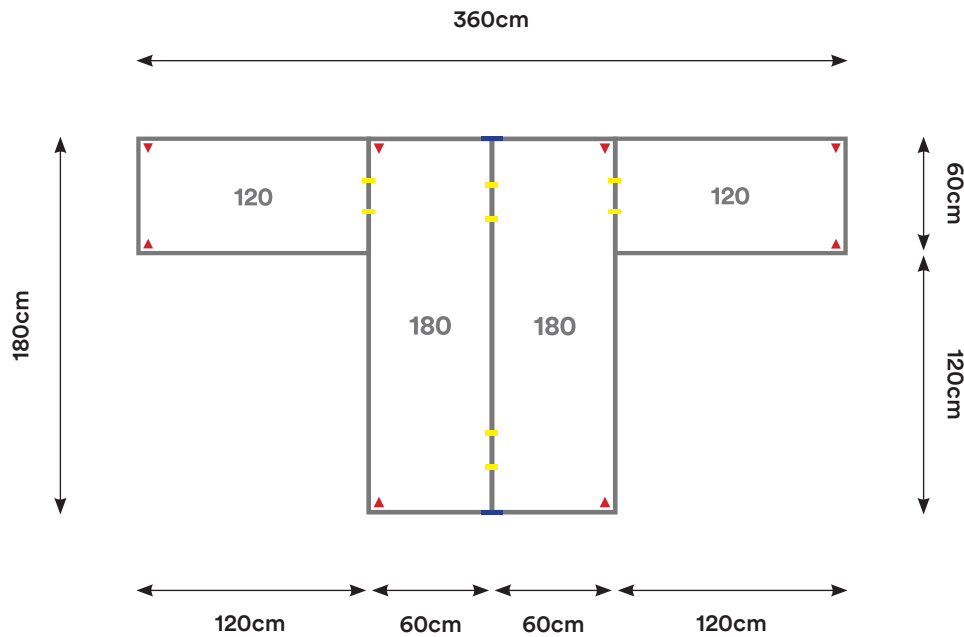

Desking

Contabilidad

En "T"

ET11

Cantidad:	Código:	Descripción:	Cantidad:	Código:	Descripción:
2	C120 + Código de color	Cubierta 120 x 60 cm	8	U001	Unión Cubierta
2	C180 + Código de color	Cubierta 180 x 60 cm	2	U002	Unión Terminal
4	P002 + Código de color	Pata Metálica Doble			

Capacidad: 2 - 7 Personas