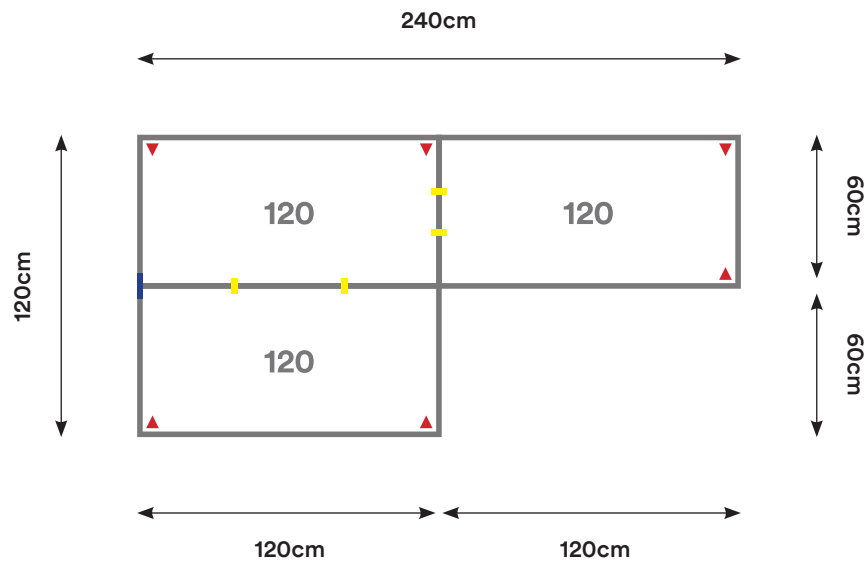

Desking

Configuración DIY

DY08

Cantidad:	Código:	Descripción:	Cantidad:	Código:	Descripción:
3	C120 + Código de color	Cubierta 120 x 60 cm	4	U001	Unión Cubierta
3	P002 + Código de color	Pata Metálica Doble	1	U002	Unión Terminal

Capacidad: 4 - 6 Personas