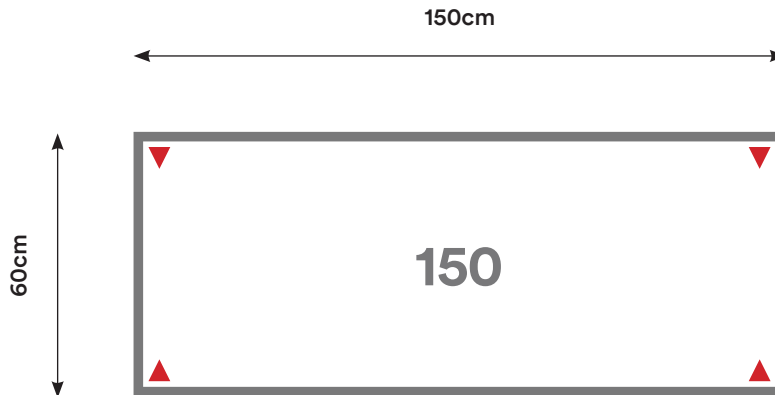

Desking

Oficina Personal Simple

CS04

Cantidad:	Código:	Descripción:	Cantidad:	Código:	Descripción:
1	C150 + Código de color	Cubierta 150 x 60 cm	2	P002 + Código de color	Pata Metálica Doble

Capacidad: 1 - 2 Personas