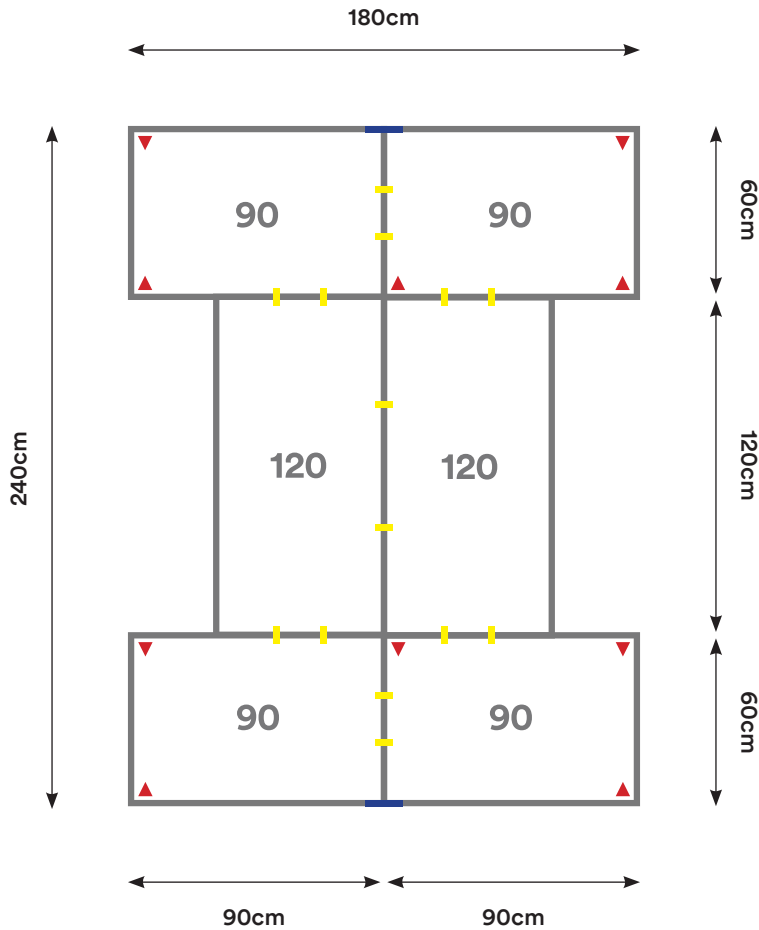

Desking

Configuración En “H”

EH05

Cantidad:	Código:	Descripción:	Cantidad:	Código:	Descripción:
4	C090 + Código de color	Cubierta 90 x 60 cm	14	U001	Unión Cubierta
2	C120 + Código de color	Cubierta 120 x 60 cm	2	U002	Unión Terminal
5	P002 + Código de color	Pata Metálica Doble			

Capacidad: 2 - 6 Personas