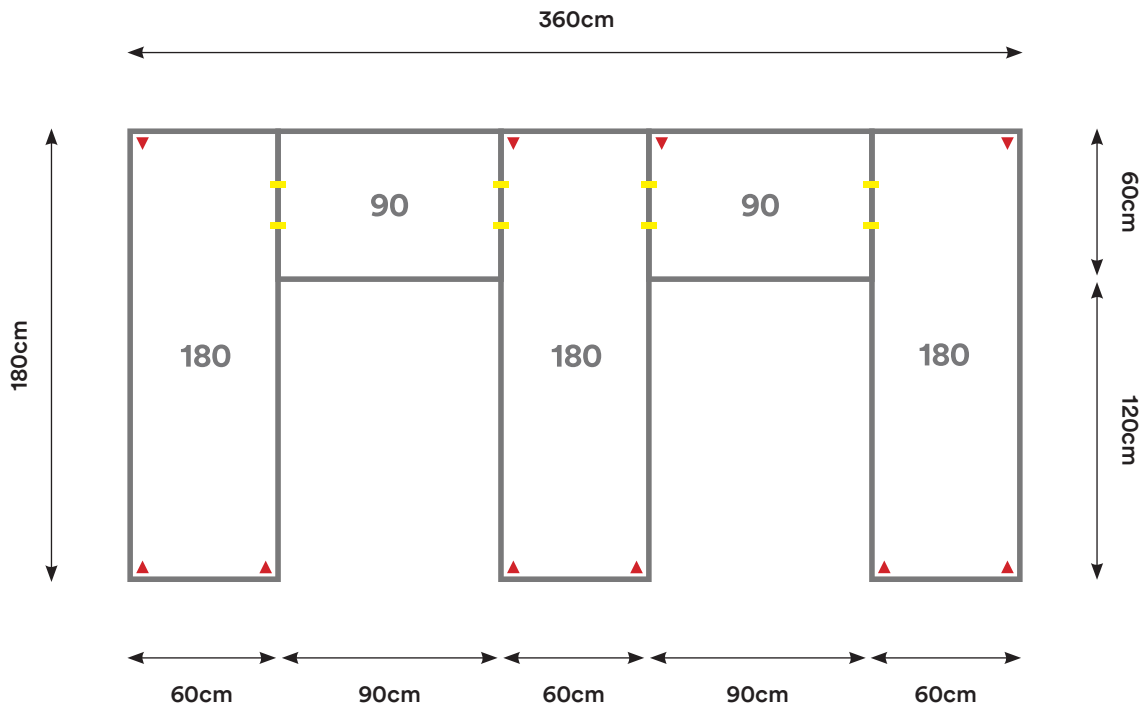

Desking

Configuración En “M”

EM04

Cantidad:	Código:	Descripción:	Cantidad:	Código:	Descripción:
2	C090 + Código de color	Cubierta 90 x 60 cm	5	P002 + Código de color	Pata Metálica Doble
3	C180 + Código de color	Cubierta 180 x 60 cm	8	U001	Unión Cubierta

Capacidad: 2 - 6 Personas