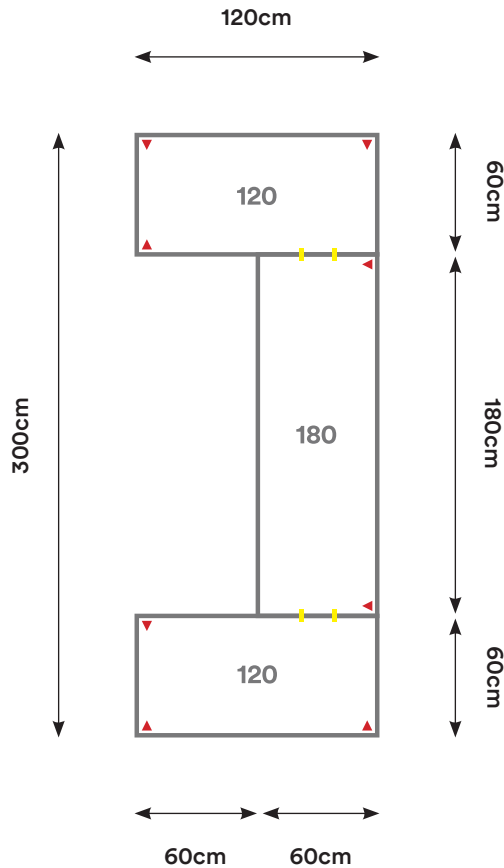

Desking

Open Space/Colaborativo

En “U”

EU14

Cantidad:	Código:	Descripción:	Cantidad:	Código:	Descripción:
2	C120 + Código de color	Cubierta 120 x 60 cm	4	P002 + Código de color	Pata Metálica Doble
1	C180 + Código de color	Cubierta 180 x 60 cm	4	U001	Unión Cubierta

Capacidad: 2 - 8 Personas