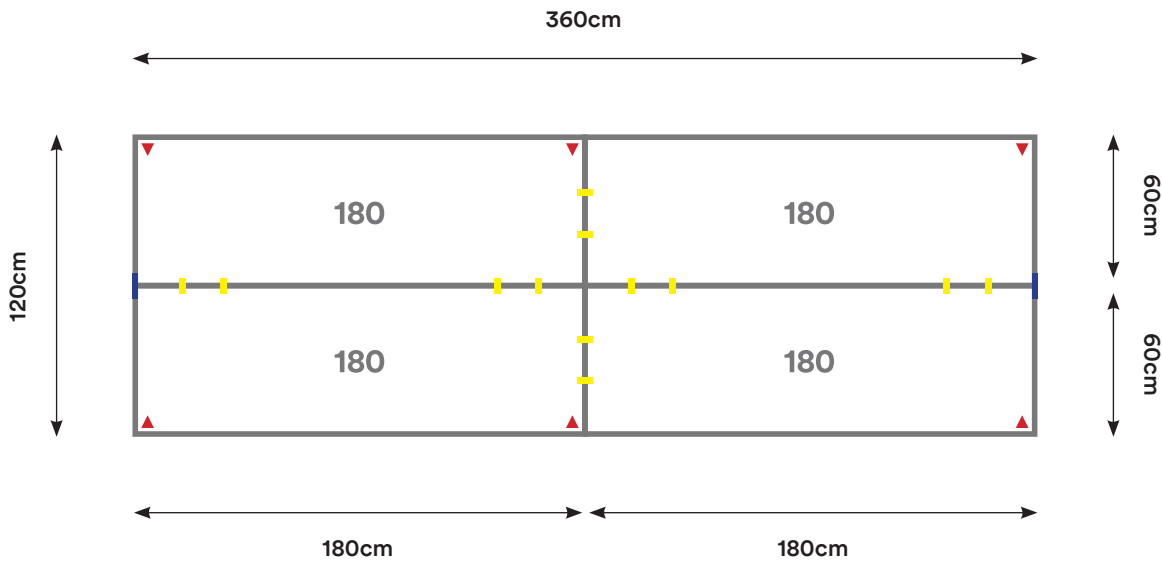

Desking

Configuración Frente a Frente

FF10

Cantidad:	Código:	Descripción:	Cantidad:	Código:	Descripción:
4	C180 + Código de color	Cubierta 180 x 60 cm	12	U001	Unión Cubierta
3	P002 + Código de color	Pata Metálica Doble	2	U002	Unión Terminal

Capacidad: 4 - 12 Personas