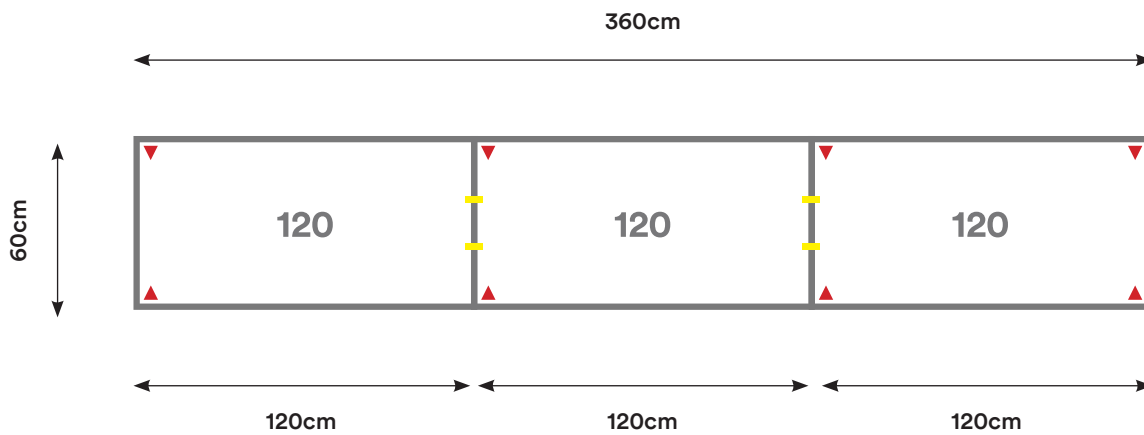

Desking

Contabilidad En Línea

CL06

Cantidad:	Código:	Descripción:	Cantidad:	Código:	Descripción:
3	C120 + Código de color	Cubierta 120 x 60 cm	4	U001	Unión Cubierta
4	P002 + Código de color	Pata Metálica Doble			

Capacidad: 1 - 6 Personas