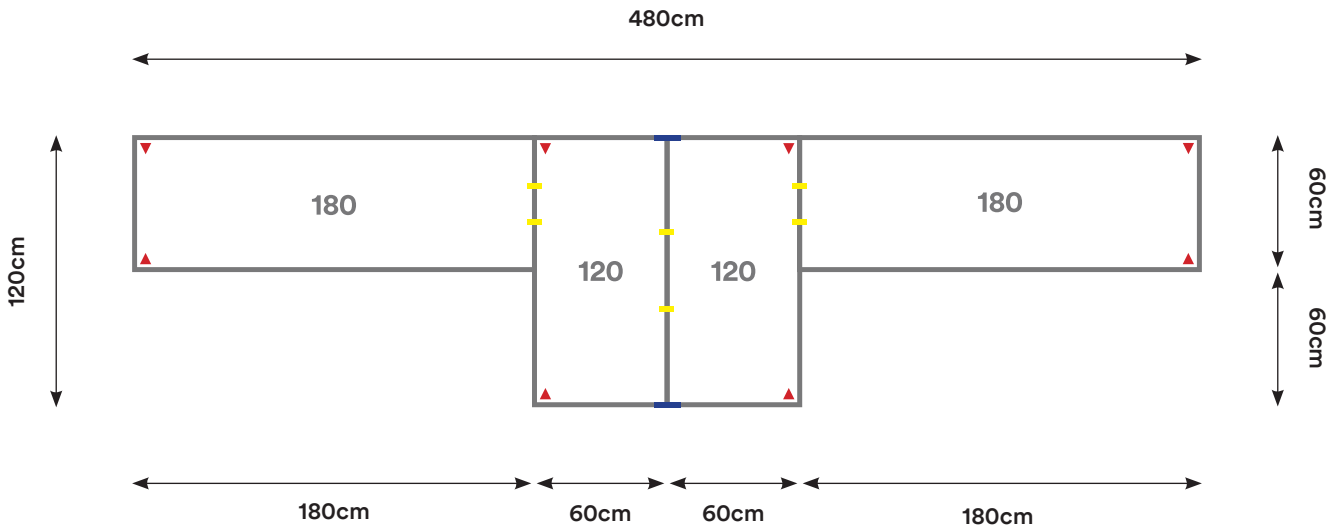

Desking

Ventas En "T"

ET05

Cantidad:	Código:	Descripción:	Cantidad:	Código:	Descripción:
2	C120 + Código de color	Cubierta 120 x 60 cm	6	U001	Unión Cubierta
2	C180 + Código de color	Cubierta 180 x 60 cm	2	U002	Unión Terminal
4	P002 + Código de color	Pata Metálica Doble			

Capacidad: 2 - 7 Personas