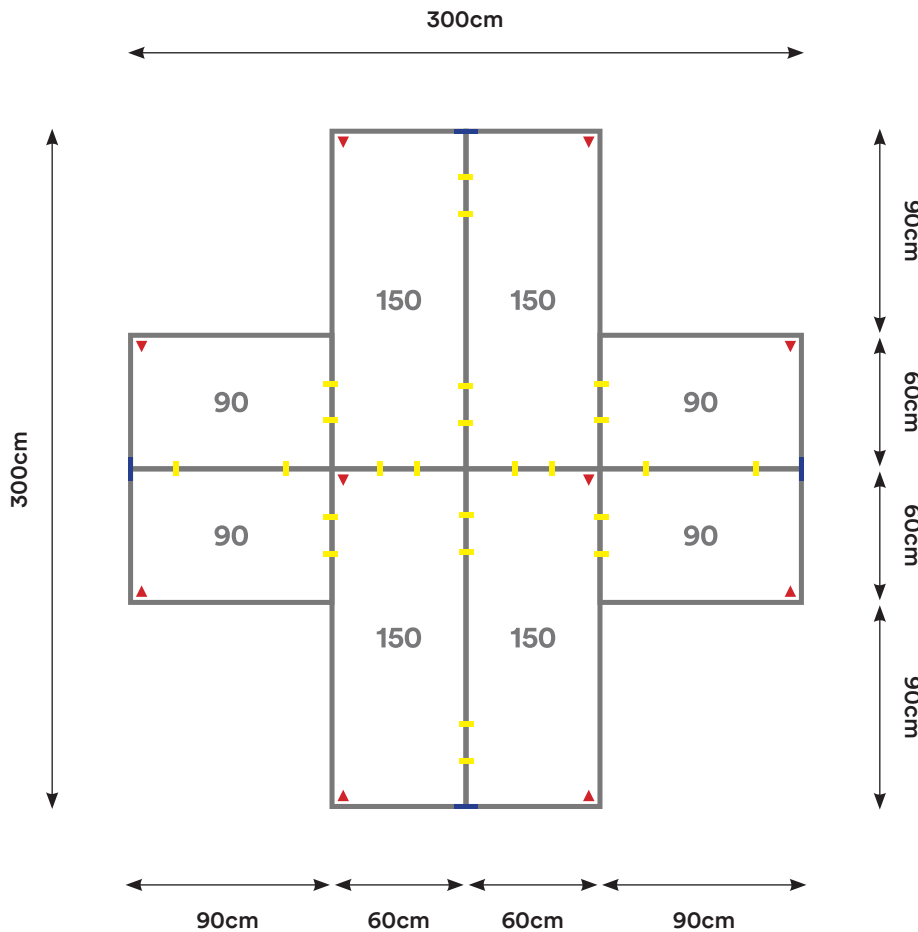

Desking

Configuración En "X"

EX06

Cantidad:	Código:	Descripción:	Cantidad:	Código:	Descripción:
4	C090 + Código de color	Cubierta 90 x 60 cm	24	U001	Unión Cubierta
4	C150 + Código de color	Cubierta 150 x 60 cm	4	U002	Unión Terminal
5	P002 + Código de color	Pata Metálica Doble			

Capacidad: 4 Personas