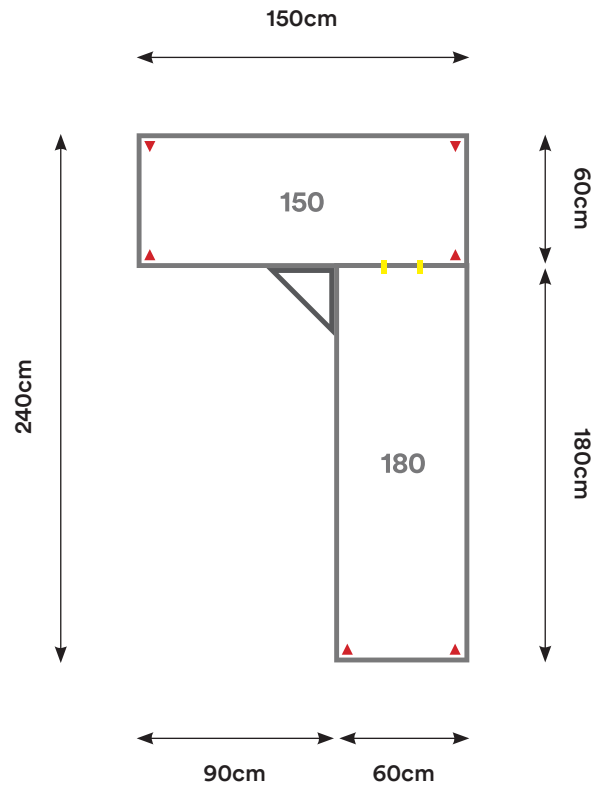

Desking

Configuración En "L"

EL11

Cantidad:	Código:	Descripción:	Cantidad:	Código:	Descripción:
1	C150 + Código de color	Cubierta 150 x 60 cm	3	P002 + Código de color	Pata Metálica Doble
1	C180 + Código de color	Cubierta 180 x 60 cm	2	U001	Unión Cubierta
1	CT01 + Código de color	Cubierta Triangular			

Capacidad: 1 - 7 Personas