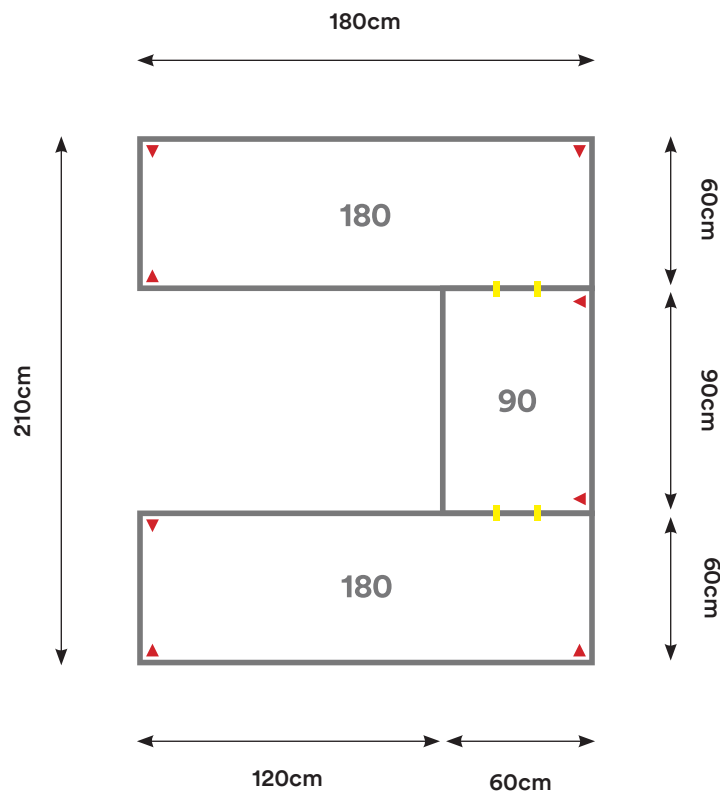

Desking

Ejecutivo/Administrativo

En "U"

EU04

Cantidad:	Código:	Descripción:	Cantidad:	Código:	Descripción:
1	C090 + Código de color	Cubierta 90 x 60 cm	4	P002 + Código de color	Pata Metálica Doble
2	C180 + Código de color	Cubierta 180 x 60 cm	4	U001	Unión Cubierta

Capacidad: 1 - 8 Personas