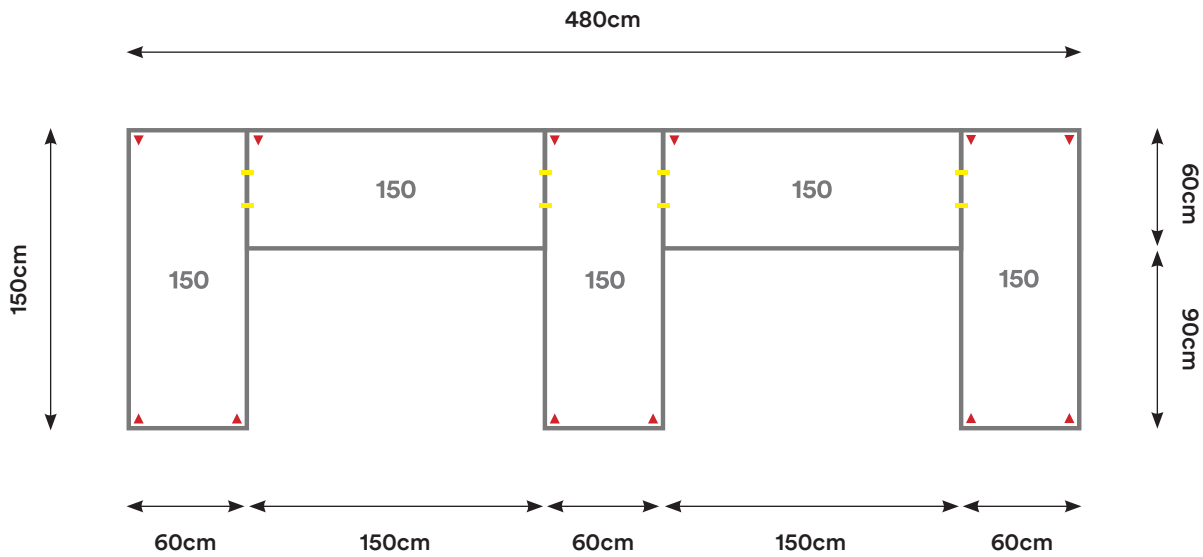

## EM11

Cantidad:	Código:	Descripción:	Cantidad:	Código:	Descripción:
5	C150 + Código de color	Cubierta 150 x 60 cm 	8	U001	Unión Cubierta 
6	P002 + Código de color	Pata Metálica Doble 			

Capacidad: 2 - 12 Personas