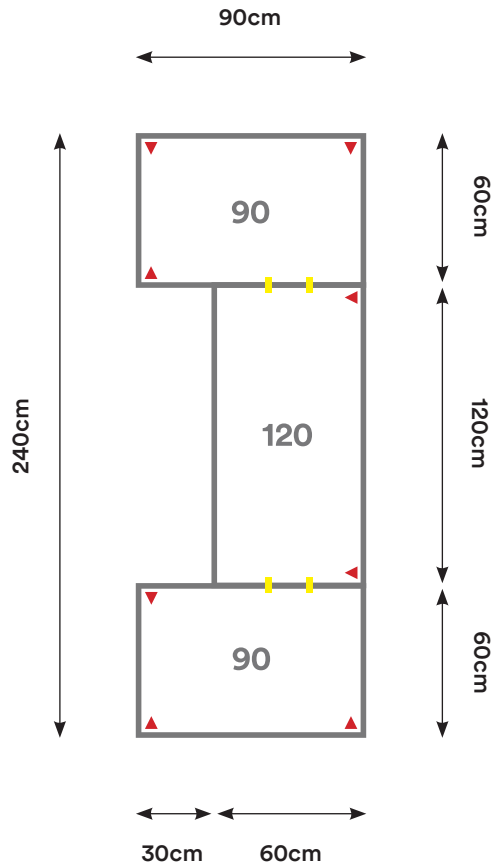

Desking

Oficina Personal

En “U”

EU05

Cantidad:	Código:	Descripción:	Cantidad:	Código:	Descripción:
2	C090 + Código de color	Cubierta 90 x 60 cm	4	P002 + Código de color	Pata Metálica Doble
1	C120 + Código de color	Cubierta 120 x 60 cm	4	U001	Unión Cubierta

Capacidad: 1 - 6 Personas