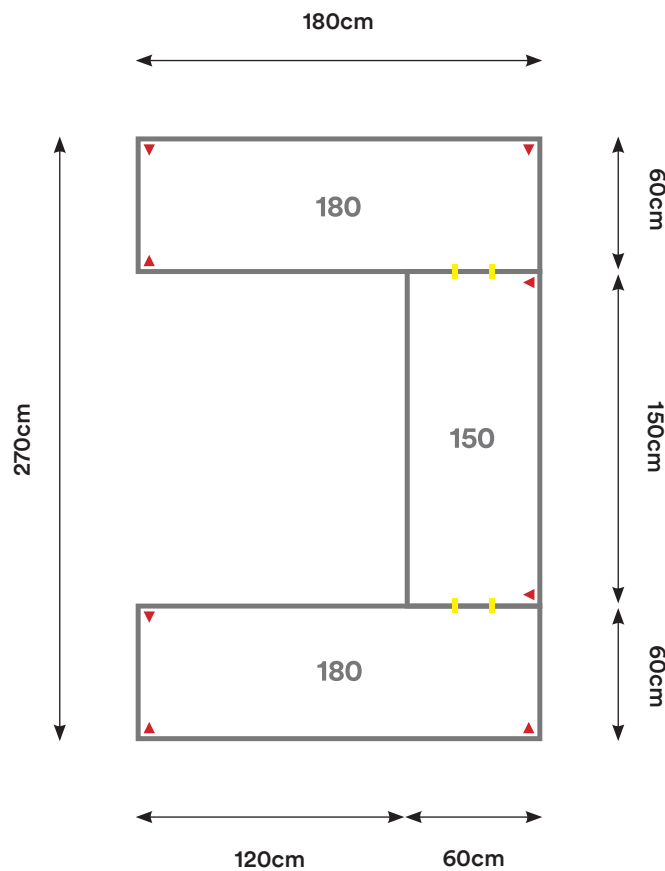

Desking

Ejecutivo/Administrativo

En "U"

EU12

Cantidad:	Código:	Descripción:	Cantidad:	Código:	Descripción:
1	C150 + Código de color	Cubierta 150 x 60 cm	4	P002 + Código de color	Pata Metálica Doble
2	C180 + Código de color	Cubierta 180 x 60 cm	4	U001	Unión Cubierta

Capacidad: 2 - 10 Personas