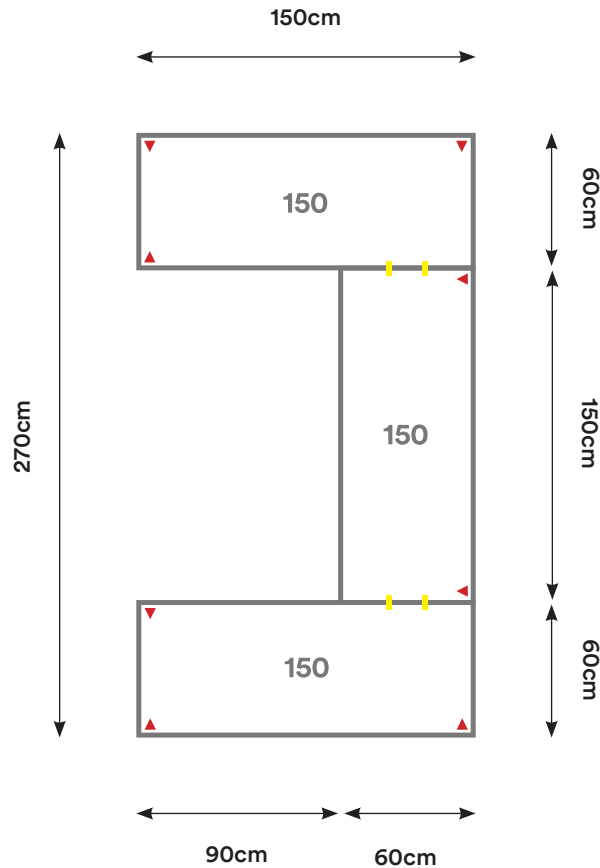

Desking

Configuración En “U”

EU11

Cantidad:	Código:	Descripción:	Cantidad:	Código:	Descripción:
3	C150 + Código de color	Cubierta 150 x 60 cm	4	U001	Unión Cubierta
4	P002 + Código de color	Pata Metálica Doble			

Capacidad: 2 - 10 Personas