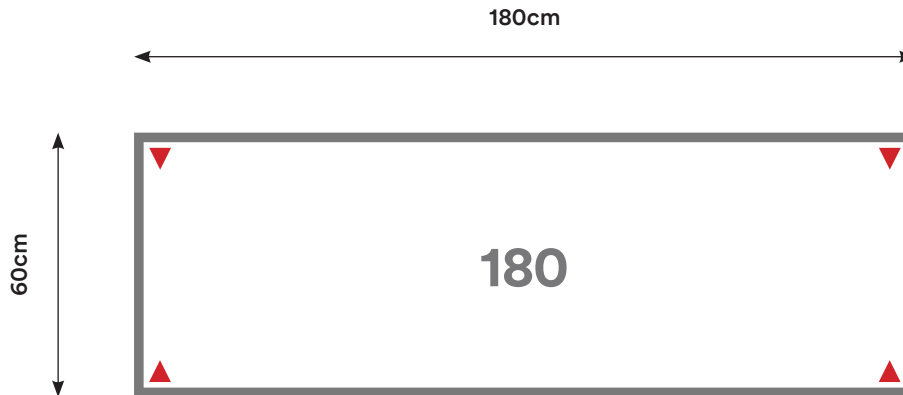

Desking

Oficina Personal Simple

CS05

Cantidad:	Código:	Descripción:	Cantidad:	Código:	Descripción:
1	C180 + Código de color	Cubierta 180 x 60 cm	2	P002 + Código de color	Pata Metálica Doble

Capacidad: 1 - 3 Personas