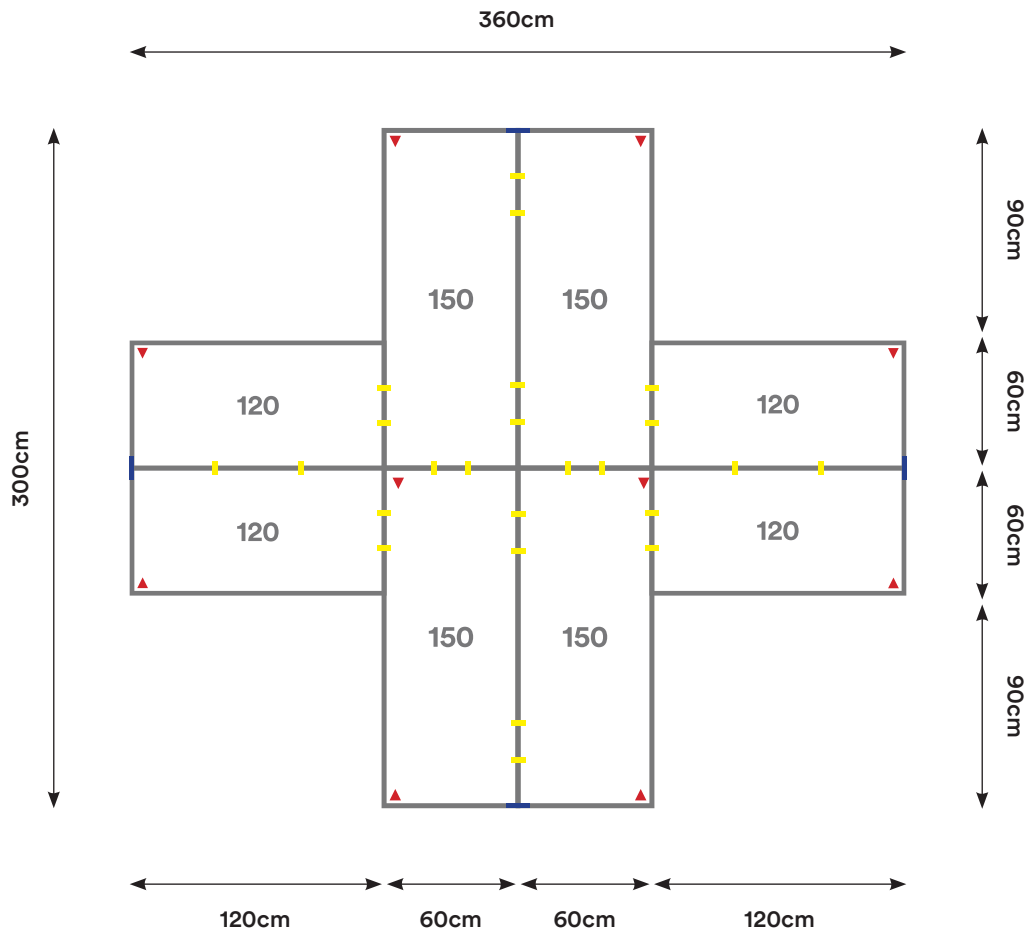

Desking

Contabilidad

En "X"

EX07

Cantidad:	Código:	Descripción:	Cantidad:	Código:	Descripción:
4	C120 + Código de color	Cubierta 120 x 60 cm	24	U001	Unión Cubierta
4	C150 + Código de color	Cubierta 150 x 60 cm	4	U002	Unión Terminal
5	P002 + Código de color	Pata Metálica Doble			

Capacidad: 4 Personas