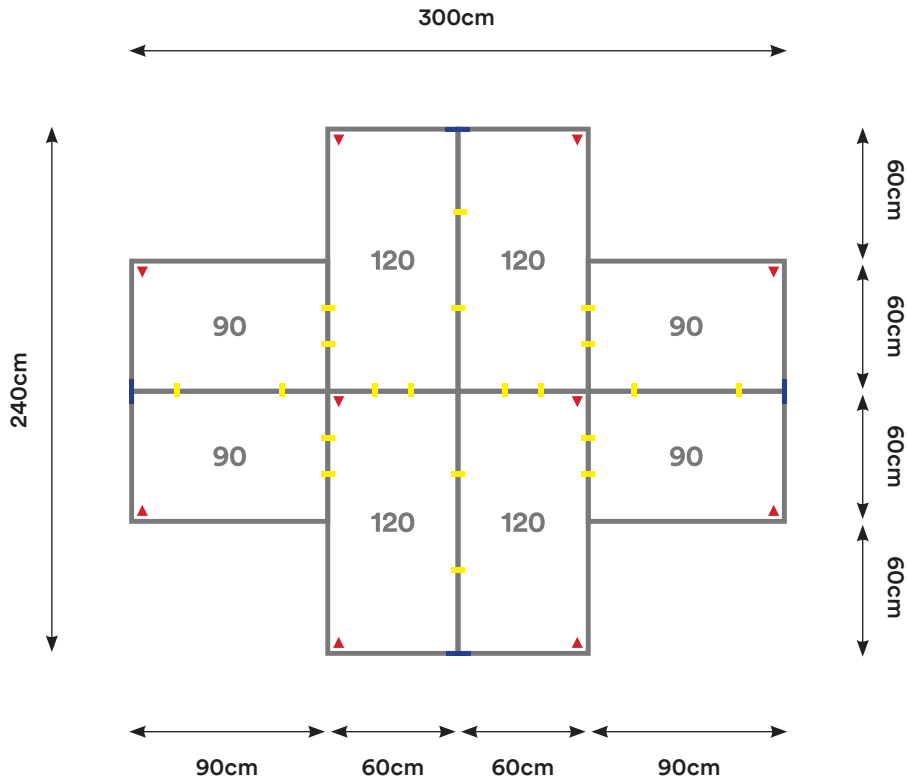

Desking

Contabilidad

En "X"

EX02

Cantidad:	Código:	Descripción:	Cantidad:	Código:	Descripción:
4	C090 + Código de color	Cubierta 90 x 60 cm	20	U001	Unión Cubierta
4	C120 + Código de color	Cubierta 120 x 60 cm	4	U002	Unión Terminal
5	P002 + Código de color	Pata Metálica Doble			

Capacidad: 4 Personas