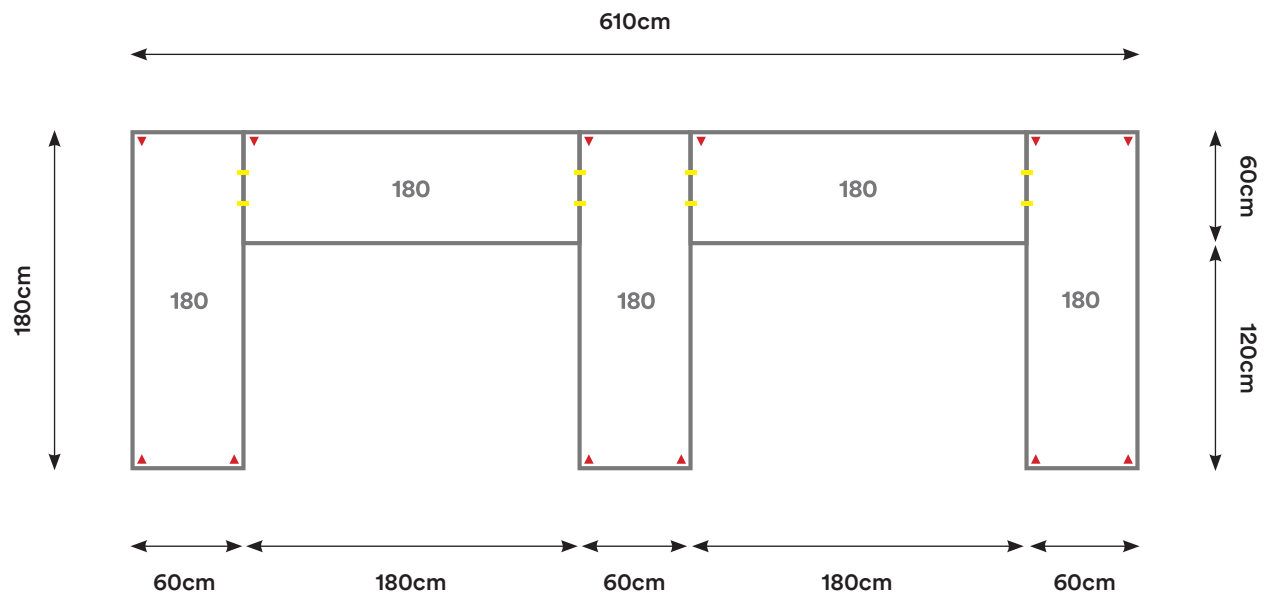

## EM16

Cantidad:	Código:	Descripción:	Cantidad:	Código:	Descripción:
5	C180 + Código de color	Cubierta 180 x 60 cm 	8	U001	Unión Cubierta 
6	P002 + Código de color	Pata Metálica Doble 			

Capacidad: 2 - 12 Personas