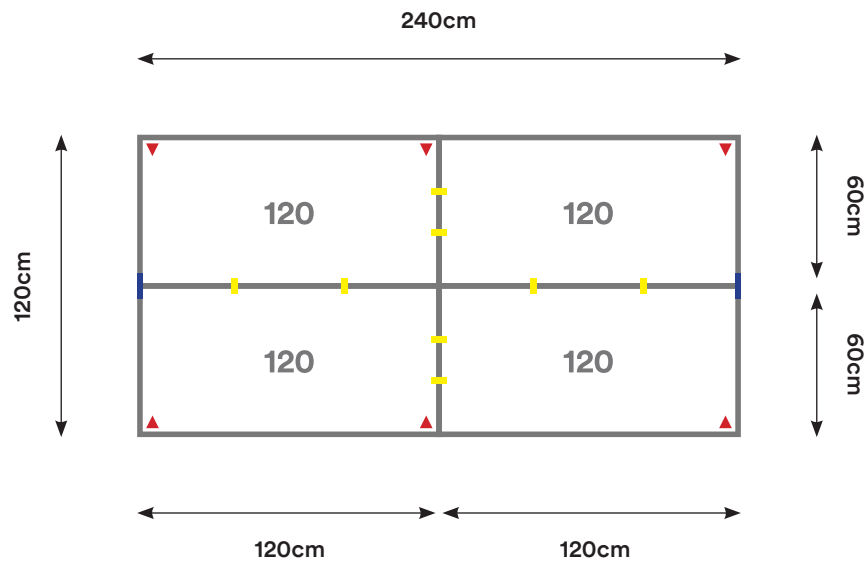

Desking

Telemarketing Frente a Frente

FF08

Cantidad:	Código:	Descripción:	Cantidad:	Código:	Descripción:
4	C120 + Código de color	Cubierta 120 x 60 cm	8	U001	Unión Cubierta
3	P002 + Código de color	Pata Metálica Doble	2	U002	Unión Terminal

Capacidad: 4 - 8 Personas