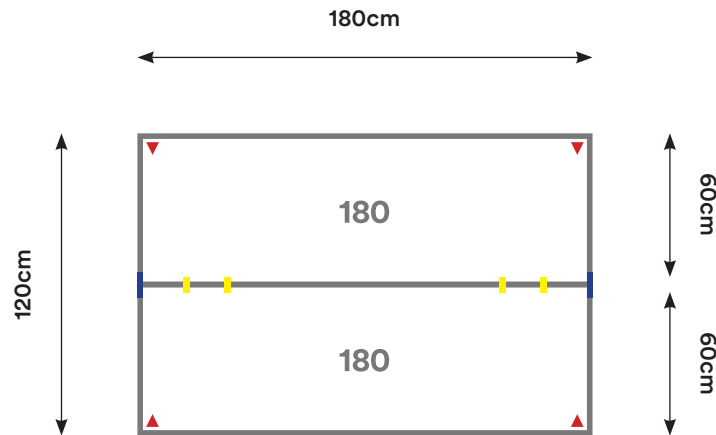

Desking

Sala de Juntas

Frente a Frente

FF05

Cantidad:	Código:	Descripción:	Cantidad:	Código:	Descripción:
2	C180 + Código de color	Cubierta 180 x 60 cm	4	U001	Unión Cubierta
2	P002 + Código de color	Pata Metálica Doble	2	U002	Unión Terminal

Capacidad: 2 - 6 Personas