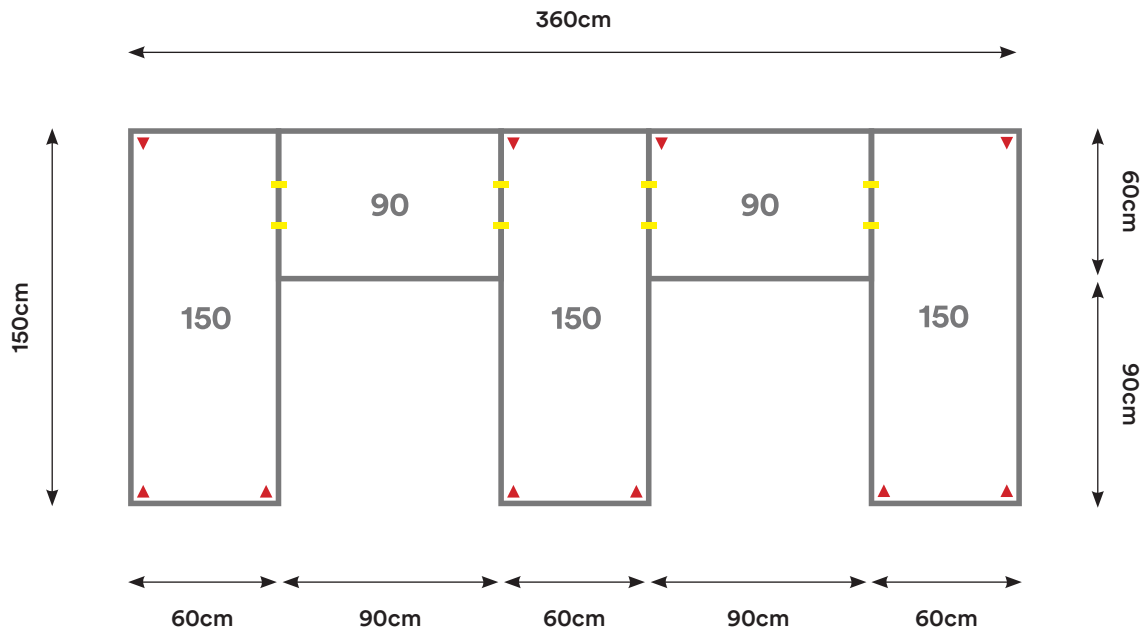

Desking

Configuración En "M"

EM03

Cantidad:	Código:	Descripción:	Cantidad:	Código:	Descripción:
2	C090 + Código de color	Cubierta 90 x 60 cm	5	P002 + Código de color	Pata Metálica Doble
3	C150 + Código de color	Cubierta 150 x 60 cm	8	U001	Unión Cubierta

Capacidad: 2 - 4 Personas