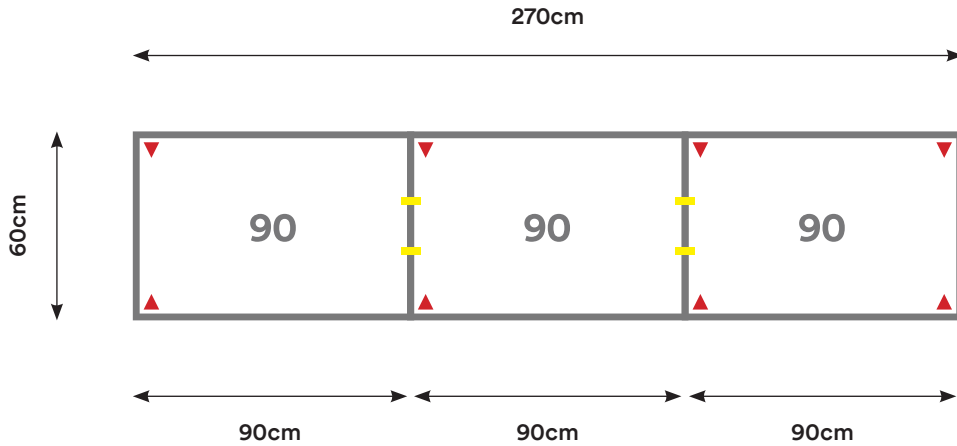

Desking

Ventas En Línea

CL04

Cantidad:	Código:	Descripción:	Cantidad:	Código:	Descripción:
3	C090 + Código de color	Cubierta 90 x 60 cm	4	U001	Unión Cubierta
4	P002 + Código de color	Pata Metálica Doble			

Capacidad: 1 - 3 Personas