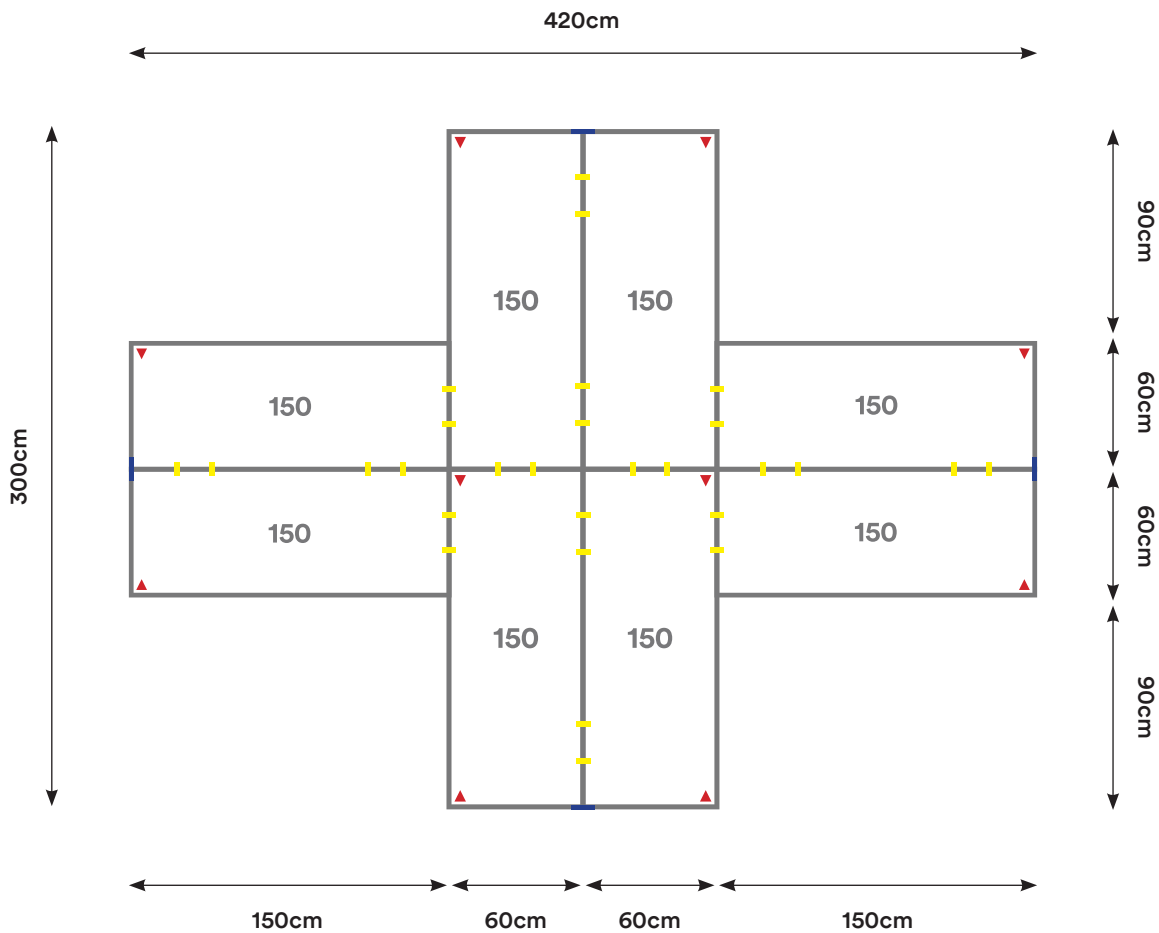

Desking

Contabilidad En "X"

EX08

Cantidad:	Código:	Descripción:	Cantidad:	Código:	Descripción:
8	C150 + Código de color	Cubierta 150 x 60 cm	28	U001	Unión Cubierta
5	P002 + Código de color	Pata Metálica Doble	4	U002	Unión Terminal

Capacidad: 4 - 8 Personas