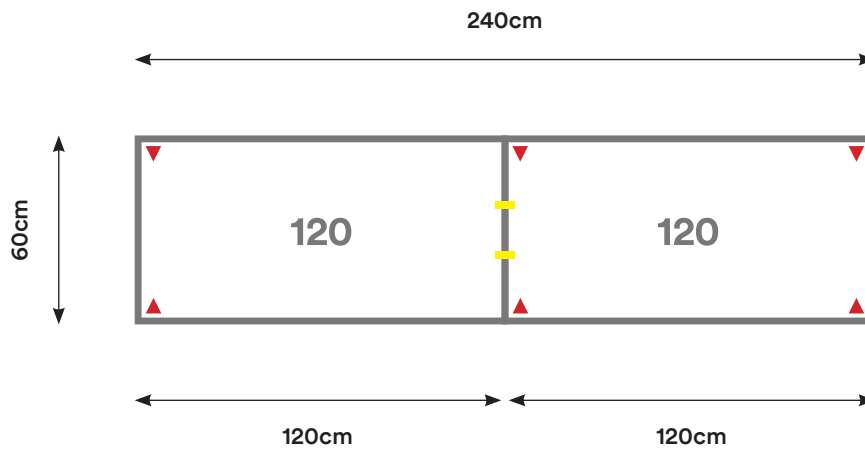

Desking

Contabilidad En Línea

CL05

Cantidad:	Código:	Descripción:	Cantidad:	Código:	Descripción:
2	C120 + Código de color	Cubierta 120 x 60 cm	2	U001	Unión Cubierta
3	P002 + Código de color	Pata Metálica Doble			

Capacidad: 1 - 4 Personas