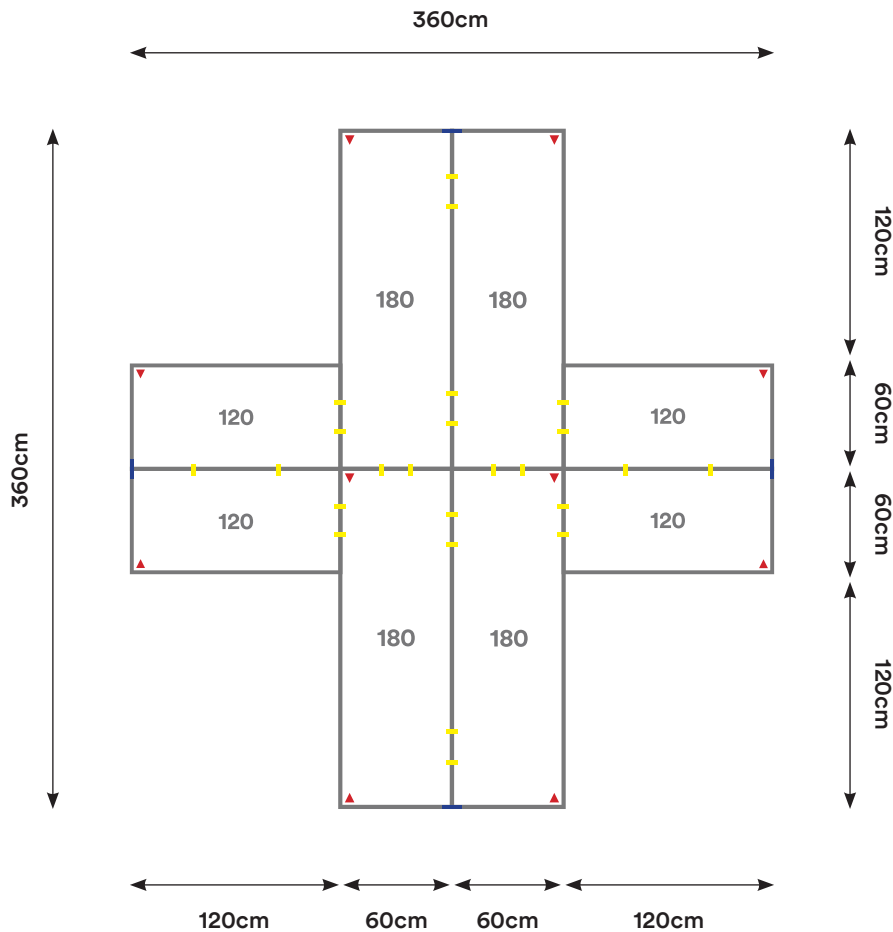

Desking

Configuración En "X"

EX11

Cantidad:	Código:	Descripción:	Cantidad:	Código:	Descripción:
4	C120 + Código de color	Cubierta 120 x 60 cm	24	U001	Unión Cubierta
4	C180 + Código de color	Cubierta 180 x 60 cm	4	U002	Unión Terminal
5	P002 + Código de color	Pata Metálica Doble			

Capacidad: 4 - 8 Personas