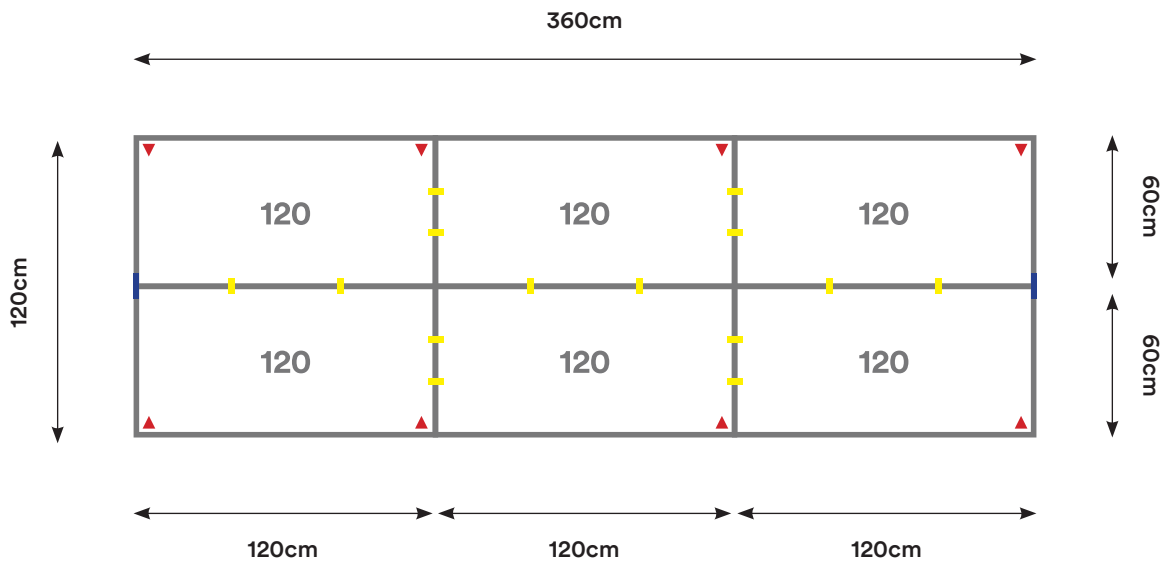

Desking

Sala de Juntas Frente a Frente

FF13

Cantidad:	Código:	Descripción:	Cantidad:	Código:	Descripción:
6	C120 + Código de color	Cubierta 120 x 60 cm	14	U001	Unión Cubierta
4	P002 + Código de color	Pata Metálica Doble	2	U002	Unión Terminal

Capacidad: 4 - 12 Personas