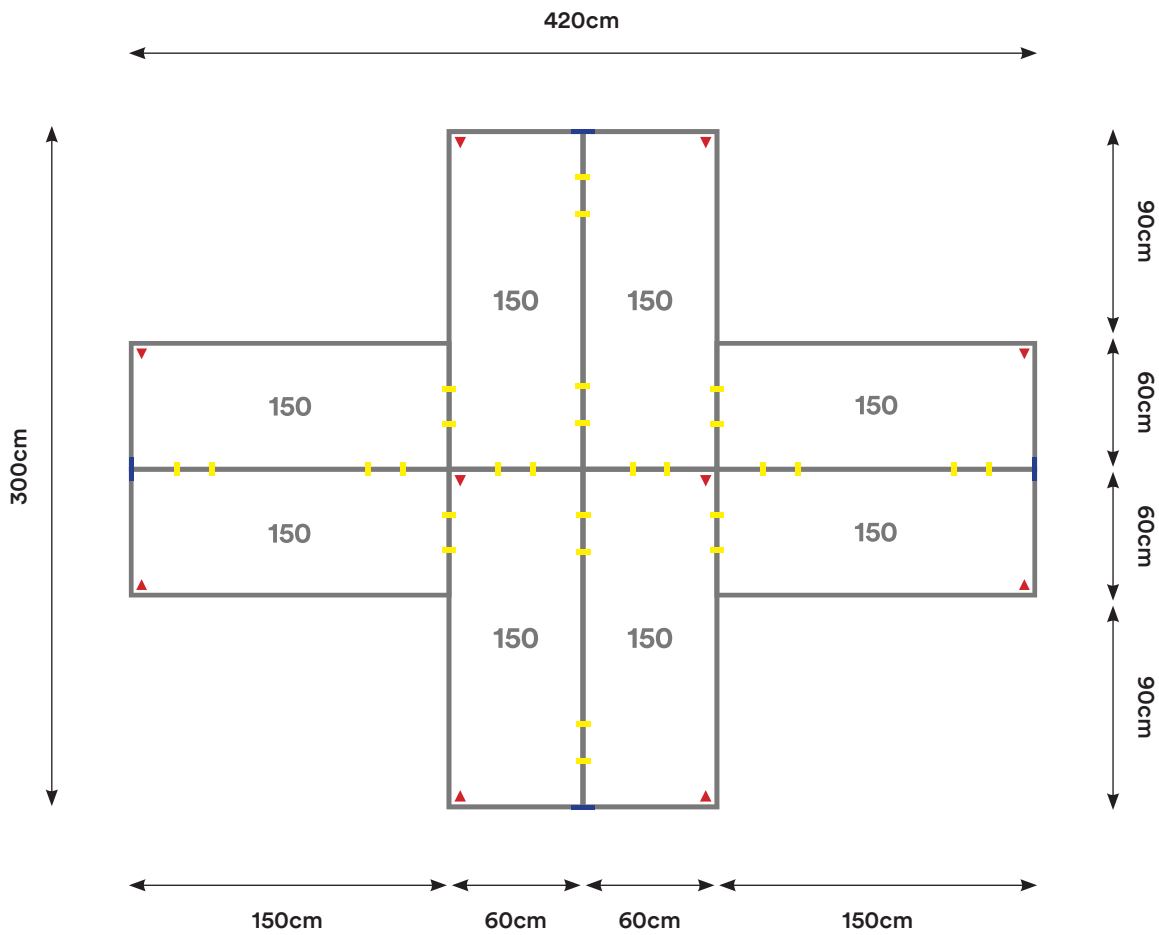

Desking

Open Space/Colaborativo En "X" EX08

Cantidad:	Código:	Descripción:	Cantidad:	Código:	Descripción:
8	C150 + Código de color	Cubierta 150 x 60 cm	28	U001	Unión Cubierta
5	P002 + Código de color	Pata Metálica Doble	4	U002	Unión Terminal

Capacidad: 4 - 8 Personas