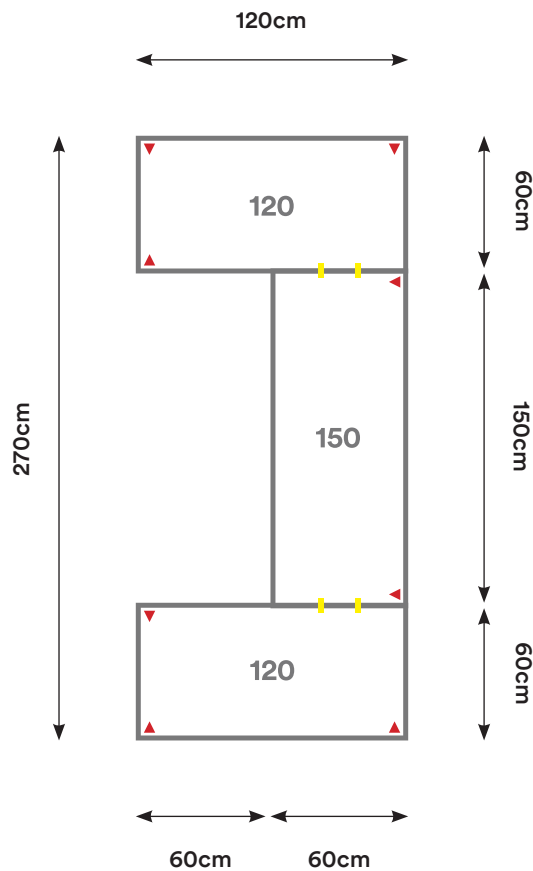

Desking

Ejecutivo/Administrativo

En "U"

EU10

Cantidad:	Código:	Descripción:	Cantidad:	Código:	Descripción:
2	C120 + Código de color	Cubierta 120 x 60 cm	4	P002 + Código de color	Pata Metálica Doble
1	C150 + Código de color	Cubierta 150 x 60 cm	4	U001	Unión Cubierta

Capacidad: 2 - 8 Personas