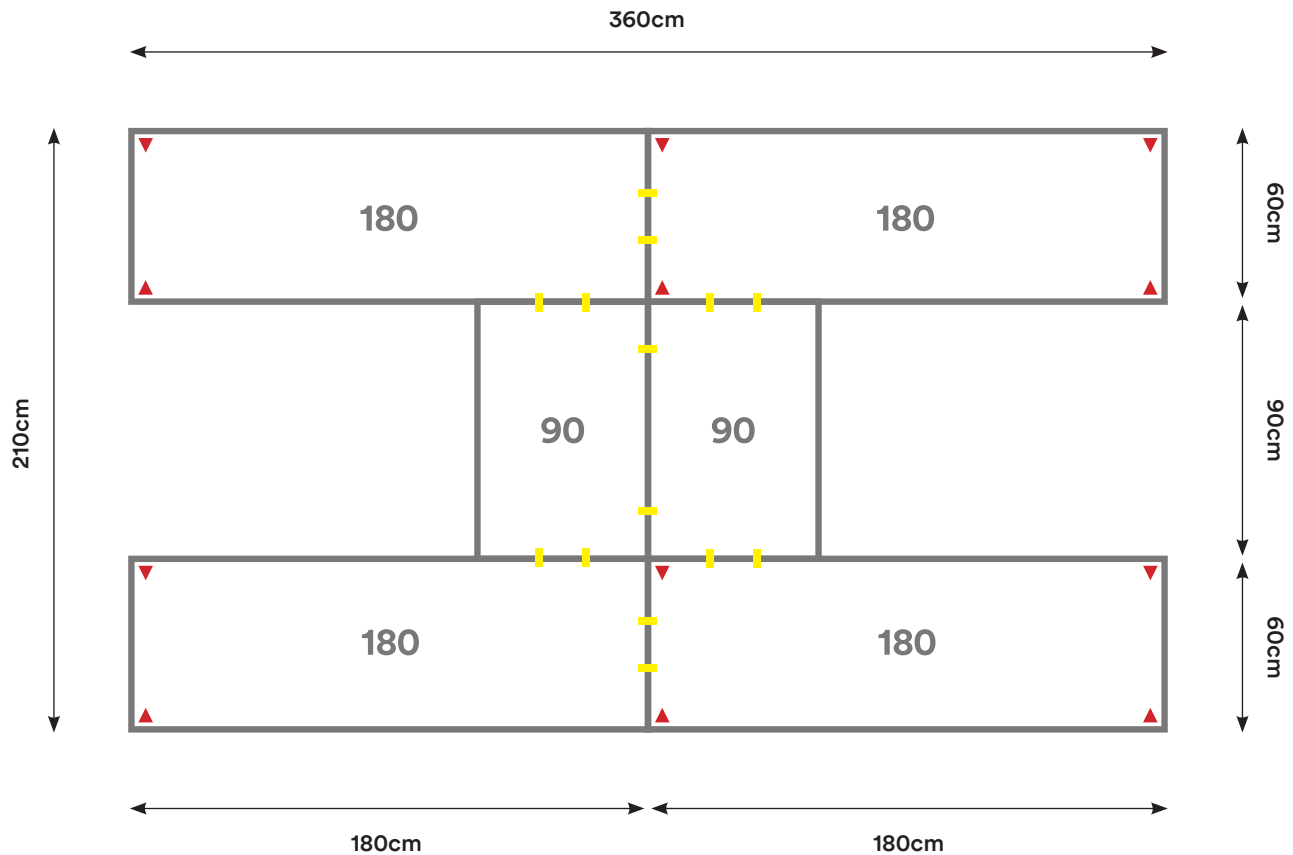

Desking

Open Space/Colaborativo

En "H"

EH04

Cantidad:	Código:	Descripción:	Cantidad:	Código:	Descripción:
2	C090 + Código de color	Cubierta 90 x 60 cm	6	P002 + Código de color	Pata Metálica Doble
4	C180 + Código de color	Cubierta 180 x 60 cm	14	U001	Unión Cubierta

Capacidad: 2 - 10 Personas