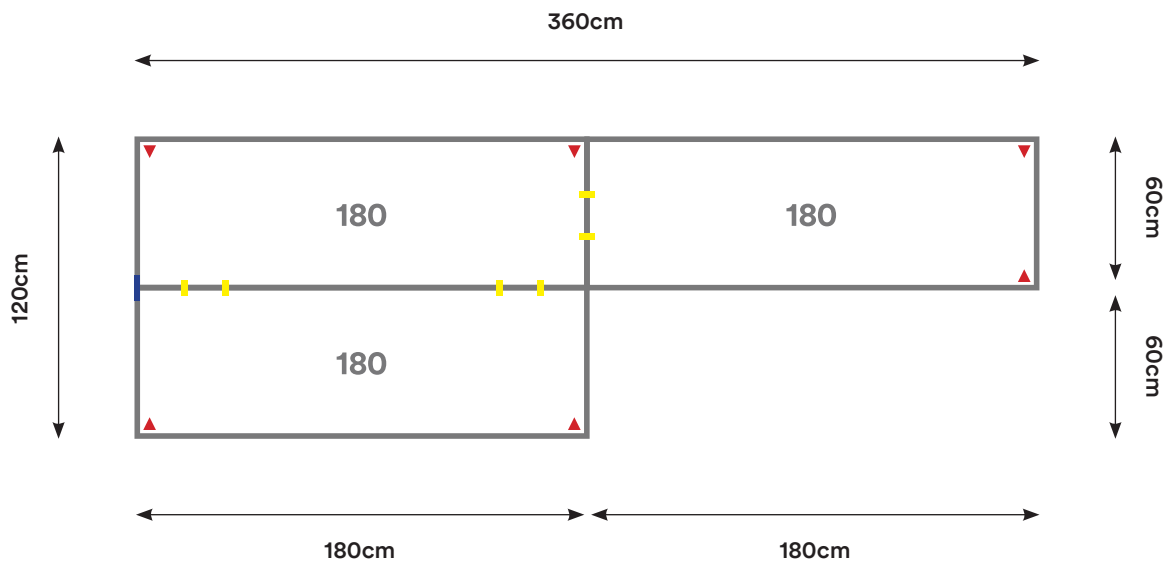

Desking

Configuración DIY

DY10

Cantidad:	Código:	Descripción:	Cantidad:	Código:	Descripción:
3	C180 + Código de color	Cubierta 180 x 60 cm	6	U001	Unión Cubierta
3	P002 + Código de color	Pata Metálica Doble	1	U002	Unión Terminal

Capacidad: 4 - 10 Personas