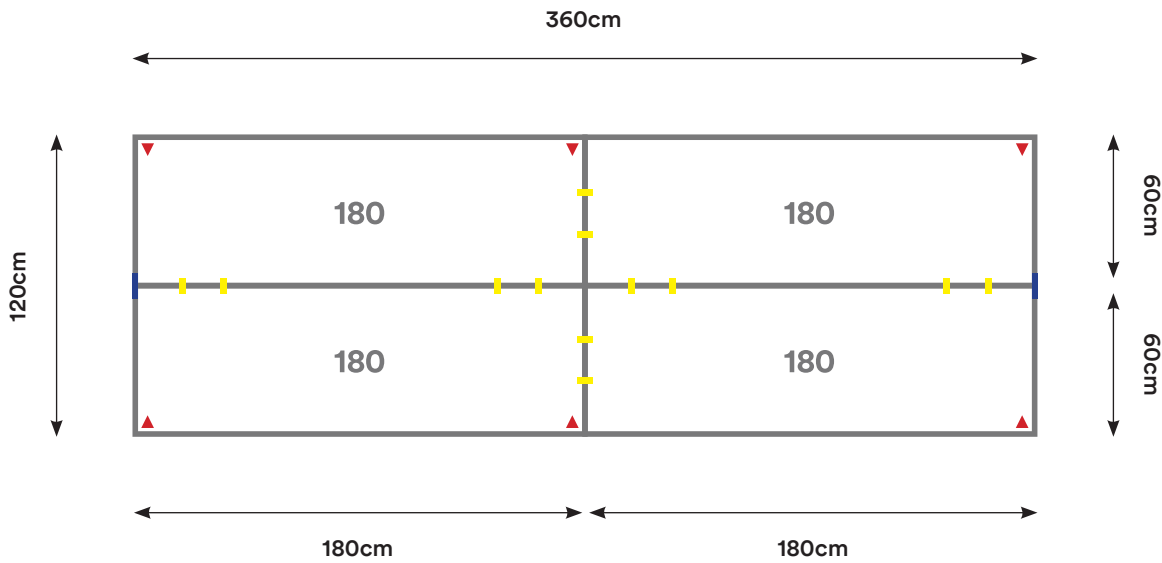

Desking

Open Space/Colaborativo

Frente a Frente FF10

Cantidad:	Código:	Descripción:	Cantidad:	Código:	Descripción:
4	C180 + Código de color	Cubierta 180 x 60 cm	12	U001	Unión Cubierta
3	P002 + Código de color	Pata Metálica Doble	2	U002	Unión Terminal

Capacidad: 4 - 12 Personas