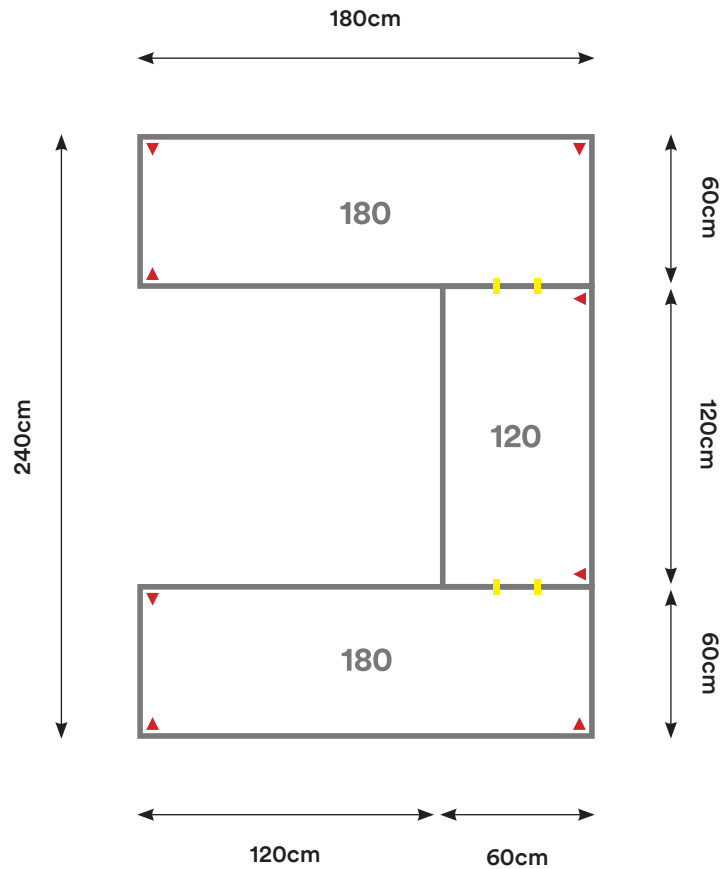

Desking

Oficina Personal En “U”

EU08

Cantidad:	Código:	Descripción:	Cantidad:	Código:	Descripción:
1	C120 + Código de color	Cubierta 120 x 60 cm	4	P002 + Código de color	Pata Metálica Doble
2	C180 + Código de color	Cubierta 180 x 60 cm	4	U001	Unión Cubierta

Capacidad: 1 - 8 Personas