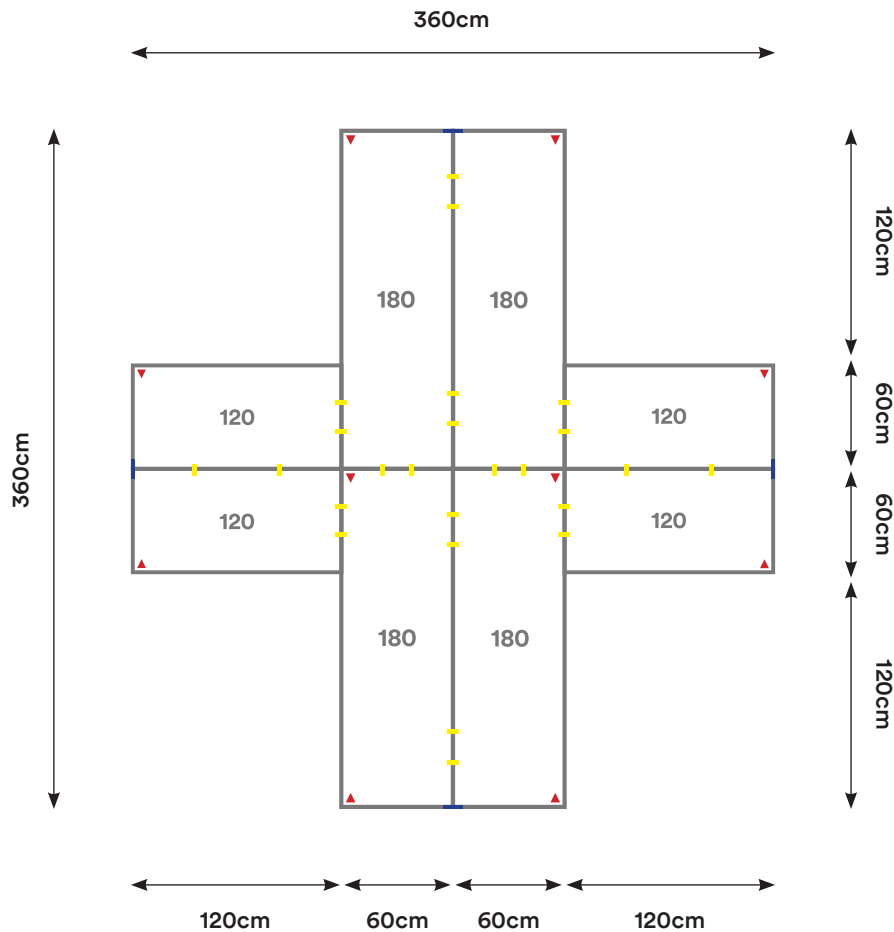

Desking

Contabilidad En "X"

EX11

Cantidad:	Código:	Descripción:	Cantidad:	Código:	Descripción:
4	C120 + Código de color	Cubierta 120 x 60 cm	24	U001	Unión Cubierta
4	C180 + Código de color	Cubierta 180 x 60 cm	4	U002	Unión Terminal
5	P002 + Código de color	Pata Metálica Doble			

Capacidad: 4 - 8 Personas