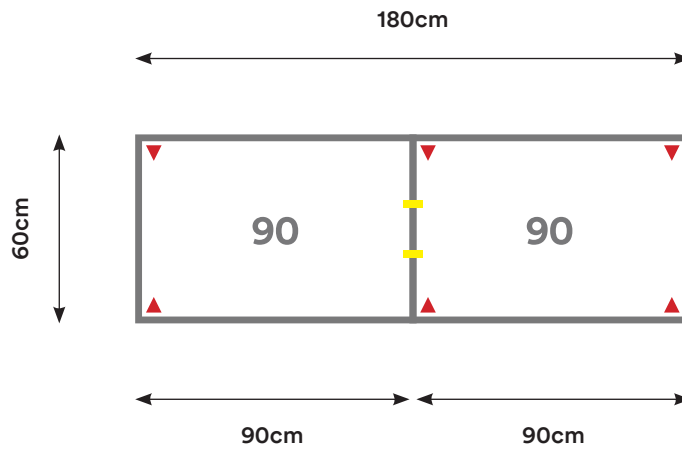

Desking

Ventas En Línea

CL03

Cantidad:	Código:	Descripción:	Cantidad:	Código:	Descripción:
2	C090 + Código de color	Cubierta 90 x 60 cm	2	U001	Unión Cubierta
3	P002 + Código de color	Pata Metálica Doble			

Capacidad: 1 - 2 Personas