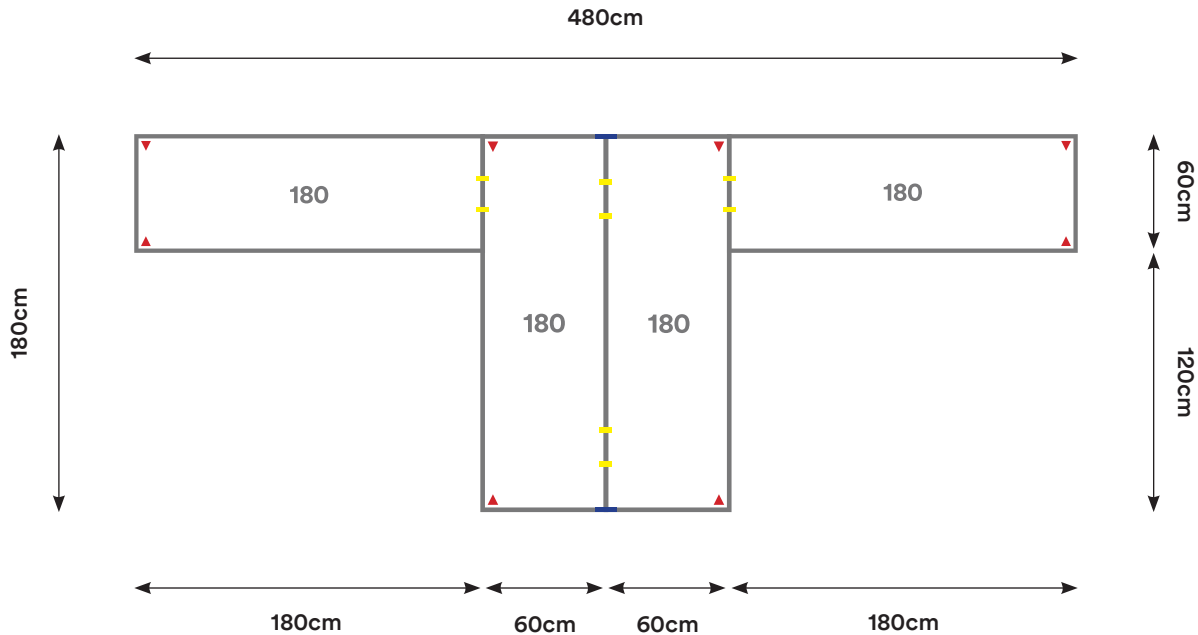

Desking

Open Space/Colaborativo

En "T"

ET13

Cantidad:	Código:	Descripción:	Cantidad:	Código:	Descripción:
4	C180 + Código de color	Cubierta 180 x 60 cm	8	U001	Unión Cubierta
4	P002 + Código de color	Pata Metálica Doble	2	U002	Unión Terminal

Capacidad: 2 - 11 Personas