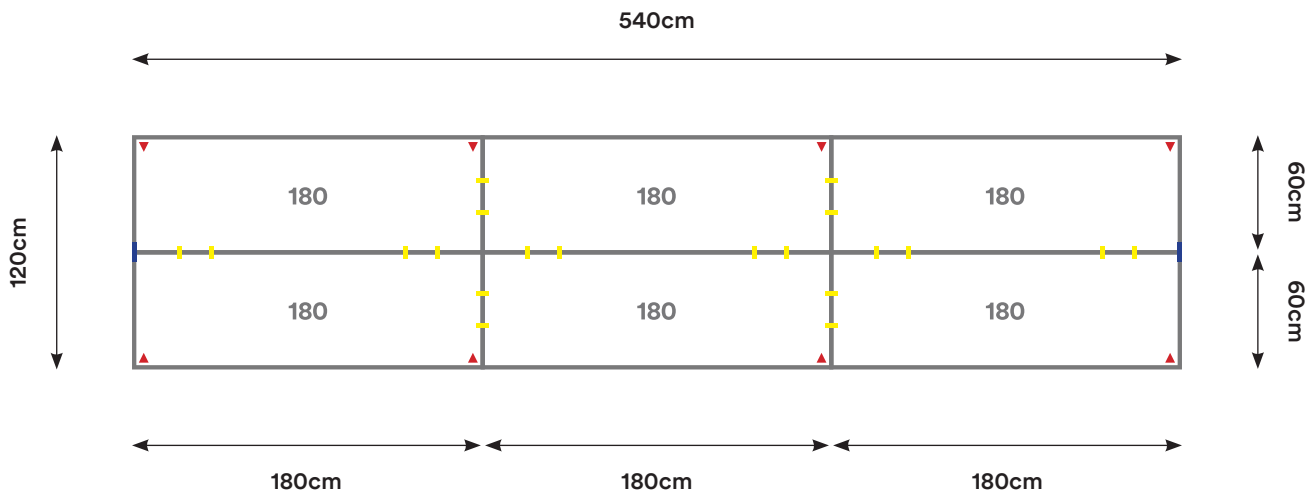

Desking

Open Space/Colaborativo

Frente a Frente FF15

Cantidad:	Código:	Descripción:	Cantidad:	Código:	Descripción:
6	C180 + Código de color	Cubierta 180 x 60 cm	20	U001	Unión Cubierta
4	P002 + Código de color	Pata Metálica Doble	2	U002	Unión Terminal

Capacidad: 6 - 18 Personas