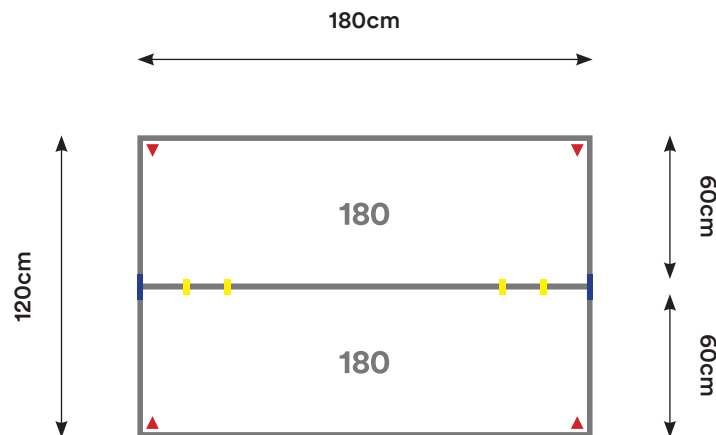

Desking

Configuración Frente a Frente

FF05

Cantidad:	Código:	Descripción:	Cantidad:	Código:	Descripción:
2	C180 + Código de color	Cubierta 180 x 60 cm	4	U001	Unión Cubierta
2	P002 + Código de color	Pata Metálica Doble	2	U002	Unión Terminal

Capacidad: 2 - 6 Personas