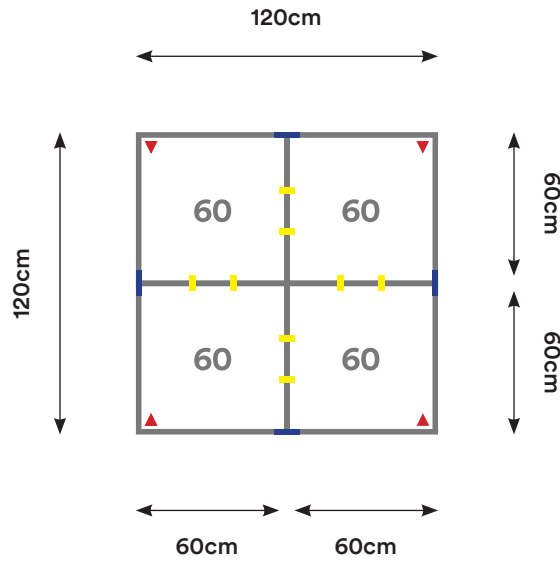

Desking

Telemarketing Frente a Frente

FF06

Cantidad:	Código:	Descripción:	Cantidad:	Código:	Descripción:
4	C060 + Código de color	Cubierta 60 x 60 cm	8	U001	Unión Cubierta
2	P002 + Código de color	Pata Metálica Doble	4	U002	Unión Terminal

Capacidad: 2 - 4 Personas