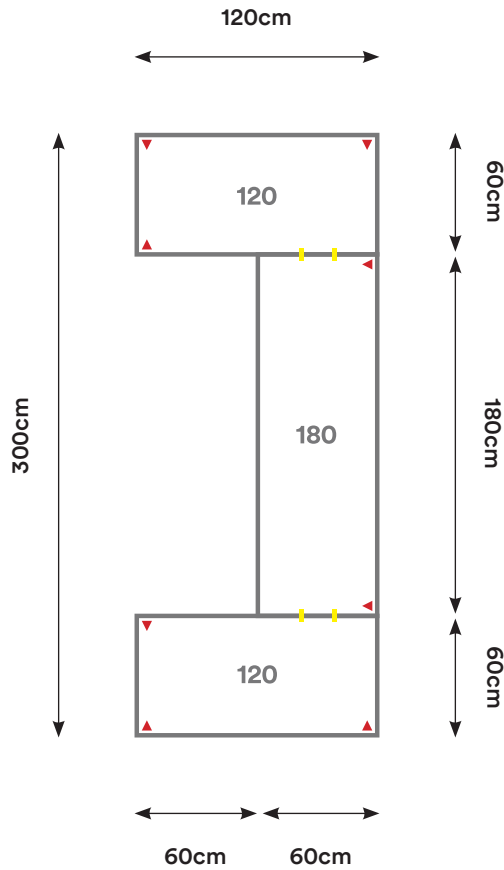

Desking

Sala de Juntas En “U”

EU14

Cantidad:	Código:	Descripción:	Cantidad:	Código:	Descripción:
2	C120 + Código de color	Cubierta 120 x 60 cm	4	P002 + Código de color	Pata Metálica Doble
1	C180 + Código de color	Cubierta 180 x 60 cm	4	U001	Unión Cubierta

Capacidad: 2 - 8 Personas