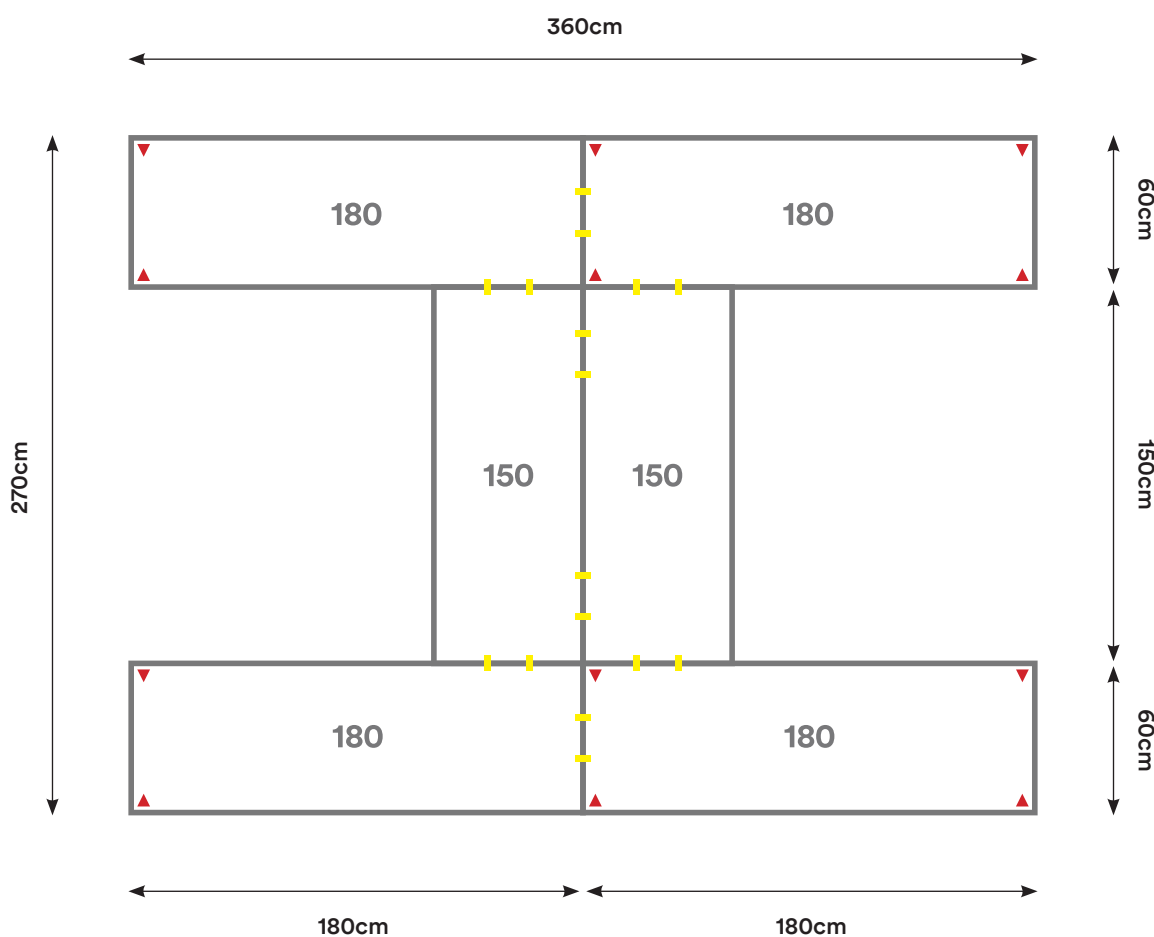

Desking

Configuración En “H”

EH12

Cantidad:	Código:	Descripción:	Cantidad:	Código:	Descripción:
2	C150 + Código de color	Cubierta 150 x 60 cm	6	P002 + Código de color	Pata Metálica Doble
4	C180 + Código de color	Cubierta 180 x 60 cm	16	U001	Unión Cubierta

Capacidad: 2 - 12 Personas