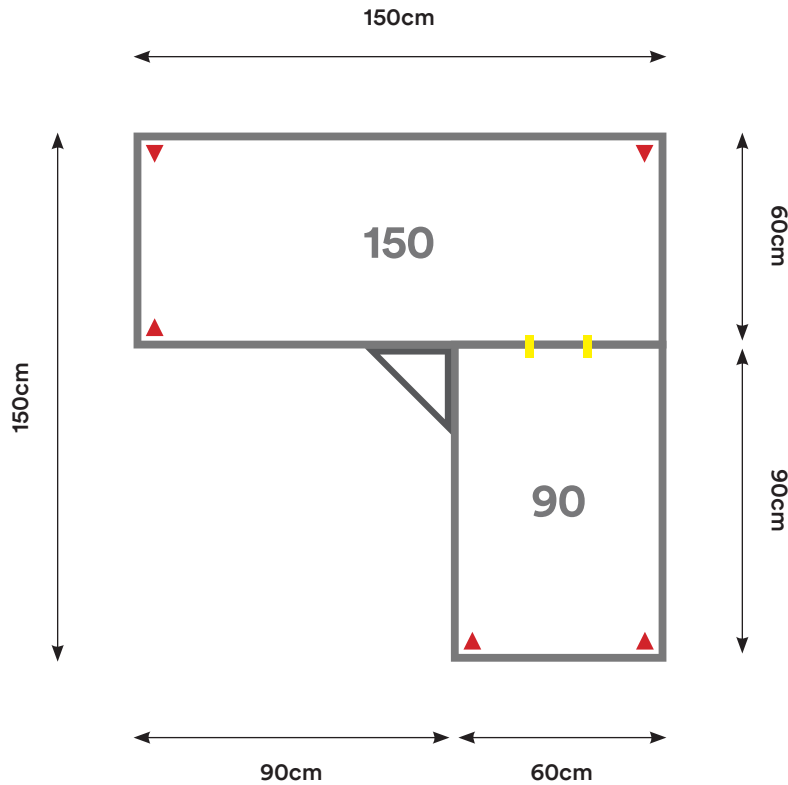

Desking

Oficina Personal

En “L”

EL05

Cantidad:	Código:	Descripción:	Cantidad:	Código:	Descripción:
1	C090 + Código de color	Cubierta 90 x 60 cm	1	P001 + Código de color	Pata Metálica Individual
1	C150 + Código de color	Cubierta 150 x 60 cm	2	P002 + Código de color	Pata Metálica Doble
1	CT01 + Código de color	Cubierta Triangular	2	U001	Unión Cubierta

Capacidad: 1 - 5 Personas