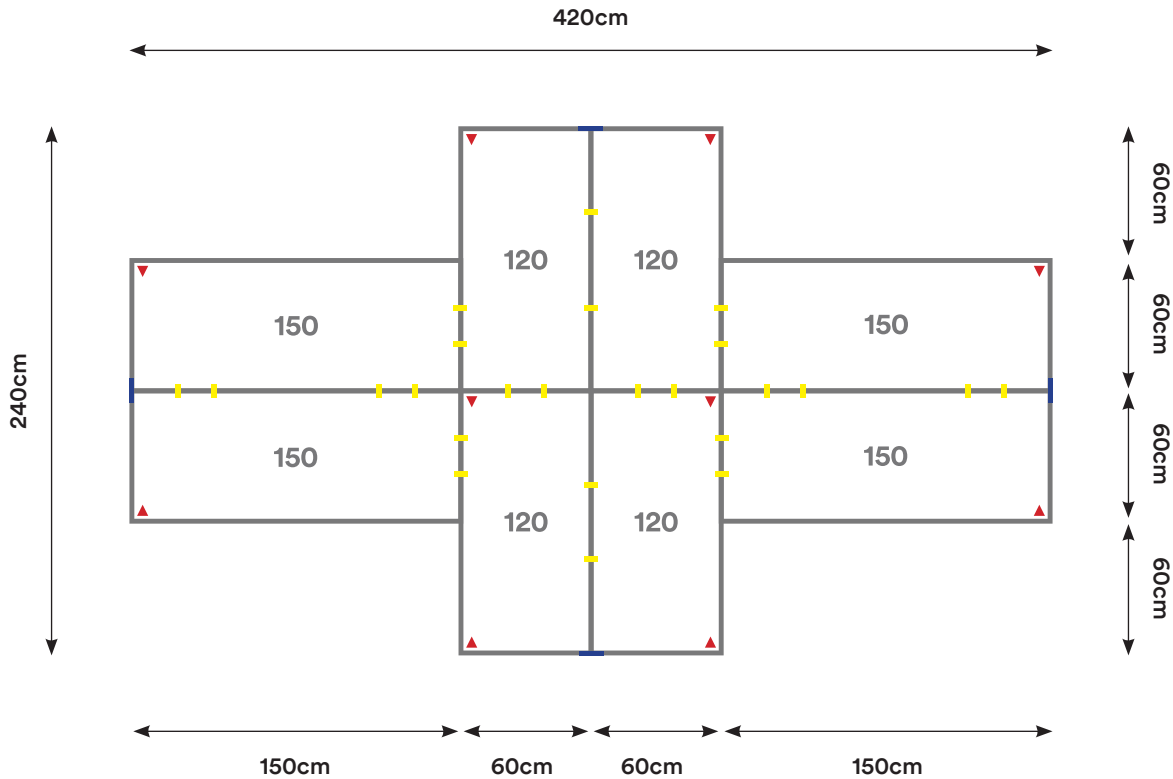

Desking

Ventas En "X"

EX04

Cantidad:	Código:	Descripción:	Cantidad:	Código:	Descripción:
4	C120 + Código de color	Cubierta 120 x 60 cm	24	U001	Unión Cubierta
4	C150 + Código de color	Cubierta 150 x 60 cm	4	U002	Unión Terminal
5	P002 + Código de color	Pata Metálica Doble			

Capacidad: 4 Personas