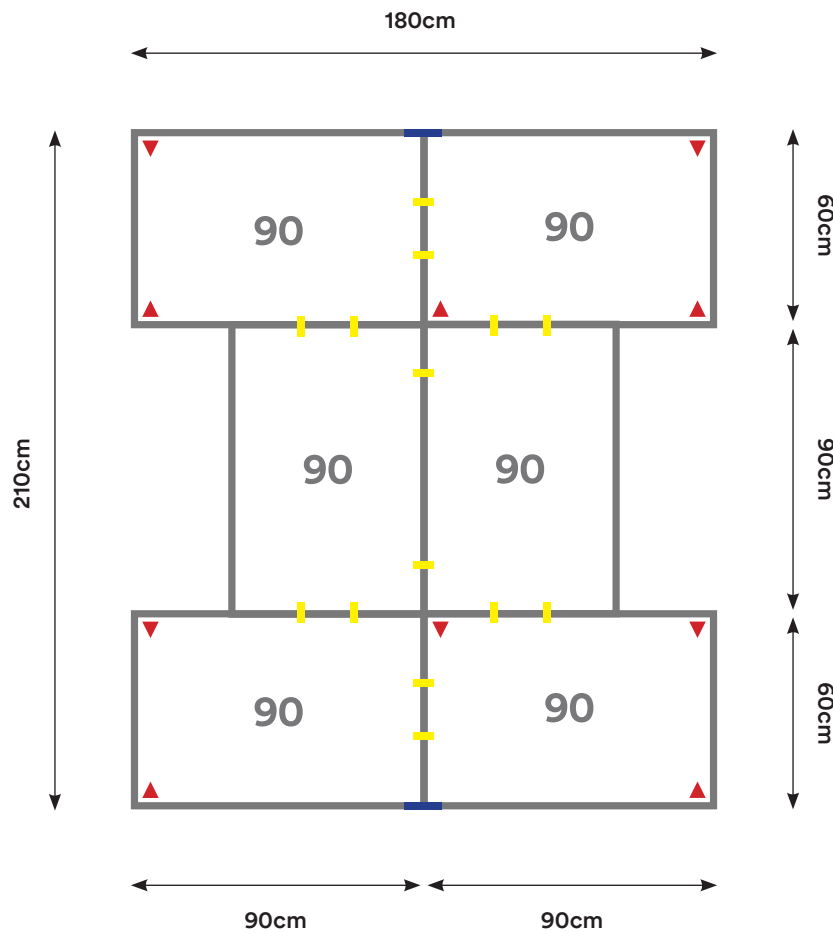

Capacidad: 2 - 6 Personas

Desking