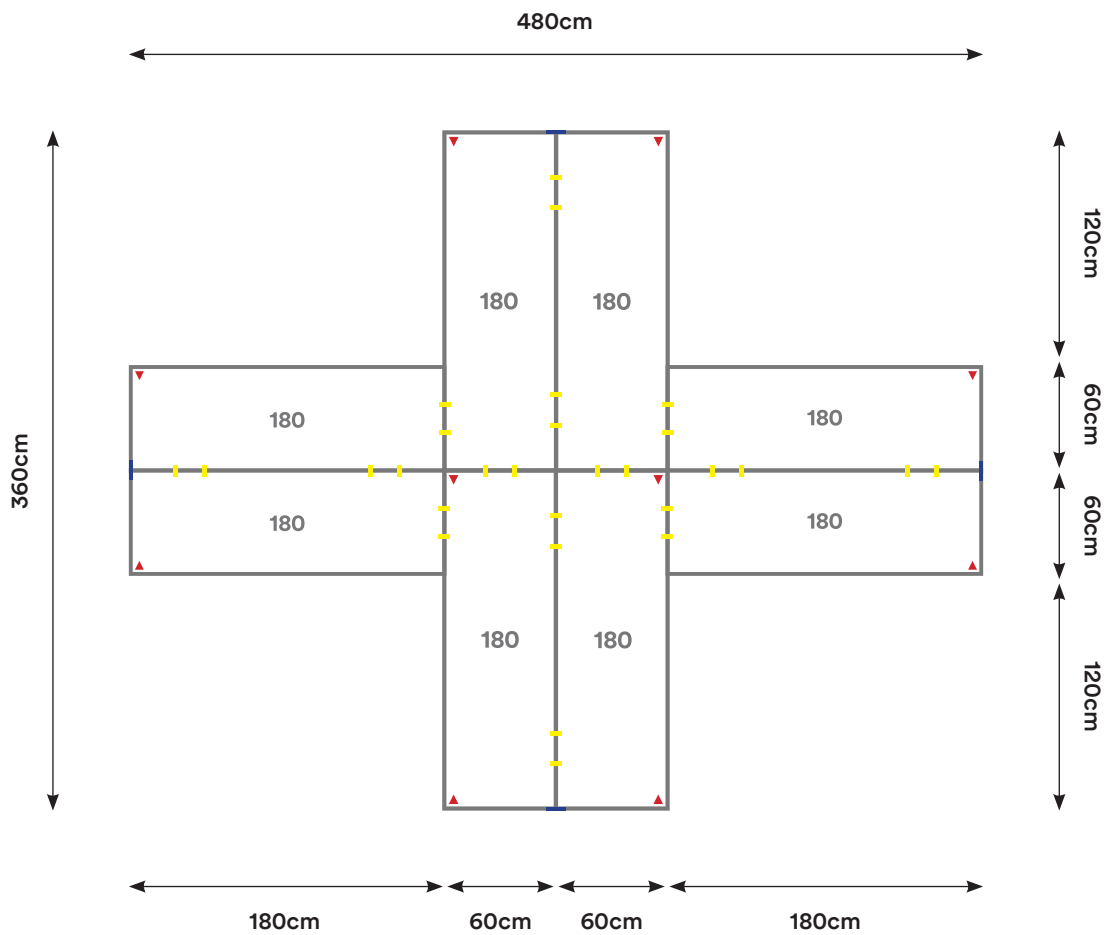

Desking

Contabilidad

En "X"

EX13

Cantidad:	Código:	Descripción:	Cantidad:	Código:	Descripción:
8	C180 + Código de color	Cubierta 180 x 60 cm	28	U001	Unión Cubierta
5	P002 + Código de color	Pata Metálica Doble	4	U002	Unión Terminal

Capacidad: 4 - 12 Personas