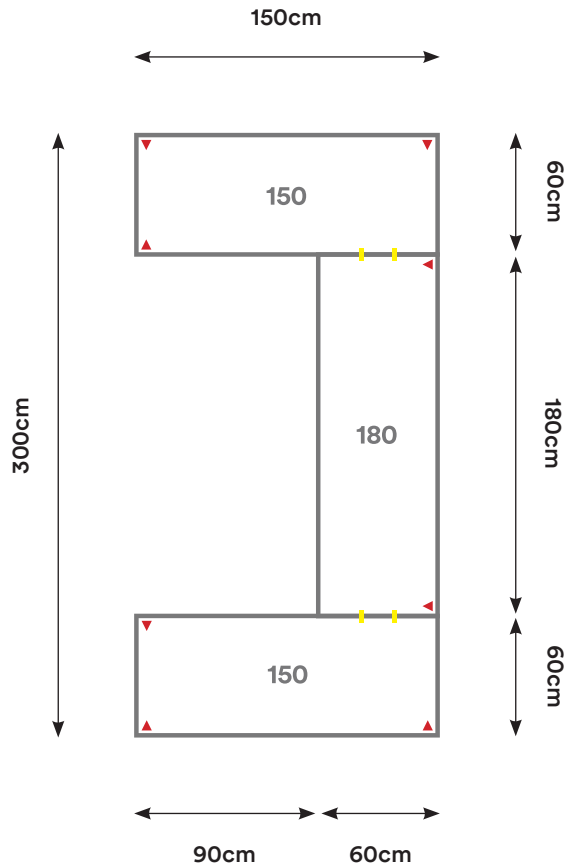

Desking

Open Space/Colaborativo

En “U”

EU15

Cantidad:	Código:	Descripción:	Cantidad:	Código:	Descripción:
2	C150 + Código de color	Cubierta 150 x 60 cm	4	P002 + Código de color	Pata Metálica Doble
1	C180 + Código de color	Cubierta 180 x 60 cm	4	U001	Unión Cubierta

Capacidad: 2 - 10 Personas