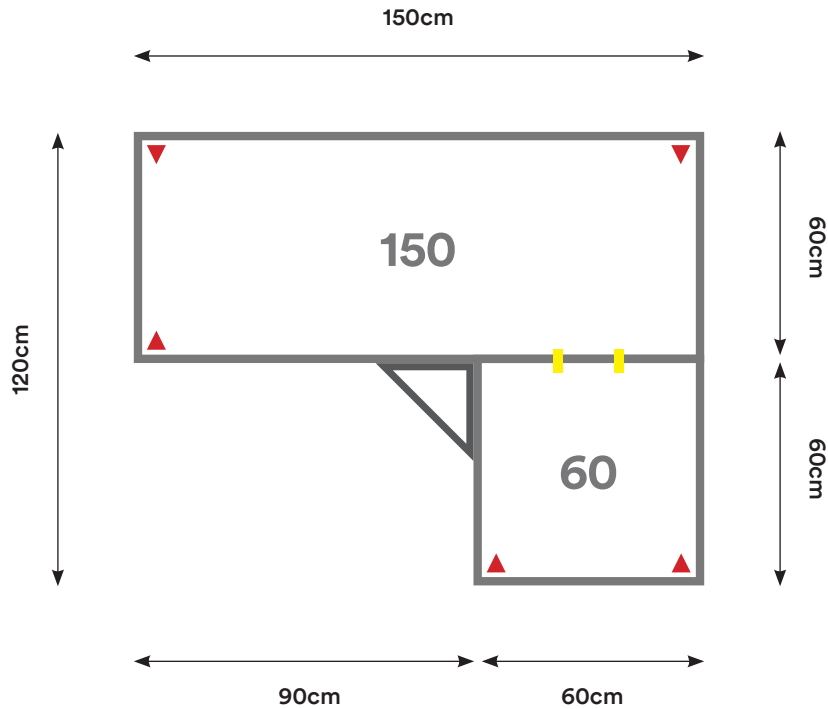

Desking

Oficina Personal En “L”

EL02

Cantidad:	Código:	Descripción:	Cantidad:	Código:	Descripción:
1	C060 + Código de color	Cubierta 60 x 60 cm	1	P001 + Código de color	Pata Metálica Individual
1	C150 + Código de color	Cubierta 150 x 60 cm	2	P002 + Código de color	Pata Metálica Doble
1	CT01 + Código de color	Cubierta Triangular	2	U001	Unión Cubierta

Capacidad: 1 - 4 Personas