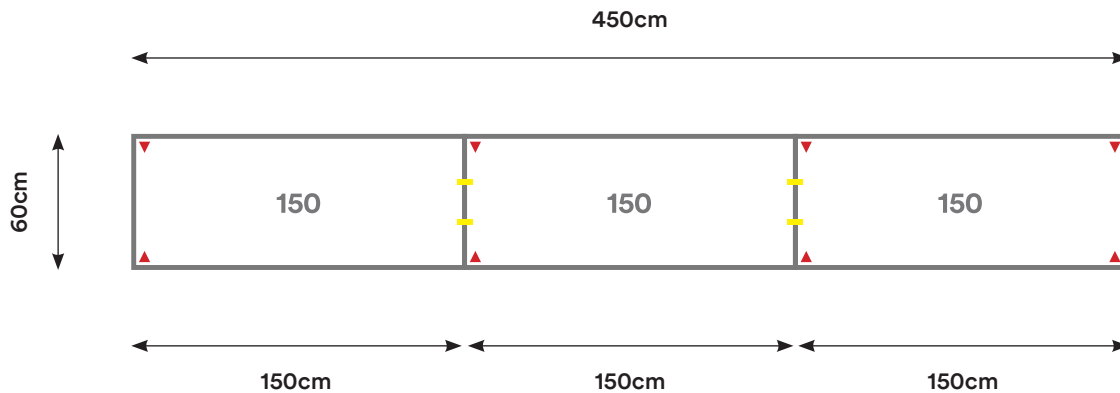

Desking

Telemarketing En Línea

CL08

Cantidad:	Código:	Descripción:	Cantidad:	Código:	Descripción:
3	C150 + Código de color	Cubierta 150 x 60 cm	4	U001	Unión Cubierta
4	P002 + Código de color	Pata Metálica Doble			

Capacidad: 1 - 6 Personas