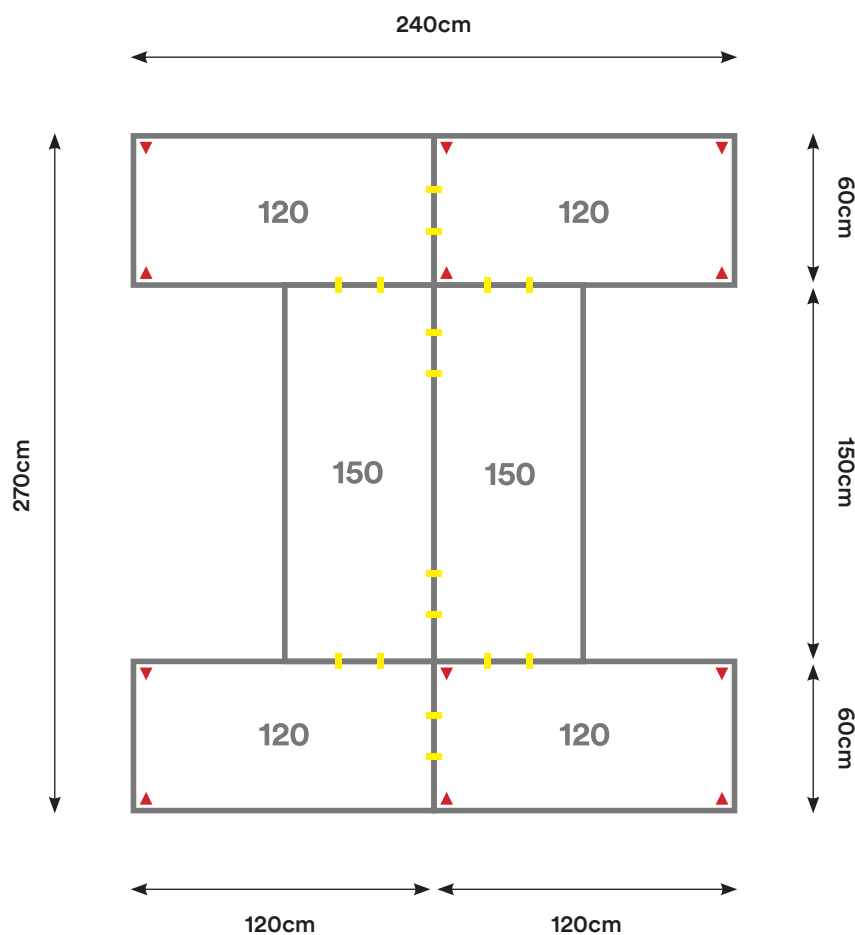

Desking

Configuración En "H"

EH10

Cantidad:	Código:	Descripción:	Cantidad:	Código:	Descripción:
4	C120 + Código de color	Cubierta 120 x 60 cm	6	P002 + Código de color	Pata Metálica Doble
2	C150 + Código de color	Cubierta 150 x 60 cm	16	U001	Unión Cubierta

Capacidad: 2 - 8 Personas