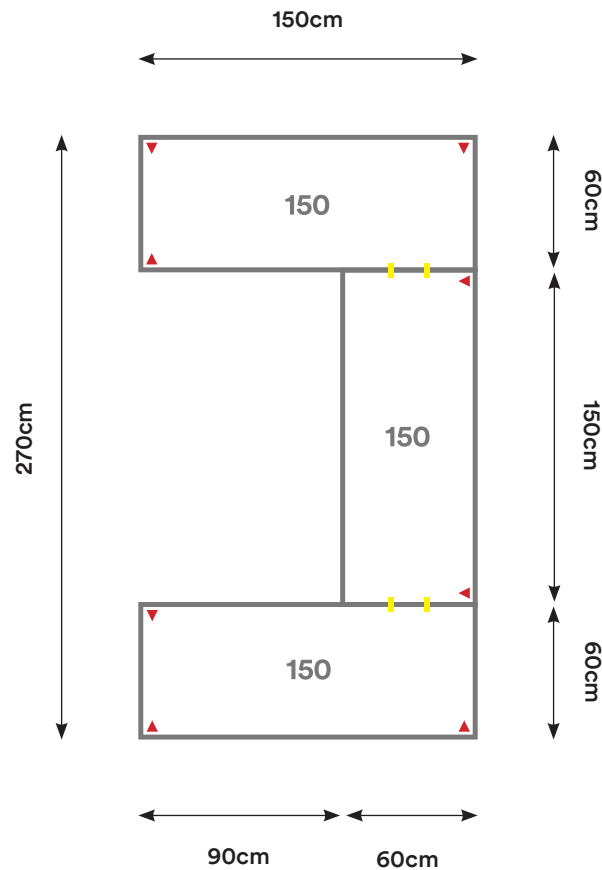

Desking

Ejecutivo/Administrativo

En "U"

EU11

Cantidad:	Código:	Descripción:	Cantidad:	Código:	Descripción:
3	C150 + Código de color	Cubierta 150 x 60 cm	4	U001	Unión Cubierta
4	P002 + Código de color	Pata Metálica Doble			

Capacidad: 2 - 10 Personas