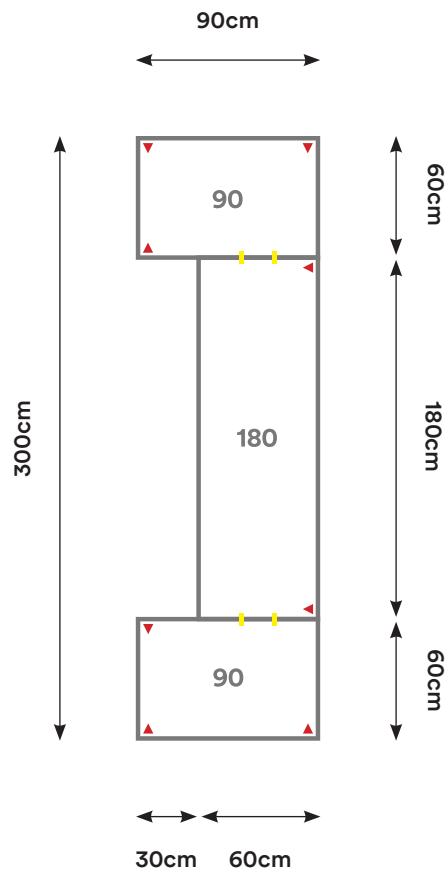

Desking

Configuración En “U”

EU13

Cantidad:	Código:	Descripción:	Cantidad:	Código:	Descripción:
2	C090 + Código de color	Cubierta 90 x 60 cm	4	P002 + Código de color	Pata Metálica Doble
1	C180 + Código de color	Cubierta 180 x 60 cm	4	U001	Unión Cubierta

Capacidad: 2 - 8 Personas