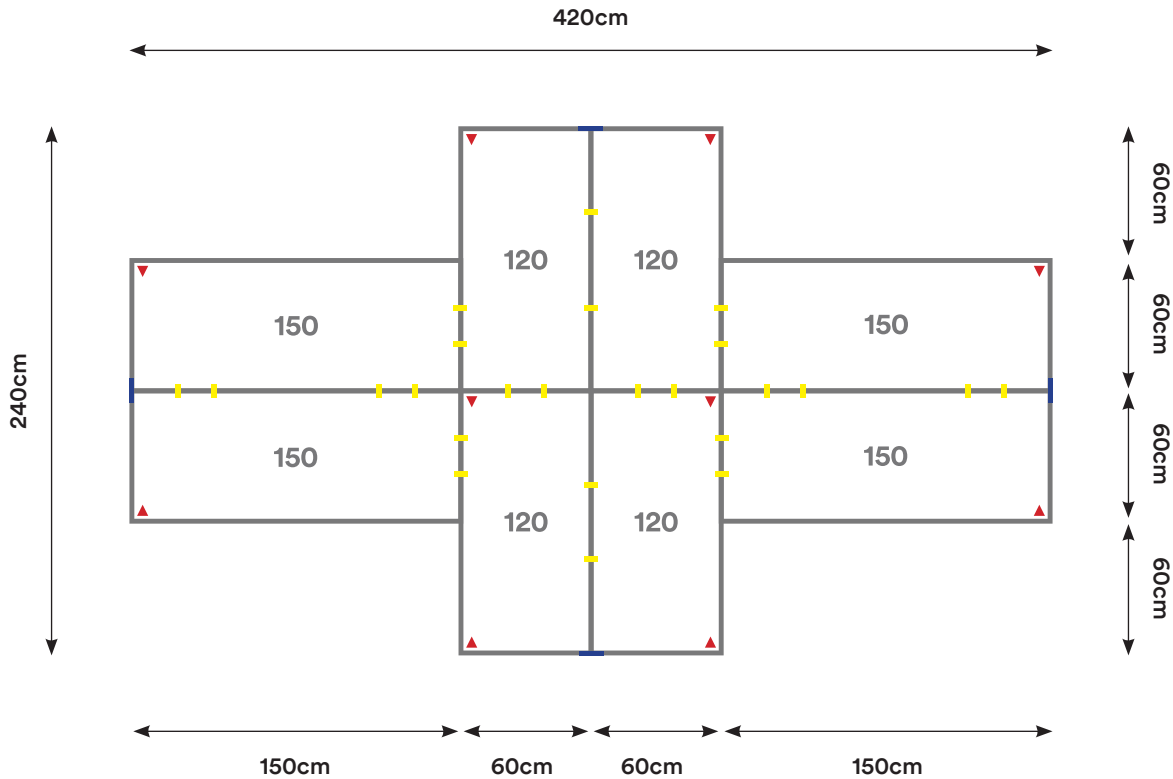

Desking

Contabilidad En "X"

EX04

Cantidad:	Código:	Descripción:	Cantidad:	Código:	Descripción:
4	C120 + Código de color	Cubierta 120 x 60 cm	24	U001	Unión Cubierta
4	C150 + Código de color	Cubierta 150 x 60 cm	4	U002	Unión Terminal
5	P002 + Código de color	Pata Metálica Doble			

Capacidad: 4 Personas