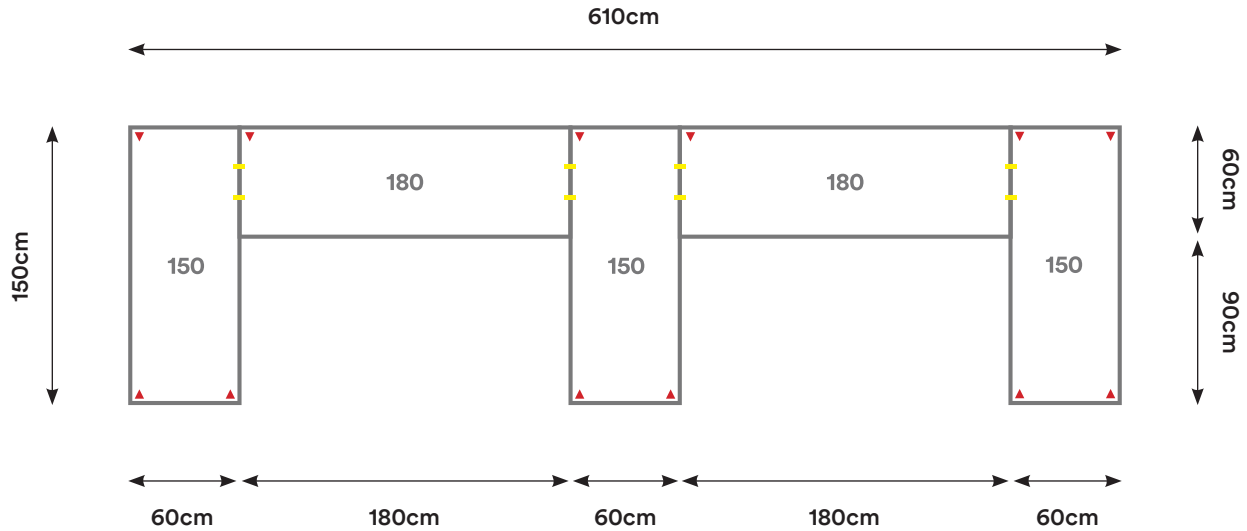

Desking

Configuración En “M”

EM15

Cantidad:	Código:	Descripción:	Cantidad:	Código:	Descripción:
3	C150 + Código de color	Cubierta 150 x 60 cm	6	P002 + Código de color	Pata Metálica Doble
2	C180 + Código de color	Cubierta 180 x 60 cm	8	U001	Unión Cubierta

Capacidad: 2 - 12 Personas