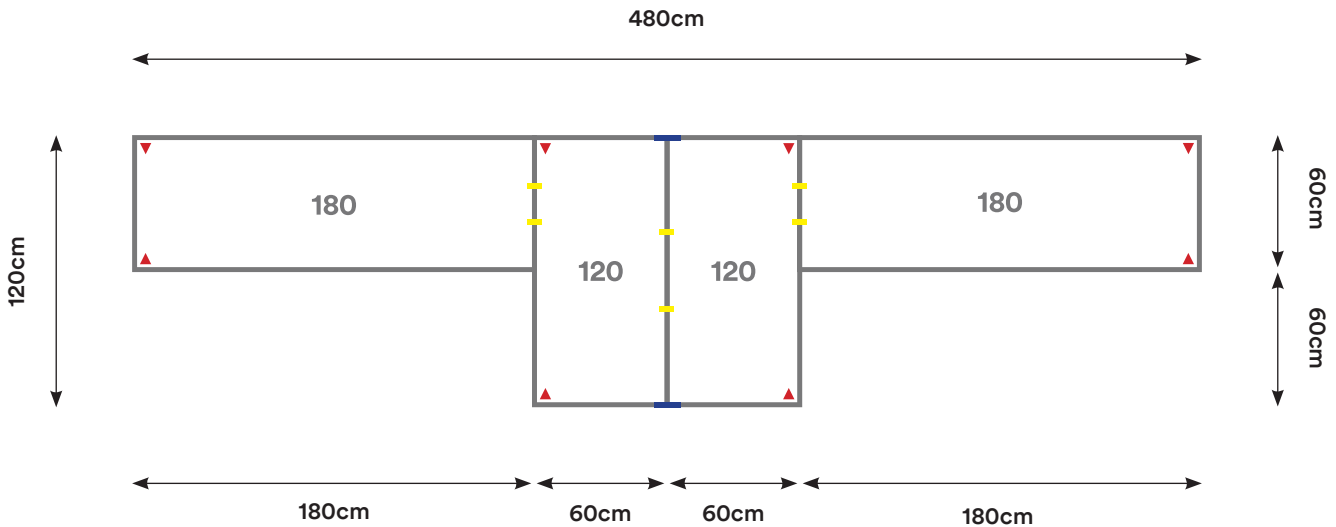

Desking

Open Space/Colaborativo

En "T"

ET05

Cantidad:	Código:	Descripción:	Cantidad:	Código:	Descripción:
2	C120 + Código de color	Cubierta 120 x 60 cm	6	U001	Unión Cubierta
2	C180 + Código de color	Cubierta 180 x 60 cm	2	U002	Unión Terminal
4	P002 + Código de color	Pata Metálica Doble			

Capacidad: 2 - 7 Personas