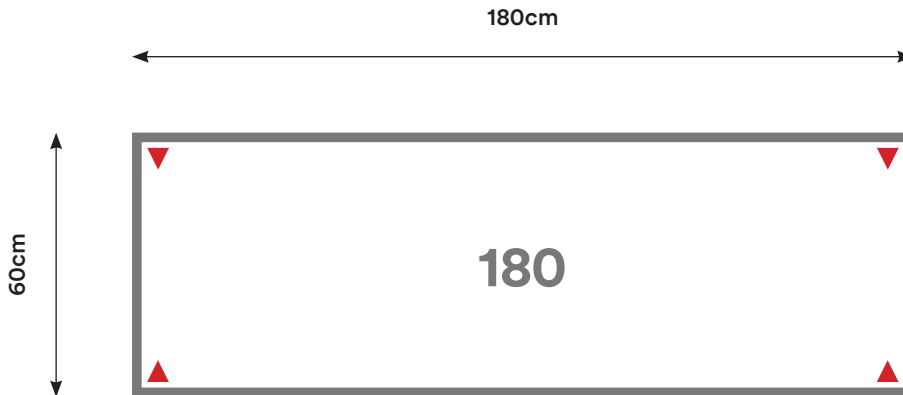

Desking

Ejecutivo/Administrativo Simple CS05

Cantidad:	Código:	Descripción:	Cantidad:	Código:	Descripción:
1	C180 + Código de color	Cubierta 180 x 60 cm	2	P002 + Código de color	Pata Metálica Doble

Capacidad: 1 - 3 Personas