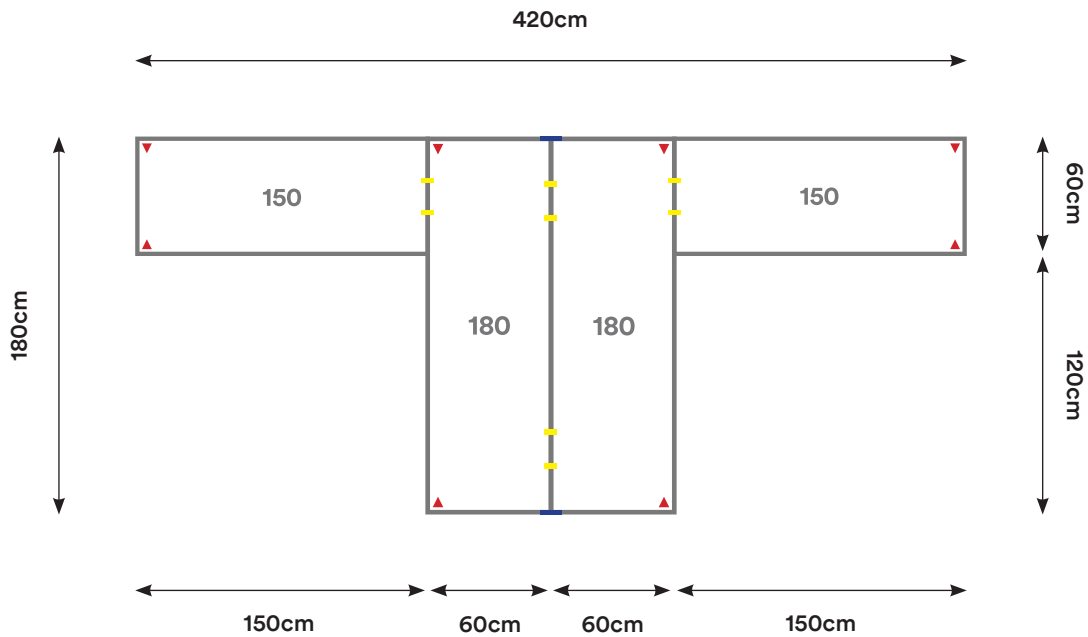

Desking

Contabilidad

En "T"

ET12

Cantidad:	Código:	Descripción:	Cantidad:	Código:	Descripción:
2	C150 + Código de color	Cubierta 150 x 60 cm	8	U001	Unión Cubierta
2	C180 + Código de color	Cubierta 180 x 60 cm	2	U002	Unión Terminal
4	P002 + Código de color	Pata Metálica Doble			

Capacidad: 2 - 9 Personas