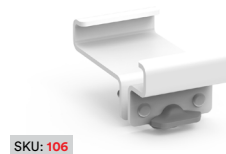

Unión para Cubierta

Uso

Mecanismo para unir cubiertas en cualquiera de sus extremos (ancho o largo).