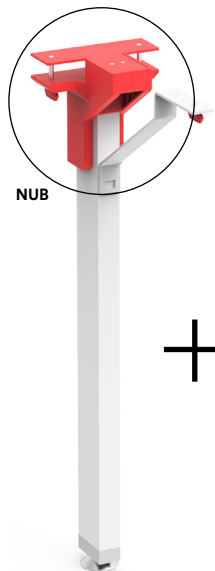

Colores

Especificaciones

Colores

Artículo: