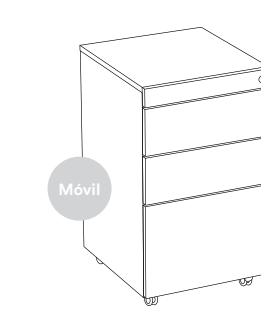

Archivero Metálico BFF (papelerero, archivero, archivero)

Alto: 60 cm
Ancho: 39 cm
Profundidad: 50 cm

SKU: 818

Características

Medidas de la estructura .70 mm SPCC para la parte exterior, 1.20 mm para los refuerzos 0.60mm para el cuerpo de los cajones. Mecanismo para el aseguramiento de los cajones. Terminado con pintura electrostática en polvo: blanco. Incluye base portafolders y juego de llaves. 4 ruedas (las dos delanteras cuentan con seguro de movilidad). Incluye 5ta rueda frontal para evitar volcaduras. Cumple con normas ANSI-BIFMA X5.3-2007 Requirement.