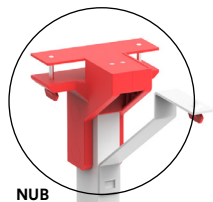

Colores

Artículo:

Blanco

Color: PD01

Gris

Color: PD02

Carbón

Color: PD03

Coral

Color: PD04

Verde Manzana

Color: PD05

Opciones de Entrega

Pata Universal 1 Pieza

SKU: 418 + Color

Ejemplo 418 + PD02

Pata Universal 2 Piezas

SKU: 419 + Color

Ejemplo 419 + PD04

Especificaciones

Todas las patas universales son en color blanco pintadas en polvo electrostático en perfil de acero con unión (nubs) en 5 opciones de color en polipropileno con alma metálica.